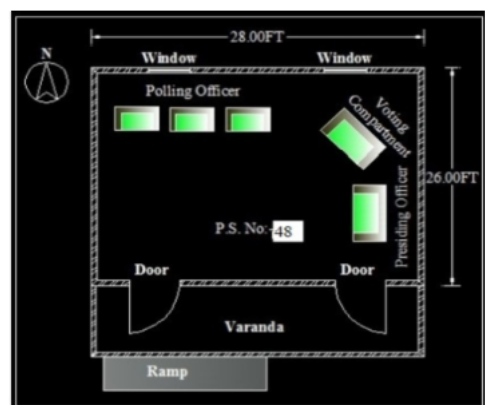

নিৰ্বাচক পঞ্জীয়ন বিষয়াৰ স্বাক্ষৰ

Nazri Naksha

Google Map View

Polling Station Building Front View

ভোটগ্ৰহন কেন্দ্ৰৰ সন্মুখৰ দৃশ্য

Cad View

Key MAP View

1 নাম : জনমনী শইকীয়া স্বামীৰ নাম: দেবাজিত শইকীয়া ঘৰ নং : 0 বয়স : 25 লিঙ্গ : মহিলা	CNS0344531 ফটো উপলব্ধ	2 নাম : বশীৰেখা ফুকন শইকীয়া স্বামীৰ নাম: জিতু শইকীয়া ঘৰ নং : 001 বয়স : 39 লিঙ্গ : মহিলা	CKF4537568 ফটো উপলব্ধ	S 3 নাম : বান শইকীয়া স্বামীৰ নাম: অমূল্য দত্ত ঘৰ নং : 1ক বয়স : 49 লিঙ্গ : মহিলা	CKF4434597 ফটো উপলব্ধ
4 নাম : বাথী খণিকৰ হাজৰিকা স্বামীৰ নাম: অভিজিত হাজৰিকা ঘৰ নং : 9 বয়স : 36 লিঙ্গ : মহিলা	CKF0100206 ফটো উপলব্ধ	5 নাম : তুষা হাজৰিকা পিতাৰ নাম: হীৰা হাজৰিকা ঘৰ নং : 09 বয়স : 24 লিঙ্গ : মহিলা	OZQ0064378 ফটো উপলব্ধ	6 নাম : অংকুৰ হাজৰিকা পিতাৰ নাম: হীৰা হাজৰিকা ঘৰ নং : 09 বয়স : 21 লিঙ্গ : পুৰুষ	OZQ0061671 ফটো উপলব্ধ
7 নাম : সুসমিত্ৰা নেওগ পিতাৰ নাম: চন্দন নেওগ ঘৰ নং : 13 বয়স : 21 লিঙ্গ : মহিলা	OZQ0028704 ফটো উপলব্ধ	8 নাম : নন্দ শইকীয়া পিতাৰ নাম: গংগাধৰ শইকীয়া ঘৰ নং : 19 বয়স : 83 লিঙ্গ : পুৰুষ	CKF4434564 ফটো উপলব্ধ	9 নাম : ভদ্রা শইকীয়া স্বামীৰ নাম: নন্দ শইকীয়া ঘৰ নং : 19 বয়স : 68 লিঙ্গ : মহিলা	CKF4434575 ফটো উপলব্ধ
10 নাম : ৰাজু শইকীয়া পিতাৰ নাম: নন্দ শইকীয়া ঘৰ নং : 19 বয়স : 39 লিঙ্গ : পুৰুষ	CKF4434600 ফটো উপলব্ধ	11 নাম : অমিয়া শইকীয়া পিতাৰ নাম: নন্দ শইকীয়া ঘৰ নং : 19 বয়স : 37 লিঙ্গ : মহিলা	CKF4434611 ফটো উপলব্ধ	12 নাম : মানস কমল শইকীয়া পিতাৰ নাম: অনিল শইকীয়া ঘৰ নং : 19ক বয়স : 28 লিঙ্গ : পুৰুষ	CKF0176784 ফটো উপলব্ধ
13 নাম : গুঞ্জ নেওগ পিতাৰ নাম: মিনাৰাম নেওগ ঘৰ নং : 19খ বয়স : 81 লিঙ্গ : মহিলা	CKF4434699 ফটো উপলব্ধ	14 নাম : অনিল শইকীয়া পিতাৰ নাম: চেঙেলী শইকীয়া ঘৰ নং : 19ক বয়স : 57 লিঙ্গ : পুৰুষ	CKF4434633 ফটো উপলব্ধ	15 নাম : লোকনাথ হাজৰিকা পিতাৰ নাম: মখনা হাজৰিকা ঘৰ নং : 19খ বয়স : 51 লিঙ্গ : পুৰুষ	CKF4434677 ফটো উপলব্ধ
16 নাম : মাধব হাজৰিকা পিতাৰ নাম: কনলৰা হাজৰিকা ঘৰ নং : 19খ বয়স : 50 লিঙ্গ : পুৰুষ	CKF4434666 ফটো উপলব্ধ	17 নাম : মিতালী শইকীয়া স্বামীৰ নাম: অনিল শইকীয়া ঘৰ নং : 19ক বয়স : 49 লিঙ্গ : মহিলা	CKF4434644 ফটো উপলব্ধ	18 নাম : মিনাক্ষী হাজৰিকা স্বামীৰ নাম: লোকনাথ হাজৰিকা ঘৰ নং : 19খ বয়স : 46 লিঙ্গ : মহিলা	CKF4434688 ফটো উপলব্ধ
19 নাম : মন্দিৰা গগৈ হাজৰিকা স্বামীৰ নাম: মাধৱ হাজৰিকা ঘৰ নং : 19খ বয়স : 42 লিঙ্গ : মহিলা	CKF4442686 ফটো উপলব্ধ	20 নাম : অমিয়া ভূঞা পিতাৰ নাম: কেশব ভূঞা ঘৰ নং : 1৮ বয়স : 54 লিঙ্গ : মহিলা	CKF4434713 ফটো উপলব্ধ	21 নাম : ৰঞ্জিত ভূঞা পিতাৰ নাম: কেশব ভূঞা ঘৰ নং : 1৮ বয়স : 51 লিঙ্গ : পুৰুষ	CKF4434724 ফটো উপলব্ধ
22 নাম : ইলা ভূঞা স্বামীৰ নাম: ৰঞ্জিত ভূঞা ঘৰ নং : 1৮ বয়স : 46 লিঙ্গ : মহিলা	CKF4434735 ফটো উপলব্ধ	S 23 নাম : বিদৰ্ভ শইকীয়া দৌলাকাষৰীয়া স্বামীৰ নাম: ৰিজয় শংকৰ নেওগ ঘৰ নং : 1৮ বয়স : 37 লিঙ্গ : মহিলা	CKF0391003 ফটো উপলব্ধ	24 নাম : গৌৰীশংকৰ ভূঞা পিতাৰ নাম: প্ৰদীপ ভূঞা ঘৰ নং : 1৮ বয়স : 30 লিঙ্গ : পুৰুষ	CKF4442846 ফটো উপলব্ধ
E 25 নাম : জীবেশ্বৰ শইকীয়া পিতাৰ নাম: ৰতনকান্ত শইকীয়া ঘৰ নং : 1৮ বয়স : 77 লিঙ্গ : পুৰুষ	CKF4434746 ফটো উপলব্ধ	26 নাম : ভান শইকীয়া স্বামীৰ নাম: জীবেশ্বৰ শইকীয়া ঘৰ নং : 1৮ বয়স : 69 লিঙ্গ : মহিলা	CKF4434757 ফটো উপলব্ধ	27 নাম : দুলাল শইকীয়া পিতাৰ নাম: জীবেশ্বৰ শইকীয়া ঘৰ নং : 1৮ বয়স : 47 লিঙ্গ : পুৰুষ	CKF4434779 ফটো উপলব্ধ
28 নাম : ৰিণমণি নেওগ শইকীয়া স্বামীৰ নাম: দুলাল শইকীয়া ঘৰ নং : 1৮ বয়স : 42 লিঙ্গ : মহিলা	CKF0185595 ফটো উপলব্ধ	29 নাম : অজিত শইকীয়া পিতাৰ নাম: সবুৰাম শইকীয়া ঘৰ নং : 2০ বয়স : 69 লিঙ্গ : পুৰুষ	CKF4434780 ফটো উপলব্ধ	E 30 নাম : দিগন্ত শইকীয়া পিতাৰ নাম: অজিত শইকীয়া ঘৰ নং : 2০ বয়স : 34 লিঙ্গ : পুৰুষ	CKF4442368 ফটো উপলব্ধ