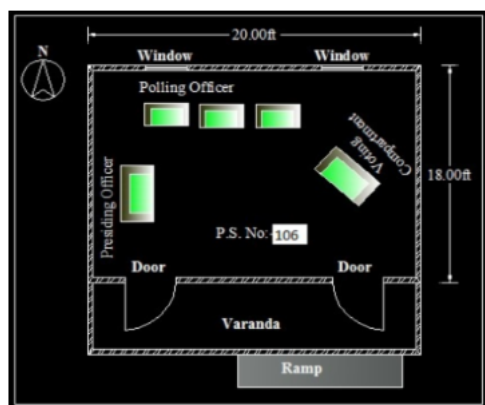

নিৰ্বাচক পঞ্জীয়ন বিষয়াৰ স্বাক্ষৰ

Nazri Naksha

Google Map View

Polling Station Building Front View

ভোটগ্ৰহন কেন্দ্ৰৰ সন্মুখৰ দৃশ্য

Cad View

Key MAP View

1 নাম : লক্ষী বৰুৱা পিতাৰ নাম: জীবেশ্বৰ বৰুৱা ঘৰ নং : 1 বয়স : 71 লিঙ্গ : পুৰুষ	CKF9534569 ফটো উপলব্ধ	2 নাম : পুষ্প বৰুৱা স্বামীৰ নাম: লক্ষী বৰুৱা ঘৰ নং : 1 বয়স : 56 লিঙ্গ : মহিলা	CKF9534570 ফটো উপলব্ধ	3 নাম : ৰোহিনী বৰুৱা পিতাৰ নাম: লক্ষী বৰুৱা ঘৰ নং : 1 বয়স : 38 লিঙ্গ : পুৰুষ	CKF9534581 ফটো উপলব্ধ
4 নাম : নৱজ্যোতি বৰবৰুৱা পিতাৰ নাম: নবিন বৰবৰুৱা ঘৰ নং : 1 বয়স : 36 লিঙ্গ : পুৰুষ	CKF0360289 ফটো উপলব্ধ	5 নাম : তুলসী বৰুৱা স্বামীৰ নাম: ৰোহিনী বৰুৱা ঘৰ নং : 1 বয়স : 35 লিঙ্গ : মহিলা	CKF9534592 ফটো উপলব্ধ	6 নাম : নিপু শইকীয়া পিতাৰ নাম: দেবেন শইকীয়া ঘৰ নং : 1 বয়স : 35 লিঙ্গ : পুৰুষ	CKF0241521 ফটো উপলব্ধ
7 নাম : পৰিনীতা বৰুৱা পিতাৰ নাম: লক্ষী বৰুৱা ঘৰ নং : 1 বয়স : 30 লিঙ্গ : মহিলা	CKF0240036 ফটো উপলব্ধ	8 নাম : কল্যানজ্যোতি বৰবৰুৱা পিতাৰ নাম: উত্তম বৰবৰুৱা ঘৰ নং : 1 বয়স : 26 লিঙ্গ : পুৰুষ	CKF0360396 ফটো উপলব্ধ	9 নাম : আইমী বৰুৱা মাতৃৰ নাম: পুষ্প বৰুৱা ঘৰ নং : 1 বয়স : 20 লিঙ্গ : মহিলা	OZQ0111880 ফটো উপলব্ধ
10 নাম : তিলক বৰবৰা পিতাৰ নাম: মনেশ্বৰ বৰবৰা ঘৰ নং : 2 বয়স : 57 লিঙ্গ : পুৰুষ	CKF9534616 ফটো উপলব্ধ	11 নাম : ৰীতামণি শইকীয়া বৰবৰা স্বামীৰ নাম: তিলক বৰবৰা ঘৰ নং : 2 বয়স : 52 লিঙ্গ : মহিলা	CKF9534627 ফটো উপলব্ধ	12 নাম : জিতা শইকীয়া স্বামীৰ নাম: মাধুৰ্য্য শইকীয়া ঘৰ নং : 2 বয়স : 52 লিঙ্গ : মহিলা	CKF0360040 ফটো উপলব্ধ
13 নাম : বিপুল বৰবৰা পিতাৰ নাম: মনেশ্বৰ বৰবৰা ঘৰ নং : 2 বয়স : 45 লিঙ্গ : পুৰুষ	CKF9534638 ফটো উপলব্ধ	14 নাম : অনিমা বৰবৰা স্বামীৰ নাম: বিপুল বৰবৰা ঘৰ নং : 2 বয়স : 31 লিঙ্গ : মহিলা	CKF9544314 ফটো উপলব্ধ	15 নাম : টিকু ৰঞ্জন বৰবৰা পিতাৰ নাম: তিলক বৰবৰা ঘৰ নং : 2 বয়স : 28 লিঙ্গ : পুৰুষ	CKF0254607 ফটো উপলব্ধ
16 নাম : দেৱপ্ৰতিম বৰবৰা পিতাৰ নাম: তিলক বৰবৰা ঘৰ নং : 2 বয়স : 23 লিঙ্গ : পুৰুষ	CKF0504167 ফটো উপলব্ধ	17 নাম : সাবিত্ৰী সেনাপতি স্বামীৰ নাম: তনু সেনাপতি ঘৰ নং : 3 বয়স : 45 লিঙ্গ : মহিলা	CKF9534650 ফটো উপলব্ধ	18 নাম : বিতপন সেনাপতি পিতাৰ নাম: টনু সেনাপতি ঘৰ নং : 3 বয়স : 28 লিঙ্গ : পুৰুষ	CKF0325175 ফটো উপলব্ধ
19 নাম : পৰেশ বৰবৰা পিতাৰ নাম: বগাই বৰবৰা ঘৰ নং : 8 বয়স : 84 লিঙ্গ : পুৰুষ	CKF9534672 ফটো উপলব্ধ	20 নাম : লক্ষ্য হীৰা সেনাপতি স্বামীৰ নাম: পৰেশ সেনাপতি ঘৰ নং : 8 বয়স : 74 লিঙ্গ : মহিলা	CKF9534683 ফটো উপলব্ধ	21 নাম : প্ৰভাত বৰবৰা পিতাৰ নাম: পৰেশ বৰবৰা ঘৰ নং : 8 বয়স : 39 লিঙ্গ : পুৰুষ	CKF9534694 ফটো উপলব্ধ
22 নাম : অনিতা বৰবৰা স্বামীৰ নাম: প্ৰভাত বৰবৰা ঘৰ নং : 8 বয়স : 34 লিঙ্গ : মহিলা	CKF1542081 ফটো উপলব্ধ	23 নাম : মাধুৰ্য্য বৰবৰা পিতাৰ নাম: পৰেশ বৰবৰা ঘৰ নং : 8 বয়স : 32 লিঙ্গ : পুৰুষ	CKF9534707 ফটো উপলব্ধ	24 নাম : লংমাই ফুকন স্বামীৰ নাম: দেবেন ফুকন ঘৰ নং : 5 বয়স : 77 লিঙ্গ : মহিলা	CKF9534729 ফটো উপলব্ধ
25 নাম : অতুল ফুকন পিতাৰ নাম: দেবেন ফুকন ঘৰ নং : 5 বয়স : 59 লিঙ্গ : পুৰুষ	CKF9534752 ফটো উপলব্ধ	26 নাম : লীনা ফুকন স্বামীৰ নাম: অতুল ফুকন ঘৰ নং : 5 বয়স : 54 লিঙ্গ : মহিলা	CKF9534763 ফটো উপলব্ধ	27 নাম : তীৰ্থ ফুকন পিতাৰ নাম: দেবেন ফুকন ঘৰ নং : 5 বয়স : 49 লিঙ্গ : পুৰুষ	CKF9534730 ফটো উপলব্ধ
28 নাম : অনিতা ফুকন স্বামীৰ নাম: তীৰ্থ ফুকন ঘৰ নং : 5 বয়স : 46 লিঙ্গ : মহিলা	CKF9534741 ফটো উপলব্ধ	29 নাম : পিংকু ফুকন পিতাৰ নাম: তীৰ্থ ফুকন ঘৰ নং : 5 বয়স : 30 লিঙ্গ : পুৰুষ	CKF1561848 ফটো উপলব্ধ	R 30 নাম : কান উৰাং পিতাৰ নাম: দেবেন ফুকন ঘৰ নং : 5 বয়স : 30 লিঙ্গ : পুৰুষ	CKF1561702 ফটো উপলব্ধ