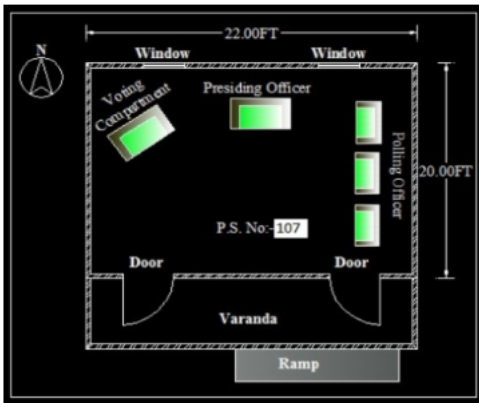

নিৰ্বাচক পঞ্জীয়ন বিষয়াৰ স্বাক্ষৰ

Nazri Naksha

Google Map View

Polling Station Building Front View

ভোটগ্ৰহন কেন্দ্ৰৰ সন্মুখৰ দৃশ্য

Cad View

Key MAP View

1 নাম : যোগপ্রভা শইকীয়া পিতাৰ নাম: কেহোমন শইকীয়া ঘৰ নং : 1 বয়স : 70 লিঙ্গ : মহিলা	CKF9634575 ফটো উপলব্ধ	2 নাম : গিৰিশ শইকীয়া পিতাৰ নাম: কেহোৰাম শইকীয়া ঘৰ নং : 1 বয়স : 70 লিঙ্গ : পুৰুষ	CKF0428698 ফটো উপলব্ধ	3 নাম : নীৰদা শইকীয়া পিতাৰ নাম: কেহোমন শইকীয়া ঘৰ নং : 1 বয়স : 66 লিঙ্গ : মহিলা	CKF9634586 ফটো উপলব্ধ
4 নাম : ললিতা চন্দ্ৰ শইকীয়া পিতাৰ নাম: কেহোমন শইকীয়া ঘৰ নং : 1 বয়স : 56 লিঙ্গ : পুৰুষ	CKF9634600 ফটো উপলব্ধ	5 নাম : অঞ্জলী শইকীয়া স্বামীৰ নাম: ললিত শইকীয়া ঘৰ নং : 1 বয়স : 47 লিঙ্গ : মহিলা	CKF9634622 ফটো উপলব্ধ	6 নাম : সুৰজিতা শইকীয়া পিতাৰ নাম: ললিত শইকীয়া ঘৰ নং : 1 বয়স : 27 লিঙ্গ : মহিলা	CKF0133884 ফটো উপলব্ধ
7 নাম : প্ৰিয়াক্ষী শইকীয়া পিতাৰ নাম: প্ৰবিন শইকীয়া ঘৰ নং : 1 বয়স : 27 লিঙ্গ : মহিলা	CKF0311746 ফটো উপলব্ধ	8 নাম : মৃদুপৰ্বন শইকীয়া মাতৃৰ নাম: দিপালি শইকীয়া ঘৰ নং : 1 বয়স : 24 লিঙ্গ : পুৰুষ	CKF0482794 ফটো উপলব্ধ	9 নাম : মধুস্মিতা গুগৈ শইকীয়া স্বামীৰ নাম: সুৰজিত শইকীয়া ঘৰ নং : 1 বয়স : 23 লিঙ্গ : মহিলা	OZQ0008847 ফটো উপলব্ধ
10 নাম : প্ৰবিন শইকীয়া পিতাৰ নাম: ফটিক শইকীয়া ঘৰ নং : 2 বয়স : 59 লিঙ্গ : পুৰুষ	CKF9634633 ফটো উপলব্ধ	11 নাম : এপল শইকীয়া পিতাৰ নাম: ফটিক শইকীয়া ঘৰ নং : 2 বয়স : 53 লিঙ্গ : পুৰুষ	CKF9634655 ফটো উপলব্ধ	12 নাম : মিন শইকীয়া স্বামীৰ নাম: প্ৰবিন শইকীয়া ঘৰ নং : 2 বয়স : 47 লিঙ্গ : মহিলা	CKF9634644 ফটো উপলব্ধ
13 নাম : দিপালী শইকীয়া স্বামীৰ নাম: এপল শইকীয়া ঘৰ নং : 2 বয়স : 43 লিঙ্গ : মহিলা	CKF9634666 ফটো উপলব্ধ	14 নাম : দীপা শইকীয়া স্বামীৰ নাম: বিপল শইকীয়া ঘৰ নং : 2 বয়স : 42 লিঙ্গ : মহিলা	CKF9634688 ফটো উপলব্ধ	15 নাম : জিণামণি শইকীয়া পিতাৰ নাম: গিৰিশ শইকীয়া ঘৰ নং : 2 বয়স : 29 লিঙ্গ : মহিলা	CKF0189506 ফটো উপলব্ধ
16 নাম : থন শইকীয়া স্বামীৰ নাম: মহেশ্বৰ শইকীয়া ঘৰ নং : 3 বয়স : 69 লিঙ্গ : মহিলা	CKF9634702 ফটো উপলব্ধ	17 নাম : মহেশ্বৰ শইকীয়া পিতাৰ নাম: তিলোৰাম শইকীয়া ঘৰ নং : 3 বয়স : 55 লিঙ্গ : পুৰুষ	CKF9634699 ফটো উপলব্ধ	18 নাম : পাপমনি শইকীয়া পিতাৰ নাম: মহেশ্বৰ শইকীয়া ঘৰ নং : 3 বয়স : 31 লিঙ্গ : মহিলা	CKF1542616 ফটো উপলব্ধ
19 নাম : ৰাজ শইকীয়া পিতাৰ নাম: প্ৰবিন শইকীয়া ঘৰ নং : 3 বয়স : 23 লিঙ্গ : পুৰুষ	CKF0479865 ফটো উপলব্ধ	20 নাম : জুন শইকীয়া স্বামীৰ নাম: কমল শইকীয়া ঘৰ নং : 8 বয়স : 86 লিঙ্গ : মহিলা	CKF9634713 ফটো উপলব্ধ	21 নাম : ৰবিন শইকীয়া পিতাৰ নাম: কমল শইকীয়া ঘৰ নং : 8 বয়স : 44 লিঙ্গ : পুৰুষ	CKF9634735 ফটো উপলব্ধ
22 নাম : ৰেখামনি শইকীয়া মাতৃৰ নাম: জুন শইকীয়া ঘৰ নং : 8 বয়স : 43 লিঙ্গ : মহিলা	CKF0307132 ফটো উপলব্ধ	23 নাম : নবীন শইকীয়া পিতাৰ নাম: কমল শইকীয়া ঘৰ নং : 8 বয়স : 42 লিঙ্গ : পুৰুষ	CKF9634746 ফটো উপলব্ধ	24 নাম : ৰূপাঞ্জলী শইকীয়া স্বামীৰ নাম: ৰবীন শইকীয়া ঘৰ নং : 8 বয়স : 42 লিঙ্গ : মহিলা	CKF9634768 ফটো উপলব্ধ
25 নাম : ইন্দ্ৰ শইকীয়া পিতাৰ নাম: যোগেচ শইকীয়া ঘৰ নং : 5 বয়স : 59 লিঙ্গ : পুৰুষ	CKF9634779 ফটো উপলব্ধ	26 নাম : অন শইকীয়া স্বামীৰ নাম: ইন্দ্ৰ শইকীয়া ঘৰ নং : 5 বয়স : 54 লিঙ্গ : মহিলা	CKF9634780 ফটো উপলব্ধ	27 নাম : অমৰ শইকীয়া পিতাৰ নাম: ইন্দ্ৰ শইকীয়া ঘৰ নং : 5 বয়স : 39 লিঙ্গ : পুৰুষ	CKF0220749 ফটো উপলব্ধ
28 নাম : ৰিকু মনি শইকীয়া স্বামীৰ নাম: অমৰ শইকীয়া ঘৰ নং : 5 বয়স : 31 লিঙ্গ : মহিলা	CKF9640806 ফটো উপলব্ধ	29 নাম : সুৰজীত শইকীয়া পিতাৰ নাম: ললিত শইকীয়া ঘৰ নং : 5 বয়স : 27 লিঙ্গ : পুৰুষ	CKF0220988 ফটো উপলব্ধ	30 নাম : অনিল চুতীয়া পিতাৰ নাম: মুকেশ্বৰ চুতীয়া ঘৰ নং : 6 বয়স : 66 লিঙ্গ : পুৰুষ	CKF9634791 ফটো উপলব্ধ