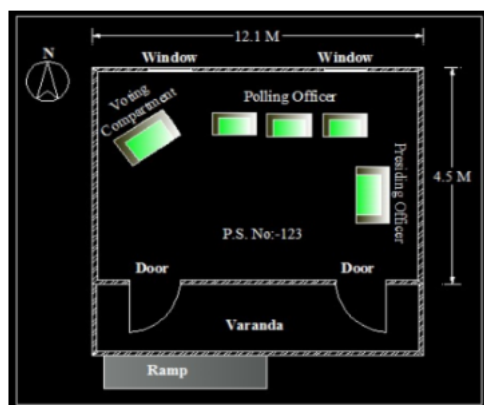

নিৰ্বাচক পঞ্জীয়ন বিষয়াৰ স্বাক্ষৰ

Nazri Naksha

Google Map View

Polling Station Building Front View

ভোটগ্ৰহন কেন্দ্ৰৰ সন্মুখৰ দৃশ্য

PS 123-Baisahabi Bagisa LP School

Cad View

Key MAP View