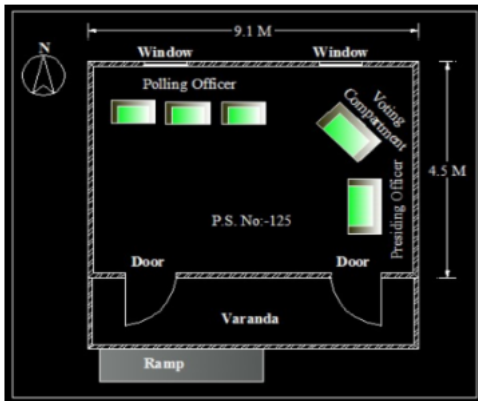

নিৰ্বাচক পঞ্জীয়ন বিষয়াৰ স্বাক্ষৰ

Nazri Naksha

Google Map View

Polling Station Building Front View

ভোটগ্ৰহন কেন্দ্ৰৰ সন্মুখৰ দৃশ্য

Cad View

Key MAP View

1 নাম : অখিল প্ৰদীপ নেওগ পিতাৰ নাম: মনিৰাম নেওগ ঘৰ নং : 1 বয়স : 69 লিঙ্গ : পুৰুষ	FHG1174567 ফটো উপলব্ধ	2 নাম : মণিকা বৰা স্বামীৰ নাম: দিগন্ত প্ৰদীপ নেওগ ঘৰ নং : 1 বয়স : 58 লিঙ্গ : মহিলা	FHG1174590 ফটো উপলব্ধ	3 নাম : দৃষ্টি নেওগ পিতাৰ নাম: দিগন্ত প্ৰদীপ নেওগ ঘৰ নং : 1 বয়স : 28 লিঙ্গ : মহিলা	FHG0268003 ফটো উপলব্ধ
4 নাম : প্ৰফুল্ল ৰবিদাস পিতাৰ নাম: জগদেব ৰবিদাস ঘৰ নং : 2 বয়স : 68 লিঙ্গ : পুৰুষ	FHG1174603 ফটো উপলব্ধ	5 নাম : সবিতা ৰবিদাস স্বামীৰ নাম: প্ৰফুল্ল ৰবিদাস ঘৰ নং : 2 বয়স : 62 লিঙ্গ : মহিলা	FHG1174614 ফটো উপলব্ধ	6 নাম : বগাই ৰবিদাস পিতাৰ নাম: জগদেব ৰবিদাস ঘৰ নং : 2 বয়স : 55 লিঙ্গ : পুৰুষ	FHG1174625 ফটো উপলব্ধ
7 নাম : প্ৰসন্ন ৰবিদাস পিতাৰ নাম: প্ৰফুল্ল ৰবিদাস ঘৰ নং : 2 বয়স : 44 লিঙ্গ : পুৰুষ	FHG1174636 ফটো উপলব্ধ	8 নাম : সোনালী তুমুং ৰবিদাস স্বামীৰ নাম: প্ৰসন্ন ৰবিদাস ঘৰ নং : 2 বয়স : 43 লিঙ্গ : মহিলা	FHG0042176 ফটো উপলব্ধ	9 নাম : লোকেন্দ্র ৰবিদাস পিতাৰ নাম: প্ৰফুল্ল ৰবিদাস ঘৰ নং : 2 বয়স : 38 লিঙ্গ : পুৰুষ	FHG1174647 ফটো উপলব্ধ
10 নাম : ৰাতুল ৰবিদাস পিতাৰ নাম: দিলীপ ৰবিদাস ঘৰ নং : 2 কু বয়স : 28 লিঙ্গ : পুৰুষ	FHG0042598 ফটো উপলব্ধ	11 নাম : দিলীপ ৰবিদাস পিতাৰ নাম: জগদেব ৰবিদাস ঘৰ নং : 2 কু বয়স : 51 লিঙ্গ : পুৰুষ	FHG1174658 ফটো উপলব্ধ	12 নাম : তাৰামনি ৰবিদাস স্বামীৰ নাম: দিলীপ ৰবিদাস ঘৰ নং : 2 কু বয়স : 51 লিঙ্গ : মহিলা	FHG1174669 ফটো উপলব্ধ
13 নাম : পপী ৰবিদাস পিতাৰ নাম: দিলীপ ৰবিদাস ঘৰ নং : 2 কু বয়স : 32 লিঙ্গ : মহিলা	FHG1180683 ফটো উপলব্ধ	S 14 নাম : ফাইজুদ্দিন আহমেদ পিতাৰ নাম: হুসৈন আহমেদ ঘৰ নং : 3 বয়স : 63 লিঙ্গ : পুৰুষ	FHG1174670 ফটো উপলব্ধ	S 15 নাম : আৰজ বেগম স্বামীৰ নাম: ফাইজুদ্দিন আহমেদ ঘৰ নং : 3 বয়স : 52 লিঙ্গ : মহিলা	FHG1174681 ফটো উপলব্ধ
S 16 নাম : অকিমুদ্দিন আহমেদ পিতাৰ নাম: ফাইজুদ্দিন আহমেদ ঘৰ নং : 3 বয়স : 34 লিঙ্গ : পুৰুষ	FHG1180672 ফটো উপলব্ধ	17 নাম : দীপ কৰ্মকাৰ পিতাৰ নাম: অজয় কৰ্মকাৰ ঘৰ নং : 8 বয়স : 30 লিঙ্গ : পুৰুষ	FHG0258202 ফটো উপলব্ধ	E 18 নাম : বাসন্তী তাতী স্বামীৰ নাম: দিলীপ তাতী ঘৰ নং : 5 বয়স : 57 লিঙ্গ : মহিলা	FHG1174727 ফটো উপলব্ধ
19 নাম : জশী তাঁতি পিতাৰ নাম: দিলীপ তাঁতি ঘৰ নং : 5 বয়স : 47 লিঙ্গ : পুৰুষ	FHG0103861 ফটো উপলব্ধ	20 নাম : দীপক কৰ্মকাৰ পিতাৰ নাম: দুৰ্গা কৰ্মকাৰ ঘৰ নং : 9 বয়স : 47 লিঙ্গ : পুৰুষ	FHG1174783 ফটো উপলব্ধ	21 নাম : বিনতী কৰ্মকাৰ স্বামীৰ নাম: দিপক কৰ্মকাৰ ঘৰ নং : 9 বয়স : 43 লিঙ্গ : মহিলা	FHG1174794 ফটো উপলব্ধ
22 নাম : সবিতা ৰবি দাস স্বামীৰ নাম: লোকেন্দ্র ৰবি দাস ঘৰ নং : 7 বয়স : 37 লিঙ্গ : মহিলা	OZQ0027490 ফটো উপলব্ধ	23 নাম : বিজয় কৰ্মকাৰ পিতাৰ নাম: দুৰ্গা কৰ্মকাৰ ঘৰ নং : 9 কু বয়স : 50 লিঙ্গ : পুৰুষ	FHG1174807 ফটো উপলব্ধ	E 24 নাম : সিমা কৰ্মকাৰ স্বামীৰ নাম: বিজয় কৰ্মকাৰ ঘৰ নং : 9 কু বয়স : 43 লিঙ্গ : মহিলা	FHG1174818 ফটো উপলব্ধ
25 নাম : অজয় কৰ্মকাৰ পিতাৰ নাম: দুৰ্গা কৰ্মকাৰ ঘৰ নং : 8 বয়স : 53 লিঙ্গ : পুৰুষ	FHG1174829 ফটো উপলব্ধ	26 নাম : ৰাজকুমাৰী কৰ্মকাৰ স্বামীৰ নাম: অজয় কৰ্মকাৰ ঘৰ নং : 8 বয়স : 47 লিঙ্গ : মহিলা	FHG1174830 ফটো উপলব্ধ	27 নাম : ৰিপক কৰ্মকাৰ পিতাৰ নাম: দুৰ্গা কৰ্মকাৰ ঘৰ নং : 8 বয়স : 42 লিঙ্গ : পুৰুষ	FHG0089805 ফটো উপলব্ধ
28 নাম : ৰুপম কৰ্মকাৰ পিতাৰ নাম: দুৰ্গা কৰ্মকাৰ ঘৰ নং : 8 বয়স : 40 লিঙ্গ : পুৰুষ	FHG0103671 ফটো উপলব্ধ	29 নাম : পিংকী কৰ্মকাৰ স্বামীৰ নাম: ৰিপক কৰ্মকাৰ ঘৰ নং : 8 বয়স : 36 লিঙ্গ : মহিলা	FHG0461103 ফটো উপলব্ধ	30 নাম : ৰুন কৰ্মকাৰ স্বামীৰ নাম: ৰুপম কৰ্মকাৰ ঘৰ নং : 8 বয়স : 33 লিঙ্গ : মহিলা	FHG0461095 ফটো উপলব্ধ