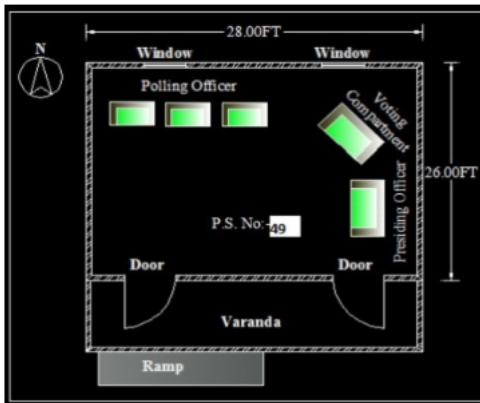

নিৰ্বাচক পঞ্জীয়ন বিষয়াৰ স্বাক্ষৰ

Nazri Naksha

Google Map View

Polling Station Building Front View

ভোটগ্ৰহন কেন্দ্ৰৰ সন্মুখৰ দৃশ্য

Cad View

Key MAP View

1 নাম : প্রফুল্ল গগৈ পিতাৰ নাম: কেৰকন গগৈ ঘৰ নং : ১ বয়স : 59 লিঙ্গ : পুৰুষ	CKF4534570 ফটো উপলব্ধ	2 নাম : প্রতাপ গগৈ পিতাৰ নাম: কেৰকন গগৈ ঘৰ নং : ১ বয়স : 54 লিঙ্গ : পুৰুষ	CKF4534592 ফটো উপলব্ধ	3 নাম : নিভা জ্যোতি গগৈ স্বামীৰ নাম: প্রফুল্ল গগৈ ঘৰ নং : ১ বয়স : 52 লিঙ্গ : মহিলা	CKF4534581 ফটো উপলব্ধ
4 নাম : অঞ্জনা গগৈ স্বামীৰ নাম: প্রতাপ গগৈ ঘৰ নং : ১ বয়স : 39 লিঙ্গ : মহিলা	CKF4534605 ফটো উপলব্ধ	5 নাম : পংকজ গগৈ পিতাৰ নাম: প্রফুল্ল গগৈ ঘৰ নং : ১ বয়স : 30 লিঙ্গ : পুৰুষ	CKF4540505 ফটো উপলব্ধ	6 নাম : বুলবুল ভাগৱতী পিতাৰ নাম: মিনেশ্বৰ ভাগৱতী ঘৰ নং : ১ বয়স : 23 লিঙ্গ : পুৰুষ	CKF1573542 ফটো উপলব্ধ
E 7 নাম : শুবলা গগৈ স্বামীৰ নাম: কিৰন গগৈ ঘৰ নং : ২ বয়স : 64 লিঙ্গ : মহিলা	CKF4534616 ফটো উপলব্ধ	8 নাম : ৰঞ্জিত গগৈ পিতাৰ নাম: কিৰন গগৈ ঘৰ নং : ২ বয়স : 49 লিঙ্গ : পুৰুষ	CKF4534627 ফটো উপলব্ধ	9 নাম : বিনিতা গগৈ পিতাৰ নাম: কিৰন গগৈ ঘৰ নং : ২ বয়স : 39 লিঙ্গ : মহিলা	CKF4534649 ফটো উপলব্ধ
10 নাম : জমুনা গগৈ পিতাৰ নাম: ঘনশাম গগৈ ঘৰ নং : ২ বয়স : 37 লিঙ্গ : মহিলা	CKF0053579 ফটো উপলব্ধ	11 নাম : জুনমণি গগৈ স্বামীৰ নাম: ৰঞ্জিত গগৈ ঘৰ নং : ২ বয়স : 35 লিঙ্গ : মহিলা	CKF4534650 ফটো উপলব্ধ	12 নাম : ৰূপম জ্যোতি গগৈ মাতৃৰ নাম: শুবলা গগৈ ঘৰ নং : ২ বয়স : 35 লিঙ্গ : পুৰুষ	CKF4540516 ফটো উপলব্ধ
13 নাম : মিন বৰুৱা গগৈ স্বামীৰ নাম: ৰূপম গগৈ ঘৰ নং : ২ বয়স : 35 লিঙ্গ : মহিলা	CKF4540538 ফটো উপলব্ধ	14 নাম : পূৰ্ণকান্ত গগৈ পিতাৰ নাম: কেনাই গগৈ ঘৰ নং : ৩ বয়স : 65 লিঙ্গ : পুৰুষ	CKF4534661 ফটো উপলব্ধ	15 নাম : মনী গগৈ স্বামীৰ নাম: পূৰ্ণকান্ত গগৈ ঘৰ নং : ৩ বয়স : 59 লিঙ্গ : মহিলা	CKF4534672 ফটো উপলব্ধ
16 নাম : বৰষা ৰানী গগৈ পিতাৰ নাম: পূৰ্ণকান্ত গগৈ ঘৰ নং : ৩ বয়স : 31 লিঙ্গ : মহিলা	CKF4540378 ফটো উপলব্ধ	17 নাম : অবিলাশ গগৈ পিতাৰ নাম: পূৰ্ণকান্ত গগৈ ঘৰ নং : ৩ বয়স : 30 লিঙ্গ : পুৰুষ	CKF4540447 ফটো উপলব্ধ	18 নাম : উপাসনা কলিতা পিতাৰ নাম: গোবিন্দ কলিতা ঘৰ নং : ৩ বয়স : 23 লিঙ্গ : মহিলা	CKF0502237 ফটো উপলব্ধ
19 নাম : পৰেশ কলিতা পিতাৰ নাম: বিভূৰাম কলিতা ঘৰ নং : ৩ বয়স : 39 লিঙ্গ : পুৰুষ	CKF0186742 ফটো উপলব্ধ	20 নাম : ঘনকান্ত গগৈ পিতাৰ নাম: কেনাই গগৈ ঘৰ নং : ৪ বয়স : 54 লিঙ্গ : পুৰুষ	CKF4534683 ফটো উপলব্ধ	21 নাম : পূৰ্ণিমা গগৈ স্বামীৰ নাম: ঘনকান্ত গগৈ ঘৰ নং : ৪ বয়স : 47 লিঙ্গ : মহিলা	CKF4534694 ফটো উপলব্ধ
22 নাম : লিলি শইকীয়া স্বামীৰ নাম: প্ৰবিন দলৈ ঘৰ নং : ০৪ বয়স : 31 লিঙ্গ : মহিলা	OZQ0120485 ফটো উপলব্ধ	23 নাম : নবকুমাৰ দত্ত পিতাৰ নাম: ভদ্ৰেশ্বৰ দত্ত ঘৰ নং : ৫ বয়স : 67 লিঙ্গ : পুৰুষ	CKF4534707 ফটো উপলব্ধ	24 নাম : জ্যোতি দত্ত স্বামীৰ নাম: নবকুমাৰ দত্ত ঘৰ নং : ৫ বয়স : 65 লিঙ্গ : মহিলা	CKF4534718 ফটো উপলব্ধ
25 নাম : জয় নাৰায়ন দত্ত পিতাৰ নাম: ভদেসদ্র দত্ত ঘৰ নং : ৫ বয়স : 64 লিঙ্গ : পুৰুষ	CKF4534729 ফটো উপলব্ধ	26 নাম : মুগাংক দত্ত পিতাৰ নাম: নব কুমাৰ দত্ত ঘৰ নং : ৫ বয়স : 32 লিঙ্গ : পুৰুষ	CKF4534741 ফটো উপলব্ধ	27 নাম : মাখো গেলট স্বামীৰ নাম: ধুৰাৰাম গেলট ঘৰ নং : ৬ বয়স : 91 লিঙ্গ : মহিলা	CKF4534752 ফটো উপলব্ধ
28 নাম : মোহনলাল গেলট পিতাৰ নাম: ধুৰাৰাম গেলট ঘৰ নং : ৬ বয়স : 54 লিঙ্গ : পুৰুষ	CKF4534763 ফটো উপলব্ধ	29 নাম : শ্যাম চন্দ্ৰ গেলট পিতাৰ নাম: ধুৰাৰাম গেলট ঘৰ নং : ৬ বয়স : 49 লিঙ্গ : পুৰুষ	CKF4534774 ফটো উপলব্ধ	30 নাম : পদ্মেশ্বৰ গেলট পিতাৰ নাম: ধুৰাৰাম গেলট ঘৰ নং : ৬ বয়স : 49 লিঙ্গ : পুৰুষ	CKF4534785 ফটো উপলব্ধ