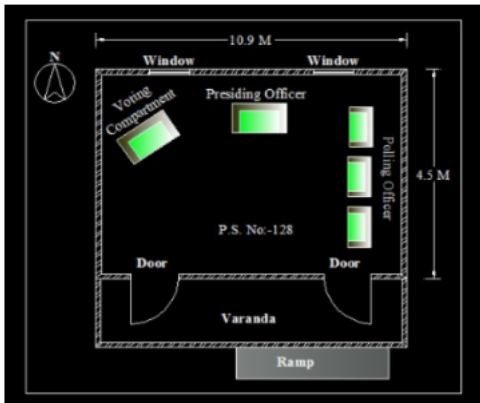

নিৰ্বাচক পঞ্জীয়ন বিষয়াৰ স্বাক্ষৰ

Nazri Naksha

Google Map View

Polling Station Building Front View

ভোটগ্ৰহন কেন্দ্ৰৰ সন্মুখৰ দৃশ্য

Cad View

Key MAP View

1 নাম : বুবল গগৈ পিতাৰ নাম: কুলধৰ গগৈ ঘৰ নং : ১ বয়স : 46 লিঙ্গ : পুৰুষ	FHG1204575 ফটো উপলব্ধ	2 নাম : বন্তি গগৈ স্বামীৰ নাম: বুবল গগৈ ঘৰ নং : ১ বয়স : 42 লিঙ্গ : মহিলা	FHG0180133 ফটো উপলব্ধ	3 নাম : জয় গগৈ মাতৃৰ নাম: বন্তি গগৈ ঘৰ নং : ১ বয়স : 20 লিঙ্গ : পুৰুষ	OZQ0117341 ফটো উপলব্ধ
S 4 নাম : টুনা উৰাং পিতাৰ নাম: সুহৰাজ উৰাং ঘৰ নং : ১ বয়স : 89 লিঙ্গ : পুৰুষ	OZQ0051805 ফটো উপলব্ধ	S 5 নাম : সংগীতা উৰাং স্বামীৰ নাম: টুনা উৰাং ঘৰ নং : ১ বয়স : 81 লিঙ্গ : মহিলা	OZQ0051797 ফটো উপলব্ধ	6 নাম : আৰামণি গগৈ কৰ্মকাৰ স্বামীৰ নাম: সোনাৰাম গগৈ ঘৰ নং : 9 বয়স : 59 লিঙ্গ : মহিলা	FHG1204611 ফটো উপলব্ধ
7 নাম : কাশ্যপ কৰ্মকাৰ পিতাৰ নাম: ৰামেশ্বৰ কৰ্মকাৰ ঘৰ নং : 9 বয়স : 39 লিঙ্গ : পুৰুষ	FHG1204633 ফটো উপলব্ধ	8 নাম : ইতিহাস কৰ্মকাৰ পিতাৰ নাম: ৰামেশ্বৰ কৰ্মকাৰ ঘৰ নং : 9 বয়স : 35 লিঙ্গ : পুৰুষ	FHG1204622 ফটো উপলব্ধ	9 নাম : ভুবন চন্দ্ৰ গগৈ পিতাৰ নাম: ফেদুৰা গগৈ ঘৰ নং : 8 বয়স : 91 লিঙ্গ : পুৰুষ	FHG1204644 ফটো উপলব্ধ
10 নাম : কুঞ্জলতা গগৈ স্বামীৰ নাম: ভুবন চন্দ্ৰ গগৈ ঘৰ নং : 8 বয়স : 71 লিঙ্গ : মহিলা	FHG1204655 ফটো উপলব্ধ	11 নাম : পঙ্কজ গগৈ পিতাৰ নাম: ভুবন গগৈ ঘৰ নং : 8 বয়স : 50 লিঙ্গ : পুৰুষ	FHG1204666 ফটো উপলব্ধ	12 নাম : সীমান্ত গগৈ পিতাৰ নাম: ভুবন চন্দ্ৰ গগৈ ঘৰ নং : 8 বয়স : 49 লিঙ্গ : পুৰুষ	FHG1204677 ফটো উপলব্ধ
13 নাম : প্ৰাঞ্জল গগৈ পিতাৰ নাম: ভুবন গগৈ ঘৰ নং : 4 বয়স : 44 লিঙ্গ : পুৰুষ	OZQ0082107 ফটো উপলব্ধ	14 নাম : পপী গগৈ স্বামীৰ নাম: সীমান্ত গগৈ ঘৰ নং : 8 বয়স : 31 লিঙ্গ : মহিলা	FHG0265074 ফটো উপলব্ধ	15 নাম : দিপালী চুতীয়া গগৈ স্বামীৰ নাম: আলোক গগৈ ঘৰ নং : 5 বয়স : 55 লিঙ্গ : মহিলা	FHG1204702 ফটো উপলব্ধ
16 নাম : পাৰ্থপ্ৰতিম গগৈ মাতৃৰ নাম: দিপালী গগৈ ঘৰ নং : 5 বয়স : 27 লিঙ্গ : পুৰুষ	FHG0120170 ফটো উপলব্ধ	17 নাম : প্ৰাৰ্থনা গগৈ পিতাৰ নাম: অচিন্ত গগৈ ঘৰ নং : 5কু বয়স : 25 লিঙ্গ : পুৰুষ	FHG0350611 ফটো উপলব্ধ	18 নাম : উজ্জল গগৈ পিতাৰ নাম: অচিন্ত গগৈ ঘৰ নং : 5কু বয়স : 22 লিঙ্গ : পুৰুষ	FHG0360412 ফটো উপলব্ধ
19 নাম : অচিন্ত গগৈ পিতাৰ নাম: পুনৰাম গগৈ ঘৰ নং : 5কু বয়স : 56 লিঙ্গ : পুৰুষ	FHG1204713 ফটো উপলব্ধ	20 নাম : কবিতা গগৈ স্বামীৰ নাম: অচিন্ত গগৈ ঘৰ নং : 5কু বয়স : 48 লিঙ্গ : মহিলা	FHG1204724 ফটো উপলব্ধ	21 নাম : পুনি দুৱৰা স্বামীৰ নাম: পৰেশ দুৱৰা ঘৰ নং : 6 বয়স : 51 লিঙ্গ : মহিলা	FHG1204735 ফটো উপলব্ধ
22 নাম : মালৱিকা দুৱৰা পিতাৰ নাম: পৰেশ দুৱৰা ঘৰ নং : 6 বয়স : 29 লিঙ্গ : মহিলা	FHG0441030 ফটো উপলব্ধ	23 নাম : মানৱজ্যোতি দুৱৰা পিতাৰ নাম: পৰেশ দুৱৰা ঘৰ নং : 6 বয়স : 26 লিঙ্গ : পুৰুষ	FHG0439885 ফটো উপলব্ধ	24 নাম : ৰক্তিম গগৈ পিতাৰ নাম: আলোক গগৈ ঘৰ নং : 6 বয়স : 24 লিঙ্গ : পুৰুষ	FHG0323097 ফটো উপলব্ধ
25 নাম : শিখামনি দুৱৰা স্বামীৰ নাম: দিলীপ দুৱৰা ঘৰ নং : 9 বয়স : 57 লিঙ্গ : মহিলা	FHG1204746 ফটো উপলব্ধ	26 নাম : ভাস্কৰ দুৱৰা পিতাৰ নাম: দিলীপ দুৱৰা ঘৰ নং : 9 বয়স : 32 লিঙ্গ : পুৰুষ	FHG0086496 ফটো উপলব্ধ	27 নাম : গায়ত্ৰী দুৱৰা স্বামীৰ নাম: ভাস্কৰ দুৱৰা ঘৰ নং : 7 বয়স : 30 লিঙ্গ : মহিলা	FHG0329151 ফটো উপলব্ধ
28 নাম : মালা প্ৰভা গগৈ স্বামীৰ নাম: পূৰ্ণ গগৈ ঘৰ নং : 8 বয়স : 67 লিঙ্গ : মহিলা	FHG1204791 ফটো উপলব্ধ	E 29 নাম : মালা গগৈ স্বামীৰ নাম: পূৰ্ণ গগৈ ঘৰ নং : 8 বয়স : 65 লিঙ্গ : মহিলা	FHG1204768 ফটো উপলব্ধ	30 নাম : ৰঞ্জিত গগৈ পিতাৰ নাম: পূৰ্ণ গগৈ ঘৰ নং : 8 বয়স : 52 লিঙ্গ : পুৰুষ	FHG1204779 ফটো উপলব্ধ