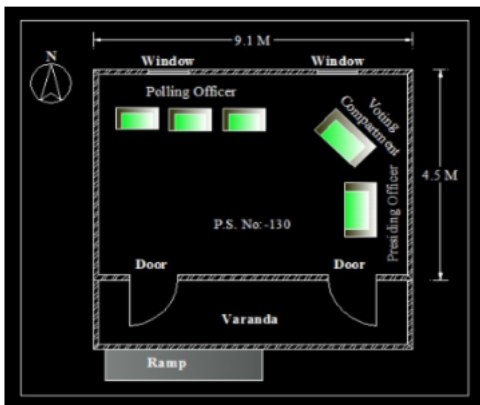

নিৰ্বাচক পঞ্জীয়ন বিষয়াৰ স্বাক্ষৰ

Nazri Naksha

Google Map View

Polling Station Building Front View

ভোটগ্ৰহন কেন্দ্ৰৰ সন্মুখৰ দৃশ্য

Cad View

Key MAP View

1 নাম : ভায়া নায়ক মাতৃৰ নাম: মীনা নায়ক ঘৰ নং : ৫২ বয়স : 32 লিঙ্গ : পুৰুষ	OZQ0113878 ফটো উপলব্ধ	S 2 নাম : গৌতম মুঞ্জা পিতাৰ নাম: খুদিৰাম মুঞ্জা ঘৰ নং : 68 বয়স : 25 লিঙ্গ : পুৰুষ	FHG0345637 ফটো উপলব্ধ	3 নাম : লোকেশ্বৰ শইকীয়া অন্যান্য: কৃষ্ণ শইকীয়া ঘৰ নং : ১০৭ বয়স : 64 লিঙ্গ : পুৰুষ	FHG1227834 ফটো উপলব্ধ
4 নাম : ৰঞ্জ শইকীয়া স্বামীৰ নাম: লোকেশ্বৰ শইকীয়া ঘৰ নং : ১০৭ বয়স : 58 লিঙ্গ : মহিলা	FHG1227845 ফটো উপলব্ধ	5 নাম : বিদ্যুত বিকাশ শইকীয়া পিতাৰ নাম: লোকেশ্বৰ শইকীয়া ঘৰ নং : ১০৭ বয়স : 34 লিঙ্গ : পুৰুষ	FHG1228451 ফটো উপলব্ধ	6 নাম : বিনি ফুকন স্বামীৰ নাম: বিদ্যুত বিকাশ শইকীয়া ঘৰ নং : ১০৭ বয়স : 32 লিঙ্গ : মহিলা	OZQ0115931 ফটো উপলব্ধ
# 7 নাম : কৌশল্যা চুতীয়া স্বামীৰ নাম: মানিক শইকীয়া ঘৰ নং : ১০৮ বয়স : 71 লিঙ্গ : মহিলা	FHG1227856 ফটো উপলব্ধ	8 নাম : মনিকা চুতীয়া পিতাৰ নাম: বলোৰাম চুতীয়া ঘৰ নং : ১০৮ বয়স : 50 লিঙ্গ : মহিলা	FHG1227867 ফটো উপলব্ধ	# 9 নাম : প্ৰশান্ত শইকীয়া পিতাৰ নাম: মানিক শইকীয়া ঘৰ নং : 108 বয়স : 42 লিঙ্গ : পুৰুষ	FHG1227878 ফটো উপলব্ধ
# 10 নাম : নয়নমনি গগৈ শইকীয়া স্বামীৰ নাম: প্ৰশান্ত শইকীয়া ঘৰ নং : ১০৮ বয়স : 39 লিঙ্গ : মহিলা	FHG0291328 ফটো উপলব্ধ	11 নাম : দেৱজিৎ ভূমিজ পিতাৰ নাম: দেৱেন ভূমিজ ঘৰ নং : 117 বয়স : 25 লিঙ্গ : পুৰুষ	FHG0348292 ফটো উপলব্ধ	12 নাম : জীবেশ্বৰ তামুলী পিতাৰ নাম: লবোৰাম তামুলী ঘৰ নং : ১২৬ বয়স : 58 লিঙ্গ : পুৰুষ	FHG1228473 ফটো উপলব্ধ
13 নাম : বিজিত তামুলী পিতাৰ নাম: জীৱেশ্বৰ তামুলী ঘৰ নং : 126 বয়স : 28 লিঙ্গ : পুৰুষ	FHG0114348 ফটো উপলব্ধ	# 14 নাম : পৰিসিতা দুৱাৰা তামুলী স্বামীৰ নাম: বিজিত তামুলী ঘৰ নং : 126 বয়স : 24 লিঙ্গ : মহিলা	FHG0375808 ফটো উপলব্ধ	15 নাম : ব্ৰজেন ফুকন পিতাৰ নাম: বিবেশ্বৰ ফুকন ঘৰ নং : ১২৭ বয়স : 39 লিঙ্গ : পুৰুষ	FHG1228508 ফটো উপলব্ধ
16 নাম : অনিতা ফুকন স্বামীৰ নাম: ব্ৰজেন ফুকন ঘৰ নং : ১২৭ বয়স : 34 লিঙ্গ : মহিলা	FHG0136937 ফটো উপলব্ধ	17 নাম : মঞ্জলা তামুলী স্বামীৰ নাম: নোৰ্মেল চন্দ্ৰ তামুলী ঘৰ নং : ১২৯ বয়স : 69 লিঙ্গ : মহিলা	FHG1228520 ফটো উপলব্ধ	18 নাম : মনাসী তামুলী পিতাৰ নাম: নোৰ্মেল তামুলী ঘৰ নং : ১২৯ বয়স : 42 লিঙ্গ : মহিলা	FHG1233870 ফটো উপলব্ধ
19 নাম : মাধৱ্য তামুলী পিতাৰ নাম: নোৰ্মেল চন্দ্ৰ তামুলী ঘৰ নং : ১২৯ বয়স : 39 লিঙ্গ : পুৰুষ	FHG1228542 ফটো উপলব্ধ	20 নাম : বেদান্ত বিকাশ তামুলী পিতাৰ নাম: নোৰ্মেল চন্দ্ৰ তামুলী ঘৰ নং : ১২৯ বয়স : 36 লিঙ্গ : পুৰুষ	FHG1228531 ফটো উপলব্ধ	21 নাম : পদ্মধৰ তামুলী পিতাৰ নাম: লবুৰাম তামুলী ঘৰ নং : ১৩০ বয়স : 72 লিঙ্গ : পুৰুষ	FHG1228553 ফটো উপলব্ধ
# 22 নাম : কুঞ্জ তামুলী স্বামীৰ নাম: পদ্মধৰ তামুলী ঘৰ নং : ১৩০ বয়স : 68 লিঙ্গ : মহিলা	FHG1228564 ফটো উপলব্ধ	23 নাম : ৰাজু তামুলী পিতাৰ নাম: পদ্মধৰ তামুলী ঘৰ নং : ১৩০ বয়স : 39 লিঙ্গ : পুৰুষ	FHG1228575 ফটো উপলব্ধ	24 নাম : ৰীতা গগৈ তামুলী স্বামীৰ নাম: ৰাজু তামুলী ঘৰ নং : ১৩০ বয়স : 35 লিঙ্গ : মহিলা	FHG1234102 ফটো উপলব্ধ
25 নাম : পমিলা তামুলী স্বামীৰ নাম: খিৰেশ্বৰ তামুলী ঘৰ নং : ১৩১ বয়স : 63 লিঙ্গ : মহিলা	FHG1228586 ফটো উপলব্ধ	26 নাম : বাবা তামুলী পিতাৰ নাম: খিৰেশ্বৰ তামুলী ঘৰ নং : ১৩১ বয়স : 51 লিঙ্গ : পুৰুষ	FHG1228611 ফটো উপলব্ধ	27 নাম : প্ৰনীতা তামুলী স্বামীৰ নাম: বাবা তামুলী ঘৰ নং : ১৩১ বয়স : 43 লিঙ্গ : মহিলা	FHG1228622 ফটো উপলব্ধ
28 নাম : বৰষা চুতীয়া পিতাৰ নাম: বিকাশ চুতীয়া ঘৰ নং : ১৩১খ বয়স : 22 লিঙ্গ : মহিলা	OZQ0043315 ফটো উপলব্ধ	29 নাম : লখিমী চুতীয়া পিতাৰ নাম: গোলোক চুতীয়া ঘৰ নং : 131 বয়স : 20 লিঙ্গ : মহিলা	OZQ0004408 ফটো উপলব্ধ	# 30 নাম : নোৰ্মেল চন্দ্ৰ চুতীয়া পিতাৰ নাম: মালিৰাম চুতীয়া ঘৰ নং : ১৩১ক বয়স : 66 লিঙ্গ : পুৰুষ	FHG1228644 ফটো উপলব্ধ