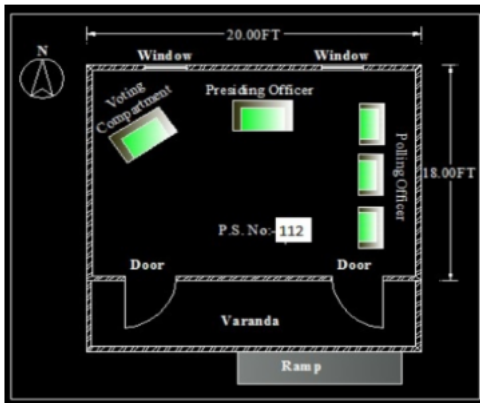

নিৰ্বাচক পঞ্জীয়ন বিষয়াৰ স্বাক্ষৰ

Nazri Naksha

Google Map View

Polling Station Building Front View

ভোটগ্ৰহন কেন্দ্ৰৰ সন্মুখৰ দৃশ্য

Cad View

Key MAP View

1 নাম : নন্দেশ্বৰ চুতীয়া পিতাৰ নাম: নালিয়া চুতীয়া ঘৰ নং : ১ বয়স : 66 লিঙ্গ : পুৰুষ	CKF1014604 ফটো উপলব্ধ	2 নাম : যোগল চুতীয়া পিতাৰ নাম: নালিয়া চুতীয়া ঘৰ নং : ১ বয়স : 64 লিঙ্গ : পুৰুষ	CKF1014568 ফটো উপলব্ধ	3 নাম : বিশ্বজীত চুতীয়া পিতাৰ নাম: যুগল চুতীয়া ঘৰ নং : ১ বয়স : 36 লিঙ্গ : পুৰুষ	CKF1543755 ফটো উপলব্ধ
4 নাম : পুৰী চুতীয়া স্বামীৰ নাম: বিশ্বজীত চুতীয়া ঘৰ নং : ১ বয়স : 32 লিঙ্গ : মহিলা	CKF1543766 ফটো উপলব্ধ	5 নাম : হীৰক জ্যোতি চুতীয়া পিতাৰ নাম: নন্দেশ্বৰ চুতীয়া ঘৰ নং : ১ বয়স : 23 লিঙ্গ : পুৰুষ	CKF0473199 ফটো উপলব্ধ	6 নাম : ববিতা চুতীয়া স্বামীৰ নাম: নন্দেশ্বৰ চুতীয়া ঘৰ নং : 1ক বয়স : 53 লিঙ্গ : মহিলা	CKF1014637 ফটো উপলব্ধ
7 নাম : গুণ বালু চুতীয়া পিতাৰ নাম: নালিয়া চুতীয়া ঘৰ নং : ১ক বয়স : 68 লিঙ্গ : মহিলা	CKF1014615 ফটো উপলব্ধ	8 নাম : বুপা চুতীয়া পিতাৰ নাম: নালিয়া চুতীয়া ঘৰ নং : ১ক বয়স : 67 লিঙ্গ : পুৰুষ	CKF1014626 ফটো উপলব্ধ	9 নাম : অনিল চুতীয়া পিতাৰ নাম: উলক চুতীয়া ঘৰ নং : ২ বয়স : 81 লিঙ্গ : পুৰুষ	CKF1014648 ফটো উপলব্ধ
10 নাম : বিজয়া চুতীয়া স্বামীৰ নাম: অনীল চুতীয়া ঘৰ নং : ২ বয়স : 69 লিঙ্গ : মহিলা	CKF1014659 ফটো উপলব্ধ	11 নাম : দিলীপ চুতীয়া পিতাৰ নাম: নন্দ চুতীয়া ঘৰ নং : ৩ বয়স : 54 লিঙ্গ : পুৰুষ	CKF1014682 ফটো উপলব্ধ	12 নাম : পদ্মা চুতীয়া স্বামীৰ নাম: দিলীপ চুতীয়া ঘৰ নং : ৩ বয়স : 51 লিঙ্গ : মহিলা	CKF1014693 ফটো উপলব্ধ
13 নাম : পুৰবি চুতীয়া স্বামীৰ নাম: বিদ্যুত চুতীয়া ঘৰ নং : 3 বয়স : 29 লিঙ্গ : মহিলা	CKF0404715 ফটো উপলব্ধ	14 নাম : পুৱালী চুতীয়া পিতাৰ নাম: দিলীপ চুতীয়া ঘৰ নং : ৩ বয়স : 24 লিঙ্গ : মহিলা	CKF0473967 ফটো উপলব্ধ	15 নাম : গোলাপ চুতীয়া পিতাৰ নাম: অনুৰাম চুতীয়া ঘৰ নং : ৫ বয়স : 61 লিঙ্গ : পুৰুষ	CKF1014717 ফটো উপলব্ধ
16 নাম : দীপা চুতীয়া স্বামীৰ নাম: গোলাপ চুতীয়া ঘৰ নং : ৫ বয়স : 57 লিঙ্গ : মহিলা	CKF1014728 ফটো উপলব্ধ	17 নাম : ৰিতুপৰ্ন চুতীয়া পিতাৰ নাম: বুধিন চুতীয়া ঘৰ নং : ৫খ বয়স : 23 লিঙ্গ : পুৰুষ	CKF0474205 ফটো উপলব্ধ	18 নাম : নিকুঞ্জ চুতীয়া স্বামীৰ নাম: অনিল চুতীয়া ঘৰ নং : ৫ক বয়স : 59 লিঙ্গ : মহিলা	CKF1014751 ফটো উপলব্ধ
19 নাম : ৰশ্মীৰেখা চুতীয়া স্বামীৰ নাম: বুধিন চুতীয়া ঘৰ নং : ৫খ বয়স : 44 লিঙ্গ : মহিলা	CKF1014773 ফটো উপলব্ধ	20 নাম : বুধিন চুতীয়া পিতাৰ নাম: বেজীৰাম চুতীয়া ঘৰ নং : ৫খ বয়স : 43 লিঙ্গ : পুৰুষ	CKF1014762 ফটো উপলব্ধ	21 নাম : হৰেন চুতীয়া পিতাৰ নাম: জালিৰাম চুতীয়া ঘৰ নং : ৬ বয়স : 59 লিঙ্গ : পুৰুষ	CKF1014784 ফটো উপলব্ধ
22 নাম : ফুল চুতীয়া স্বামীৰ নাম: হৰেন চুতীয়া ঘৰ নং : ৬ বয়স : 55 লিঙ্গ : মহিলা	CKF1014795 ফটো উপলব্ধ	23 নাম : যদু চুতীয়া পিতাৰ নাম: জালিৰাম চুতীয়া ঘৰ নং : ৬ বয়স : 51 লিঙ্গ : পুৰুষ	CKF1014808 ফটো উপলব্ধ	24 নাম : দীপা চুতীয়া স্বামীৰ নাম: যদু চুতীয়া ঘৰ নং : ৬ বয়স : 43 লিঙ্গ : মহিলা	CKF0270058 ফটো উপলব্ধ
25 নাম : প্ৰমোদ চুতীয়া পিতাৰ নাম: হৰেণ চুতীয়া ঘৰ নং : ৬ বয়স : 42 লিঙ্গ : পুৰুষ	CKF1014819 ফটো উপলব্ধ	26 নাম : দিপিকা চুতীয়া স্বামীৰ নাম: প্ৰমোদ চুতীয়া ঘৰ নং : ৬ বয়স : 41 লিঙ্গ : মহিলা	CKF1014820 ফটো উপলব্ধ	27 নাম : লাচিত চুতীয়া পিতাৰ নাম: হৰেণ চুতীয়া ঘৰ নং : ৬ বয়স : 33 লিঙ্গ : পুৰুষ	CKF1562749 ফটো উপলব্ধ
28 নাম : জুলী বৰা চুতীয়া স্বামীৰ নাম: লাচিত চুতীয়া ঘৰ নং : ৬ বয়স : 26 লিঙ্গ : মহিলা	CKF0475947 ফটো উপলব্ধ	29 নাম : পপীমনি চুতীয়া পিতাৰ নাম: প্ৰমোদ চুতীয়া ঘৰ নং : 6 বয়স : 22 লিঙ্গ : মহিলা	OZQ0042754 ফটো উপলব্ধ	30 নাম : ঘনকান্তী বৰুৱা স্বামীৰ নাম: অকৰ্ন বৰুৱা ঘৰ নং : ৭ বয়স : 71 লিঙ্গ : মহিলা	CKF1014842 ফটো উপলব্ধ