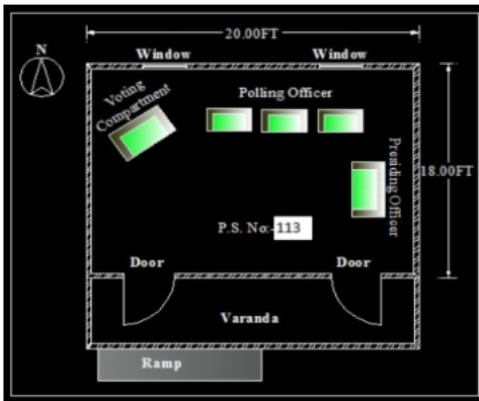

নিৰ্বাচক পঞ্জীয়ন বিষয়াৰ স্বাক্ষৰ

Nazri Naksha

Google Map View

Polling Station Building Front View

ভোটগ্ৰহন কেন্দ্ৰৰ সন্মুখৰ দৃশ্য

Cad View

Key MAP View

| | | | | | |
|---|--------------------------|---|--------------------------|---|--------------------------|
| 1 নাম : মিনাৰাম চুতীয়া পিতাৰ নাম: চন্দ্ৰ চুতীয়া ঘৰ নং : ১ বয়স : 65 লিঙ্গ : পুৰুষ | CKF1024562 ফটো উপলব্ধ | 2 নাম : মঞ্জু চুতীয়া স্বামীৰ নাম: মিনাৰাম চুতীয়া ঘৰ নং : ১ বয়স : 55 লিঙ্গ : মহিলা | CKF1024573 ফটো উপলব্ধ | 3 নাম : শিশুৰাম চুতীয়া পিতাৰ নাম: বেনুধৰ চুতীয়া ঘৰ নং : ২ বয়স : 79 লিঙ্গ : পুৰুষ | CKF1024584 ফটো উপলব্ধ |
| 4 নাম : হৰেন চুতীয়া পিতাৰ নাম: শিশুৰাম চুতীয়া ঘৰ নং : ২ বয়স : 60 লিঙ্গ : পুৰুষ | CKF1024608 ফটো উপলব্ধ | 5 নাম : অমিয়া চুতীয়া স্বামীৰ নাম: হৰেন চুতীয়া ঘৰ নং : ২ বয়স : 55 লিঙ্গ : মহিলা | CKF1024619 ফটো উপলব্ধ | 6 নাম : প্ৰিয়ম চুতীয়া পিতাৰ নাম: হৰেন চুতীয়া ঘৰ নং : ২ বয়স : 29 লিঙ্গ : পুৰুষ | CKF0210575 ফটো উপলব্ধ |
| 7 নাম : ভূপেন চুতীয়া পিতাৰ নাম: কতিয়া চুতীয়া ঘৰ নং : ৩ বয়স : 67 লিঙ্গ : পুৰুষ | CKF1024620 ফটো উপলব্ধ | 8 নাম : চিত্ৰা চুতীয়া স্বামীৰ নাম: ভূপেন চুতীয়া ঘৰ নং : ৩ বয়স : 61 লিঙ্গ : মহিলা | CKF1024631 ফটো উপলব্ধ | 9 নাম : প্ৰনতী চুতীয়া পিতাৰ নাম: কতিয়া চুতীয়া ঘৰ নং : ৩ বয়স : 55 লিঙ্গ : মহিলা | CKF1024653 ফটো উপলব্ধ |
| 10 নাম : পল্লব চুতীয়া পিতাৰ নাম: ভূপেন চুতীয়া ঘৰ নং : ৩ বয়স : 30 লিঙ্গ : পুৰুষ | CKF0210542 ফটো উপলব্ধ | 11 নাম : চেনীৰাম চুতীয়া পিতাৰ নাম: কতিয়া চুতীয়া ঘৰ নং : ৪ বয়স : 68 লিঙ্গ : পুৰুষ | CKF1024664 ফটো উপলব্ধ | 12 নাম : অমিয়া চুতীয়া স্বামীৰ নাম: চেনীৰাম চুতীয়া ঘৰ নং : ৪ বয়স : 65 লিঙ্গ : মহিলা | CKF1024675 ফটো উপলব্ধ |
| 13 নাম : মাধবী চুতীয়া পিতাৰ নাম: চেনীৰাম চুতীয়া ঘৰ নং : ৪ বয়স : 45 লিঙ্গ : মহিলা | CKF1024686 ফটো উপলব্ধ | 14 নাম : সচিদানন্দ চুতীয়া পিতাৰ নাম: চেনীৰাম চুতীয়া ঘৰ নং : ৪ বয়স : 44 লিঙ্গ : পুৰুষ | CKF1024697 ফটো উপলব্ধ | 15 নাম : সদানন্দ চুতীয়া পিতাৰ নাম: চেনীৰাম চুতীয়া ঘৰ নং : ৪ বয়স : 39 লিঙ্গ : পুৰুষ | CKF1024700 ফটো উপলব্ধ |
| 16 নাম : কৰনা চুতীয়া পিতাৰ নাম: মোহন চুতীয়া ঘৰ নং : ৫ বয়স : 71 লিঙ্গ : মহিলা | CKF1024722 ফটো উপলব্ধ | 17 নাম : পূৰ্বী চুতীয়া পিতাৰ নাম: মোহন চুতীয়া ঘৰ নং : ৫ বয়স : 56 লিঙ্গ : মহিলা | CKF1024744 ফটো উপলব্ধ | 18 নাম : বিভূনাথ চুতীয়া পিতাৰ নাম: মোহন চুতীয়া ঘৰ নং : ৫ বয়স : 55 লিঙ্গ : পুৰুষ | CKF1024755 ফটো উপলব্ধ |
| 19 নাম : পুনেশ্বৰ চুতীয়া পিতাৰ নাম: পদ্ম চুতীয়া ঘৰ নং : ৬ বয়স : 65 লিঙ্গ : পুৰুষ | CKF1024766 ফটো উপলব্ধ | 20 নাম : গুণবালা চুতীয়া স্বামীৰ নাম: পুনেশ্বৰ চুতীয়া ঘৰ নং : ৬ বয়স : 49 লিঙ্গ : মহিলা | CKF1024777 ফটো উপলব্ধ | 21 নাম : নিৰঞ্জন চুতীয়া পিতাৰ নাম: পুনেশ্বৰ চুতীয়া ঘৰ নং : ৬ বয়স : 41 লিঙ্গ : পুৰুষ | CKF1024788 ফটো উপলব্ধ |
| 22 নাম : প্লাৱনা বৰুৱা চুতীয়া স্বামীৰ নাম: পুৰঞ্জন চুতীয়া ঘৰ নং : ৬ বয়স : 41 লিঙ্গ : মহিলা | CKF0008273 ফটো উপলব্ধ | 23 নাম : পুৰঞ্জন চুতীয়া পিতাৰ নাম: পুনেশ্বৰ চুতীয়া ঘৰ নং : ৬ বয়স : 39 লিঙ্গ : পুৰুষ | CKF1024799 ফটো উপলব্ধ | 24 নাম : গীতিকা চুতীয়া স্বামীৰ নাম: নিৰঞ্জন চুতীয়া ঘৰ নং : ৬ বয়স : 38 লিঙ্গ : মহিলা | CKF0008274 ফটো উপলব্ধ |
| 25 নাম : ডিম্বেশ্বৰ চুতীয়া পিতাৰ নাম: গদাধৰ চুতীয়া ঘৰ নং : ৭ বয়স : 74 লিঙ্গ : পুৰুষ | CKF1024802 ফটো উপলব্ধ | 26 নাম : বিনপ্ৰভা চুতীয়া স্বামীৰ নাম: ডিম্বেশ্বৰ চুতীয়া ঘৰ নং : ৭ বয়স : 70 লিঙ্গ : মহিলা | CKF1024813 ফটো উপলব্ধ | 27 নাম : ব্ৰজেন চুতীয়া পিতাৰ নাম: ডিম্বেশ্বৰ চুতীয়া ঘৰ নং : ৭ বয়স : 45 লিঙ্গ : পুৰুষ | CKF1024824 ফটো উপলব্ধ |
| 28 নাম : দিপা চুতীয়া স্বামীৰ নাম: ব্ৰজেন চুতীয়া ঘৰ নং : ৭ বয়স : 44 লিঙ্গ : মহিলা | CKF1024846 ফটো উপলব্ধ | 29 নাম : বিমল চুতীয়া পিতাৰ নাম: ডিম্বেশ্বৰ চুতীয়া ঘৰ নং : ৭ বয়স : 42 লিঙ্গ : পুৰুষ | CKF1024835 ফটো উপলব্ধ | 30 নাম : জিতেন চুতীয়া পিতাৰ নাম: ডিম্বেশ্বৰ চুতীয়া ঘৰ নং : ৭ বয়স : 39 লিঙ্গ : পুৰুষ | CKF0008275 ফটো উপলব্ধ |