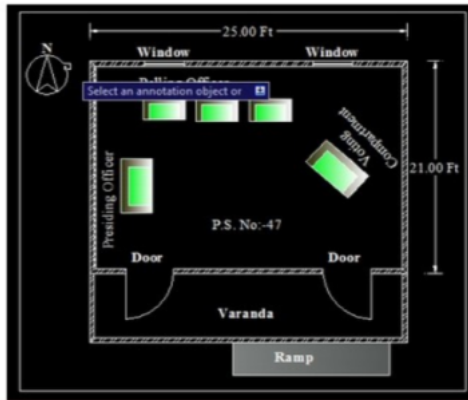

নিৰ্বাচক পঞ্জীয়ন বিষয়াৰ স্বাক্ষৰ

Nazri Naksha

Google Map View

Polling Station Building Front View

ভোটগ্ৰহন কেন্দ্ৰৰ সন্মুখৰ দৃশ্য

Cad View

Key MAP View

<p>E 1 VIV0119891</p> <p>নাম : চাম মণ্ডল পিতাৰ নাম : শঙ্কৰ মণ্ডল ঘৰ নং : 0 বয়স : 21 লিঙ্গ : পুৰুষ</p> <p>ফটো উপলব্ধ</p>	<p>E 2 VIV0106427</p> <p>নাম : চাম মণ্ডল পিতাৰ নাম : শঙ্কৰ মণ্ডল ঘৰ নং : 0 বয়স : 20 লিঙ্গ : পুৰুষ</p> <p>ফটো উপলব্ধ</p>	<p>3 DCZ3636859</p> <p>নাম : প্রতিমা শইকীয়া স্বামীৰ নাম : নকুল শইকীয়া ঘৰ নং : 1 বয়স : 72 লিঙ্গ : মহিলা</p> <p>ফটো উপলব্ধ</p>
<p>4 DCZ3636848</p> <p>নাম : নকুল শইকীয়া পিতাৰ নাম : লবোদৰ শইকীয়া ঘৰ নং : 1 বয়স : 69 লিঙ্গ : পুৰুষ</p> <p>ফটো উপলব্ধ</p>	<p># 5 DCZ3636804</p> <p>নাম : সঞ্জীৱ বৰা পিতাৰ নাম : সুনীল বৰা ঘৰ নং : 223 বয়স : 44 লিঙ্গ : পুৰুষ</p> <p>ফটো উপলব্ধ</p>	<p>6 DCZ3636860</p> <p>নাম : নবজ্যোতি শইকীয়া পিতাৰ নাম : নকুল শইকীয়া ঘৰ নং : 1 বয়স : 43 লিঙ্গ : পুৰুষ</p> <p>ফটো উপলব্ধ</p>
<p>7 DCZ3636871</p> <p>নাম : দিব্যজ্যোতি শইকীয়া পিতাৰ নাম : নকুল শইকীয়া ঘৰ নং : 1 বয়স : 42 লিঙ্গ : পুৰুষ</p> <p>ফটো উপলব্ধ</p>	<p>8 DCZ0000505</p> <p>নাম : মুনমী শইকীয়া স্বামীৰ নাম : নৱজ্যোতি শইকীয়া ঘৰ নং : 1 বয়স : 35 লিঙ্গ : মহিলা</p> <p>ফটো উপলব্ধ</p>	<p>9 DCZ3645770</p> <p>নাম : ৰশ্মিৰেখা ৰাজবংশী মাতৃৰ নাম : অনুপমা ৰাজবংশী ঘৰ নং : 1 বয়স : 34 লিঙ্গ : মহিলা</p> <p>ফটো উপলব্ধ</p>
<p>10 DCZ3636757</p> <p>নাম : উৎপল হেমৰম পিতাৰ নাম : জুলীয়াছ হেমৰম ঘৰ নং : 1চ বয়স : 54 লিঙ্গ : পুৰুষ</p> <p>ফটো উপলব্ধ</p>	<p>11 DCZ3636746</p> <p>নাম : হীৰক জ্যোতি হেমৰম পিতাৰ নাম : জুলীয়াছ হেমৰম ঘৰ নং : 1চ বয়স : 50 লিঙ্গ : পুৰুষ</p> <p>ফটো উপলব্ধ</p>	<p>12 DCZ0399964</p> <p>নাম : অমৰজ্যোতি বৰা পিতাৰ নাম : মোহন বৰা ঘৰ নং : 1গ বয়স : 26 লিঙ্গ : পুৰুষ</p> <p>ফটো উপলব্ধ</p>
<p>13 DCZ0302380</p> <p>নাম : যোগেন বিশ্বাস অন্যান্য : সীমা ৰাজখোৱা বিশ্বাস ঘৰ নং : 1ঘ বয়স : 40 লিঙ্গ : পুৰুষ</p> <p>ফটো উপলব্ধ</p>	<p>14 DCZ1833381</p> <p>নাম : ঋতম ভৰালী পিতাৰ নাম : ৰবীন্দ্ৰনাথ ভৰালী ঘৰ নং : 1ক বয়স : 32 লিঙ্গ : পুৰুষ</p> <p>ফটো উপলব্ধ</p>	<p>15 VIV0012567</p> <p>নাম : অভিষেক বৰা পিতাৰ নাম : মোহন বৰা ঘৰ নং : 1 খ বয়স : 23 লিঙ্গ : পুৰুষ</p> <p>ফটো উপলব্ধ</p>
<p>16 DCZ4471108</p> <p>নাম : অভিষেক বৰা পিতাৰ নাম : মোহন ঘৰ নং : 1খ বয়স : 23 লিঙ্গ : পুৰুষ</p> <p>ফটো উপলব্ধ</p>	<p>17 DCZ0453753</p> <p>নাম : সীমা ৰাজখোৱা বিশ্বাস স্বামীৰ নাম : যোগেন বিশ্বাস ঘৰ নং : 1ঙ বয়স : 35 লিঙ্গ : মহিলা</p> <p>ফটো উপলব্ধ</p>	<p>18 DCZ3646046</p> <p>নাম : মোহন বৰা পিতাৰ নাম : ৰুদ্ৰাম বৰা ঘৰ নং : 1খ বয়স : 60 লিঙ্গ : পুৰুষ</p> <p>ফটো উপলব্ধ</p>
<p>19 DCZ1921217</p> <p>নাম : কৃষ্ণ বৰুৱা পিতাৰ নাম : তুলসী বৰুৱা ঘৰ নং : 1গ বয়স : 49 লিঙ্গ : পুৰুষ</p> <p>ফটো উপলব্ধ</p>	<p>20 DCZ3646057</p> <p>নাম : অনিতা বৰা স্বামীৰ নাম : মোহন বৰা ঘৰ নং : 1খ বয়স : 44 লিঙ্গ : মহিলা</p> <p>ফটো উপলব্ধ</p>	<p>21 DCZ1921308</p> <p>নাম : কবিতা বৰুৱা স্বামীৰ নাম : কৃষ্ণ বৰুৱা ঘৰ নং : 1গ বয়স : 44 লিঙ্গ : মহিলা</p> <p>ফটো উপলব্ধ</p>
<p>22 DCZ3636906</p> <p>নাম : হৰেন চন্দ্ৰ বৰা পিতাৰ নাম : বাবুলা বৰা ঘৰ নং : 2 বয়স : 76 লিঙ্গ : পুৰুষ</p> <p>ফটো উপলব্ধ</p>	<p>23 DCZ3636928</p> <p>নাম : আকাশকুমাৰ বৰা পিতাৰ নাম : হৰেণ বৰা ঘৰ নং : 2 বয়স : 48 লিঙ্গ : পুৰুষ</p> <p>ফটো উপলব্ধ</p>	<p>24 CLT2037323</p> <p>নাম : দলি গগৈ পিতাৰ নাম : ৰাতুল গগৈ ঘৰ নং : 2 বয়স : 40 লিঙ্গ : মহিলা</p> <p>ফটো উপলব্ধ</p>
<p>25 DCZ3645805</p> <p>নাম : আবিৰ শৰ্মা পিতাৰ নাম : অতুল শৰ্মা ঘৰ নং : 2 বয়স : 31 লিঙ্গ : পুৰুষ</p> <p>ফটো উপলব্ধ</p>	<p>26 DCZ1921513</p> <p>নাম : শান্তনু বৰুৱা মাতৃৰ নাম : দীপাঞ্জলী বৰুৱা ঘৰ নং : 2 বয়স : 30 লিঙ্গ : পুৰুষ</p> <p>ফটো উপলব্ধ</p>	<p># 27 VIV0097337</p> <p>নাম : পূৰ্বী ডেকা স্বামীৰ নাম : প্ৰশান্ত বৰুৱা বৰা ঘৰ নং : 39 বয়স : 44 লিঙ্গ : মহিলা</p> <p>ফটো উপলব্ধ</p>
<p>28 DCZ3645849</p> <p>নাম : দীপক চুতীয়া পিতাৰ নাম : চন্দ্ৰ চুতীয়া ঘৰ নং : 2ক বয়স : 60 লিঙ্গ : পুৰুষ</p> <p>ফটো উপলব্ধ</p>	<p>29 DCZ3645850</p> <p>নাম : সোনমাই চুতীয়া স্বামীৰ নাম : দীপক চুতীয়া ঘৰ নং : 2ক বয়স : 58 লিঙ্গ : মহিলা</p> <p>ফটো উপলব্ধ</p>	<p>30 DCZ3636951</p> <p>নাম : প্ৰসন্ন ফুকন পিতাৰ নাম : বংশীধৰ ফুকন ঘৰ নং : 3 বয়স : 50 লিঙ্গ : পুৰুষ</p> <p>ফটো উপলব্ধ</p>