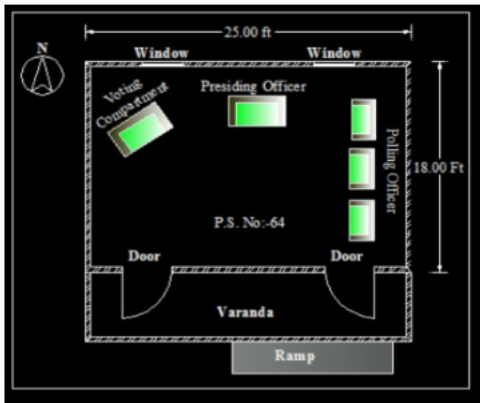

নিৰ্বাচক পঞ্জীয়ন বিষয়াৰ স্বাক্ষৰ

Nazri Naksha

Google Map View

Polling Station Building Front View

ভোটগ্ৰহন কেন্দ্ৰৰ সন্মুখৰ দৃশ্য

Cad View

Key MAP View

1 নাম : আলি হুছেইন পিতাৰ নাম: চৰদাৰ আলি ঘৰ নং : 001 বয়স : 53 লিঙ্গ : পুৰুষ	DCZ0331884 ফটো উপলব্ধ	2 নাম : আচিয়া বেগম স্বামীৰ নাম: আলি হুছেইন ঘৰ নং : 001 বয়স : 48 লিঙ্গ : মহিলা	DCZ0320770 ফটো উপলব্ধ	S 3 নাম : মুন দাশ পিতাৰ নাম: জগদীশ চন্দ্ৰ ডে ঘৰ নং : 001 বয়স : 35 লিঙ্গ : মহিলা	DCZ4636220 ফটো উপলব্ধ
4 নাম : আব্দুল হুছেইন পিতাৰ নাম: আলী হুছেইন ঘৰ নং : 001 বয়স : 34 লিঙ্গ : পুৰুষ	DCZ0331843 ফটো উপলব্ধ	5 নাম : জহুৰা খাতুন মাতৃৰ নাম: জুলৈখা বেগম ঘৰ নং : 01 বয়স : 34 লিঙ্গ : মহিলা	DCZ0457101 ফটো উপলব্ধ	6 নাম : আজহাৰ হুছেইন পিতাৰ নাম: আলি হুছেইন ঘৰ নং : 001 বয়স : 30 লিঙ্গ : পুৰুষ	DCZ0331801 ফটো উপলব্ধ
7 নাম : আৰফান হুছেইন পিতাৰ নাম: আলী হুছেইন ঘৰ নং : 001 বয়স : 29 লিঙ্গ : পুৰুষ	DCZ0474668 ফটো উপলব্ধ	8 নাম : আলতাব হুছেইন পিতাৰ নাম: আলী হুছেইন ঘৰ নং : 001 বয়স : 27 লিঙ্গ : পুৰুষ	DCZ0474643 ফটো উপলব্ধ	9 নাম : খাইৰুন নিছা পিতাৰ নাম: আব্দুল খালেক ঘৰ নং : 001 বয়স : 23 লিঙ্গ : মহিলা	DCZ0480285 ফটো উপলব্ধ
10 নাম : লতিফা খাতুন মাতৃৰ নাম: হালিমা খাতুন ঘৰ নং : 01 বয়স : 22 লিঙ্গ : মহিলা	VIV0133892 ফটো উপলব্ধ	11 নাম : আয়ুব হুছেইন পিতাৰ নাম: আলি হুছেইন ঘৰ নং : 1ক বয়স : 21 লিঙ্গ : পুৰুষ	DCZ4472205 ফটো উপলব্ধ	S 12 নাম : অৰূপ মণ্ডল পিতাৰ নাম: স্বৰূপ মণ্ডল ঘৰ নং : 3 বয়স : 21 লিঙ্গ : পুৰুষ	VIV0056242 ফটো উপলব্ধ
S 13 নাম : সপ্ৰিয়া মণ্ডল পিতাৰ নাম: স্বৰূপ মণ্ডল ঘৰ নং : 3 বয়স : 20 লিঙ্গ : মহিলা	VIV0056234 ফটো উপলব্ধ	14 নাম : শ্ৰীবাসী বৰা মাতৃৰ নাম: বিজয়া বৰা ঘৰ নং : 4 বয়স : 27 লিঙ্গ : মহিলা	CDZ0144204 ফটো উপলব্ধ	15 নাম : ফিৰদুছ আহমেদ পিতাৰ নাম: মইনুদ্দিন আহমেদ ঘৰ নং : 5 বয়স : 66 লিঙ্গ : পুৰুষ	DCZ4334945 ফটো উপলব্ধ
16 নাম : জাফৰিন স্বামীৰ নাম: মোহাম্মদ নাৰাজিশ আলাম ঘৰ নং : 6 বয়স : 35 লিঙ্গ : মহিলা	DCZ0385948 ফটো উপলব্ধ	17 নাম : মঃ আহমেদ হুছেইন নেওগ পিতাৰ নাম: চাহদুল্লা নেওগ ঘৰ নং : 7 বয়স : 66 লিঙ্গ : পুৰুষ	DZN0363259 ফটো উপলব্ধ	18 নাম : প্ৰিয়ানজ দত্ত পিতাৰ নাম: শোণিত কুমাৰ দত্ত ঘৰ নং : 32 বয়স : 26 লিঙ্গ : পুৰুষ	VIV0068809 ফটো উপলব্ধ
19 নাম : প্ৰবীন কোঁৱৰ পিতাৰ নাম: নকুল চন্দ্ৰ কোঁৱৰ ঘৰ নং : 39 বয়স : 68 লিঙ্গ : পুৰুষ	DCZ4235909 ফটো উপলব্ধ	20 নাম : অঞ্জুমা কোঁৱৰ স্বামীৰ নাম: প্ৰবীন কোঁৱৰ ঘৰ নং : 39 বয়স : 62 লিঙ্গ : মহিলা	DCZ4235910 ফটো উপলব্ধ	S 21 নাম : মমতা দে দাস স্বামীৰ নাম: ছগুঁ দাস ঘৰ নং : 88ক বয়স : 31 লিঙ্গ : মহিলা	MVY0008859 ফটো উপলব্ধ
22 নাম : নাছিবুদ্দিন আহমেদ পিতাৰ নাম: আবিদুৰ ৰহমান ঘৰ নং : 53 বয়স : 37 লিঙ্গ : পুৰুষ	DCZ1372301 ফটো উপলব্ধ	S 23 নাম : তগৰ ঘোষ স্বামীৰ নাম: সুৰেন ঘোষ ঘৰ নং : 53ক বয়স : 72 লিঙ্গ : মহিলা	GRD1536761 ফটো উপলব্ধ	24 নাম : দিগন্ত হাজৰিকা পিতাৰ নাম: ধমেশ্বৰ হাজৰিকা ঘৰ নং : 56 বয়স : 40 লিঙ্গ : পুৰুষ	DCZ4474151 ফটো উপলব্ধ
25 নাম : মৌচুমী হাজৰিকা স্বামীৰ নাম: দিগন্ত হাজৰিকা ঘৰ নং : 56 বয়স : 32 লিঙ্গ : মহিলা	DCZ4475208 ফটো উপলব্ধ	26 নাম : নিহাল দত্ত পিতাৰ নাম: জগদীশ দত্ত ঘৰ নং : 58 বয়স : 19 লিঙ্গ : পুৰুষ	VIV0130146 ফটো উপলব্ধ	27 নাম : মহানন্দ কোঁৱৰ পিতাৰ নাম: সদানন্দ কোঁৱৰ ঘৰ নং : 61 বয়স : 71 লিঙ্গ : পুৰুষ	DCZ3237329 ফটো উপলব্ধ
28 নাম : ৰঞ্জনা কোঁৱৰ স্বামীৰ নাম: মহানন্দ কোঁৱৰ ঘৰ নং : 61 বয়স : 67 লিঙ্গ : মহিলা	DCZ3237330 ফটো উপলব্ধ	29 নাম : দেৱাপি কোঁৱৰ পিতাৰ নাম: মহানন্দ কোঁৱৰ ঘৰ নং : 61 বয়স : 37 লিঙ্গ : পুৰুষ	DCZ3242533 ফটো উপলব্ধ	30 নাম : সবিতা দত্ত স্বামীৰ নাম: বিধান দত্ত ঘৰ নং : 72 বয়স : 28 লিঙ্গ : মহিলা	VIV0107011 ফটো উপলব্ধ