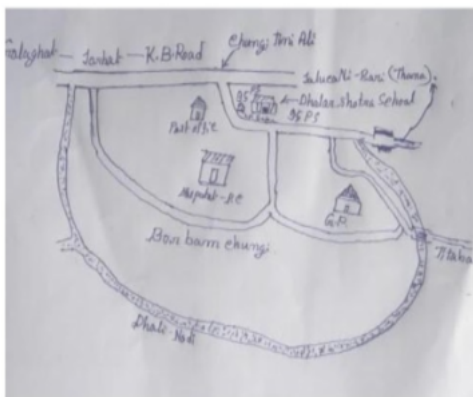

নিৰ্বাচক পঞ্জীয়ন বিষয়াৰ স্বাক্ষৰ

Nazri Naksha

Google Map View

Polling Station Building Front View

ভোটগ্ৰহন কেন্দ্ৰৰ সন্মুখৰ দৃশ্য

Cad View

Key MAP View

1 নাম : অমৰ শইকীয়া পিতাৰ নাম: আজিত শইকীয়া ঘৰ নং : 00 বয়স : 27 লিঙ্গ : পুৰুষ	CLT0338194 ফটো উপলব্ধ	# 2 নাম : কৃষ্ণা হাজৰিকা পিতাৰ নাম: মধু হাজৰিকা ঘৰ নং : 76ক বয়স : 22 লিঙ্গ : পুৰুষ	CLT0324871 ফটো উপলব্ধ	3 নাম : দিলীপ হাজৰিকা পিতাৰ নাম: কোমেশ্বৰ হাজৰিকা ঘৰ নং : 1 বয়স : 55 লিঙ্গ : পুৰুষ	CLT5534565 ফটো উপলব্ধ
4 নাম : গজেন হাজৰিকা পিতাৰ নাম: কোমেশ্বৰ হাজৰিকা ঘৰ নং : 1 বয়স : 53 লিঙ্গ : পুৰুষ	CLT5534576 ফটো উপলব্ধ	5 নাম : সবিতা হাজৰিকা স্বামীৰ নাম: গজেন হাজৰিকা ঘৰ নং : 1 বয়স : 37 লিঙ্গ : মহিলা	CLT0000356 ফটো উপলব্ধ	6 নাম : সৰ্বেশ্বৰ হাজৰিকা পিতাৰ নাম: চকৰ হাজৰিকা ঘৰ নং : 2 বয়স : 63 লিঙ্গ : পুৰুষ	CLT5534612 ফটো উপলব্ধ
7 নাম : টংকেশ্বৰ হাজৰিকা পিতাৰ নাম: চকৰ হাজৰিকা ঘৰ নং : 2 বয়স : 57 লিঙ্গ : পুৰুষ	CLT5534598 ফটো উপলব্ধ	8 নাম : ইন্দিৰা হাজৰিকা স্বামীৰ নাম: সৰ্বেশ্বৰ হাজৰিকা ঘৰ নং : 2 বয়স : 56 লিঙ্গ : মহিলা	CLT5534623 ফটো উপলব্ধ	9 নাম : মঞ্জু হাজৰিকা স্বামীৰ নাম: টংকেশ্বৰ হাজৰিকা ঘৰ নং : 2 বয়স : 52 লিঙ্গ : মহিলা	CLT5534601 ফটো উপলব্ধ
10 নাম : স্মৃতি হাজৰিকা পিতাৰ নাম: টংকেশ্বৰ হাজৰিকা ঘৰ নং : 2 বয়স : 33 লিঙ্গ : মহিলা	CLT0268318 ফটো উপলব্ধ	11 নাম : সন্তোষ হাজৰিকা পিতাৰ নাম: সৰ্বেশ্বৰ হাজৰিকা ঘৰ নং : 2 বয়স : 31 লিঙ্গ : পুৰুষ	CLT5544296 ফটো উপলব্ধ	12 নাম : অনন্ত হাজৰিকা পিতাৰ নাম: টংকেশ্বৰ হাজৰিকা ঘৰ নং : 2 বয়স : 29 লিঙ্গ : পুৰুষ	CLT0268508 ফটো উপলব্ধ
13 নাম : বিৰাজ হাজৰিকা পিতাৰ নাম: সৰ্বেশ্বৰ হাজৰিকা ঘৰ নং : 2 বয়স : 28 লিঙ্গ : পুৰুষ	CLT0193714 ফটো উপলব্ধ	14 নাম : প্ৰেৰণা হাজৰিকা পিতাৰ নাম: নগেন হাজৰিকা ঘৰ নং : 002 বয়স : 28 লিঙ্গ : মহিলা	CLT0365122 ফটো উপলব্ধ	15 নাম : দৃষ্টিপ্ৰাণ বৰা পিতাৰ নাম: ভবেন্দ্ৰ নাথ বৰা ঘৰ নং : 2 বয়স : 20 লিঙ্গ : পুৰুষ	VIV0076497 ফটো উপলব্ধ
16 নাম : সৰ্বেশ্বৰ শইকীয়া পিতাৰ নাম: অফলী হাজৰিকা ঘৰ নং : 0 বয়স : 62 লিঙ্গ : পুৰুষ	CLT5534656 ফটো উপলব্ধ	17 নাম : বমেন হাজৰিকা পিতাৰ নাম: চকৰ হাজৰিকা ঘৰ নং : 0 বয়স : 50 লিঙ্গ : পুৰুষ	CLT5534634 ফটো উপলব্ধ	18 নাম : দিলীপ শইকীয়া স্বামীৰ নাম: দিলীপ শইকীয়া ঘৰ নং : 03 বয়স : 47 লিঙ্গ : মহিলা	CLT0253732 ফটো উপলব্ধ
19 নাম : বাজীব হাজৰিকা পিতাৰ নাম: আনন্দ হাজৰিকা ঘৰ নং : 0 বয়স : 45 লিঙ্গ : পুৰুষ	CLT5534736 ফটো উপলব্ধ	20 নাম : চন্দ্ৰকান্ত হাজৰিকা পিতাৰ নাম: চকৰ হাজৰিকা ঘৰ নং : 0 বয়স : 42 লিঙ্গ : পুৰুষ	CLT5534645 ফটো উপলব্ধ	21 নাম : বিংকি হাজৰিকা স্বামীৰ নাম: চন্দ্ৰকান্ত হাজৰিকা ঘৰ নং : 0 বয়স : 39 লিঙ্গ : মহিলা	CLT5534747 ফটো উপলব্ধ
22 নাম : দিগন্ত হাজৰিকা পিতাৰ নাম: আনন্দ হাজৰিকা ঘৰ নং : 0 বয়স : 38 লিঙ্গ : পুৰুষ	CLT0341412 ফটো উপলব্ধ	23 নাম : মুনায় শইকীয়া পিতাৰ নাম: নোমল শইকীয়া ঘৰ নং : 03 বয়স : 20 লিঙ্গ : পুৰুষ	VIV0092296 ফটো উপলব্ধ	24 নাম : আনন্দ হাজৰিকা পিতাৰ নাম: চকৰ হাজৰিকা ঘৰ নং : 0ক বয়স : 72 লিঙ্গ : পুৰুষ	CLT5534758 ফটো উপলব্ধ
25 নাম : দিপাঞ্জলী হাজৰিকা স্বামীৰ নাম: আনন্দ হাজৰিকা ঘৰ নং : 0ক বয়স : 60 লিঙ্গ : মহিলা	CLT5534725 ফটো উপলব্ধ	26 নাম : বুমী শইকীয়া স্বামীৰ নাম: সৰ্বেশ্বৰ শইকীয়া ঘৰ নং : 0ক বয়স : 55 লিঙ্গ : মহিলা	CLT5534667 ফটো উপলব্ধ	27 নাম : নোমল শইকীয়া পিতাৰ নাম: অফালি শইকীয়া ঘৰ নং : 0ক বয়স : 49 লিঙ্গ : পুৰুষ	CLT5534690 ফটো উপলব্ধ
28 নাম : দিলীপ শইকীয়া পিতাৰ নাম: অফালি শইকীয়া ঘৰ নং : 0ক বয়স : 45 লিঙ্গ : পুৰুষ	CLT5534678 ফটো উপলব্ধ	29 নাম : জুলি শইকীয়া স্বামীৰ নাম: নোমল শইকীয়া ঘৰ নং : 0ক বয়স : 44 লিঙ্গ : মহিলা	CLT5534703 ফটো উপলব্ধ	30 নাম : নব হাজৰিকা পিতাৰ নাম: ডিম্বেশ্বৰ হাজৰিকা ঘৰ নং : 8 বয়স : 63 লিঙ্গ : পুৰুষ	CLT5534781 ফটো উপলব্ধ