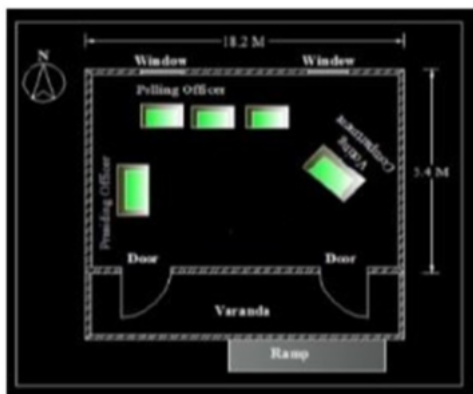

নিৰ্বাচক পঞ্জীয়ন বিষয়াৰ স্বাক্ষৰ

Nazri Naksha

Google Map View

Polling Station Building Front View

ভোটগ্ৰহন কেন্দ্ৰৰ সন্মুখৰ দৃশ্য

Cad View

Key MAP View

1 নাম : অমৰ শইকীয়া পিতাৰ নাম: আজিত শইকীয়া ঘৰ নং : 00 বয়স : 27 লিঙ্গ : পুৰুষ	CLT0338194 ফটো উপলব্ধ	# 2 নাম : কৃষ্ণা হাজৰিকা পিতাৰ নাম: মধু হাজৰিকা ঘৰ নং : 76ক বয়স : 22 লিঙ্গ : পুৰুষ	CLT0324871 ফটো উপলব্ধ	3 নাম : দিলীপ হাজৰিকা পিতাৰ নাম: কোমেশ্বৰ হাজৰিকা ঘৰ নং : 1 বয়স : 55 লিঙ্গ : পুৰুষ	CLT5534565 ফটো উপলব্ধ
4 নাম : গজেন হাজৰিকা পিতাৰ নাম: কোমেশ্বৰ হাজৰিকা ঘৰ নং : 1 বয়স : 53 লিঙ্গ : পুৰুষ	CLT5534576 ফটো উপলব্ধ	5 নাম : সবিতা হাজৰিকা স্বামীৰ নাম: গজেন হাজৰিকা ঘৰ নং : 1 বয়স : 37 লিঙ্গ : মহিলা	CLT0000356 ফটো উপলব্ধ	6 নাম : সৰ্বেশ্বৰ হাজৰিকা পিতাৰ নাম: চকৰ হাজৰিকা ঘৰ নং : 2 বয়স : 63 লিঙ্গ : পুৰুষ	CLT5534612 ফটো উপলব্ধ
7 নাম : টংকেশ্বৰ হাজৰিকা পিতাৰ নাম: চকৰ হাজৰিকা ঘৰ নং : 2 বয়স : 57 লিঙ্গ : পুৰুষ	CLT5534598 ফটো উপলব্ধ	8 নাম : ইন্দিৰা হাজৰিকা স্বামীৰ নাম: সৰ্বেশ্বৰ হাজৰিকা ঘৰ নং : 2 বয়স : 56 লিঙ্গ : মহিলা	CLT5534623 ফটো উপলব্ধ	9 নাম : মঞ্জু হাজৰিকা স্বামীৰ নাম: টংকেশ্বৰ হাজৰিকা ঘৰ নং : 2 বয়স : 52 লিঙ্গ : মহিলা	CLT5534601 ফটো উপলব্ধ
10 নাম : স্মৃতি হাজৰিকা পিতাৰ নাম: টংকেশ্বৰ হাজৰিকা ঘৰ নং : 2 বয়স : 33 লিঙ্গ : মহিলা	CLT0268318 ফটো উপলব্ধ	11 নাম : সন্তোষ হাজৰিকা পিতাৰ নাম: সৰ্বেশ্বৰ হাজৰিকা ঘৰ নং : 2 বয়স : 31 লিঙ্গ : পুৰুষ	CLT5544296 ফটো উপলব্ধ	12 নাম : অনন্ত হাজৰিকা পিতাৰ নাম: টংকেশ্বৰ হাজৰিকা ঘৰ নং : 2 বয়স : 29 লিঙ্গ : পুৰুষ	CLT0268508 ফটো উপলব্ধ
13 নাম : বিৰাজ হাজৰিকা পিতাৰ নাম: সৰ্বেশ্বৰ হাজৰিকা ঘৰ নং : 2 বয়স : 28 লিঙ্গ : পুৰুষ	CLT0193714 ফটো উপলব্ধ	14 নাম : প্ৰেৰণা হাজৰিকা পিতাৰ নাম: নগেন হাজৰিকা ঘৰ নং : 002 বয়স : 28 লিঙ্গ : মহিলা	CLT0365122 ফটো উপলব্ধ	15 নাম : দৃষ্টিপ্ৰাণ বৰা পিতাৰ নাম: ভবেন্দ্ৰ নাথ বৰা ঘৰ নং : 2 বয়স : 20 লিঙ্গ : পুৰুষ	VIV0076497 ফটো উপলব্ধ
16 নাম : সৰ্বেশ্বৰ শইকীয়া পিতাৰ নাম: অফলী হাজৰিকা ঘৰ নং : 0 বয়স : 62 লিঙ্গ : পুৰুষ	CLT5534656 ফটো উপলব্ধ	17 নাম : বমেন হাজৰিকা পিতাৰ নাম: চকৰ হাজৰিকা ঘৰ নং : 0 বয়স : 50 লিঙ্গ : পুৰুষ	CLT5534634 ফটো উপলব্ধ	18 নাম : দিলীপ শইকীয়া স্বামীৰ নাম: দিলীপ শইকীয়া ঘৰ নং : 03 বয়স : 47 লিঙ্গ : মহিলা	CLT0253732 ফটো উপলব্ধ
19 নাম : বাজীব হাজৰিকা পিতাৰ নাম: আনন্দ হাজৰিকা ঘৰ নং : 0 বয়স : 45 লিঙ্গ : পুৰুষ	CLT5534736 ফটো উপলব্ধ	20 নাম : চন্দ্ৰকান্ত হাজৰিকা পিতাৰ নাম: চকৰ হাজৰিকা ঘৰ নং : 0 বয়স : 42 লিঙ্গ : পুৰুষ	CLT5534645 ফটো উপলব্ধ	21 নাম : বিংকি হাজৰিকা স্বামীৰ নাম: চন্দ্ৰকান্ত হাজৰিকা ঘৰ নং : 0 বয়স : 39 লিঙ্গ : মহিলা	CLT5534747 ফটো উপলব্ধ
22 নাম : দিগন্ত হাজৰিকা পিতাৰ নাম: আনন্দ হাজৰিকা ঘৰ নং : 0 বয়স : 38 লিঙ্গ : পুৰুষ	CLT0341412 ফটো উপলব্ধ	23 নাম : মুনায় শইকীয়া পিতাৰ নাম: নোমল শইকীয়া ঘৰ নং : 03 বয়স : 20 লিঙ্গ : পুৰুষ	VIV0092296 ফটো উপলব্ধ	24 নাম : আনন্দ হাজৰিকা পিতাৰ নাম: চকৰ হাজৰিকা ঘৰ নং : 0ক বয়স : 72 লিঙ্গ : পুৰুষ	CLT5534758 ফটো উপলব্ধ
25 নাম : দিপাঞ্জলী হাজৰিকা স্বামীৰ নাম: আনন্দ হাজৰিকা ঘৰ নং : 0ক বয়স : 60 লিঙ্গ : মহিলা	CLT5534725 ফটো উপলব্ধ	26 নাম : বুমী শইকীয়া স্বামীৰ নাম: সৰ্বেশ্বৰ শইকীয়া ঘৰ নং : 0ক বয়স : 55 লিঙ্গ : মহিলা	CLT5534667 ফটো উপলব্ধ	27 নাম : নোমল শইকীয়া পিতাৰ নাম: অফালি শইকীয়া ঘৰ নং : 0ক বয়স : 49 লিঙ্গ : পুৰুষ	CLT5534690 ফটো উপলব্ধ
28 নাম : দিলীপ শইকীয়া পিতাৰ নাম: অফালি শইকীয়া ঘৰ নং : 0ক বয়স : 45 লিঙ্গ : পুৰুষ	CLT5534678 ফটো উপলব্ধ	29 নাম : জুলি শইকীয়া স্বামীৰ নাম: নোমল শইকীয়া ঘৰ নং : 0ক বয়স : 44 লিঙ্গ : মহিলা	CLT5534703 ফটো উপলব্ধ	30 নাম : নব হাজৰিকা পিতাৰ নাম: ডিম্বেশ্বৰ হাজৰিকা ঘৰ নং : 8 বয়স : 63 লিঙ্গ : পুৰুষ	CLT5534781 ফটো উপলব্ধ