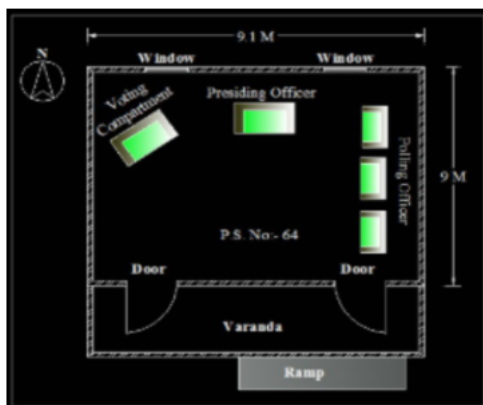

নিৰ্বাচক পঞ্জীয়ন বিষয়াৰ স্বাক্ষৰ

Nazri Naksha

Google Map View

Polling Station Building Front View

ভোটগ্ৰহন কেন্দ্ৰৰ সন্মুখৰ দৃশ্য

Cad View

Key MAP View

1 নাম : মোহন কুমী পিতাৰ নাম: চুৰেন কুমী ঘৰ নং : 0 বয়স : 28 লিঙ্গ : পুৰুষ	CLT0062489 ফটো উপলব্ধ	R 2 নাম : মদ কুমী স্বামীৰ নাম: ধমো কুমী ঘৰ নং : 5 বয়স : 55 লিঙ্গ : মহিলা	CLT5634582 ফটো উপলব্ধ	3 নাম : ৰাজীৱ কুমী পিতাৰ নাম: ধমো কুমী ঘৰ নং : 1 বয়স : 48 লিঙ্গ : পুৰুষ	CLT5634593 ফটো উপলব্ধ
4 নাম : ৰজনী কুমী স্বামীৰ নাম: ৰাজীৱ কুমী ঘৰ নং : 1 বয়স : 46 লিঙ্গ : মহিলা	CLT5634606 ফটো উপলব্ধ	5 নাম : পতুলী কুমী স্বামীৰ নাম: ৰাজীৱ কুমী ঘৰ নং : 1 বয়স : 42 লিঙ্গ : মহিলা	CLT5634617 ফটো উপলব্ধ	6 নাম : নিতুল কুমী পিতাৰ নাম: ৰাজীৱ কুমী ঘৰ নং : 1 বয়স : 27 লিঙ্গ : পুৰুষ	CLT0194753 ফটো উপলব্ধ
7 নাম : ৰীতা কুমী পিতাৰ নাম: ৰাজীৱ কুমী ঘৰ নং : 1 বয়স : 24 লিঙ্গ : মহিলা	CLT0495879 ফটো উপলব্ধ	S 8 নাম : আকিঞ্চ কান্দুলানা মাতৃৰ নাম: চিলমণী কান্দুলানা ঘৰ নং : 1 বয়স : 24 লিঙ্গ : পুৰুষ	CLT0415430 ফটো উপলব্ধ	9 নাম : জালিম ৰাজপুত পিতাৰ নাম: চিবচৰন ৰাজপুত ঘৰ নং : 2 বয়স : 60 লিঙ্গ : পুৰুষ	CLT5634628 ফটো উপলব্ধ
10 নাম : ৰামসিং ৰাজপুত পিতাৰ নাম: শ্ৰীনাৰায়ন ৰাজপুত ঘৰ নং : 2 বয়স : 58 লিঙ্গ : পুৰুষ	CLT5634639 ফটো উপলব্ধ	11 নাম : পমিলা ৰাজপুত স্বামীৰ নাম: ৰামসিং ৰাজপুত ঘৰ নং : 2 বয়স : 48 লিঙ্গ : মহিলা	CLT5634640 ফটো উপলব্ধ	12 নাম : ৰঞ্জিত ৰাজপুত পিতাৰ নাম: জালিম ৰাজপুত ঘৰ নং : 2 বয়স : 35 লিঙ্গ : পুৰুষ	CLT0379651 ফটো উপলব্ধ
13 নাম : চৰনম ৰাজপুত পিতাৰ নাম: ৰামসিং ৰাজপুত ঘৰ নং : 2 বয়স : 33 লিঙ্গ : পুৰুষ	CLT5643992 ফটো উপলব্ধ	14 নাম : ৰূপালি ৰাজপুত পিতাৰ নাম: জালিম ৰাজপুত ঘৰ নং : 2 বয়স : 32 লিঙ্গ : মহিলা	CLT0383240 ফটো উপলব্ধ	15 নাম : দীপালি ৰাজপুত স্বামীৰ নাম: চৰনম ৰাজপুত ঘৰ নং : 2 বয়স : 31 লিঙ্গ : মহিলা	CLT5644100 ফটো উপলব্ধ
16 নাম : উত্তম ৰাজপুত পিতাৰ নাম: ৰামসিং ৰাজপুত ঘৰ নং : 2 বয়স : 27 লিঙ্গ : পুৰুষ	CLT0194571 ফটো উপলব্ধ	17 নাম : কল্পনা ৰাজপুত স্বামীৰ নাম: ৰঞ্জিত ৰাজপুত ঘৰ নং : 2 বয়স : 27 লিঙ্গ : মহিলা	CLT0399014 ফটো উপলব্ধ	18 নাম : অনপা মল্লিক স্বামীৰ নাম: নিমল মল্লিক ঘৰ নং : 2 বয়স : 25 লিঙ্গ : মহিলা	CLT0516617 ফটো উপলব্ধ
R 19 নাম : ৰতন ৰাজপুত পিতাৰ নাম: শ্ৰীনাৰায়ন ৰাজপুত ঘৰ নং : 8 বয়স : 45 লিঙ্গ : পুৰুষ	CLT5634651 ফটো উপলব্ধ	20 নাম : কশৰী ৰাজপুত স্বামীৰ নাম: ৰতন ৰাজপুত ঘৰ নং : 8 বয়স : 44 লিঙ্গ : মহিলা	CLT5634684 ফটো উপলব্ধ	21 নাম : যতীন ৰাজপুত পিতাৰ নাম: শ্ৰীনাৰায়ন ৰাজপুত ঘৰ নং : 8 বয়স : 43 লিঙ্গ : পুৰুষ	CLT5634662 ফটো উপলব্ধ
22 নাম : সন্তেষ ৰাজপুত পিতাৰ নাম: নাৰায়ন ৰাজপুত ঘৰ নং : 8 বয়স : 42 লিঙ্গ : পুৰুষ	CLT5634673 ফটো উপলব্ধ	23 নাম : আৰতি ৰাজপুত স্বামীৰ নাম: যতীন ৰাজপুত ঘৰ নং : 8 বয়স : 39 লিঙ্গ : মহিলা	CLT5634695 ফটো উপলব্ধ	24 নাম : ৰীনা কুমী স্বামীৰ নাম: সন্তেষ ৰাজপুত ঘৰ নং : 4 বয়স : 39 লিঙ্গ : মহিলা	CLT6883508 ফটো উপলব্ধ
25 নাম : জয়শ্ৰী ৰাজপুত পিতাৰ নাম: ৰতন ৰাজপুত ঘৰ নং : 04 বয়স : 26 লিঙ্গ : মহিলা	CLT0589531 ফটো উপলব্ধ	26 নাম : চিতল ৰাজপুত পিতাৰ নাম: ৰতন ৰাজপুত ঘৰ নং : 04 বয়স : 24 লিঙ্গ : পুৰুষ	CLT0577163 ফটো উপলব্ধ	27 নাম : মন্দিৰা ৰাজপুত পিতাৰ নাম: ৰতন ৰাজপুত ঘৰ নং : 4 বয়স : 21 লিঙ্গ : মহিলা	VIV0010629 ফটো উপলব্ধ
28 নাম : অভয় ৰাজপুত পিতাৰ নাম: যতীন ৰাজপুত ঘৰ নং : 4 বয়স : 21 লিঙ্গ : পুৰুষ	VIV0070573 ফটো উপলব্ধ	29 নাম : মিনাক্ষী বৰুৱা পিতাৰ নাম: নন্দেশ্বৰ বৰুৱা ঘৰ নং : 5 বয়স : 46 লিঙ্গ : মহিলা	CLT5634764 ফটো উপলব্ধ	30 নাম : মঞ্জিলা দাস স্বামীৰ নাম: দিবাকৰ দাস ঘৰ নং : 5 বয়স : 45 লিঙ্গ : মহিলা	CLT5634753 ফটো উপলব্ধ