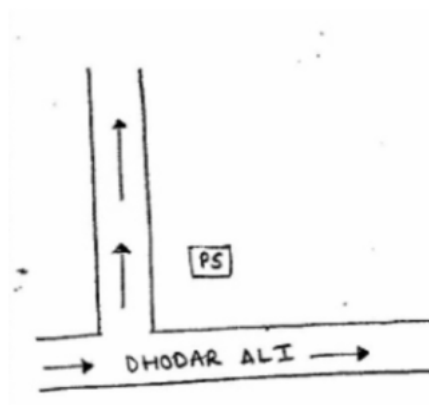

নিৰ্বাচক পঞ্জীয়ন বিষয়াৰ স্বাক্ষৰ

Nazri Naksha

Google Map View

Polling Station Building Front View

ভোটগ্ৰহন কেন্দ্ৰৰ সন্মুখৰ দৃশ্য

Cad View

Key MAP View

1 নাম : মোহন কুমী পিতাৰ নাম: চুৰেন কুমী ঘৰ নং : 0 বয়স : 28 লিঙ্গ : পুৰুষ	CLT0062489 ফটো উপলব্ধ	R 2 নাম : মদ কুমী স্বামীৰ নাম: ধমো কুমী ঘৰ নং : 5 বয়স : 55 লিঙ্গ : মহিলা	CLT5634582 ফটো উপলব্ধ	3 নাম : ৰাজীৱ কুমী পিতাৰ নাম: ধমো কুমী ঘৰ নং : 1 বয়স : 48 লিঙ্গ : পুৰুষ	CLT5634593 ফটো উপলব্ধ
4 নাম : ৰজনী কুমী স্বামীৰ নাম: ৰাজীৱ কুমী ঘৰ নং : 1 বয়স : 46 লিঙ্গ : মহিলা	CLT5634606 ফটো উপলব্ধ	5 নাম : পতুলী কুমী স্বামীৰ নাম: ৰাজীৱ কুমী ঘৰ নং : 1 বয়স : 42 লিঙ্গ : মহিলা	CLT5634617 ফটো উপলব্ধ	6 নাম : নিতুল কুমী পিতাৰ নাম: ৰাজীৱ কুমী ঘৰ নং : 1 বয়স : 27 লিঙ্গ : পুৰুষ	CLT0194753 ফটো উপলব্ধ
7 নাম : ৰীতা কুমী পিতাৰ নাম: ৰাজীৱ কুমী ঘৰ নং : 1 বয়স : 24 লিঙ্গ : মহিলা	CLT0495879 ফটো উপলব্ধ	S 8 নাম : আকিঞ্চ কান্দুলানা মাতৃৰ নাম: চিলমণী কান্দুলানা ঘৰ নং : 1 বয়স : 24 লিঙ্গ : পুৰুষ	CLT0415430 ফটো উপলব্ধ	9 নাম : জালিম ৰাজপুত পিতাৰ নাম: চিবচৰন ৰাজপুত ঘৰ নং : 2 বয়স : 60 লিঙ্গ : পুৰুষ	CLT5634628 ফটো উপলব্ধ
10 নাম : ৰামসিং ৰাজপুত পিতাৰ নাম: শ্ৰীনাৰায়ন ৰাজপুত ঘৰ নং : 2 বয়স : 58 লিঙ্গ : পুৰুষ	CLT5634639 ফটো উপলব্ধ	11 নাম : পমিলা ৰাজপুত স্বামীৰ নাম: ৰামসিং ৰাজপুত ঘৰ নং : 2 বয়স : 48 লিঙ্গ : মহিলা	CLT5634640 ফটো উপলব্ধ	12 নাম : ৰঞ্জিত ৰাজপুত পিতাৰ নাম: জালিম ৰাজপুত ঘৰ নং : 2 বয়স : 35 লিঙ্গ : পুৰুষ	CLT0379651 ফটো উপলব্ধ
13 নাম : চৰনম ৰাজপুত পিতাৰ নাম: ৰামসিং ৰাজপুত ঘৰ নং : 2 বয়স : 33 লিঙ্গ : পুৰুষ	CLT5643992 ফটো উপলব্ধ	14 নাম : ৰূপালি ৰাজপুত পিতাৰ নাম: জালিম ৰাজপুত ঘৰ নং : 2 বয়স : 32 লিঙ্গ : মহিলা	CLT0383240 ফটো উপলব্ধ	15 নাম : দীপালি ৰাজপুত স্বামীৰ নাম: চৰনম ৰাজপুত ঘৰ নং : 2 বয়স : 31 লিঙ্গ : মহিলা	CLT5644100 ফটো উপলব্ধ
16 নাম : উত্তম ৰাজপুত পিতাৰ নাম: ৰামসিং ৰাজপুত ঘৰ নং : 2 বয়স : 27 লিঙ্গ : পুৰুষ	CLT0194571 ফটো উপলব্ধ	17 নাম : কল্পনা ৰাজপুত স্বামীৰ নাম: ৰঞ্জিত ৰাজপুত ঘৰ নং : 2 বয়স : 27 লিঙ্গ : মহিলা	CLT0399014 ফটো উপলব্ধ	18 নাম : অনপা মল্লিক স্বামীৰ নাম: নিমল মল্লিক ঘৰ নং : 2 বয়স : 25 লিঙ্গ : মহিলা	CLT0516617 ফটো উপলব্ধ
R 19 নাম : ৰতন ৰাজপুত পিতাৰ নাম: শ্ৰীনাৰায়ন ৰাজপুত ঘৰ নং : 8 বয়স : 45 লিঙ্গ : পুৰুষ	CLT5634651 ফটো উপলব্ধ	20 নাম : কশৰী ৰাজপুত স্বামীৰ নাম: ৰতন ৰাজপুত ঘৰ নং : 8 বয়স : 44 লিঙ্গ : মহিলা	CLT5634684 ফটো উপলব্ধ	21 নাম : যতীন ৰাজপুত পিতাৰ নাম: শ্ৰীনাৰায়ন ৰাজপুত ঘৰ নং : 8 বয়স : 43 লিঙ্গ : পুৰুষ	CLT5634662 ফটো উপলব্ধ
22 নাম : সন্তেষ ৰাজপুত পিতাৰ নাম: নাৰায়ন ৰাজপুত ঘৰ নং : 8 বয়স : 42 লিঙ্গ : পুৰুষ	CLT5634673 ফটো উপলব্ধ	23 নাম : আৰতি ৰাজপুত স্বামীৰ নাম: যতীন ৰাজপুত ঘৰ নং : 8 বয়স : 39 লিঙ্গ : মহিলা	CLT5634695 ফটো উপলব্ধ	24 নাম : ৰীনা কুমী স্বামীৰ নাম: সন্তেষ ৰাজপুত ঘৰ নং : 4 বয়স : 39 লিঙ্গ : মহিলা	CLT6883508 ফটো উপলব্ধ
25 নাম : জয়শ্ৰী ৰাজপুত পিতাৰ নাম: ৰতন ৰাজপুত ঘৰ নং : 04 বয়স : 26 লিঙ্গ : মহিলা	CLT0589531 ফটো উপলব্ধ	26 নাম : চিতল ৰাজপুত পিতাৰ নাম: ৰতন ৰাজপুত ঘৰ নং : 04 বয়স : 24 লিঙ্গ : পুৰুষ	CLT0577163 ফটো উপলব্ধ	27 নাম : মন্দিৰা ৰাজপুত পিতাৰ নাম: ৰতন ৰাজপুত ঘৰ নং : 4 বয়স : 21 লিঙ্গ : মহিলা	VIV0010629 ফটো উপলব্ধ
28 নাম : অভয় ৰাজপুত পিতাৰ নাম: যতীন ৰাজপুত ঘৰ নং : 4 বয়স : 21 লিঙ্গ : পুৰুষ	VIV0070573 ফটো উপলব্ধ	29 নাম : মিনাক্ষী বৰুৱা পিতাৰ নাম: নন্দেশ্বৰ বৰুৱা ঘৰ নং : 5 বয়স : 46 লিঙ্গ : মহিলা	CLT5634764 ফটো উপলব্ধ	30 নাম : মঞ্জিলা দাস স্বামীৰ নাম: দিবাকৰ দাস ঘৰ নং : 5 বয়স : 45 লিঙ্গ : মহিলা	CLT5634753 ফটো উপলব্ধ