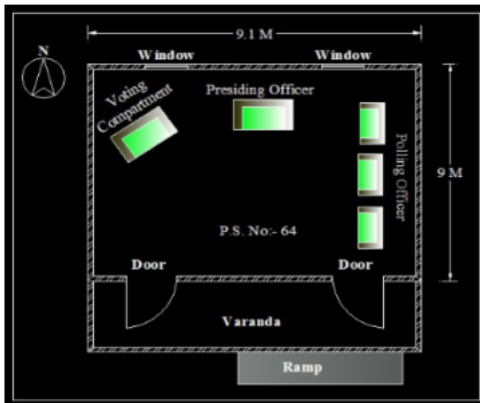

নিৰ্বাচক পঞ্জীয়ন বিষয়াৰ স্বাক্ষৰ

Nazri Naksha

Google Map View

Polling Station Building Front View

ভোটগ্ৰহন কেন্দ্ৰৰ সন্মুখৰ দৃশ্য

Cad View

Key MAP View

<p>S 1</p> <p>নাম : জল খাখলাৰী বৰা স্বামীৰ নাম : কৃষ্ণ ঘৰা ঘৰ নং : 18 বয়স : 24 লিঙ্গ : মহিলা</p> <p>VIV0142075</p> <p>ফটো উপলব্ধ</p>	<p>2</p> <p>নাম : বিউটি গোৱালা স্বামীৰ নাম : পাপু গোৱালা ঘৰ নং : 42 বয়স : 25 লিঙ্গ : মহিলা</p> <p>VIV0089235</p> <p>ফটো উপলব্ধ</p>	<p>3</p> <p>নাম : আৰতি ভূঞা ৰাজোৱাৰ পিতাৰ নাম : ৰাজেন ভূঞা ঘৰ নং : 66 বয়স : 31 লিঙ্গ : মহিলা</p> <p>CLT0195248</p> <p>ফটো উপলব্ধ</p>
<p>4</p> <p>নাম : মামনি নাগ স্বামীৰ নাম : মাচেল নাগ ঘৰ নং : 125 বয়স : 26 লিঙ্গ : মহিলা</p> <p>VIV0128074</p> <p>ফটো উপলব্ধ</p>	<p>5</p> <p>নাম : বিজয় ভূঞা পিতাৰ নাম : পৰচন ভূঞা ঘৰ নং : 139 বয়স : 27 লিঙ্গ : পুৰুষ</p> <p>VIV0030288</p> <p>ফটো উপলব্ধ</p>	<p>6</p> <p>নাম : মাঘিৰাম কুৰ্মী পিতাৰ নাম : লব কুৰ্মী ঘৰ নং : 192 বয়স : 44 লিঙ্গ : পুৰুষ</p> <p>CLT5639985</p> <p>ফটো উপলব্ধ</p>
<p>7</p> <p>নাম : ৰঞ্জিতা কুৰ্মী স্বামীৰ নাম : দিলীপ কুৰ্মী ঘৰ নং : 192 বয়স : 43 লিঙ্গ : মহিলা</p> <p>CLT5639974</p> <p>ফটো উপলব্ধ</p>	<p>S 8</p> <p>নাম : ৰাখী কুৰ্মী পিতাৰ নাম : মাঘিৰাম কুৰ্মী ঘৰ নং : 192 বয়স : 29 লিঙ্গ : মহিলা</p> <p>CLT0070466</p> <p>ফটো উপলব্ধ</p>	<p>9</p> <p>নাম : অমিত কুৰ্মী পিতাৰ নাম : মাঘিৰাম কুৰ্মী ঘৰ নং : 192 বয়স : 24 লিঙ্গ : পুৰুষ</p> <p>VIV0086074</p> <p>ফটো উপলব্ধ</p>
<p>10</p> <p>নাম : বিনতী কুৰ্মী পিতাৰ নাম : মাঘিৰাম কুৰ্মী ঘৰ নং : 192 বয়স : 22 লিঙ্গ : মহিলা</p> <p>CLT6888382</p> <p>ফটো উপলব্ধ</p>	<p>11</p> <p>নাম : বিৰ্জ গঞ্জ পিতাৰ নাম : পূৰ্বা গঞ্জ ঘৰ নং : 193 বয়স : 78 লিঙ্গ : পুৰুষ</p> <p>CLT5640006</p> <p>ফটো উপলব্ধ</p>	<p>12</p> <p>নাম : বুৰ্মা গঞ্জ পিতাৰ নাম : বিজু গঞ্জ ঘৰ নং : 193 বয়স : 38 লিঙ্গ : মহিলা</p> <p>CLT5640028</p> <p>ফটো উপলব্ধ</p>
<p>S 13</p> <p>নাম : ৰুমি গঞ্জ পিতাৰ নাম : বিৰ্জো গঞ্জ ঘৰ নং : 193 বয়স : 80 লিঙ্গ : মহিলা</p> <p>CLT0071027</p> <p>ফটো উপলব্ধ</p>	<p>14</p> <p>নাম : ৰমেন গঞ্জ পিতাৰ নাম : বিৰ্জো গঞ্জ ঘৰ নং : 193 বয়স : 29 লিঙ্গ : পুৰুষ</p> <p>CLT0285320</p> <p>ফটো উপলব্ধ</p>	<p>15</p> <p>নাম : বিজয় গঞ্জ পিতাৰ নাম : বিৰ্জো গঞ্জ ঘৰ নং : 193 বয়স : 28 লিঙ্গ : পুৰুষ</p> <p>CLT0071167</p> <p>ফটো উপলব্ধ</p>
<p>16</p> <p>নাম : আইকন গঞ্জ স্বামীৰ নাম : দুশাৰ্বন গঞ্জ ঘৰ নং : 198 বয়স : 69 লিঙ্গ : মহিলা</p> <p>CLT5640040</p> <p>ফটো উপলব্ধ</p>	<p>17</p> <p>নাম : পদ্মেশ্বৰ গন্ডো পিতাৰ নাম : দচিয়া গঞ্জ ঘৰ নং : 198 বয়স : 60 লিঙ্গ : পুৰুষ</p> <p>CLT5640051</p> <p>ফটো উপলব্ধ</p>	<p>18</p> <p>নাম : মনি গঞ্জ স্বামীৰ নাম : পদ্ম গঞ্জ ঘৰ নং : 198 বয়স : 55 লিঙ্গ : মহিলা</p> <p>CLT5640062</p> <p>ফটো উপলব্ধ</p>
<p>19</p> <p>নাম : সুনিতা বেদিয়া স্বামীৰ নাম : লাটুম কুৰ্মী ঘৰ নং : 199 বয়স : 44 লিঙ্গ : মহিলা</p> <p>CLT5640095</p> <p>ফটো উপলব্ধ</p>	<p>20</p> <p>নাম : লাটুম কুৰ্মী পিতাৰ নাম : কেৰমা কুৰ্মী ঘৰ নং : 199 বয়স : 43 লিঙ্গ : পুৰুষ</p> <p>CLT5640084</p> <p>ফটো উপলব্ধ</p>	<p>21</p> <p>নাম : বিজিত কুৰ্মী পিতাৰ নাম : লাটুম কুৰ্মী ঘৰ নং : 197 বয়স : 26 লিঙ্গ : পুৰুষ</p> <p>VIV0021550</p> <p>ফটো উপলব্ধ</p>
<p>22</p> <p>নাম : সঞ্জয় কুৰ্মী পিতাৰ নাম : মেলক কুৰ্মী ঘৰ নং : 198 বয়স : 43 লিঙ্গ : পুৰুষ</p> <p>CLT5640108</p> <p>ফটো উপলব্ধ</p>	<p>23</p> <p>নাম : অবনী মল্লিক স্বামীৰ নাম : ভগীৰথ মল্লিক ঘৰ নং : 199 বয়স : 42 লিঙ্গ : মহিলা</p> <p>CLT0516625</p> <p>ফটো উপলব্ধ</p>	<p>24</p> <p>নাম : ৰেখা কুৰ্মী পিতাৰ নাম : নন্দেশ্বৰ কুৰ্মী ঘৰ নং : 199 বয়স : 32 লিঙ্গ : মহিলা</p> <p>CLT0267997</p> <p>ফটো উপলব্ধ</p>
<p>25</p> <p>নাম : ৰতন কুৰ্মী পিতাৰ নাম : নন্দেশ্বৰ কুৰ্মী ঘৰ নং : 199 বয়স : 32 লিঙ্গ : পুৰুষ</p> <p>CLT0318311</p> <p>ফটো উপলব্ধ</p>	<p>26</p> <p>নাম : লক্ষেশ্বৰ কুৰ্মী পিতাৰ নাম : জংলু কুৰ্মী ঘৰ নং : 199 বয়স : 31 লিঙ্গ : পুৰুষ</p> <p>CLT0349035</p> <p>ফটো উপলব্ধ</p>	<p>27</p> <p>নাম : জোনালি বেদিয়া স্বামীৰ নাম : ৰতন কুৰ্মী ঘৰ নং : 199 বয়স : 27 লিঙ্গ : মহিলা</p> <p>CLT0318253</p> <p>ফটো উপলব্ধ</p>
<p>28</p> <p>নাম : দেবজীত কুৰ্মী পিতাৰ নাম : নন্দেশ্বৰ কুৰ্মী ঘৰ নং : 199 বয়স : 24 লিঙ্গ : পুৰুষ</p> <p>CLT0287540</p> <p>ফটো উপলব্ধ</p>	<p>R 29</p> <p>নাম : ললিত ভূঞা পিতাৰ নাম : বাবুলাল ভূঞা ঘৰ নং : 200 বয়স : 47 লিঙ্গ : পুৰুষ</p> <p>CLT5640153</p> <p>ফটো উপলব্ধ</p>	<p>30</p> <p>নাম : জয়মতী ভূঞা স্বামীৰ নাম : ললিত ভূঞা ঘৰ নং : 200 বয়স : 45 লিঙ্গ : মহিলা</p> <p>CLT5640164</p> <p>ফটো উপলব্ধ</p>