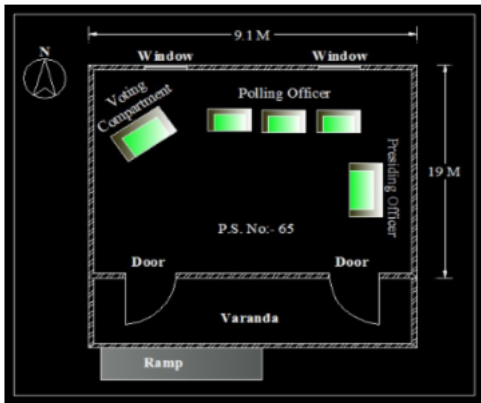

নিৰ্বাচক পঞ্জীয়ন বিষয়াৰ স্বাক্ষৰ

Nazri Naksha

Google Map View

Polling Station Building Front View

ভোটগ্ৰহন কেন্দ্ৰৰ সন্মুখৰ দৃশ্য

Cad View

Key MAP View

1 নাম : প্রদীপ ডেকা পিতাৰ নাম: বিনন্দ ডেকা ঘৰ নং : ১ বয়স : 62 লিঙ্গ : পুৰুষ	CLT5734565 ফটো উপলব্ধ	2 নাম : কনকলতা ডেকা স্বামীৰ নাম: প্রদীপ ডেকা ঘৰ নং : ১ বয়স : 58 লিঙ্গ : মহিলা	CLT5734576 ফটো উপলব্ধ	3 নাম : অনিল ডেকা পিতাৰ নাম: বিনন্দ ডেকা ঘৰ নং : ১ বয়স : 52 লিঙ্গ : পুৰুষ	CLT5734587 ফটো উপলব্ধ
4 নাম : প্রশান্ত শইকীয়া পিতাৰ নাম: ভোগেশ্বৰ শইকীয়া ঘৰ নং : ১ বয়স : 48 লিঙ্গ : পুৰুষ	CLT5734601 ফটো উপলব্ধ	5 নাম : জুন ডেকা স্বামীৰ নাম: অনিল ডেকা ঘৰ নং : ১ বয়স : 45 লিঙ্গ : মহিলা	CLT5734598 ফটো উপলব্ধ	6 নাম : বিণা শইকীয়া স্বামীৰ নাম: প্রশান্ত শইকীয়া ঘৰ নং : ১ বয়স : 45 লিঙ্গ : মহিলা	CLT5734612 ফটো উপলব্ধ
7 নাম : পদম শইকীয়া পিতাৰ নাম: প্রশান্ত শইকীয়া ঘৰ নং : ১ বয়স : 26 লিঙ্গ : পুৰুষ	CLT0206201 ফটো উপলব্ধ	8 নাম : পূৰসী শইকীয়া পিতাৰ নাম: প্রশান্ত শইকীয়া ঘৰ নং : 1 বয়স : 24 লিঙ্গ : মহিলা	CLT0331900 ফটো উপলব্ধ	9 নাম : প্রিয়ঙ্কা ডেকা পিতাৰ নাম: অনিল ডেকা ঘৰ নং : 1 বয়স : 22 লিঙ্গ : মহিলা	CLT1123546 ফটো উপলব্ধ
R 10 নাম : ববীনা গঞ্জ পিতাৰ নাম: দয়াল গঞ্জ ঘৰ নং : 1 বয়স : 21 লিঙ্গ : মহিলা	VIV0037663 ফটো উপলব্ধ	11 নাম : কমল দাস পিতাৰ নাম: জয়কান্ত দাস ঘৰ নং : ২ বয়স : 60 লিঙ্গ : পুৰুষ	CLT5734645 ফটো উপলব্ধ	12 নাম : গোপাল দাস পিতাৰ নাম: জয়কান্ত দাস ঘৰ নং : ২ বয়স : 57 লিঙ্গ : পুৰুষ	CLT5734667 ফটো উপলব্ধ
13 নাম : মনী দাস স্বামীৰ নাম: কমল দাস ঘৰ নং : ২ বয়স : 54 লিঙ্গ : মহিলা	CLT5734656 ফটো উপলব্ধ	14 নাম : গোবিন দাস পিতাৰ নাম: জয় দাস ঘৰ নং : ২ বয়স : 51 লিঙ্গ : পুৰুষ	CLT5734689 ফটো উপলব্ধ	15 নাম : লুকু দাস স্বামীৰ নাম: গোপাল দাস ঘৰ নং : ২ বয়স : 50 লিঙ্গ : মহিলা	CLT5734678 ফটো উপলব্ধ
16 নাম : ততু দাস স্বামীৰ নাম: গোবিন দাস ঘৰ নং : ২ বয়স : 44 লিঙ্গ : মহিলা	CLT5734690 ফটো উপলব্ধ	17 নাম : নুপেন দাস পিতাৰ নাম: অকৰা দাস ঘৰ নং : ৩ বয়স : 56 লিঙ্গ : পুৰুষ	CLT5734714 ফটো উপলব্ধ	18 নাম : বীতা দাস স্বামীৰ নাম: নুপেন দাস ঘৰ নং : ৩ বয়স : 51 লিঙ্গ : মহিলা	CLT5734725 ফটো উপলব্ধ
S 19 নাম : বিটপন দাস পিতাৰ নাম: নুপেন দাস ঘৰ নং : ৩ বয়স : 32 লিঙ্গ : পুৰুষ	CLT5742289 ফটো উপলব্ধ	20 নাম : মমী দাস স্বামীৰ নাম: বিটপন দাস ঘৰ নং : 3 বয়স : 31 লিঙ্গ : মহিলা	CLT0202499 ফটো উপলব্ধ	21 নাম : দিতু দাস পিতাৰ নাম: নিপেন দাস ঘৰ নং : ৩ বয়স : 27 লিঙ্গ : পুৰুষ	CLT0195461 ফটো উপলব্ধ
22 নাম : ববীন দাস পিতাৰ নাম: জয়কান্ত দাস ঘৰ নং : 8 বয়স : 50 লিঙ্গ : পুৰুষ	CLT5734758 ফটো উপলব্ধ	23 নাম : কৌশল্যা দাস স্বামীৰ নাম: ববীন দাস ঘৰ নং : 8 বয়স : 46 লিঙ্গ : মহিলা	CLT5734769 ফটো উপলব্ধ	24 নাম : নুপেন দাস পিতাৰ নাম: ববীন দাস ঘৰ নং : 8 বয়স : 34 লিঙ্গ : পুৰুষ	CLT5742336 ফটো উপলব্ধ
25 নাম : চিমা বৰা দাস স্বামীৰ নাম: নুপেন দাস ঘৰ নং : 8 বয়স : 27 লিঙ্গ : মহিলা	CLT0154070 ফটো উপলব্ধ	26 নাম : বীনা দাস স্বামীৰ নাম: হীৰা নাথ দাস ঘৰ নং : ৫ বয়স : 48 লিঙ্গ : মহিলা	CLT5734792 ফটো উপলব্ধ	27 নাম : হীৰানাথ দাস পিতাৰ নাম: কেশৰাম দাস ঘৰ নং : ৫ বয়স : 46 লিঙ্গ : পুৰুষ	CLT5734781 ফটো উপলব্ধ
28 নাম : সুশান্ত দাস পিতাৰ নাম: হীৰানাথ দাস ঘৰ নং : ৫ বয়স : 31 লিঙ্গ : পুৰুষ	CLT0305995 ফটো উপলব্ধ	29 নাম : মমী দাস স্বামীৰ নাম: সুশান্ত দাস ঘৰ নং : ৫ বয়স : 28 লিঙ্গ : মহিলা	CLT0306118 ফটো উপলব্ধ	30 নাম : কমল বৰা পিতাৰ নাম: টংকেশ্বৰ বৰা ঘৰ নং : ৬ বয়স : 62 লিঙ্গ : পুৰুষ	CLT5734805 ফটো উপলব্ধ