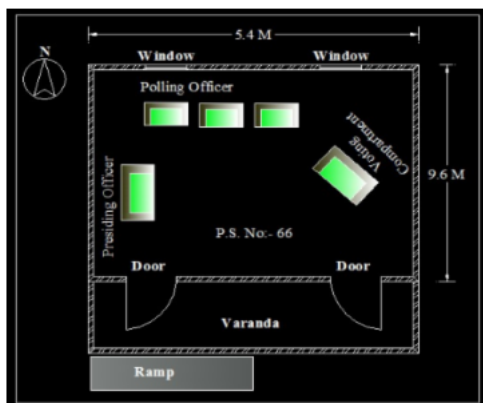

নিৰ্বাচক পঞ্জীয়ন বিষয়াৰ স্বাক্ষৰ

Nazri Naksha

Google Map View

Polling Station Building Front View

ভোটগ্ৰহন কেন্দ্ৰৰ সন্মুখৰ দৃশ্য

Cad View

Key MAP View

<p>1</p> <p>নাম : কৈলাশ কলিতা পিতাৰ নাম: বনমালী কলিতা ঘৰ নং : 1 বয়স : 47 লিঙ্গ : পুৰুষ</p> <p>ফটো উপলব্ধ</p>	CLT5834560	<p>2</p> <p>নাম : গীতা বৰা পিতাৰ নাম: নগেন বৰা ঘৰ নং : 01 বয়স : 23 লিঙ্গ : মহিলা</p> <p>ফটো উপলব্ধ</p>	VIV0072983	<p>3</p> <p>নাম : নিতুমণি শইকীয়া পিতাৰ নাম: ৰাজু শইকীয়া ঘৰ নং : 001 বয়স : 22 লিঙ্গ : মহিলা</p> <p>ফটো উপলব্ধ</p>	CLT0452250
<p>4</p> <p>নাম : ৰেশ্মী বেদিয়া কুৰ্মী স্বামীৰ নাম: বিষ্ণু কুৰ্মী ঘৰ নং : 9 বয়স : 36 লিঙ্গ : মহিলা</p> <p>ফটো উপলব্ধ</p>	CLT0392373	<p>5</p> <p>নাম : পূৰ্ণিমা বৰা স্বামীৰ নাম: বিজু শইকীয়া ঘৰ নং : 21 বয়স : 33 লিঙ্গ : মহিলা</p> <p>ফটো উপলব্ধ</p>	VIV0090399	<p># 6</p> <p>নাম : সংগীতা শইকীয়া স্বামীৰ নাম: ভাগব শইকীয়া ঘৰ নং : 21 বয়স : 26 লিঙ্গ : মহিলা</p> <p>ফটো উপলব্ধ</p>	CLT0515932
<p>7</p> <p>নাম : গনচু কুৰ্মী পিতাৰ নাম: ফাগু কুৰ্মী ঘৰ নং : 3 বয়স : 31 লিঙ্গ : পুৰুষ</p> <p>ফটো উপলব্ধ</p>	CLT0212431	<p>8</p> <p>নাম : মহেশ কুৰ্মী পিতাৰ নাম: লেম্বু কুৰ্মী ঘৰ নং : 8 বয়স : 35 লিঙ্গ : পুৰুষ</p> <p>ফটো উপলব্ধ</p>	CLT5834571	<p>9</p> <p>নাম : অমল বৰা পিতাৰ নাম: জিতেন বৰা ঘৰ নং : 58 বয়স : 20 লিঙ্গ : পুৰুষ</p> <p>ফটো উপলব্ধ</p>	VIV0099218
<p>10</p> <p>নাম : অনিল কুৰ্মী পিতাৰ নাম: আদিৰাম কুৰ্মী ঘৰ নং : ৮৩ বয়স : 35 লিঙ্গ : পুৰুষ</p> <p>ফটো উপলব্ধ</p>	CLT5839689	<p>11</p> <p>নাম : ৰিতা গঞ্জ স্বামীৰ নাম: ৰামু গঞ্জ ঘৰ নং : ৮৩ বয়স : 24 লিঙ্গ : মহিলা</p> <p>ফটো উপলব্ধ</p>	CRX0151308	<p>12</p> <p>নাম : হৰেণ বৰা পিতাৰ নাম: হালিৰাম বৰা ঘৰ নং : 101 বয়স : 53 লিঙ্গ : পুৰুষ</p> <p>ফটো উপলব্ধ</p>	CLT5837514
<p>13</p> <p>নাম : দীপা কান্দুলানা পিতাৰ নাম: জুচেফ. কান্দুলানা ঘৰ নং : 106 বয়স : 26 লিঙ্গ : মহিলা</p> <p>ফটো উপলব্ধ</p>	CLT0212142	<p>14</p> <p>নাম : আনন মানকি পিতাৰ নাম: দিপক মানকি ঘৰ নং : 118 বয়স : 27 লিঙ্গ : মহিলা</p> <p>ফটো উপলব্ধ</p>	CLT0538314	<p>15</p> <p>নাম : উষা গগৈ বৰা স্বামীৰ নাম: বিশ্বজিৎ বৰা ঘৰ নং : 125 বয়স : 33 লিঙ্গ : মহিলা</p> <p>ফটো উপলব্ধ</p>	CLT0558403
<p>16</p> <p>নাম : জোনালী কুৰ্মী স্বামীৰ নাম: জিতেন কুৰ্মী ঘৰ নং : 140 বয়স : 26 লিঙ্গ : মহিলা</p> <p>ফটো উপলব্ধ</p>	CLT0566729	<p>17</p> <p>নাম : জিতেন কুৰ্মী পিতাৰ নাম: চুৰ্কাৰাম কুৰ্মী ঘৰ নং : ১৪০ ক বয়স : 32 লিঙ্গ : পুৰুষ</p> <p>ফটো উপলব্ধ</p>	CLT0032599	<p># 18</p> <p>নাম : ফৰিদা বেগম স্বামীৰ নাম: চাহাবুদ্দিন ঘৰ নং : 143 বয়স : 42 লিঙ্গ : মহিলা</p> <p>ফটো উপলব্ধ</p>	CLT5739673
<p>19</p> <p>নাম : ববিতা কুৰ্মী স্বামীৰ নাম: চুৰ্কাৰাম কুৰ্মী ঘৰ নং : ১৭৭ বয়স : 30 লিঙ্গ : মহিলা</p> <p>ফটো উপলব্ধ</p>	CLT0212175	<p>20</p> <p>নাম : বিনিতা ভূঞা স্বামীৰ নাম: মিতুন ভূঞা ঘৰ নং : 207 বয়স : 34 লিঙ্গ : মহিলা</p> <p>ফটো উপলব্ধ</p>	CLT0510602	<p>21</p> <p>নাম : মনীষা বৰা স্বামীৰ নাম: দিগন্ত বৰা ঘৰ নং : ২১৩ বয়স : 36 লিঙ্গ : মহিলা</p> <p>ফটো উপলব্ধ</p>	CLT5834582
<p>22</p> <p>নাম : বেলো কুৰ্মী পিতাৰ নাম: পাৰু কুৰ্মী ঘৰ নং : ২১৪ বয়স : 80 লিঙ্গ : পুৰুষ</p> <p>ফটো উপলব্ধ</p>	CLT5834593	<p>23</p> <p>নাম : ধেনী কুৰ্মী স্বামীৰ নাম: বেলো কুৰ্মী ঘৰ নং : ২১৫ বয়স : 78 লিঙ্গ : মহিলা</p> <p>ফটো উপলব্ধ</p>	CLT5834606	<p>24</p> <p>নাম : ভাগবত ঘাটোৱাৰ পিতাৰ নাম: ৰামচিং ঘাটোৱাৰ ঘৰ নং : ২১৫ বয়স : 75 লিঙ্গ : পুৰুষ</p> <p>ফটো উপলব্ধ</p>	CLT5834640
<p>25</p> <p>নাম : মাঘিৰাম কুৰ্মী পিতাৰ নাম: বেলো কুৰ্মী ঘৰ নং : ২১৫ বয়স : 68 লিঙ্গ : পুৰুষ</p> <p>ফটো উপলব্ধ</p>	CLT5834617	<p>26</p> <p>নাম : পমিলা কুৰ্মী স্বামীৰ নাম: মাঘিৰাম কুৰ্মী ঘৰ নং : ২১৫ বয়স : 41 লিঙ্গ : মহিলা</p> <p>ফটো উপলব্ধ</p>	CLT5834639	<p>27</p> <p>নাম : ৰাজেন ঘাটোৱাৰ পিতাৰ নাম: ভাগৱত ঘাটোৱাৰ ঘৰ নং : ২১৫ বয়স : 30 লিঙ্গ : পুৰুষ</p> <p>ফটো উপলব্ধ</p>	CLT0084319
<p>28</p> <p>নাম : সঙ্গীতা কুৰ্মী পিতাৰ নাম: মাঘিৰাম কুৰ্মী ঘৰ নং : 215 বয়স : 25 লিঙ্গ : মহিলা</p> <p>ফটো উপলব্ধ</p>	CLT0539528	<p>29</p> <p>নাম : সঞ্জিৱ কুৰ্মী পিতাৰ নাম: জীতিয়া কুৰ্মী ঘৰ নং : ২১৫ ক বয়স : 36 লিঙ্গ : পুৰুষ</p> <p>ফটো উপলব্ধ</p>	CLT0084186	<p>30</p> <p>নাম : চম্বাৰী কুৰ্মী স্বামীৰ নাম: সঞ্জিৱ কুৰ্মী ঘৰ নং : ২১৫ ক বয়স : 32 লিঙ্গ : মহিলা</p> <p>ফটো উপলব্ধ</p>	CLT0084269