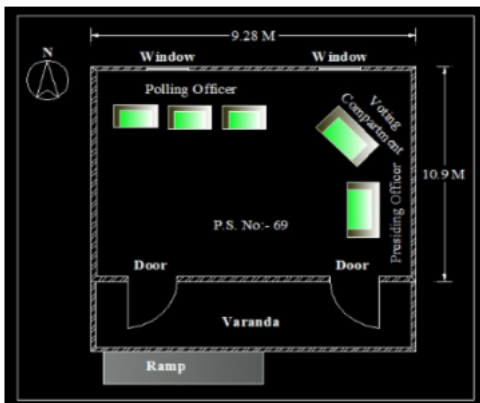

নিৰ্বাচক পঞ্জীয়ন বিষয়াৰ স্বাক্ষৰ

Nazri Naksha

Google Map View

Polling Station Building Front View

ভোটগ্ৰহন কেন্দ্ৰৰ সন্মুখৰ দৃশ্য

Cad View

Key MAP View

1 নাম : দিলীপ বৰা পিতাৰ নাম: মোলোকা বৰা ঘৰ নং : 1 বয়স : 60 লিঙ্গ : পুৰুষ	CLT6134561 ফটো উপলব্ধ	2 নাম : বিনা বৰা স্বামীৰ নাম: দিলীপ বৰা ঘৰ নং : 1 বয়স : 53 লিঙ্গ : মহিলা	CLT6134572 ফটো উপলব্ধ	3 নাম : দাদুল বৰা পিতাৰ নাম: দিলীপ বৰা ঘৰ নং : 1 বয়স : 32 লিঙ্গ : পুৰুষ	CLT6143266 ফটো উপলব্ধ
4 নাম : বাবুল বৰা পিতাৰ নাম: দিলীপ বৰা ঘৰ নং : 1 বয়স : 31 লিঙ্গ : পুৰুষ	CLT6143302 ফটো উপলব্ধ	5 নাম : ময়ূৰ পঞ্জী চাংমাই স্বামীৰ নাম: ভাগৱ শইকীয়া ঘৰ নং : 1 বয়স : 27 লিঙ্গ : মহিলা	CLT0466714 ফটো উপলব্ধ	6 নাম : জিনা বৰা স্বামীৰ নাম: বাবুল বৰা ঘৰ নং : 1 বয়স : 27 লিঙ্গ : মহিলা	CLT0442558 ফটো উপলব্ধ
S 7 নাম : লক্ষজিত হাজৰীকা পিতাৰ নাম: ভাইকন হাজৰীকা ঘৰ নং : 1 বয়স : 85 লিঙ্গ : পুৰুষ	CLT6143017 ফটো উপলব্ধ	E 8 নাম : চম্পা বৰা স্বামীৰ নাম: মোলোকা বৰা ঘৰ নং : 2 বয়স : 77 লিঙ্গ : মহিলা	CLT6134594 ফটো উপলব্ধ	S 9 নাম : সংগীতা বৰা পিতাৰ নাম: ডিম্বেশ্বৰ বৰা ঘৰ নং : 2 বয়স : 22 লিঙ্গ : মহিলা	VIV0022657 ফটো উপলব্ধ
10 নাম : ডিম্বেশ্বৰ বৰা পিতাৰ নাম: মোলোকা বৰা ঘৰ নং : 3 বয়স : 53 লিঙ্গ : পুৰুষ	CLT6134618 ফটো উপলব্ধ	11 নাম : বিউতি বৰা স্বামীৰ নাম: ডিম্বেশ্বৰ বৰা ঘৰ নং : 3 বয়স : 47 লিঙ্গ : মহিলা	CLT6134629 ফটো উপলব্ধ	S 12 নাম : অংকিতা বৰা পিতাৰ নাম: ডিম্বেশ্বৰ বৰা ঘৰ নং : 3 বয়স : 27 লিঙ্গ : মহিলা	CLT0290809 ফটো উপলব্ধ
13 নাম : নীৰদা বৰা স্বামীৰ নাম: কন বৰা ঘৰ নং : 8 বয়স : 68 লিঙ্গ : মহিলা	CLT6134641 ফটো উপলব্ধ	14 নাম : নীজমনি বৰা শইকীয়া স্বামীৰ নাম: দিপক শইকীয়া ঘৰ নং : 8 বয়স : 38 লিঙ্গ : মহিলা	CLT6134630 ফটো উপলব্ধ	15 নাম : দীপশখা শইকীয়া পিতাৰ নাম: যোগান্ত শইকীয়া ঘৰ নং : 8 বয়স : 30 লিঙ্গ : মহিলা	CLT0342824 ফটো উপলব্ধ
16 নাম : পদমী বৰা শইকীয়া স্বামীৰ নাম: গোবিন শইকীয়া ঘৰ নং : 8ক বয়স : 58 লিঙ্গ : মহিলা	CLT6134652 ফটো উপলব্ধ	17 নাম : যোগান্ত শইকীয়া পিতাৰ নাম: গোবিন শইকীয়া ঘৰ নং : 8ক বয়স : 33 লিঙ্গ : পুৰুষ	CLT6143299 ফটো উপলব্ধ	18 নাম : গুবিন শইকীয়া পিতাৰ নাম: মোলোকা শইকীয়া ঘৰ নং : 8ক বয়স : 53 লিঙ্গ : পুৰুষ	CLT6134663 ফটো উপলব্ধ
19 নাম : ইন্দ্ৰেশ্বৰ বৰা পিতাৰ নাম: কুলাৰাম বৰা ঘৰ নং : 5 বয়স : 74 লিঙ্গ : পুৰুষ	CLT6134674 ফটো উপলব্ধ	20 নাম : কনকলতা বৰা স্বামীৰ নাম: ইন্দ্ৰেশ্বৰ বৰা ঘৰ নং : 5 বয়স : 68 লিঙ্গ : মহিলা	CLT6134685 ফটো উপলব্ধ	21 নাম : গীতামনি বৰা পিতাৰ নাম: ইন্দ্ৰেশ্বৰ বৰা ঘৰ নং : 5 বয়স : 40 লিঙ্গ : মহিলা	CLT6134709 ফটো উপলব্ধ
22 নাম : শ্ৰীমন্ত বৰা পিতাৰ নাম: ইন্দ্ৰেশ্বৰ বৰা ঘৰ নং : 6 বয়স : 38 লিঙ্গ : পুৰুষ	CLT6134710 ফটো উপলব্ধ	23 নাম : মীৰা চুতীয়া স্বামীৰ নাম: ভোগেশ্বৰ চুতীয়া ঘৰ নং : 6 বয়স : 72 লিঙ্গ : মহিলা	CLT6134732 ফটো উপলব্ধ	24 নাম : বিজয় শইকীয়া পিতাৰ নাম: ভোগেশ্বৰ শইকীয়া ঘৰ নং : 6 বয়স : 44 লিঙ্গ : পুৰুষ	CLT6134743 ফটো উপলব্ধ
25 নাম : জ্যোতি শইকীয়া স্বামীৰ নাম: বিজয় শইকীয়া ঘৰ নং : 6 বয়স : 40 লিঙ্গ : মহিলা	CLT6134754 ফটো উপলব্ধ	# 26 নাম : বন্দিতা বৰা চুতীয়া স্বামীৰ নাম: ধ্ৰুবজ্যোতি চুতীয়া ঘৰ নং : 6 বয়স : 40 লিঙ্গ : মহিলা	CLT6134776 ফটো উপলব্ধ	27 নাম : ধ্ৰুবজ্যোতি চুতীয়া পিতাৰ নাম: ভোগেশ্বৰ চুতীয়া ঘৰ নং : 6 বয়স : 39 লিঙ্গ : পুৰুষ	CLT6134765 ফটো উপলব্ধ
28 নাম : পম্পী হাজৰিকা পিতাৰ নাম: জিতেন্দ্ৰ নাথ হাজৰিকা ঘৰ নং : 06 বয়স : 32 লিঙ্গ : মহিলা	CLT9045674 ফটো উপলব্ধ	29 নাম : বাস্তৱ শইকীয়া পিতাৰ নাম: নিত্যানন্দ শইকীয়া ঘৰ নং : 9 বয়স : 31 লিঙ্গ : পুৰুষ	CLT0116731 ফটো উপলব্ধ	30 নাম : ৰঞ্জন শইকীয়া পিতাৰ নাম: নিত্যানন্দ শইকীয়া ঘৰ নং : 9 বয়স : 30 লিঙ্গ : পুৰুষ	CLT6143108 ফটো উপলব্ধ