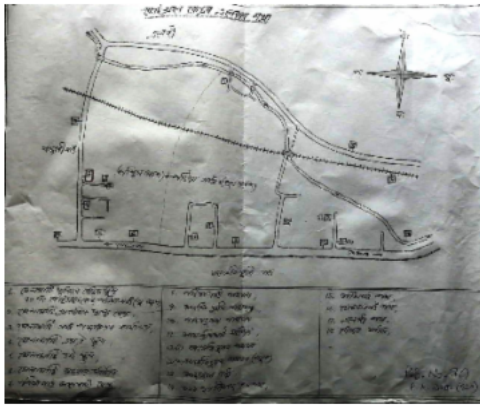

Nazri Naksha