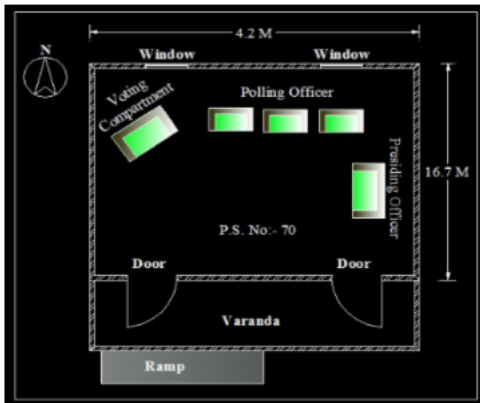

নিৰ্বাচক পঞ্জীয়ন বিষয়াৰ স্বাক্ষৰ

Nazri Naksha

Google Map View

Polling Station Building Front View

ভোটগ্ৰহন কেন্দ্ৰৰ সন্মুখৰ দৃশ্য

Cad View

Key MAP View

1 নাম : গুনীন হাজৰিকা পিতাৰ নাম: আহিলা হাজৰিকা ঘৰ নং : 1 বয়স : 73 লিঙ্গ : পুৰুষ	CLT6234624 ফটো উপলব্ধ	2 নাম : অদ্বিতী হাজৰিকা পিতাৰ নাম: গুনীন হাজৰিকা ঘৰ নং : 1 বয়স : 43 লিঙ্গ : মহিলা	CLT6234657 ফটো উপলব্ধ	3 নাম : পবিত্ৰ হাজৰিকা পিতাৰ নাম: গুনীন হাজৰিকা ঘৰ নং : 1 বয়স : 40 লিঙ্গ : পুৰুষ	CLT6234679 ফটো উপলব্ধ
4 নাম : কৃষ্ণ হাজৰিকা পিতাৰ নাম: গুনীন হাজৰিকা ঘৰ নং : 1 বয়স : 38 লিঙ্গ : পুৰুষ	CLT6234680 ফটো উপলব্ধ	5 নাম : পল্লবিকা নেউগ স্বামীৰ নাম: কৃষ্ণ হাজৰিকা ঘৰ নং : 01 বয়স : 35 লিঙ্গ : মহিলা	CLT0290544 ফটো উপলব্ধ	6 নাম : মৌচুমী ফুকন হাজৰিকা স্বামীৰ নাম: পবিত্ৰ হাজৰিকা ঘৰ নং : 01 বয়স : 30 লিঙ্গ : মহিলা	CLT0426387 ফটো উপলব্ধ
7 নাম : অশ্বিনী বৰা পিতাৰ নাম: ভোলাৰাম বৰা ঘৰ নং : 2 বয়স : 60 লিঙ্গ : পুৰুষ	CLT6234715 ফটো উপলব্ধ	8 নাম : ত্ৰিদিপ বৰা পিতাৰ নাম: ভোলাৰাম বৰা ঘৰ নং : 2 বয়স : 55 লিঙ্গ : পুৰুষ	CLT6234737 ফটো উপলব্ধ	9 নাম : ত্ৰিবেণী বৰা পিতাৰ নাম: ভোলাৰাম বৰা ঘৰ নং : 2 বয়স : 53 লিঙ্গ : মহিলা	CLT6234748 ফটো উপলব্ধ
10 নাম : বীতামনি বৰা স্বামীৰ নাম: ত্ৰিদিপ বৰা ঘৰ নং : 2 বয়স : 48 লিঙ্গ : মহিলা	CLT6234759 ফটো উপলব্ধ	11 নাম : বঞ্জ শইকীয়া স্বামীৰ নাম: ত্ৰিবেণী বৰা ঘৰ নং : 2 বয়স : 47 লিঙ্গ : মহিলা	CLT6241232 ফটো উপলব্ধ	12 নাম : মিনাক্ষী বৰা পিতাৰ নাম: অশ্বিনী বৰা ঘৰ নং : 2 বয়স : 40 লিঙ্গ : মহিলা	CLT6234726 ফটো উপলব্ধ
13 নাম : বশিৰেখা বৰা পিতাৰ নাম: অশ্বিনী বৰা ঘৰ নং : 2 বয়স : 31 লিঙ্গ : মহিলা	CLT6241776 ফটো উপলব্ধ	14 নাম : জ্যোতিৰেখা বৰা পিতাৰ নাম: অশ্বিনী বৰা ঘৰ নং : 2 বয়স : 26 লিঙ্গ : মহিলা	CLT0197954 ফটো উপলব্ধ	15 নাম : প্ৰিয়াঙ্কী বৰা পিতাৰ নাম: ত্ৰিদিপ বৰা ঘৰ নং : 02 বয়স : 26 লিঙ্গ : মহিলা	CLT0591578 ফটো উপলব্ধ
16 নাম : প্ৰশান্ত পৰশ হাজৰিকা পিতাৰ নাম: সুৰেণ হাজৰিকা ঘৰ নং : 3 বয়স : 60 লিঙ্গ : পুৰুষ	CLT6234771 ফটো উপলব্ধ	17 নাম : ববুল হাজৰিকা পিতাৰ নাম: সুৰেণ হাজৰিকা ঘৰ নং : 3 বয়স : 55 লিঙ্গ : পুৰুষ	CLT6234782 ফটো উপলব্ধ	18 নাম : বমী হাজৰিকা স্বামীৰ নাম: প্ৰশান্ত হাজৰিকা ঘৰ নং : 3 বয়স : 51 লিঙ্গ : মহিলা	CLT6234817 ফটো উপলব্ধ
19 নাম : জলী হাজৰিকা মহন্ত পিতাৰ নাম: মহেন্দ্ৰ হাজৰিকা ঘৰ নং : 03 বয়স : 51 লিঙ্গ : মহিলা	CLT0531228 ফটো উপলব্ধ	20 নাম : প্ৰাঞ্জল পাৰস হাজৰিকা পিতাৰ নাম: সুৰেণ হাজৰিকা ঘৰ নং : 3 বয়স : 50 লিঙ্গ : পুৰুষ	CLT6234793 ফটো উপলব্ধ	21 নাম : মৌচুমী বৰুৱা হাজৰিকা স্বামীৰ নাম: ববুল হাজৰিকা ঘৰ নং : 3 বয়স : 48 লিঙ্গ : মহিলা	CLT6234828 ফটো উপলব্ধ
22 নাম : প্ৰানজিত হাজৰিকা পিতাৰ নাম: সুৰেন হাজৰিকা ঘৰ নং : 3 বয়স : 47 লিঙ্গ : পুৰুষ	CLT6234806 ফটো উপলব্ধ	23 নাম : কবিতা হাজৰিকা স্বামীৰ নাম: প্ৰাঞ্জল পাৰস হাজৰিকা ঘৰ নং : 3 বয়স : 45 লিঙ্গ : মহিলা	CLT6234839 ফটো উপলব্ধ	24 নাম : বন্দিতা বৰা হাজৰিকা স্বামীৰ নাম: প্ৰানজিত হাজৰিকা ঘৰ নং : 3 বয়স : 39 লিঙ্গ : মহিলা	CLT6241561 ফটো উপলব্ধ
25 নাম : শ্ৰুতিময়ী হাজৰিকা পিতাৰ নাম: প্ৰাঞ্জল পাৰস হাজৰিকা ঘৰ নং : 3 বয়স : 26 লিঙ্গ : মহিলা	CLT0466185 ফটো উপলব্ধ	26 নাম : অম্বৰিশ হাজৰিকা পিতাৰ নাম: প্ৰশান্ত পাৰস হাজৰিকা ঘৰ নং : 3 বয়স : 25 লিঙ্গ : পুৰুষ	CLT0197723 ফটো উপলব্ধ	27 নাম : অভিষেক হাজৰিকা পিতাৰ নাম: প্ৰাঞ্জল হাজৰিকা ঘৰ নং : 03 বয়স : 24 লিঙ্গ : পুৰুষ	VIV0054825 ফটো উপলব্ধ
S নাম : মহেন্দ্ৰ হাজৰিকা পিতাৰ নাম: আহিলা হাজৰিকা ঘৰ নং : 8 বয়স : 75 লিঙ্গ : পুৰুষ	CLT6234840 ফটো উপলব্ধ	29 নাম : মালতী হাজৰিকা স্বামীৰ নাম: মহেন্দ্ৰ হাজৰিকা ঘৰ নং : 8 বয়স : 65 লিঙ্গ : মহিলা	CLT6234851 ফটো উপলব্ধ	30 নাম : অনূজ হাজৰিকা পিতাৰ নাম: মহেন্দ্ৰ হাজৰিকা ঘৰ নং : 8 বয়স : 46 লিঙ্গ : পুৰুষ	CLT6234862 ফটো উপলব্ধ