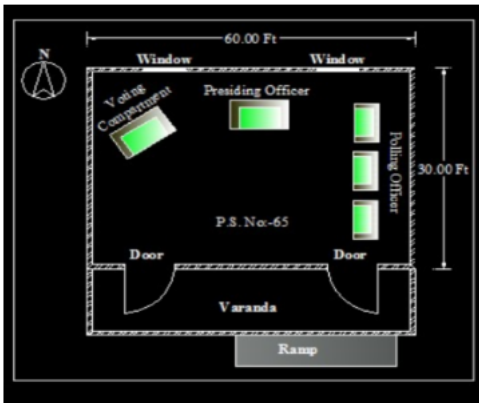

নিৰ্বাচক পঞ্জীয়ন বিষয়াৰ স্বাক্ষৰ

Nazri Naksha

Google Map View

Polling Station Building Front View

ভোটগ্ৰহন কেন্দ্ৰৰ সন্মুখৰ দৃশ্য

Cad View

Key MAP View

1 নাম : হেমাঙ্গী শইকীয়া স্বামীৰ নাম: তগৰ শইকীয়া ঘৰ নং : 1 বয়স : 70 লিঙ্গ : মহিলা	DCZ4734649 ফটো উপলব্ধ	2 নাম : প্ৰমিলা শইকীয়া স্বামীৰ নাম: তগৰ শইকীয়া ঘৰ নং : 1 বয়স : 68 লিঙ্গ : মহিলা	DCZ4734650 ফটো উপলব্ধ	3 নাম : প্ৰদীপ শইকীয়া পিতাৰ নাম: তগৰ শইকীয়া ঘৰ নং : 1 বয়স : 53 লিঙ্গ : পুৰুষ	DCZ4734661 ফটো উপলব্ধ
4 নাম : ৰঞ্জিত শইকীয়া পিতাৰ নাম: তগৰ শইকীয়া ঘৰ নং : 1 বয়স : 48 লিঙ্গ : পুৰুষ	DCZ4734683 ফটো উপলব্ধ	5 নাম : নিজৰেখা শইকীয়া স্বামীৰ নাম: ৰঞ্জিত শইকীয়া ঘৰ নং : 1 বয়স : 48 লিঙ্গ : মহিলা	DCZ4734694 ফটো উপলব্ধ	6 নাম : বিদ্যাবতী ফুকন শইকীয়া স্বামীৰ নাম: সাধন শইকীয়া ঘৰ নং : 1 বয়স : 47 লিঙ্গ : মহিলা	DCZ4734718 ফটো উপলব্ধ
7 নাম : সাধন শইকীয়া পিতাৰ নাম: তগৰ শইকীয়া ঘৰ নং : 1 বয়স : 47 লিঙ্গ : পুৰুষ	DCZ4734707 ফটো উপলব্ধ	8 নাম : অলি শইকীয়া স্বামীৰ নাম: প্ৰদীপ শইকীয়া ঘৰ নং : 1 বয়স : 46 লিঙ্গ : মহিলা	DCZ4734672 ফটো উপলব্ধ	9 নাম : ডনী হাতীবৰুৱা পিতাৰ নাম: প্ৰবীৰ হাতীবৰুৱা ঘৰ নং : 1 বয়স : 85 লিঙ্গ : পুৰুষ	VIV0093153 ফটো উপলব্ধ
10 নাম : মুগাংক শইকীয়া পিতাৰ নাম: প্ৰদীপ শইকীয়া ঘৰ নং : 1 বয়স : 32 লিঙ্গ : পুৰুষ	DCZ4743117 ফটো উপলব্ধ	11 নাম : ভাৰ্গৱ শইকীয়া পিতাৰ নাম: ৰঞ্জিত শইকীয়া ঘৰ নং : 01 বয়স : 25 লিঙ্গ : পুৰুষ	DCZ0510313 ফটো উপলব্ধ	# 12 নাম : ৰমেন সন্দিকৈ অন্যান্য: শান্তিময়ী সন্দিকৈ ঘৰ নং : 109খ বয়স : 65 লিঙ্গ : পুৰুষ	VIV0114868 ফটো উপলব্ধ
13 নাম : মঞ্জু শইকীয়া স্বামীৰ নাম: ৰাজকুমাৰ শইকীয়া ঘৰ নং : 2 বয়স : 57 লিঙ্গ : মহিলা	DCZ4734730 ফটো উপলব্ধ	E 14 নাম : বুদ্ধি কৌৰৱ পিতাৰ নাম: মোহনী কৌৰৱ ঘৰ নং : 3 বয়স : 63 লিঙ্গ : পুৰুষ	DCZ4734796 ফটো উপলব্ধ	15 নাম : বুলমণি কৌৰৱ স্বামীৰ নাম: বুদ্ধি কৌৰৱ ঘৰ নং : 3 বয়স : 53 লিঙ্গ : মহিলা	DCZ4734785 ফটো উপলব্ধ
# 16 নাম : দিপা শইকীয়া পিতাৰ নাম: লীলা শইকীয়া ঘৰ নং : 3 ক বয়স : 50 লিঙ্গ : মহিলা	DCZ4742727 ফটো উপলব্ধ	# 17 নাম : পৰিণীতা শইকীয়া কৌৰৱ পিতাৰ নাম: বসন্ত কৌৰৱ ঘৰ নং : 3 খ বয়স : 49 লিঙ্গ : মহিলা	DCZ4734774 ফটো উপলব্ধ	18 নাম : উদেষ্কা কৌৰৱ পিতাৰ নাম: বুদ্ধি কৌৰৱ ঘৰ নং : 3 বয়স : 32 লিঙ্গ : মহিলা	DCZ4742738 ফটো উপলব্ধ
# 19 নাম : জাহ্নু বাহাদুৰ মাতৃৰ নাম: দীপা শইকীয়া ঘৰ নং : 3 ক বয়স : 32 লিঙ্গ : পুৰুষ	DCZ0247296 ফটো উপলব্ধ	20 নাম : উদিত কৌৰৱ পিতাৰ নাম: বুদ্ধি কৌৰৱ ঘৰ নং : 3 বয়স : 28 লিঙ্গ : পুৰুষ	DCZ0247577 ফটো উপলব্ধ	# 21 নাম : অভিনৱ কৌৰৱ মাতৃৰ নাম: পৰিণীতা শইকীয়া কৌৰৱ ঘৰ নং : 3 খ বয়স : 21 লিঙ্গ : পুৰুষ	VIV0023630 ফটো উপলব্ধ
# 22 নাম : বসন্ত কৌৰৱ পিতাৰ নাম: সুনেশ্বৰ কৌৰৱ ঘৰ নং : 3 খ বয়স : 58 লিঙ্গ : পুৰুষ	DCZ4734809 ফটো উপলব্ধ	23 নাম : বৰুণ ৰায় পিতাৰ নাম: ৰাজমোহন ৰায় ঘৰ নং : 4 বয়স : 60 লিঙ্গ : পুৰুষ	DCZ4735573 ফটো উপলব্ধ	24 নাম : ৰচিদা নেওগ স্বামীৰ নাম: নিজামুদ্দিন নেওগ ঘৰ নং : 5 বয়স : 64 লিঙ্গ : মহিলা	DCZ4735788 ফটো উপলব্ধ
25 নাম : বাহিদুৰ ৰহমান নেওগ পিতাৰ নাম: নিজামুদ্দিন নেওগ ঘৰ নং : 5 বয়স : 47 লিঙ্গ : পুৰুষ	DCZ4735744 ফটো উপলব্ধ	26 নাম : মমী শইকীয়া স্বামীৰ নাম: অতুল শইকীয়া ঘৰ নং : 6 বয়স : 47 লিঙ্গ : মহিলা	DCZ4734810 ফটো উপলব্ধ	27 নাম : প্ৰবীৰ বৰা পিতাৰ নাম: নন্দ বৰা ঘৰ নং : 6 বয়স : 28 লিঙ্গ : পুৰুষ	DCZ0268656 ফটো উপলব্ধ
28 নাম : অভিনৱ শইকীয়া পিতাৰ নাম: জীতেন শইকীয়া ঘৰ নং : 6 বয়স : 23 লিঙ্গ : পুৰুষ	DCZ1143825 ফটো উপলব্ধ	# 29 নাম : মুনমী শইকীয়া স্বামীৰ নাম: নৃপেন শইকীয়া ঘৰ নং : 8 বয়স : 35 লিঙ্গ : মহিলা	DCZ4735482 ফটো উপলব্ধ	30 নাম : নবীন দত্ত পিতাৰ নাম: যোগেশ্বৰ দত্ত ঘৰ নং : 9 বয়স : 28 লিঙ্গ : পুৰুষ	DCZ0285619 ফটো উপলব্ধ