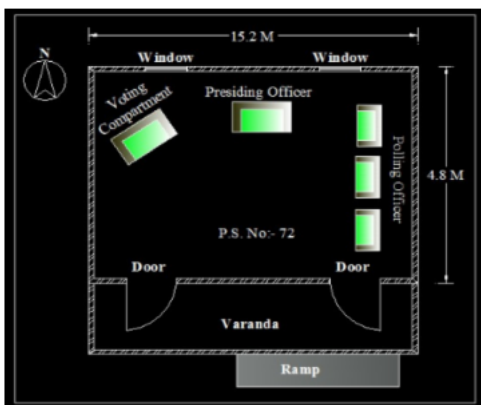

নিৰ্বাচক পঞ্জীয়ন বিষয়াৰ স্বাক্ষৰ

Nazri Naksha

Google Map View

Polling Station Building Front View

ভোটগ্ৰহন কেন্দ্ৰৰ সন্মুখৰ দৃশ্য

Cad View

Key MAP View

1 নাম : ঘনশ্যাম গগৈ পিতাৰ নাম: বিৰধন গগৈ ঘৰ নং : ১ বয়স : 82 লিঙ্গ : পুৰুষ	CLT6434566 ফটো উপলব্ধ	2 নাম : জেতুকী গগৈ স্বামীৰ নাম: ঘনশ্যাম গগৈ ঘৰ নং : ১ বয়স : 75 লিঙ্গ : মহিলা	CLT6434577 ফটো উপলব্ধ	3 নাম : মনজিত গগৈ পিতাৰ নাম: ঘনশ্যাম গগৈ ঘৰ নং : ১ বয়স : 46 লিঙ্গ : পুৰুষ	CLT6434588 ফটো উপলব্ধ
4 নাম : সঞ্জীৱ গগৈ পিতাৰ নাম: ঘনশ্যাম গগৈ ঘৰ নং : ১ বয়স : 40 লিঙ্গ : পুৰুষ	CLT6434599 ফটো উপলব্ধ	5 নাম : জিতুল গগৈ পিতাৰ নাম: ঘনশ্যাম গগৈ ঘৰ নং : ১ বয়স : 38 লিঙ্গ : পুৰুষ	CLT6434602 ফটো উপলব্ধ	6 নাম : মনিকা কছাৰী গগৈ স্বামীৰ নাম: মনজিত গগৈ ঘৰ নং : 1 বয়স : 29 লিঙ্গ : মহিলা	CLT0563031 ফটো উপলব্ধ
7 নাম : শুভলতা গগৈ স্বামীৰ নাম: অকন গগৈ ঘৰ নং : 02 বয়স : 58 লিঙ্গ : মহিলা	CLT6434613 ফটো উপলব্ধ	8 নাম : দিপালী গগৈ স্বামীৰ নাম: ৰবিন গগৈ ঘৰ নং : ২ বয়স : 53 লিঙ্গ : মহিলা	CLT6434646 ফটো উপলব্ধ	9 নাম : উতপল গগৈ পিতাৰ নাম: অকন গগৈ ঘৰ নং : ২ বয়স : 38 লিঙ্গ : পুৰুষ	CLT6434668 ফটো উপলব্ধ
10 নাম : জস্মিতা গগৈ মাতৃৰ নাম: দিপালী গগৈ ঘৰ নং : 2 বয়স : 21 লিঙ্গ : মহিলা	VIV0083022 ফটো উপলব্ধ	11 নাম : সৰুমাঈ শইকীয়া স্বামীৰ নাম: সোনাৰাম শইকীয়া ঘৰ নং : ৩ বয়স : 82 লিঙ্গ : মহিলা	CLT6434680 ফটো উপলব্ধ	12 নাম : সিংহেশ্বৰ বৰা পিতাৰ নাম: মোখেশ্বৰ বৰা ঘৰ নং : ৩ বয়স : 73 লিঙ্গ : পুৰুষ	CLT6434748 ফটো উপলব্ধ
13 নাম : সৰ্বেশ্বৰী বৰা স্বামীৰ নাম: সিংহেশ্বৰ বৰা ঘৰ নং : ৩ বয়স : 67 লিঙ্গ : মহিলা	CLT6434759 ফটো উপলব্ধ	14 নাম : দিব্যলতা শইকীয়া পিতাৰ নাম: সোনাৰাম শইকীয়া ঘৰ নং : ৩ বয়স : 54 লিঙ্গ : মহিলা	CLT6434704 ফটো উপলব্ধ	15 নাম : ৰূপা হাজৰিকা শইকীয়া স্বামীৰ নাম: লক্ষী শইকীয়া ঘৰ নং : ৩ বয়স : 50 লিঙ্গ : মহিলা	CLT0115105 ফটো উপলব্ধ
16 নাম : গোপাল শইকীয়া পিতাৰ নাম: সোনাৰাম শইকীয়া ঘৰ নং : ৩ বয়স : 49 লিঙ্গ : পুৰুষ	CLT0290296 ফটো উপলব্ধ	17 নাম : নুপেন শইকীয়া পিতাৰ নাম: সোনাৰাম শইকীয়া ঘৰ নং : ৩ বয়স : 45 লিঙ্গ : পুৰুষ	CLT6434726 ফটো উপলব্ধ	18 নাম : মীনা শইকীয়া পিতাৰ নাম: বাপুৰাম শইকীয়া ঘৰ নং : ৩ক বয়স : 51 লিঙ্গ : মহিলা	CLT0209833 ফটো উপলব্ধ
19 নাম : জ্যোতি বৰা পিতাৰ নাম: প্ৰণৱ বৰা ঘৰ নং : ৩ক বয়স : 30 লিঙ্গ : মহিলা	CLT0110114 ফটো উপলব্ধ	20 নাম : পাৰ্থপ্ৰতীম বৰা পিতাৰ নাম: প্ৰনৱ বৰা ঘৰ নং : ৩ক বয়স : 27 লিঙ্গ : পুৰুষ	CLT0109611 ফটো উপলব্ধ	21 নাম : কুমুদ বৰা পিতাৰ নাম: বাপুৰাম বৰা ঘৰ নং : ৩ক বয়স : 72 লিঙ্গ : পুৰুষ	CLT6434817 ফটো উপলব্ধ
22 নাম : সেউতী বৰা স্বামীৰ নাম: কুমুদ বৰা ঘৰ নং : ৬ বয়স : 67 লিঙ্গ : মহিলা	CLT6434828 ফটো উপলব্ধ	23 নাম : প্ৰনৱ বৰা পিতাৰ নাম: মোখেশ্বৰ বৰা ঘৰ নং : ৩ক বয়স : 67 লিঙ্গ : পুৰুষ	CLT6434760 ফটো উপলব্ধ	24 নাম : মনু বৰা পিতাৰ নাম: বেজিয়া বৰা ঘৰ নং : ৩ক বয়স : 51 লিঙ্গ : পুৰুষ	CLT6434806 ফটো উপলব্ধ
25 নাম : বিজুমণি বৰা স্বামীৰ নাম: প্ৰণৱ বৰা ঘৰ নং : ৩ক বয়স : 50 লিঙ্গ : মহিলা	CLT6434771 ফটো উপলব্ধ	26 নাম : নয়নজ্যোতি বৰা পিতাৰ নাম: কুমুদ বৰা ঘৰ নং : ৩ক বয়স : 36 লিঙ্গ : পুৰুষ	CLT6442326 ফটো উপলব্ধ	27 নাম : সুনীল বৰা পিতাৰ নাম: বাপুৰাম বৰা ঘৰ নং : ৫ বয়স : 53 লিঙ্গ : পুৰুষ	CLT6434851 ফটো উপলব্ধ
28 নাম : মনালিছা বড়া পিতাৰ নাম: সুনীল বড়া ঘৰ নং : ৫ বয়স : 25 লিঙ্গ : মহিলা	CLT0208751 ফটো উপলব্ধ	29 নাম : সুন্দৰ বড়া পিতাৰ নাম: সুনীল বড়া ঘৰ নং : 05 বয়স : 22 লিঙ্গ : পুৰুষ	VIV0098962 ফটো উপলব্ধ	30 নাম : মুনকী ভূঞা স্বামীৰ নাম: ৰঞ্জিত ভূঞা ঘৰ নং : 5 নং বয়স : 32 লিঙ্গ : মহিলা	VIV0092288 ফটো উপলব্ধ