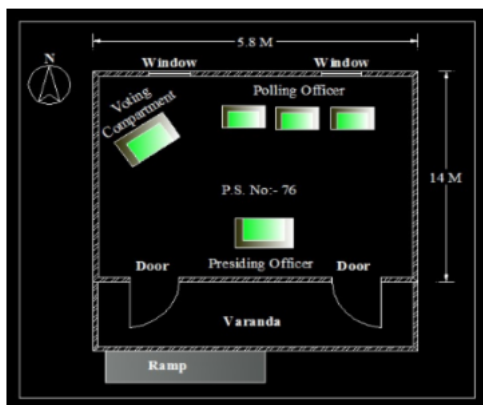

নিৰ্বাচক পঞ্জীয়ন বিষয়াৰ স্বাক্ষৰ

Nazri Naksha

Google Map View

Polling Station Building Front View

ভোটগ্ৰহন কেন্দ্ৰৰ সন্মুখৰ দৃশ্য

Cad View

Key MAP View

1 নাম : শান্তিময়ী শইকীয়া পিতাৰ নাম: যাদব চন্দ্ৰ শইকীয়া ঘৰ নং : ১ বয়স : 58 লিঙ্গ : মহিলা	CLT6834602 ফটো উপলব্ধ	2 নাম : বিজিত শইকীয়া পিতাৰ নাম: যাদব শইকীয়া ঘৰ নং : ১ বয়স : 53 লিঙ্গ : পুৰুষ	CLT6834613 ফটো উপলব্ধ	3 নাম : দিগন্ত বৰুৱা পিতাৰ নাম: ধৰ্মেশ্বৰ বৰুৱা ঘৰ নং : ২ বয়স : 58 লিঙ্গ : পুৰুষ	CLT6834657 ফটো উপলব্ধ
4 নাম : স্বৰাজলতা সংস্কৃতি শইকীয়া স্বামীৰ নাম: দিগন্ত বৰুৱা ঘৰ নং : ২ বয়স : 43 লিঙ্গ : মহিলা	CLT6834668 ফটো উপলব্ধ	5 নাম : জগত বৰা পিতাৰ নাম: শিভ ৰাম বৰা ঘৰ নং : 02 বয়স : 32 লিঙ্গ : পুৰুষ	CLT0480947 ফটো উপলব্ধ	6 নাম : ধুব বোৱা মাতৃৰ নাম: দীপালি বৰা ঘৰ নং : 02 বয়স : 29 লিঙ্গ : পুৰুষ	CLT0479592 ফটো উপলব্ধ
7 নাম : অজয় ৰাজ বৰুৱা পিতাৰ নাম: দিগন্ত বৰুৱা ঘৰ নং : 2 বয়স : 25 লিঙ্গ : পুৰুষ	CLT0414870 ফটো উপলব্ধ	8 নাম : আকাংক্ষা বৰুৱা পিতাৰ নাম: দিগন্ত বৰুৱা ঘৰ নং : 2 বয়স : 22 লিঙ্গ : মহিলা	CLT0447599 ফটো উপলব্ধ	9 নাম : পুণা কৰ্মকাৰ অন্যান্য: মীনা কৰ্মকাৰ ঘৰ নং : 03 বয়স : 59 লিঙ্গ : পুৰুষ	CLT0574038 ফটো উপলব্ধ
10 নাম : মীনা কৰ্মকাৰ স্বামীৰ নাম: পুণা কৰ্মকাৰ ঘৰ নং : 03 বয়স : 43 লিঙ্গ : মহিলা	CLT0514356 ফটো উপলব্ধ	11 নাম : লোকনাথ শইকীয়া পিতাৰ নাম: ভদ্রেশ্বৰ শইকীয়া ঘৰ নং : 8 বয়স : 71 লিঙ্গ : পুৰুষ	CLT6834680 ফটো উপলব্ধ	12 নাম : অনিমা শইকীয়া স্বামীৰ নাম: লোকনাথ শইকীয়া ঘৰ নং : 8 বয়স : 65 লিঙ্গ : মহিলা	CLT6834691 ফটো উপলব্ধ
13 নাম : পদ্মেশ্বৰী গগৈ স্বামীৰ নাম: চন্দ্ৰ গগৈ ঘৰ নং : 8 বয়স : 65 লিঙ্গ : মহিলা	CLT6834737 ফটো উপলব্ধ	14 নাম : তপন শইকীয়া পিতাৰ নাম: লোকনাথ শইকীয়া ঘৰ নং : 8 বয়স : 47 লিঙ্গ : পুৰুষ	CLT6834704 ফটো উপলব্ধ	15 নাম : মনিলিছা গগৈ শইকীয়া স্বামীৰ নাম: তপন শইকীয়া ঘৰ নং : 8 বয়স : 47 লিঙ্গ : মহিলা	CLT6846453 ফটো উপলব্ধ
16 নাম : পল্লৱ গগৈ পিতাৰ নাম: চন্দ্ৰ গগৈ ঘৰ নং : 8 বয়স : 45 লিঙ্গ : পুৰুষ	CLT6834726 ফটো উপলব্ধ	17 নাম : ৰান্না শইকীয়া স্বামীৰ নাম: প্ৰাঞ্জল জ্যোতি শইকীয়া ঘৰ নং : 8 বয়স : 43 লিঙ্গ : মহিলা	CLT6846464 ফটো উপলব্ধ	18 নাম : প্ৰাঞ্জলজ্যোতি শইকীয়া পিতাৰ নাম: লোকনাথ শইকীয়া ঘৰ নং : 8 বয়স : 42 লিঙ্গ : পুৰুষ	CLT6834715 ফটো উপলব্ধ
19 নাম : জোনটি গগৈ পিতাৰ নাম: চন্দ্ৰ গগৈ ঘৰ নং : 8 বয়স : 40 লিঙ্গ : মহিলা	CLT6834748 ফটো উপলব্ধ	20 নাম : ধ্ৰুবজ্যোতি গগৈ পিতাৰ নাম: চন্দ্ৰ গগৈ ঘৰ নং : 8 বয়স : 38 লিঙ্গ : পুৰুষ	CLT6834759 ফটো উপলব্ধ	21 নাম : ৰাকেশ শইকীয়া পিতাৰ নাম: নবীন শইকীয়া ঘৰ নং : 8 বয়স : 36 লিঙ্গ : পুৰুষ	CLT0133876 ফটো উপলব্ধ
22 নাম : সুমিত শইকীয়া পিতাৰ নাম: নবীন শইকীয়া ঘৰ নং : 8 বয়স : 30 লিঙ্গ : পুৰুষ	CLT0134288 ফটো উপলব্ধ	23 নাম : জোনমনি ভৰালী স্বামীৰ নাম: গৌতম বৰা ঘৰ নং : 4 (খ) বয়স : 31 লিঙ্গ : মহিলা	VIV0087932 ফটো উপলব্ধ	24 নাম : মৃদুল শইকীয়া পিতাৰ নাম: খগেন ঘৰ নং : 8 বয়স : 47 লিঙ্গ : পুৰুষ	CLT6935791 ফটো উপলব্ধ
25 নাম : কবিতা বৰা স্বামীৰ নাম: মৃদুল ঘৰ নং : 8 বয়স : 40 লিঙ্গ : মহিলা	CLT6935804 ফটো উপলব্ধ	26 নাম : নবীন শইকীয়া পিতাৰ নাম: যজ্ঞেশ্বৰ ঘৰ নং : 8 বয়স : 62 লিঙ্গ : পুৰুষ	CLT6935859 ফটো উপলব্ধ	27 নাম : বিন শইকীয়া স্বামীৰ নাম: নবীন ঘৰ নং : 8 বয়স : 57 লিঙ্গ : মহিলা	CLT6935860 ফটো উপলব্ধ
28 নাম : বুল বৰা স্বামীৰ নাম: বালিৰাম বৰা ঘৰ নং : 8 বয়স : 56 লিঙ্গ : মহিলা	CLT0309732 ফটো উপলব্ধ	29 নাম : গৌতম বৰা পিতাৰ নাম: বালিৰাম বৰা ঘৰ নং : 4 বয়স : 33 লিঙ্গ : পুৰুষ	CLT0309062 ফটো উপলব্ধ	E 30 নাম : ভবকান্ত গগৈ পিতাৰ নাম: বঙালি গগৈ ঘৰ নং : ৫ বয়স : 80 লিঙ্গ : পুৰুষ	CLT6834760 ফটো উপলব্ধ