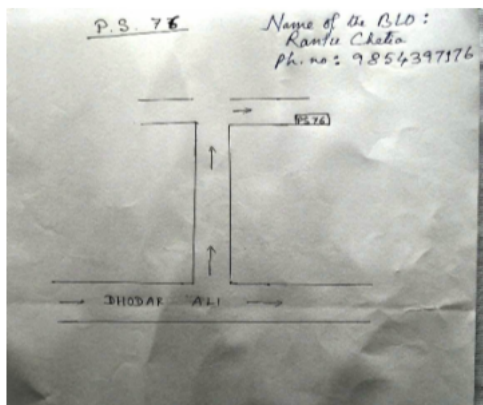

নিৰ্বাচক পঞ্জীয়ন বিষয়াৰ স্বাক্ষৰ

Nazri Naksha

Google Map View

Polling Station Building Front View

ভোটগ্ৰহন কেন্দ্ৰৰ সন্মুখৰ দৃশ্য

Cad View

Key MAP View

1 নাম : শান্তিময়ী শইকীয়া পিতাৰ নাম: যাদব চন্দ্ৰ শইকীয়া ঘৰ নং : ১ বয়স : 58 লিঙ্গ : মহিলা	CLT6834602 ফটো উপলব্ধ	2 নাম : বিজিত শইকীয়া পিতাৰ নাম: যাদব শইকীয়া ঘৰ নং : ১ বয়স : 53 লিঙ্গ : পুৰুষ	CLT6834613 ফটো উপলব্ধ	3 নাম : দিগন্ত বৰুৱা পিতাৰ নাম: ধৰ্মেশ্বৰ বৰুৱা ঘৰ নং : ২ বয়স : 58 লিঙ্গ : পুৰুষ	CLT6834657 ফটো উপলব্ধ
4 নাম : স্বৰাজলতা সংস্কৃতি শইকীয়া স্বামীৰ নাম: দিগন্ত বৰুৱা ঘৰ নং : ২ বয়স : 43 লিঙ্গ : মহিলা	CLT6834668 ফটো উপলব্ধ	5 নাম : জগত বৰা পিতাৰ নাম: শিভ ৰাম বৰা ঘৰ নং : 02 বয়স : 32 লিঙ্গ : পুৰুষ	CLT0480947 ফটো উপলব্ধ	6 নাম : ধুব বোৱা মাতৃৰ নাম: দীপালি বৰা ঘৰ নং : 02 বয়স : 29 লিঙ্গ : পুৰুষ	CLT0479592 ফটো উপলব্ধ
7 নাম : অজয় ৰাজ বৰুৱা পিতাৰ নাম: দিগন্ত বৰুৱা ঘৰ নং : 2 বয়স : 25 লিঙ্গ : পুৰুষ	CLT0414870 ফটো উপলব্ধ	8 নাম : আকাংক্ষা বৰুৱা পিতাৰ নাম: দিগন্ত বৰুৱা ঘৰ নং : 2 বয়স : 22 লিঙ্গ : মহিলা	CLT0447599 ফটো উপলব্ধ	9 নাম : পুণা কৰ্মকাৰ অন্যান্য: মীনা কৰ্মকাৰ ঘৰ নং : 03 বয়স : 59 লিঙ্গ : পুৰুষ	CLT0574038 ফটো উপলব্ধ
10 নাম : মীনা কৰ্মকাৰ স্বামীৰ নাম: পুণা কৰ্মকাৰ ঘৰ নং : 03 বয়স : 43 লিঙ্গ : মহিলা	CLT0514356 ফটো উপলব্ধ	11 নাম : লোকনাথ শইকীয়া পিতাৰ নাম: ভদ্রেশ্বৰ শইকীয়া ঘৰ নং : 8 বয়স : 71 লিঙ্গ : পুৰুষ	CLT6834680 ফটো উপলব্ধ	12 নাম : অনিমা শইকীয়া স্বামীৰ নাম: লোকনাথ শইকীয়া ঘৰ নং : 8 বয়স : 65 লিঙ্গ : মহিলা	CLT6834691 ফটো উপলব্ধ
13 নাম : পদ্মেশ্বৰী গগৈ স্বামীৰ নাম: চন্দ্ৰ গগৈ ঘৰ নং : 8 বয়স : 65 লিঙ্গ : মহিলা	CLT6834737 ফটো উপলব্ধ	14 নাম : তপন শইকীয়া পিতাৰ নাম: লোকনাথ শইকীয়া ঘৰ নং : 8 বয়স : 47 লিঙ্গ : পুৰুষ	CLT6834704 ফটো উপলব্ধ	15 নাম : মনিলিছা গগৈ শইকীয়া স্বামীৰ নাম: তপন শইকীয়া ঘৰ নং : 8 বয়স : 47 লিঙ্গ : মহিলা	CLT6846453 ফটো উপলব্ধ
16 নাম : পল্লৱ গগৈ পিতাৰ নাম: চন্দ্ৰ গগৈ ঘৰ নং : 8 বয়স : 45 লিঙ্গ : পুৰুষ	CLT6834726 ফটো উপলব্ধ	17 নাম : ৰান্না শইকীয়া স্বামীৰ নাম: প্ৰাঞ্জল জ্যোতি শইকীয়া ঘৰ নং : 8 বয়স : 43 লিঙ্গ : মহিলা	CLT6846464 ফটো উপলব্ধ	18 নাম : প্ৰাঞ্জলজ্যোতি শইকীয়া পিতাৰ নাম: লোকনাথ শইকীয়া ঘৰ নং : 8 বয়স : 42 লিঙ্গ : পুৰুষ	CLT6834715 ফটো উপলব্ধ
19 নাম : জোনটি গগৈ পিতাৰ নাম: চন্দ্ৰ গগৈ ঘৰ নং : 8 বয়স : 40 লিঙ্গ : মহিলা	CLT6834748 ফটো উপলব্ধ	20 নাম : ধ্ৰুবজ্যোতি গগৈ পিতাৰ নাম: চন্দ্ৰ গগৈ ঘৰ নং : 8 বয়স : 38 লিঙ্গ : পুৰুষ	CLT6834759 ফটো উপলব্ধ	21 নাম : ৰাকেশ শইকীয়া পিতাৰ নাম: নবীন শইকীয়া ঘৰ নং : 8 বয়স : 36 লিঙ্গ : পুৰুষ	CLT0133876 ফটো উপলব্ধ
22 নাম : সুমিত শইকীয়া পিতাৰ নাম: নবীন শইকীয়া ঘৰ নং : 8 বয়স : 30 লিঙ্গ : পুৰুষ	CLT0134288 ফটো উপলব্ধ	23 নাম : জোনমনি ভৰালী স্বামীৰ নাম: গৌতম বৰা ঘৰ নং : 4 (খ) বয়স : 31 লিঙ্গ : মহিলা	VIV0087932 ফটো উপলব্ধ	24 নাম : মৃদুল শইকীয়া পিতাৰ নাম: খগেন ঘৰ নং : 8 বয়স : 47 লিঙ্গ : পুৰুষ	CLT6935791 ফটো উপলব্ধ
25 নাম : কবিতা বৰা স্বামীৰ নাম: মৃদুল ঘৰ নং : 8 বয়স : 40 লিঙ্গ : মহিলা	CLT6935804 ফটো উপলব্ধ	26 নাম : নবীন শইকীয়া পিতাৰ নাম: যজ্ঞেশ্বৰ ঘৰ নং : 8 বয়স : 62 লিঙ্গ : পুৰুষ	CLT6935859 ফটো উপলব্ধ	27 নাম : বিন শইকীয়া স্বামীৰ নাম: নবীন ঘৰ নং : 8 বয়স : 57 লিঙ্গ : মহিলা	CLT6935860 ফটো উপলব্ধ
28 নাম : বুল বৰা স্বামীৰ নাম: বালিৰাম বৰা ঘৰ নং : 8 বয়স : 56 লিঙ্গ : মহিলা	CLT0309732 ফটো উপলব্ধ	29 নাম : গৌতম বৰা পিতাৰ নাম: বালিৰাম বৰা ঘৰ নং : 4 বয়স : 33 লিঙ্গ : পুৰুষ	CLT0309062 ফটো উপলব্ধ	E 30 নাম : ভবকান্ত গগৈ পিতাৰ নাম: বঙালি গগৈ ঘৰ নং : ৫ বয়স : 80 লিঙ্গ : পুৰুষ	CLT6834760 ফটো উপলব্ধ