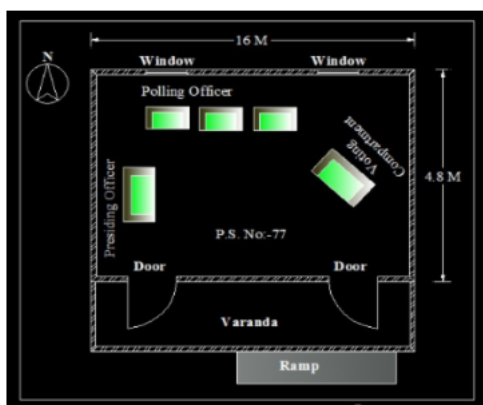

নিৰ্বাচক পঞ্জীয়ন বিষয়াৰ স্বাক্ষৰ

Nazri Naksha

Google Map View

Polling Station Building Front View

ভোটগ্ৰহন কেন্দ্ৰৰ সন্মুখৰ দৃশ্য

Cad View

Key MAP View

1 নাম : মানসী দৈমাৰী পিতাৰ নাম: তৰুণ দৈমাৰী ঘৰ নং : 1 বয়স : 31 লিঙ্গ : মহিলা	KXM0150516 ফটো উপলব্ধ	2 নাম : জিতেন গগৈ পিতাৰ নাম: বিশ্বনাথ ঘৰ নং : 2 বয়স : 60 লিঙ্গ : পুৰুষ	KLM2271467 ফটো উপলব্ধ	3 নাম : কৃষ্ণা কলিতা পিতাৰ নাম: উপেন কলিতা ঘৰ নং : 04 বয়স : 39 লিঙ্গ : পুৰুষ	LQZ1397389 ফটো উপলব্ধ
4 নাম : অনামিকা গগৈ পিতাৰ নাম: চন্দ্ৰ কান্ত গগৈ ঘৰ নং : 4 বয়স : 20 লিঙ্গ : মহিলা	VIV0115857 ফটো উপলব্ধ	5 নাম : বিকাশ শইকিয়া পিতাৰ নাম: মধু শইকিয়া ঘৰ নং : 5 বয়স : 23 লিঙ্গ : পুৰুষ	CLT0587386 ফটো উপলব্ধ	6 নাম : দিপাঞ্জল গগৈ পিতাৰ নাম: মোহন চন্দ্ৰ গগৈ ঘৰ নং : 14 বয়স : 35 লিঙ্গ : পুৰুষ	CLT0560177 ফটো উপলব্ধ
7 নাম : বাধা কুমাৰী দত্ত গগৈ স্বামীৰ নাম: দিপাঞ্জল গগৈ ঘৰ নং : 18 বয়স : 34 লিঙ্গ : মহিলা	CLT0031377 ফটো উপলব্ধ	8 নাম : পৰী বৰা স্বামীৰ নাম: বিজিত বৰা ঘৰ নং : 16 বয়স : 35 লিঙ্গ : মহিলা	CLT0495457 ফটো উপলব্ধ	9 নাম : আফজলুৰ ৰহমান পিতাৰ নাম: মুজিবুৰ ৰহমান ঘৰ নং : 19 বয়স : 24 লিঙ্গ : পুৰুষ	CLT0302190 ফটো উপলব্ধ
10 নাম : বাহিদুৰ ৰহমান পিতাৰ নাম: মুজিবুৰ ৰহমান ঘৰ নং : ২৯৯ বয়স : 31 লিঙ্গ : পুৰুষ	CLT0112946 ফটো উপলব্ধ	11 নাম : জিয়াউল ৰহমান অন্যান্য: ফাহিমদা আহমেদ ঘৰ নং : ৬৮ বয়স : 37 লিঙ্গ : পুৰুষ	VIV0148924 ফটো উপলব্ধ	12 নাম : বিষুপ্ৰিয়া শইকীয়া পিতাৰ নাম: প্ৰমোদ শইকীয়া ঘৰ নং : 68 বয়স : 26 লিঙ্গ : মহিলা	CLT0521856 ফটো উপলব্ধ
13 নাম : পল্লৱজ্যোতি শইকীয়া মাতৃৰ নাম: মামনি শইকীয়া ঘৰ নং : 77 বয়স : 21 লিঙ্গ : পুৰুষ	VIV0042408 ফটো উপলব্ধ	14 নাম : জেচমিন বেগম পিতাৰ নাম: মুজিবুৰ ৰহমান ঘৰ নং : 94 বয়স : 23 লিঙ্গ : মহিলা	CLT0313403 ফটো উপলব্ধ	15 নাম : ভাইতী কালন্দী পিতাৰ নাম: কৈলাশ কালন্দী ঘৰ নং : 98 বয়স : 33 লিঙ্গ : পুৰুষ	CLT6867097 ফটো উপলব্ধ
16 নাম : বিকাশ শইকীয়া পিতাৰ নাম: এধান শইকীয়া ঘৰ নং : 108 বয়স : 20 লিঙ্গ : পুৰুষ	VIV0136044 ফটো উপলব্ধ	17 নাম : মমি গগৈ স্বামীৰ নাম: মনু গগৈ ঘৰ নং : ১০৯ বয়স : 40 লিঙ্গ : মহিলা	CLT6841163 ফটো উপলব্ধ	18 নাম : নাৰজিদা বেগম স্বামীৰ নাম: মহিচন গনি ঘৰ নং : 128 বয়স : 33 লিঙ্গ : মহিলা	CLT0389080 ফটো উপলব্ধ
19 নাম : নাজমিন আখতাৰ পিতাৰ নাম: ফাইজুদ্দিন আহমেদ ঘৰ নং : 136 বয়স : 30 লিঙ্গ : মহিলা	CLT1619778 ফটো উপলব্ধ	20 নাম : পিকী কলিতা কেঁওট স্বামীৰ নাম: বাবুল কেওট ঘৰ নং : ১৪৬ বয়স : 33 লিঙ্গ : মহিলা	CLT6846851 ফটো উপলব্ধ	21 নাম : কৰবি শৈকিয়া স্বামীৰ নাম: শ্যামল শৈকিয়া ঘৰ নং : 147 বয়স : 24 লিঙ্গ : মহিলা	CLT1130780 ফটো উপলব্ধ
22 নাম : টুলকা শইকীয়া পিতাৰ নাম: গুনি শইকীয়া ঘৰ নং : 175 বয়স : 27 লিঙ্গ : পুৰুষ	CLT6862775 ফটো উপলব্ধ	23 নাম : পুতলি গগৈ স্বামীৰ নাম: তিলেশ্বৰ গগৈ ঘৰ নং : ১৯৪ বয়স : 55 লিঙ্গ : মহিলা	CLT6840897 ফটো উপলব্ধ	24 নাম : জুনমনি গগৈ পিতাৰ নাম: অতুল গগৈ ঘৰ নং : ১৯৪ বয়স : 32 লিঙ্গ : মহিলা	CLT6846102 ফটো উপলব্ধ
25 নাম : পাৰ্থ প্ৰতীম গগৈ পিতাৰ নাম: তিলেশ্বৰ গগৈ ঘৰ নং : 194 বয়স : 25 লিঙ্গ : পুৰুষ	CLT0283770 ফটো উপলব্ধ	26 নাম : তিলেশ্বৰ গগৈ পিতাৰ নাম: পদোশ্বৰ গগৈ ঘৰ নং : ১৯৪ক বয়স : 60 লিঙ্গ : পুৰুষ	CLT6840900 ফটো উপলব্ধ	27 নাম : লোহিত কুমাৰ দিহিঙ্গীয়া পিতাৰ নাম: পদোশ্বৰ গগৈ ঘৰ নং : ১৯৫ বয়স : 61 লিঙ্গ : পুৰুষ	CLT6841174 ফটো উপলব্ধ
28 নাম : অন গগৈ দিহিঙ্গীয়া স্বামীৰ নাম: লোহিত কুমাৰ দিহিঙ্গীয়া ঘৰ নং : ১৯৫ বয়স : 56 লিঙ্গ : মহিলা	CLT6841185 ফটো উপলব্ধ	29 নাম : ৰুমী শইকীয়া স্বামীৰ নাম: বিজিত শইকীয়া ঘৰ নং : ১৯৫ক বয়স : 40 লিঙ্গ : মহিলা	CLT6841196 ফটো উপলব্ধ	S নাম : শাস্বতী দিহিঙ্গীয়া পিতাৰ নাম: লোহিত কুমাৰ দিহিঙ্গীয়া ঘৰ নং : ১৯৫ বয়স : 126 লিঙ্গ : মহিলা	CLT6846088 ফটো উপলব্ধ