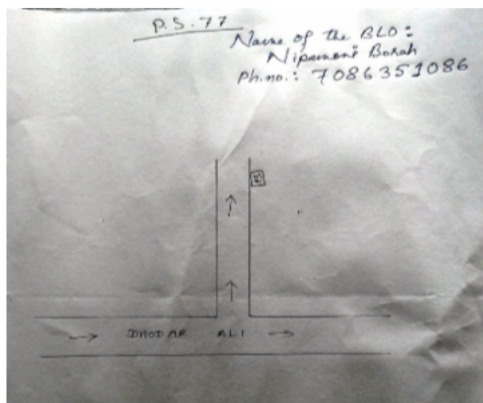

নিৰ্বাচক পঞ্জীয়ন বিষয়াৰ স্বাক্ষৰ

Nazri Naksha

Google Map View

Polling Station Building Front View

ভোটগ্ৰহন কেন্দ্ৰৰ সন্মুখৰ দৃশ্য

Cad View

Key MAP View

1 নাম : মানসী দৈমাৰী পিতাৰ নাম: তৰুণ দৈমাৰী ঘৰ নং : 1 বয়স : 31 লিঙ্গ : মহিলা	KXM0150516 ফটো উপলব্ধ	2 নাম : জিতেন গগৈ পিতাৰ নাম: বিশ্বনাথ ঘৰ নং : 2 বয়স : 60 লিঙ্গ : পুৰুষ	KLM2271467 ফটো উপলব্ধ	3 নাম : কৃষ্ণা কলিতা পিতাৰ নাম: উপেন কলিতা ঘৰ নং : 04 বয়স : 39 লিঙ্গ : পুৰুষ	LQZ1397389 ফটো উপলব্ধ
4 নাম : অনামিকা গগৈ পিতাৰ নাম: চন্দ্ৰ কান্ত গগৈ ঘৰ নং : 4 বয়স : 20 লিঙ্গ : মহিলা	VIV0115857 ফটো উপলব্ধ	5 নাম : বিকাশ শইকিয়া পিতাৰ নাম: মধু শইকিয়া ঘৰ নং : 5 বয়স : 23 লিঙ্গ : পুৰুষ	CLT0587386 ফটো উপলব্ধ	6 নাম : দিপাঞ্জল গগৈ পিতাৰ নাম: মোহন চন্দ্ৰ গগৈ ঘৰ নং : 14 বয়স : 35 লিঙ্গ : পুৰুষ	CLT0560177 ফটো উপলব্ধ
7 নাম : বাধা কুমাৰী দত্ত গগৈ স্বামীৰ নাম: দিপাঞ্জল গগৈ ঘৰ নং : 18 বয়স : 34 লিঙ্গ : মহিলা	CLT0031377 ফটো উপলব্ধ	8 নাম : পৰী বৰা স্বামীৰ নাম: বিজিত বৰা ঘৰ নং : 16 বয়স : 35 লিঙ্গ : মহিলা	CLT0495457 ফটো উপলব্ধ	9 নাম : আফজলুৰ ৰহমান পিতাৰ নাম: মুজিবুৰ ৰহমান ঘৰ নং : 19 বয়স : 24 লিঙ্গ : পুৰুষ	CLT0302190 ফটো উপলব্ধ
10 নাম : বাহিদুৰ ৰহমান পিতাৰ নাম: মুজিবুৰ ৰহমান ঘৰ নং : ২৯৯ বয়স : 31 লিঙ্গ : পুৰুষ	CLT0112946 ফটো উপলব্ধ	11 নাম : জিয়াউল ৰহমান অন্যান্য: ফাহিমদা আহমেদ ঘৰ নং : ৬৮ বয়স : 37 লিঙ্গ : পুৰুষ	VIV0148924 ফটো উপলব্ধ	12 নাম : বিষুপ্ৰিয়া শইকীয়া পিতাৰ নাম: প্ৰমোদ শইকীয়া ঘৰ নং : 68 বয়স : 26 লিঙ্গ : মহিলা	CLT0521856 ফটো উপলব্ধ
13 নাম : পল্লৱজ্যোতি শইকীয়া মাতৃৰ নাম: মামনি শইকীয়া ঘৰ নং : 77 বয়স : 21 লিঙ্গ : পুৰুষ	VIV0042408 ফটো উপলব্ধ	14 নাম : জেচমিন বেগম পিতাৰ নাম: মুজিবুৰ ৰহমান ঘৰ নং : 94 বয়স : 23 লিঙ্গ : মহিলা	CLT0313403 ফটো উপলব্ধ	15 নাম : ভাইতী কালন্দী পিতাৰ নাম: কৈলাশ কালন্দী ঘৰ নং : 98 বয়স : 33 লিঙ্গ : পুৰুষ	CLT6867097 ফটো উপলব্ধ
16 নাম : বিকাশ শইকীয়া পিতাৰ নাম: এধান শইকীয়া ঘৰ নং : 108 বয়স : 20 লিঙ্গ : পুৰুষ	VIV0136044 ফটো উপলব্ধ	17 নাম : মমি গগৈ স্বামীৰ নাম: মনু গগৈ ঘৰ নং : ১০৯ বয়স : 40 লিঙ্গ : মহিলা	CLT6841163 ফটো উপলব্ধ	18 নাম : নাৰজিদা বেগম স্বামীৰ নাম: মহিচন গনি ঘৰ নং : 128 বয়স : 33 লিঙ্গ : মহিলা	CLT0389080 ফটো উপলব্ধ
19 নাম : নাজমিন আখতাৰ পিতাৰ নাম: ফাইজুদ্দিন আহমেদ ঘৰ নং : 136 বয়স : 30 লিঙ্গ : মহিলা	CLT1619778 ফটো উপলব্ধ	20 নাম : পিকী কলিতা কেঁওট স্বামীৰ নাম: বাবুল কেওট ঘৰ নং : ১৪৬ বয়স : 33 লিঙ্গ : মহিলা	CLT6846851 ফটো উপলব্ধ	21 নাম : কৰবি শৈকিয়া স্বামীৰ নাম: শ্যামল শৈকিয়া ঘৰ নং : 147 বয়স : 24 লিঙ্গ : মহিলা	CLT1130780 ফটো উপলব্ধ
22 নাম : টুলকা শইকীয়া পিতাৰ নাম: গুনি শইকীয়া ঘৰ নং : 175 বয়স : 27 লিঙ্গ : পুৰুষ	CLT6862775 ফটো উপলব্ধ	23 নাম : পুতলি গগৈ স্বামীৰ নাম: তিলেশ্বৰ গগৈ ঘৰ নং : ১৯৪ বয়স : 55 লিঙ্গ : মহিলা	CLT6840897 ফটো উপলব্ধ	24 নাম : জুনমনি গগৈ পিতাৰ নাম: অতুল গগৈ ঘৰ নং : ১৯৪ বয়স : 32 লিঙ্গ : মহিলা	CLT6846102 ফটো উপলব্ধ
25 নাম : পাৰ্থ প্ৰতীম গগৈ পিতাৰ নাম: তিলেশ্বৰ গগৈ ঘৰ নং : 194 বয়স : 25 লিঙ্গ : পুৰুষ	CLT0283770 ফটো উপলব্ধ	26 নাম : তিলেশ্বৰ গগৈ পিতাৰ নাম: পদোশ্বৰ গগৈ ঘৰ নং : ১৯৪ক বয়স : 60 লিঙ্গ : পুৰুষ	CLT6840900 ফটো উপলব্ধ	27 নাম : লোহিত কুমাৰ দিহিঙ্গীয়া পিতাৰ নাম: পদোশ্বৰ গগৈ ঘৰ নং : ১৯৫ বয়স : 61 লিঙ্গ : পুৰুষ	CLT6841174 ফটো উপলব্ধ
28 নাম : অন গগৈ দিহিঙ্গীয়া স্বামীৰ নাম: লোহিত কুমাৰ দিহিঙ্গীয়া ঘৰ নং : ১৯৫ বয়স : 56 লিঙ্গ : মহিলা	CLT6841185 ফটো উপলব্ধ	29 নাম : ৰুমী শইকীয়া স্বামীৰ নাম: বিজিত শইকীয়া ঘৰ নং : ১৯৫ক বয়স : 40 লিঙ্গ : মহিলা	CLT6841196 ফটো উপলব্ধ	S নাম : শাস্বতী দিহিঙ্গীয়া পিতাৰ নাম: লোহিত কুমাৰ দিহিঙ্গীয়া ঘৰ নং : ১৯৫ বয়স : 126 লিঙ্গ : মহিলা	CLT6846088 ফটো উপলব্ধ