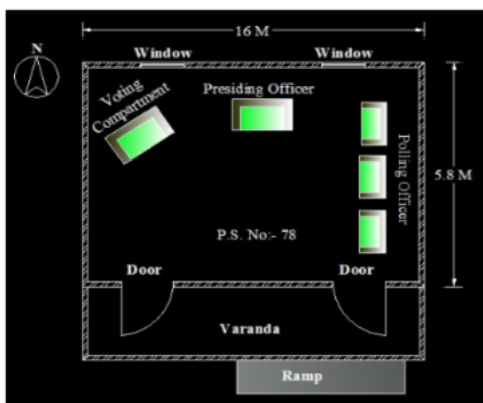

নিৰ্বাচক পঞ্জীয়ন বিষয়াৰ স্বাক্ষৰ

Nazri Naksha

Google Map View

Polling Station Building Front View

ভোটগ্ৰহন কেন্দ্ৰৰ সন্মুখৰ দৃশ্য

Cad View

Key MAP View

1 নাম : মুকুন্দ শইকীয়া পিতাৰ নাম: বত্ৰেশ্বৰ ঘৰ নং : 1 বয়স : 59 লিঙ্গ : পুৰুষ	CLT6934561 ফটো উপলব্ধ	2 নাম : চিত্ৰলেখা বড়া শইকীয়া স্বামীৰ নাম: মুকুন্দ শইকীয়া ঘৰ নং : 1 বয়স : 54 লিঙ্গ : মহিলা	CLT6934572 ফটো উপলব্ধ	3 নাম : নন্দেশ্বৰ শইকীয়া পিতাৰ নাম: বত্ৰেশ্বৰ শইকীয়া ঘৰ নং : 1 বয়স : 52 লিঙ্গ : পুৰুষ	CLT6934583 ফটো উপলব্ধ
4 নাম : জোনমনি গগৈ স্বামীৰ নাম: নন্দেশ্বৰ শইকীয়া ঘৰ নং : 1 বয়স : 47 লিঙ্গ : মহিলা	CLT1584152 ফটো উপলব্ধ	5 নাম : অনুপম শইকীয়া পিতাৰ নাম: মুকুন্দ শইকীয়া ঘৰ নং : 1 বয়স : 27 লিঙ্গ : পুৰুষ	CLT0358713 ফটো উপলব্ধ	6 নাম : হেমকান্ত শইকীয়া পিতাৰ নাম: বত্ৰেশ্বৰ ঘৰ নং : 2 বয়স : 55 লিঙ্গ : পুৰুষ	CLT6934607 ফটো উপলব্ধ
7 নাম : দীপা শইকীয়া স্বামীৰ নাম: হেমকান্ত ঘৰ নং : 2 বয়স : 45 লিঙ্গ : মহিলা	CLT6934618 ফটো উপলব্ধ	8 নাম : লুকি শইকীয়া পিতাৰ নাম: হেমকান্ত শইকীয়া ঘৰ নং : 02 বয়স : 26 লিঙ্গ : মহিলা	CLT0521708 ফটো উপলব্ধ	9 নাম : লিজা শইকীয়া পিতাৰ নাম: হেমকান্ত শইকীয়া ঘৰ নং : 2 বয়স : 21 লিঙ্গ : মহিলা	VIV0005769 ফটো উপলব্ধ
10 নাম : টংকেশ্বৰ শইকীয়া পিতাৰ নাম: বত্ৰেশ্বৰ শইকীয়া ঘৰ নং : 3 বয়স : 68 লিঙ্গ : পুৰুষ	CLT6943313 ফটো উপলব্ধ	11 নাম : জয়ন্তী শইকীয়া স্বামীৰ নাম: টংকেশ্বৰ ঘৰ নং : 3 বয়স : 59 লিঙ্গ : মহিলা	CLT6934629 ফটো উপলব্ধ	12 নাম : জ্যোত্স্না শইকীয়া পিতাৰ নাম: টংকেশ্বৰ শইকীয়া ঘৰ নং : 3 বয়স : 41 লিঙ্গ : পুৰুষ	CLT0115196 ফটো উপলব্ধ
13 নাম : বাজিৰ শইকীয়া পিতাৰ নাম: টংকেশ্বৰ শইকীয়া ঘৰ নং : 3 বয়স : 37 লিঙ্গ : পুৰুষ	CLT0115329 ফটো উপলব্ধ	14 নাম : মাইন শইকীয়া স্বামীৰ নাম: বাজিৰ শইকীয়া ঘৰ নং : 3 বয়স : 29 লিঙ্গ : মহিলা	CLT0115816 ফটো উপলব্ধ	15 নাম : বাজু শইকীয়া পিতাৰ নাম: টংকেশ্বৰ শইকীয়া ঘৰ নং : 3 বয়স : 26 লিঙ্গ : পুৰুষ	CLT0201285 ফটো উপলব্ধ
16 নাম : জিতু চুতীয়া পিতাৰ নাম: সৰু চুতীয়া ঘৰ নং : 8 বয়স : 49 লিঙ্গ : পুৰুষ	CLT6934652 ফটো উপলব্ধ	17 নাম : সুমিত্ৰা বসুমতাৰী চুতীয়া স্বামীৰ নাম: জিতু চুতীয়া ঘৰ নং : 8 বয়স : 39 লিঙ্গ : মহিলা	CLT1584163 ফটো উপলব্ধ	18 নাম : অমন সন্দিকৈ পিতাৰ নাম: জয়ন্ত সন্দিকৈ ঘৰ নং : 4 বয়স : 25 লিঙ্গ : পুৰুষ	CLT0511568 ফটো উপলব্ধ
19 নাম : সভাৰাম শইকীয়া পিতাৰ নাম: বত্ৰেশ্বৰ শইকীয়া ঘৰ নং : 5 বয়স : 62 লিঙ্গ : পুৰুষ	CLT6934663 ফটো উপলব্ধ	20 নাম : বিজু শইকীয়া স্বামীৰ নাম: কুল শইকীয়া ঘৰ নং : 5 বয়স : 55 লিঙ্গ : মহিলা	CLT6934674 ফটো উপলব্ধ	21 নাম : প্ৰাঞ্জল শইকীয়া পিতাৰ নাম: সোৱৰাম শইকীয়া শইকীয়া ঘৰ নং : 5 বয়স : 33 লিঙ্গ : পুৰুষ	CLT6942832 ফটো উপলব্ধ
22 নাম : সত্য সন্দিকৈ পিতাৰ নাম: প্ৰবীন সন্দিকৈ ঘৰ নং : 5 বয়স : 26 লিঙ্গ : পুৰুষ	VIV0010272 ফটো উপলব্ধ	23 নাম : কিৰন বৰা পিতাৰ নাম: গোপাল বৰা ঘৰ নং : 5 বয়স : 22 লিঙ্গ : পুৰুষ	VIV0006304 ফটো উপলব্ধ	24 নাম : বিনোদ বৰা পিতাৰ নাম: মহেন্দ্ৰ বৰা ঘৰ নং : 5 বয়স : 26 লিঙ্গ : পুৰুষ	CLT0200295 ফটো উপলব্ধ
25 নাম : গোপাল বৰা পিতাৰ নাম: মহেন্দ্ৰ বৰা ঘৰ নং : 5 বয়স : 42 লিঙ্গ : পুৰুষ	CLT6934685 ফটো উপলব্ধ	26 নাম : কৰবী বৰা স্বামীৰ নাম: গোপাল বৰা ঘৰ নং : 5 বয়স : 40 লিঙ্গ : মহিলা	CLT6934696 ফটো উপলব্ধ	27 নাম : প্ৰবিন সন্দিকৈ পিতাৰ নাম: দন্দেশ্বৰ সন্দিকৈ ঘৰ নং : 6 বয়স : 55 লিঙ্গ : পুৰুষ	CLT6934732 ফটো উপলব্ধ
28 নাম : প্ৰদীপ সন্দিকৈ পিতাৰ নাম: দন্দেশ্বৰ ঘৰ নং : 6 বয়স : 51 লিঙ্গ : পুৰুষ	CLT6934754 ফটো উপলব্ধ	29 নাম : বিন সন্দিকৈ স্বামীৰ নাম: প্ৰবিন ঘৰ নং : 6 বয়স : 48 লিঙ্গ : মহিলা	CLT6934743 ফটো উপলব্ধ	30 নাম : দেৱজিত সন্দিকৈ মাতৃৰ নাম: বিনু সন্দিকৈ ঘৰ নং : 6 বয়স : 24 লিঙ্গ : পুৰুষ	VIV0006320 ফটো উপলব্ধ