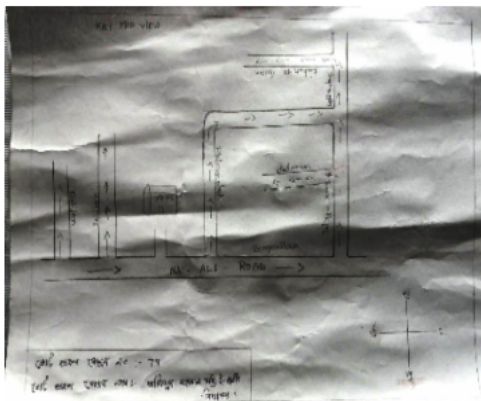

নিৰ্বাচক পঞ্জীয়ন বিষয়াৰ স্বাক্ষৰ

Nazri Naksha

Google Map View

Polling Station Building Front View

ভোটগ্ৰহন কেন্দ্ৰৰ সন্মুখৰ দৃশ্য

Cad View

Key MAP View

1 নাম : অৰবিন্দ বড়া পিতাৰ নাম: দুটিৰাম বড়া ঘৰ নং : 1 বয়স : 73 লিঙ্গ : পুৰুষ	CLT7034562 ফটো উপলব্ধ	2 নাম : পাৰ্থপ্ৰতিম বড়া পিতাৰ নাম: অৰবিন্দ বড়া ঘৰ নং : 1 বয়স : 44 লিঙ্গ : পুৰুষ	CLT7034584 ফটো উপলব্ধ	3 নাম : মানবজ্যোতি বড়া পিতাৰ নাম: অৰবিন্দ বড়া ঘৰ নং : 1 বয়স : 42 লিঙ্গ : পুৰুষ	CLT7034595 ফটো উপলব্ধ
4 নাম : বঞ্জিতা চিৰিংফুকন বড়া স্বামীৰ নাম: মানবজ্যোতি বড়া ঘৰ নং : 1 বয়স : 39 লিঙ্গ : মহিলা	CLT0000265 ফটো উপলব্ধ	5 নাম : কৃষ্ণাশ্ৰী শইকীয়া পিতাৰ নাম: দেৱেশ্বৰ শইকীয়া ঘৰ নং : 01 বয়স : 33 লিঙ্গ : মহিলা	CLT5045863 ফটো উপলব্ধ	6 নাম : দিবাকৰ দাস পিতাৰ নাম: ৰমেশ দাস ঘৰ নং : 2 বয়স : 42 লিঙ্গ : পুৰুষ	CLT7034608 ফটো উপলব্ধ
7 নাম : বিতুল বড়া পিতাৰ নাম: শিঙিৰা বড়া ঘৰ নং : 9 বয়স : 47 লিঙ্গ : পুৰুষ	CLT7034631 ফটো উপলব্ধ	8 নাম : অমিয়া বড়া স্বামীৰ নাম: নৰেন বড়া ঘৰ নং : 9 বয়স : 42 লিঙ্গ : মহিলা	CLT7034642 ফটো উপলব্ধ	9 নাম : গীতাসী বড়া পিতাৰ নাম: বিতুল বড়া ঘৰ নং : 9 বয়স : 26 লিঙ্গ : মহিলা	CLT0203380 ফটো উপলব্ধ
10 নাম : সোনাধৰ বৰা পিতাৰ নাম: খগেশ্বৰ বৰা ঘৰ নং : 4 বয়স : 52 লিঙ্গ : পুৰুষ	CLT7034653 ফটো উপলব্ধ	11 নাম : তোমেশ্বৰী বড়া স্বামীৰ নাম: সোমধৰ বড়া ঘৰ নং : 8 বয়স : 50 লিঙ্গ : মহিলা	CLT7034664 ফটো উপলব্ধ	12 নাম : দাদু বৰা পিতাৰ নাম: সোণাধৰ বৰা ঘৰ নং : 8 বয়স : 37 লিঙ্গ : পুৰুষ	CLT7034675 ফটো উপলব্ধ
13 নাম : পুবালী বৰা স্বামীৰ নাম: দাদু বৰা ঘৰ নং : 4 বয়স : 30 লিঙ্গ : মহিলা	CLT0455972 ফটো উপলব্ধ	14 নাম : বিৰেন বড়া পিতাৰ নাম: শিঙিৰা বড়া ঘৰ নং : 5 বয়স : 51 লিঙ্গ : পুৰুষ	CLT7034686 ফটো উপলব্ধ	15 নাম : দেবলতা বড়া স্বামীৰ নাম: বিৰেন বড়া ঘৰ নং : 5 বয়স : 49 লিঙ্গ : মহিলা	CLT7034697 ফটো উপলব্ধ
16 নাম : দিবাকৰ বৰা পিতাৰ নাম: বিৰেন বৰা ঘৰ নং : 5 বয়স : 29 লিঙ্গ : পুৰুষ	CLT0371625 ফটো উপলব্ধ	17 নাম : সৰত বৰা পিতাৰ নাম: বিৰেন বৰা ঘৰ নং : 5 বয়স : 27 লিঙ্গ : পুৰুষ	CLT0371708 ফটো উপলব্ধ	18 নাম : মুনমী বড়া স্বামীৰ নাম: দিবাকৰ বড়া ঘৰ নং : 5 বয়স : 27 লিঙ্গ : মহিলা	CLT0203232 ফটো উপলব্ধ
19 নাম : পদ্মলোচন বড়া পিতাৰ নাম: বিৰেন বড়া ঘৰ নং : 5 বয়স : 26 লিঙ্গ : পুৰুষ	CLT0203950 ফটো উপলব্ধ	20 নাম : সবিতা বৰা পিতাৰ নাম: বিৰেন বৰা ঘৰ নং : 5 বয়স : 24 লিঙ্গ : মহিলা	CLT0329961 ফটো উপলব্ধ	21 নাম : নিপালী বড়া স্বামীৰ নাম: শৰত বৰা ঘৰ নং : 5 বয়স : 21 লিঙ্গ : মহিলা	CLT6855886 ফটো উপলব্ধ
22 নাম : জীৱ চুতীয়া পিতাৰ নাম: জয়নাথ চুতীয়া ঘৰ নং : 6 বয়স : 70 লিঙ্গ : পুৰুষ	CLT7034700 ফটো উপলব্ধ	23 নাম : নীতা চুতীয়া স্বামীৰ নাম: জীৱকান্ত চুতীয়া ঘৰ নং : 6 বয়স : 64 লিঙ্গ : মহিলা	CLT7034711 ফটো উপলব্ধ	24 নাম : মাধৱ চুতীয়া পিতাৰ নাম: জীৱ চুতীয়া ঘৰ নং : 6 বয়স : 36 লিঙ্গ : পুৰুষ	CLT7034722 ফটো উপলব্ধ
25 নাম : যাদৱ চুতীয়া পিতাৰ নাম: জীৱ চুতীয়া ঘৰ নং : 6 বয়স : 34 লিঙ্গ : পুৰুষ	CLT7034733 ফটো উপলব্ধ	26 নাম : উষামনী চাংমাই চুতীয়া স্বামীৰ নাম: মাধৱ চুতীয়া ঘৰ নং : 6 বয়স : 33 লিঙ্গ : মহিলা	CLT0151878 ফটো উপলব্ধ	27 নাম : অনৰাগ চুতীয়া পিতাৰ নাম: গিৰিধৰ চুতীয়া ঘৰ নং : 6 বয়স : 19 লিঙ্গ : পুৰুষ	VIV0139592 ফটো উপলব্ধ
28 নাম : গায়ত্ৰী চুতীয়া পিতাৰ নাম: গিৰিধৰ চুতীয়া ঘৰ নং : 6 ক বয়স : 27 লিঙ্গ : মহিলা	CLT0202010 ফটো উপলব্ধ	29 নাম : শান্তী চুতীয়া পিতাৰ নাম: গিৰিধৰ চুতীয়া ঘৰ নং : 6 ক বয়স : 25 লিঙ্গ : মহিলা	CLT0202044 ফটো উপলব্ধ	30 নাম : গিৰিধৰ চুতীয়া পিতাৰ নাম: জয়নাথ চুতীয়া ঘৰ নং : 6 ক বয়স : 58 লিঙ্গ : পুৰুষ	CLT7034744 ফটো উপলব্ধ