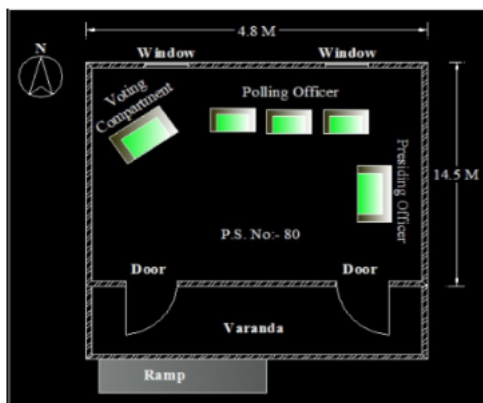

নিৰ্বাচক পঞ্জীয়ন বিষয়াৰ স্বাক্ষৰ

Nazri Naksha

Google Map View

Polling Station Building Front View

ভোটগ্ৰহন কেন্দ্ৰৰ সন্মুখৰ দৃশ্য

Cad View

Key MAP View

1 নাম : তিলেশ্বৰী বৰুৱা স্বামীৰ নাম: ৰোষৰাম বৰুৱা ঘৰ নং : 1 বয়স : 78 লিঙ্গ : মহিলা	CLT7134589 ফটো উপলব্ধ	2 নাম : অভিজিত বৰুৱা পিতাৰ নাম: ৰোষৰাম বৰুৱা ঘৰ নং : 1 বয়স : 48 লিঙ্গ : পুৰুষ	CLT7134590 ফটো উপলব্ধ	3 নাম : ৰিন্ট বৰুৱা পিতাৰ নাম: ৰোষৰাম বৰুৱা ঘৰ নং : 1 বয়স : 45 লিঙ্গ : পুৰুষ	CLT0231167 ফটো উপলব্ধ
4 নাম : জিতু বৰুৱা পিতাৰ নাম: ৰোসৰাম বৰুৱা ঘৰ নং : 1 বয়স : 43 লিঙ্গ : পুৰুষ	CLT7134614 ফটো উপলব্ধ	5 নাম : সংগীতা হাজৰিকা স্বামীৰ নাম: জিতু বৰুৱা ঘৰ নং : 01 বয়স : 35 লিঙ্গ : মহিলা	VIV0100552 ফটো উপলব্ধ	6 নাম : মুক্তিনাথ শৰ্মা পিতাৰ নাম: সত্যনাৰায়ন শৰ্মা ঘৰ নং : 2ক বয়স : 60 লিঙ্গ : পুৰুষ	FJS1258157 ফটো উপলব্ধ
7 নাম : পুষ্প শৰ্মা স্বামীৰ নাম: মুক্তিনাথ শৰ্মা ঘৰ নং : 2ক বয়স : 48 লিঙ্গ : মহিলা	FJS1258168 ফটো উপলব্ধ	8 নাম : বিনন্দ দত্ত পিতাৰ নাম: তিখৰ দত্ত ঘৰ নং : 9 বয়স : 73 লিঙ্গ : পুৰুষ	CLT7134625 ফটো উপলব্ধ	9 নাম : নিৰু দত্ত স্বামীৰ নাম: বিনন্দ দত্ত ঘৰ নং : 9 বয়স : 63 লিঙ্গ : মহিলা	CLT7134636 ফটো উপলব্ধ
10 নাম : বিদ্যুত জ্যোতি দত্ত পিতাৰ নাম: বিনন্দ দত্ত ঘৰ নং : 9 বয়স : 27 লিঙ্গ : পুৰুষ	CLT0290775 ফটো উপলব্ধ	11 নাম : ৰূপজ্যোতি দত্ত পিতাৰ নাম: নোমল দত্ত ঘৰ নং : 9(ক) বয়স : 19 লিঙ্গ : পুৰুষ	VIV0143230 ফটো উপলব্ধ	12 নাম : নোমল দত্ত পিতাৰ নাম: তিখৰ দত্ত ঘৰ নং : 9ক বয়স : 58 লিঙ্গ : পুৰুষ	CLT7134658 ফটো উপলব্ধ
13 নাম : বুলু দত্ত স্বামীৰ নাম: নোমল দত্ত ঘৰ নং : 9ক বয়স : 53 লিঙ্গ : মহিলা	CLT7134669 ফটো উপলব্ধ	14 নাম : ৰঞ্জিত দত্ত পিতাৰ নাম: তিখৰ দত্ত ঘৰ নং : 9ক বয়স : 47 লিঙ্গ : পুৰুষ	CLT7134670 ফটো উপলব্ধ	15 নাম : অনিমা দত্ত স্বামীৰ নাম: ৰঞ্জিত দত্ত ঘৰ নং : 9ক বয়স : 32 লিঙ্গ : মহিলা	CLT1620015 ফটো উপলব্ধ
16 নাম : দিন দত্ত পিতাৰ নাম: তিখৰ দত্ত ঘৰ নং : 8 বয়স : 64 লিঙ্গ : পুৰুষ	CLT7134681 ফটো উপলব্ধ	17 নাম : ফল দত্ত স্বামীৰ নাম: দিন দত্ত ঘৰ নং : 8 বয়স : 58 লিঙ্গ : মহিলা	CLT7134692 ফটো উপলব্ধ	18 নাম : পুলিন দত্ত পিতাৰ নাম: দিন দত্ত ঘৰ নং : 8 বয়স : 45 লিঙ্গ : পুৰুষ	CLT7134705 ফটো উপলব্ধ
19 নাম : পম্পী দত্ত স্বামীৰ নাম: পুলিন দত্ত ঘৰ নং : 8 বয়স : 40 লিঙ্গ : মহিলা	CLT7134716 ফটো উপলব্ধ	20 নাম : ৰিকুমাণি দত্ত পিতাৰ নাম: বিনন্দ দত্ত ঘৰ নং : 4 বয়স : 26 লিঙ্গ : মহিলা	CLT0327130 ফটো উপলব্ধ	21 নাম : বেদান্ত দত্ত দত্ত পিতাৰ নাম: পুলিন দত্ত দত্ত ঘৰ নং : 08 বয়স : 20 লিঙ্গ : পুৰুষ	VIV0141762 ফটো উপলব্ধ
22 নাম : ধৰনীধৰ দত্ত পিতাৰ নাম: মানিক দত্ত ঘৰ নং : 8ক বয়স : 50 লিঙ্গ : পুৰুষ	CLT7134727 ফটো উপলব্ধ	23 নাম : জ্যোতি দত্ত স্বামীৰ নাম: ধৰনী দত্ত ঘৰ নং : 8ক বয়স : 45 লিঙ্গ : মহিলা	CLT7134738 ফটো উপলব্ধ	24 নাম : কনপাই হাজৰিকা পিতাৰ নাম: সোনাৰাম হাজৰিকা ঘৰ নং : 5 বয়স : 73 লিঙ্গ : পুৰুষ	CLT7134749 ফটো উপলব্ধ
25 নাম : বকুলী হাজৰিকা স্বামীৰ নাম: কনপাই হাজৰিকা ঘৰ নং : 5 বয়স : 63 লিঙ্গ : মহিলা	CLT7134750 ফটো উপলব্ধ	26 নাম : উৎপল হাজৰিকা পিতাৰ নাম: কনপাই হাজৰিকা ঘৰ নং : 5 বয়স : 32 লিঙ্গ : পুৰুষ	CLT7142316 ফটো উপলব্ধ	E 27 নাম : সৰুমল্লা হাজৰিকা স্বামীৰ নাম: গুণন্দ হাজৰিকা ঘৰ নং : 6 বয়স : 88 লিঙ্গ : মহিলা	CLT7134761 ফটো উপলব্ধ
28 নাম : প্রমোদ হাজৰিকা পিতাৰ নাম: গুণন্দ হাজৰিকা ঘৰ নং : 6 বয়স : 74 লিঙ্গ : পুৰুষ	CLT7134772 ফটো উপলব্ধ	29 নাম : মীৰা হাজৰিকা স্বামীৰ নাম: প্রমোদ হাজৰিকা ঘৰ নং : 6 বয়স : 64 লিঙ্গ : মহিলা	CLT7134783 ফটো উপলব্ধ	30 নাম : ৰূপম দত্ত পিতাৰ নাম: বাৰেন দত্ত ঘৰ নং : 6 বয়স : 38 লিঙ্গ : পুৰুষ	CLT7134807 ফটো উপলব্ধ