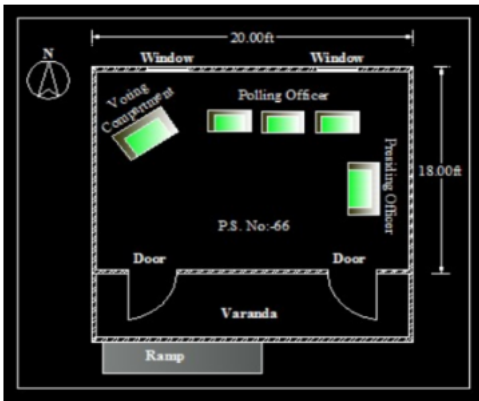

নিৰ্বাচক পঞ্জীয়ন বিষয়াৰ স্বাক্ষৰ

Nazri Naksha

Google Map View

Polling Station Building Front View

ভোটগ্ৰহন কেন্দ্ৰৰ সন্মুখৰ দৃশ্য

Cad View

Key MAP View

1 নাম : টুপেশ্বৰ চুতীয়া পিতাৰ নাম: খগেশ্বৰ চুতীয়া ঘৰ নং : 0 বয়স : 72 লিঙ্গ : পুৰুষ	VIV0110262 ফটো উপলব্ধ	2 নাম : প্ৰনতী চুতীয়া স্বামীৰ নাম: টুপেশ্বৰ চুতীয়া ঘৰ নং : 0 বয়স : 63 লিঙ্গ : মহিলা	VIV0110239 ফটো উপলব্ধ	3 নাম : নিলোৎপল চুতীয়া পিতাৰ নাম: টুপেশ্বৰ চুতীয়া ঘৰ নং : 0 বয়স : 34 লিঙ্গ : পুৰুষ	VIV0110205 ফটো উপলব্ধ
4 নাম : প্ৰদীপ কৰ্মকাৰ পিতাৰ নাম: চেনীৰাম কৰ্মকাৰ ঘৰ নং : 1 বয়স : 62 লিঙ্গ : পুৰুষ	DCZ4834564 ফটো উপলব্ধ	5 নাম : তুতুমনি কৰ্মকাৰ স্বামীৰ নাম: প্ৰদীপ কৰ্মকাৰ ঘৰ নং : 1 বয়স : 56 লিঙ্গ : মহিলা	DCZ4834575 ফটো উপলব্ধ	6 নাম : বেণুমাই কছাৰী স্বামীৰ নাম: পদ্ম কছাৰী ঘৰ নং : 1 বয়স : 55 লিঙ্গ : মহিলা	MVF2042844 ফটো উপলব্ধ
7 নাম : দীপক কৰ্মকাৰ পিতাৰ নাম: প্ৰদীপ কৰ্মকাৰ ঘৰ নং : 1 বয়স : 39 লিঙ্গ : পুৰুষ	DCZ4834586 ফটো উপলব্ধ	8 নাম : চম্পা কৰ্মকাৰ স্বামীৰ নাম: দীপক কৰ্মকাৰ ঘৰ নং : 1 বয়স : 36 লিঙ্গ : মহিলা	DCZ0550053 ফটো উপলব্ধ	9 নাম : চুনিল কছাৰী পিতাৰ নাম: পদ্ম কছাৰী ঘৰ নং : 1 বয়স : 35 লিঙ্গ : পুৰুষ	MVF0098228 ফটো উপলব্ধ
10 নাম : দুৰ্লভ কছাৰী স্বামীৰ নাম: চুনীল কছাৰী ঘৰ নং : 1 বয়স : 33 লিঙ্গ : মহিলা	MVF0098509 ফটো উপলব্ধ	11 নাম : গীতা মাল স্বামীৰ নাম: ভূপেন মাল ঘৰ নং : 2 বয়স : 56 লিঙ্গ : মহিলা	DCZ4834600 ফটো উপলব্ধ	12 নাম : তোলন মাল পিতাৰ নাম: ভূপেন মাল ঘৰ নং : 2 বয়স : 42 লিঙ্গ : পুৰুষ	DCZ4834611 ফটো উপলব্ধ
13 নাম : হেমন্ত মাল পিতাৰ নাম: ভূপেন মাল ঘৰ নং : 2 বয়স : 37 লিঙ্গ : পুৰুষ	DCZ1838693 ফটো উপলব্ধ	14 নাম : ৰূপালী মালা স্বামীৰ নাম: তোলন মাল ঘৰ নং : 2 বয়স : 32 লিঙ্গ : মহিলা	DCZ4840920 ফটো উপলব্ধ	15 নাম : ৰামামা মাল স্বামীৰ নাম: হিন্দীগা মাল ঘৰ নং : 3 বয়স : 70 লিঙ্গ : মহিলা	DCZ4834644 ফটো উপলব্ধ
16 নাম : বীনা বেগম স্বামীৰ নাম: আজাহাৰ খান ঘৰ নং : 03 বয়স : 62 লিঙ্গ : মহিলা	VIV0127621 ফটো উপলব্ধ	17 নাম : নবকুমাৰ মাল পিতাৰ নাম: হিন্দীগা মাল ঘৰ নং : 3 বয়স : 57 লিঙ্গ : পুৰুষ	DCZ4834622 ফটো উপলব্ধ	18 নাম : পূৰ্ণিমা মালা মাতৃৰ নাম: ৰামমা মালা ঘৰ নং : 3 বয়স : 48 লিঙ্গ : মহিলা	DCZ4840420 ফটো উপলব্ধ
19 নাম : নৰেন মাল মাতৃৰ নাম: ৰামামা মাল ঘৰ নং : 3 বয়স : 45 লিঙ্গ : পুৰুষ	DCZ4834666 ফটো উপলব্ধ	20 নাম : ভাৰতি মাল স্বামীৰ নাম: নবকুমাৰ মাল ঘৰ নং : 3 বয়স : 44 লিঙ্গ : মহিলা	DCZ4834633 ফটো উপলব্ধ	21 নাম : অখিল মাল মাতৃৰ নাম: ৰামামা মাল ঘৰ নং : 3 বয়স : 40 লিঙ্গ : পুৰুষ	DCZ4834655 ফটো উপলব্ধ
22 নাম : অনিতা মালা স্বামীৰ নাম: অখিল মাল ঘৰ নং : 3 বয়স : 36 লিঙ্গ : মহিলা	DCZ4840895 ফটো উপলব্ধ	23 নাম : চুন মালা স্বামীৰ নাম: নৰেন মাল ঘৰ নং : 3 বয়স : 36 লিঙ্গ : মহিলা	DCZ4840419 ফটো উপলব্ধ	24 নাম : বিকাশ মাল পিতাৰ নাম: নবকুমাৰ মাল ঘৰ নং : 3 বয়স : 27 লিঙ্গ : পুৰুষ	DCZ0247635 ফটো উপলব্ধ
25 নাম : আকাশ মাল পিতাৰ নাম: নব কুমাৰ মাল ঘৰ নং : 3 বয়স : 26 লিঙ্গ : পুৰুষ	DCZ0244111 ফটো উপলব্ধ	26 নাম : জ্যোতিকা মালা স্বামীৰ নাম: বিকাশ মাল ঘৰ নং : 3 বয়স : 26 লিঙ্গ : মহিলা	DCZ1132141 ফটো উপলব্ধ	27 নাম : ভূবেন মাল পিতাৰ নাম: বলকা মাল ঘৰ নং : 8 বয়স : 65 লিঙ্গ : পুৰুষ	DCZ4834688 ফটো উপলব্ধ
28 নাম : মিনতি মালা স্বামীৰ নাম: ভূপেন মাল ঘৰ নং : 8 বয়স : 55 লিঙ্গ : মহিলা	DCZ4834699 ফটো উপলব্ধ	29 নাম : জিতু মাল পিতাৰ নাম: ভূপেন মাল ঘৰ নং : 8 বয়স : 44 লিঙ্গ : পুৰুষ	DCZ4834702 ফটো উপলব্ধ	30 নাম : বীতা মালা স্বামীৰ নাম: জীতু মাল ঘৰ নং : 8 বয়স : 41 লিঙ্গ : মহিলা	DCZ4840431 ফটো উপলব্ধ