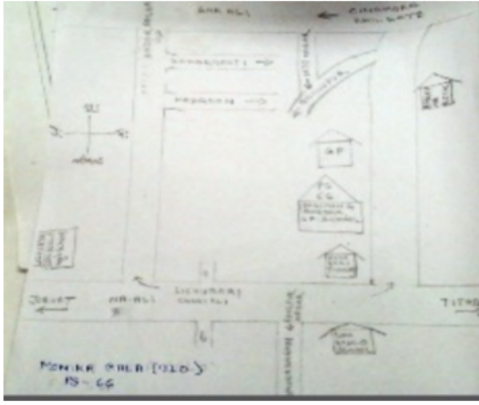

Nazri Naksha