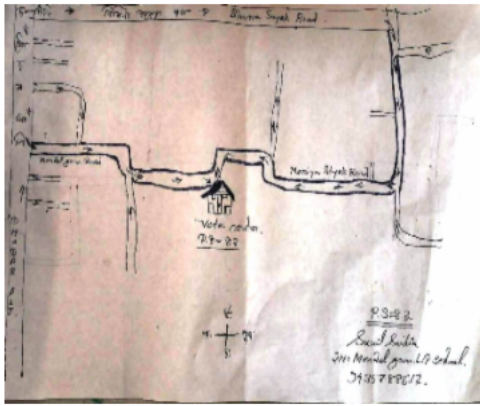

Nazri Naksha