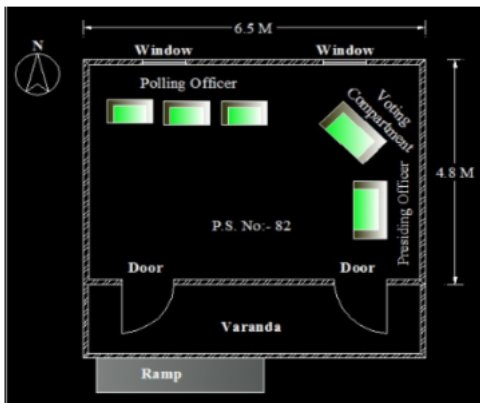

নিৰ্বাচক পঞ্জীয়ন বিষয়াৰ স্বাক্ষৰ

Nazri Naksha

Google Map View

Polling Station Building Front View

ভোটগ্ৰহন কেন্দ্ৰৰ সন্মুখৰ দৃশ্য

Cad View

Key MAP View

1 নাম : প্রভা বনিয়া স্বামীৰ নাম: প্রশান্ত বনিয়া ঘৰ নং : ১ বয়স : 56 লিঙ্গ : মহিলা	CLT7334567 ফটো উপলব্ধ	2 নাম : হেমন্ত বনিয়া পিতাৰ নাম: প্রশান্ত বনিয়া ঘৰ নং : ১ বয়স : 35 লিঙ্গ : পুৰুষ	CLT7341357 ফটো উপলব্ধ	3 নাম : মিন্টু মনি বনিয়া স্বামীৰ নাম: হেমন্ত বনিয়া ঘৰ নং : ১ বয়স : 30 লিঙ্গ : মহিলা	CLT0122630 ফটো উপলব্ধ
4 নাম : মদুল বনিয়া পিতাৰ নাম: প্রশান্ত বনিয়া ঘৰ নং : ১ বয়স : 30 লিঙ্গ : পুৰুষ	CLT0383257 ফটো উপলব্ধ	5 নাম : মিন্টু দাস পিতাৰ নাম: পানীৰাম দাস ঘৰ নং : ২ বয়স : 43 লিঙ্গ : মহিলা	CLT5241714 ফটো উপলব্ধ	6 নাম : হেমন্ত দাস পিতাৰ নাম: ধনেশ্বৰ দাস ঘৰ নং : ২ বয়স : 41 লিঙ্গ : পুৰুষ	CLT7334603 ফটো উপলব্ধ
7 নাম : মমী দাস স্বামীৰ নাম: হেমন্ত দাস ঘৰ নং : ২ বয়স : 30 লিঙ্গ : মহিলা	CLT0194225 ফটো উপলব্ধ	8 নাম : ৰূপা দাস স্বামীৰ নাম: লক্ষেশ্বৰ দাস ঘৰ নং : ৩ বয়স : 65 লিঙ্গ : মহিলা	CLT7334625 ফটো উপলব্ধ	9 নাম : নিতুল দাস পিতাৰ নাম: লক্ষেশ্বৰ দাস ঘৰ নং : ৩ বয়স : 42 লিঙ্গ : পুৰুষ	CLT7334636 ফটো উপলব্ধ
10 নাম : অনিমা দাস স্বামীৰ নাম: বুধেন দাস ঘৰ নং : ৩ বয়স : 42 লিঙ্গ : মহিলা	CLT0115139 ফটো উপলব্ধ	11 নাম : প্রকাশ দাস পিতাৰ নাম: লক্ষেশ্বৰ দাস ঘৰ নং : ৩ বয়স : 38 লিঙ্গ : পুৰুষ	CLT0115287 ফটো উপলব্ধ	12 নাম : বিকাশ দাস পিতাৰ নাম: লক্ষেশ্বৰ দাস ঘৰ নং : ৩ বয়স : 33 লিঙ্গ : পুৰুষ	CLT0115428 ফটো উপলব্ধ
13 নাম : বৰ্ঘাৰাণী দাস স্বামীৰ নাম: নিতুল দাস ঘৰ নং : ৩ বয়স : 32 লিঙ্গ : মহিলা	CLT0115618 ফটো উপলব্ধ	14 নাম : লক্ষী দাস মাতৃৰ নাম: অনিমা ঘৰ নং : 03 বয়স : 21 লিঙ্গ : মহিলা	VIV0086579 ফটো উপলব্ধ	15 নাম : গুলক দাস পিতাৰ নাম: মোনাশ্বৰ দাস ঘৰ নং : ৫ বয়স : 69 লিঙ্গ : পুৰুষ	CLT7334647 ফটো উপলব্ধ
16 নাম : ৰন দাস স্বামীৰ নাম: গুলক দাস ঘৰ নং : ৫ বয়স : 62 লিঙ্গ : মহিলা	CLT7334658 ফটো উপলব্ধ	17 নাম : জন্টি দাস পিতাৰ নাম: গুলক দাস ঘৰ নং : ৫ বয়স : 45 লিঙ্গ : পুৰুষ	CLT7334669 ফটো উপলব্ধ	18 নাম : মন দাস পিতাৰ নাম: গুলক দাস ঘৰ নং : ৫ বয়স : 44 লিঙ্গ : পুৰুষ	CLT7334670 ফটো উপলব্ধ
19 নাম : অঞ্জু দাস স্বামীৰ নাম: জুন্টী দাস ঘৰ নং : ৫ বয়স : 41 লিঙ্গ : মহিলা	CLT7341551 ফটো উপলব্ধ	20 নাম : গিৰিন্দ্র নাথ দাস পিতাৰ নাম: মধুৰাম দাস ঘৰ নং : ৬ বয়স : 60 লিঙ্গ : পুৰুষ	CLT7334727 ফটো উপলব্ধ	21 নাম : জিতু দাস পিতাৰ নাম: থানুৰাম দাস ঘৰ নং : ৬ বয়স : 44 লিঙ্গ : পুৰুষ	CLT7334761 ফটো উপলব্ধ
22 নাম : আয়ুসিতা দাস স্বামীৰ নাম: গৌতম দাস ঘৰ নং : ৬ বয়স : 41 লিঙ্গ : মহিলা	CLT0454181 ফটো উপলব্ধ	23 নাম : গৌতম দাস পিতাৰ নাম: থানুৰাম দাস ঘৰ নং : ৬ বয়স : 39 লিঙ্গ : পুৰুষ	CLT7334749 ফটো উপলব্ধ	24 নাম : পলাশ দাস পিতাৰ নাম: থানুৰাম দাস ঘৰ নং : ৬ বয়স : 35 লিঙ্গ : পুৰুষ	CLT7334750 ফটো উপলব্ধ
25 নাম : উত্তম দাস পিতাৰ নাম: থানুৰাম দাস ঘৰ নং : ৬ বয়স : 33 লিঙ্গ : পুৰুষ	CLT7334738 ফটো উপলব্ধ	26 নাম : পদ্মা দাস স্বামীৰ নাম: জিতু দাস ঘৰ নং : 6 বয়স : 26 লিঙ্গ : মহিলা	CLT0537811 ফটো উপলব্ধ	27 নাম : ৰাতুল দাস পিতাৰ নাম: অকনমানি দাস ঘৰ নং : ৭ বয়স : 45 লিঙ্গ : পুৰুষ	CLT7334772 ফটো উপলব্ধ
28 নাম : মাইন দাস স্বামীৰ নাম: ৰাতুল দাস ঘৰ নং : ৭ বয়স : 43 লিঙ্গ : মহিলা	CLT7334783 ফটো উপলব্ধ	29 নাম : ভৈৰব দাস পিতাৰ নাম: ৰাতুল দাস ঘৰ নং : 7 বয়স : 23 লিঙ্গ : পুৰুষ	CLT0441691 ফটো উপলব্ধ	# 30 নাম : মৌচুমী মাহাতু পিতাৰ নাম: জুগেন মাহাতু ঘৰ নং : 67 বয়স : 21 লিঙ্গ : মহিলা	CLT6878854 ফটো উপলব্ধ