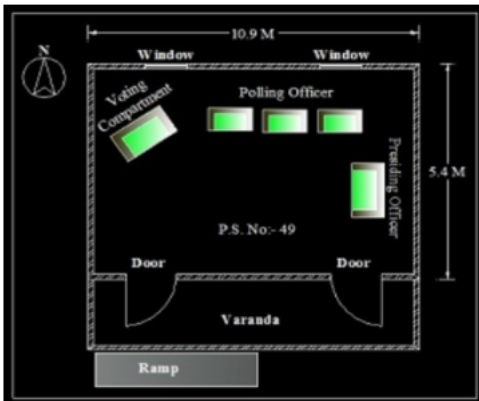

নিৰ্বাচক পঞ্জীয়ন বিষয়াৰ স্বাক্ষৰ

Nazri Naksha

Google Map View

Polling Station Building Front View

ভোটগ্ৰহন কেন্দ্ৰৰ সন্মুখৰ দৃশ্য

Cad View

Key MAP View

1 নাম : পদমী কছাৰী স্বামীৰ নাম: প্ৰদীপ কছাৰী ঘৰ নং : ১ বয়স : 55 লিঙ্গ : মহিলা	CLT4234575 ফটো উপলব্ধ	# 2 নাম : অনজ গগৈ পিতাৰ নাম: প্ৰদীপ কছাৰী ঘৰ নং : ১ বয়স : 35 লিঙ্গ : পুৰুষ	CLT4234600 ফটো উপলব্ধ	3 নাম : অমৃত গগৈ পিতাৰ নাম: প্ৰদীপ কছাৰী ঘৰ নং : ১ বয়স : 34 লিঙ্গ : পুৰুষ	CLT4234597 ফটো উপলব্ধ
4 নাম : অনৰাধা কছাৰী স্বামীৰ নাম: অমৃত গগৈ ঘৰ নং : ১ বয়স : 33 লিঙ্গ : মহিলা	CLT0231308 ফটো উপলব্ধ	5 নাম : পূজা বৰা স্বামীৰ নাম: অনজ গগৈ ঘৰ নং : 1 বয়স : 24 লিঙ্গ : মহিলা	VIV0070029 ফটো উপলব্ধ	6 নাম : মিনতী শইকীয়া দাস স্বামীৰ নাম: ধমেশ্বৰ দাস ঘৰ নং : 2 বয়স : 68 লিঙ্গ : মহিলা	CLT4234622 ফটো উপলব্ধ
7 নাম : কৃষ্ণ দাস মাতৃৰ নাম: মিনতী দাস ঘৰ নং : 2 বয়স : 30 লিঙ্গ : পুৰুষ	VIV0068171 ফটো উপলব্ধ	8 নাম : বুৰী কছাৰী স্বামীৰ নাম: কৃষ্ণ দাস ঘৰ নং : 2 বয়স : 25 লিঙ্গ : মহিলা	VIV0025643 ফটো উপলব্ধ	9 নাম : বিৰিঞ্চি কুমাৰ শইকীয়া পিতাৰ নাম: পুণী ৰাম শইকীয়া ঘৰ নং : 03 বয়স : 60 লিঙ্গ : পুৰুষ	FHG3639110 ফটো উপলব্ধ
10 নাম : নলীন চন্দ্ৰ শইকীয়া পিতাৰ নাম: পোনাৰাম শইকীয়া ঘৰ নং : ৩ বয়স : 55 লিঙ্গ : পুৰুষ	CLT4234644 ফটো উপলব্ধ	11 নাম : বীনা শইকীয়া স্বামীৰ নাম: নলীন চন্দ্ৰ শইকীয়া ঘৰ নং : ৩ বয়স : 55 লিঙ্গ : মহিলা	CLT4234677 ফটো উপলব্ধ	12 নাম : জয়ন্ত শইকীয়া পিতাৰ নাম: পোনাৰাম শইকীয়া ঘৰ নং : ৩ বয়স : 48 লিঙ্গ : পুৰুষ	CLT4234688 ফটো উপলব্ধ
13 নাম : মনিষা শইকীয়া স্বামীৰ নাম: বিৰিঞ্চি কুমাৰ শইকীয়া ঘৰ নং : 03 বয়স : 48 লিঙ্গ : মহিলা	FHG3639121 ফটো উপলব্ধ	14 নাম : বিভা কছাৰী শইকীয়া স্বামীৰ নাম: জয়ন্ত শইকীয়া ঘৰ নং : ৩ বয়স : 43 লিঙ্গ : মহিলা	CLT4234699 ফটো উপলব্ধ	15 নাম : ৰক্তিম শইকীয়া পিতাৰ নাম: নলীন চন্দ্ৰ শইকীয়া ঘৰ নং : 3 বয়স : 28 লিঙ্গ : পুৰুষ	CLT0457036 ফটো উপলব্ধ
16 নাম : জয়শ্ৰী শইকীয়া পিতাৰ নাম: বিৰিঞ্চি কুমাৰ শইকীয়া ঘৰ নং : 03 বয়স : 28 লিঙ্গ : মহিলা	FHG0491852 ফটো উপলব্ধ	17 নাম : স্বস্তিকা শইকীয়া পিতাৰ নাম: নলীন চন্দ্ৰ শইকীয়া ঘৰ নং : 03 বয়স : 23 লিঙ্গ : মহিলা	CLT0414136 ফটো উপলব্ধ	18 নাম : উপাসনা শইকীয়া পিতাৰ নাম: বিৰিঞ্চি কুমাৰ শইকীয়া ঘৰ নং : 03 বয়স : 22 লিঙ্গ : মহিলা	VIV0121996 ফটো উপলব্ধ
19 নাম : ডম্বুৰধৰ মহন্ত পিতাৰ নাম: অম্বিকা মহন্ত ঘৰ নং : 8 বয়স : 65 লিঙ্গ : পুৰুষ	CLT4234702 ফটো উপলব্ধ	20 নাম : নিৰু মহন্ত স্বামীৰ নাম: পদ্ম মহন্ত ঘৰ নং : 8 বয়স : 50 লিঙ্গ : মহিলা	CLT4234735 ফটো উপলব্ধ	21 নাম : পদ্ম মহন্ত পিতাৰ নাম: ডম্বুৰধৰ মহন্ত ঘৰ নং : 8 বয়স : 37 লিঙ্গ : পুৰুষ	CLT4237905 ফটো উপলব্ধ
22 নাম : মৌচুমী কোঁৱৰ স্বামীৰ নাম: পদ্ম মহন্ত ঘৰ নং : 4 বয়স : 34 লিঙ্গ : মহিলা	VIV0025536 ফটো উপলব্ধ	23 নাম : জুবী মহন্ত পিতাৰ নাম: পদ্ম মহন্ত ঘৰ নং : 8 বয়স : 30 লিঙ্গ : মহিলা	CLT0134247 ফটো উপলব্ধ	24 নাম : প্ৰাঞ্জল মহন্ত পিতাৰ নাম: ডম্বুৰু মহন্ত ঘৰ নং : 8 বয়স : 28 লিঙ্গ : পুৰুষ	CLT0106625 ফটো উপলব্ধ
25 নাম : পৰী মহন্ত পিতাৰ নাম: পদ্ম মহন্ত ঘৰ নং : 8 বয়স : 26 লিঙ্গ : মহিলা	CLT0348771 ফটো উপলব্ধ	26 নাম : লিলি মহন্ত স্বামীৰ নাম: জীবকান্ত মহন্ত ঘৰ নং : ৫ বয়স : 71 লিঙ্গ : মহিলা	CLT4234746 ফটো উপলব্ধ	# 27 নাম : গোবিন মহন্ত পিতাৰ নাম: জীবকান্ত মহন্ত ঘৰ নং : ৫ বয়স : 45 লিঙ্গ : পুৰুষ	CLT4234768 ফটো উপলব্ধ
28 নাম : জীবন মহন্ত পিতাৰ নাম: জীবকান্ত মহন্ত ঘৰ নং : ৫ বয়স : 43 লিঙ্গ : পুৰুষ	CLT4234757 ফটো উপলব্ধ	29 নাম : ৰূপালী মহন্ত স্বামীৰ নাম: গোবিন মহন্ত ঘৰ নং : ৫ বয়স : 32 লিঙ্গ : মহিলা	CLT4238033 ফটো উপলব্ধ	30 নাম : মীনাক্ষী মহন্ত পিতাৰ নাম: জীবন মহন্ত ঘৰ নং : 5 বয়স : 25 লিঙ্গ : মহিলা	CLT0574665 ফটো উপলব্ধ