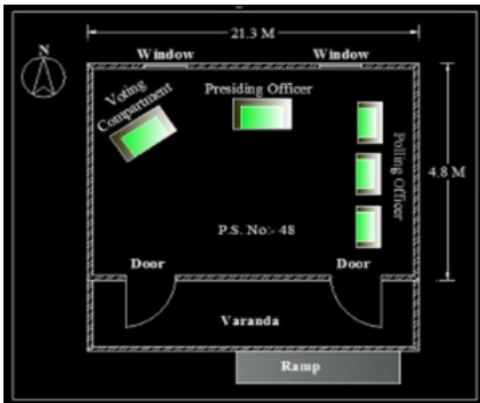

নিৰ্বাচক পঞ্জীয়ন বিষয়াৰ স্বাক্ষৰ

Nazri Naksha

Google Map View

Polling Station Building Front View

ভোটগ্ৰহন কেন্দ্ৰৰ সন্মুখৰ দৃশ্য

Cad View

Key MAP View

1 নাম : বাজেন বৰুৱা পিতাৰ নাম: অভয় বৰুৱা ঘৰ নং : 1 বয়স : 62 লিঙ্গ : পুৰুষ	CLT3138054 ফটো উপলব্ধ	2 নাম : জন বৰুৱা স্বামীৰ নাম: বাজেন বৰুৱা ঘৰ নং : 1 বয়স : 60 লিঙ্গ : মহিলা	CLT3138065 ফটো উপলব্ধ	3 নাম : গীতা মনি বৰুৱা পিতাৰ নাম: বাজেন বৰুৱা ঘৰ নং : 1 বয়স : 40 লিঙ্গ : মহিলা	CLT3138076 ফটো উপলব্ধ
4 নাম : হৃদয় কুমাৰ বৰুৱা পিতাৰ নাম: বাজেন বৰুৱা ঘৰ নং : 1 বয়স : 34 লিঙ্গ : পুৰুষ	CLT3141002 ফটো উপলব্ধ	5 নাম : হিৰণ্য কুমাৰ বৰুৱা পিতাৰ নাম: বাজেন বৰুৱা ঘৰ নং : 1 বয়স : 34 লিঙ্গ : পুৰুষ	CLT3141024 ফটো উপলব্ধ	6 নাম : পাৰ্থ প্ৰতিম শইকীয়া পিতাৰ নাম: বাবুল শইকীয়া ঘৰ নং : 01 বয়স : 19 লিঙ্গ : পুৰুষ	VIV0117788 ফটো উপলব্ধ
7 নাম : লক্ষ্মী মাহাতু পিতাৰ নাম: ৰাম নাৰায়ণ মাহাতু ঘৰ নং : 7 বয়স : 24 লিঙ্গ : মহিলা	CLT0534446 ফটো উপলব্ধ	8 নাম : পলাশ বৰা পিতাৰ নাম: ৰিংকু বৰা ঘৰ নং : 07 বয়স : 20 লিঙ্গ : পুৰুষ	VIV0094458 ফটো উপলব্ধ	9 নাম : পূজা শইকীয়া পিতাৰ নাম: মুকুন্দ শইকীয়া ঘৰ নং : 12 বয়স : 24 লিঙ্গ : মহিলা	CLT0404863 ফটো উপলব্ধ
10 নাম : কৌশিক গগৈ পিতাৰ নাম: অপুল গগৈ ঘৰ নং : 22 বয়স : 29 লিঙ্গ : পুৰুষ	CLT0200675 ফটো উপলব্ধ	11 নাম : চাবু ৰাজপুত পিতাৰ নাম: কমল ৰাজপুত ঘৰ নং : 81 বয়স : 37 লিঙ্গ : পুৰুষ	CLT4141575 ফটো উপলব্ধ	12 নাম : জাবেদ আখতাৰ পিতাৰ নাম: মকবুল হুছেইন ঘৰ নং : 48 বয়স : 26 লিঙ্গ : পুৰুষ	VIV0133694 ফটো উপলব্ধ
S 13 নাম : প্ৰিয়ংকা দেৱী পিতাৰ নাম: হৰিলাল বাৰ্মা ঘৰ নং : 54 বয়স : 23 লিঙ্গ : মহিলা	CLT0326652 ফটো উপলব্ধ	14 নাম : ছামিনা বেগম স্বামীৰ নাম: মুজিবুৰ ৰহমান ঘৰ নং : 65 বয়স : 33 লিঙ্গ : মহিলা	CLT0280834 ফটো উপলব্ধ	15 নাম : তচলিমা বেগম স্বামীৰ নাম: ইয়াচিন আলি ঘৰ নং : 65 বয়স : 27 লিঙ্গ : মহিলা	CLT0323121 ফটো উপলব্ধ
S 16 নাম : চালমা বেগম পিতাৰ নাম: বাবুল হুছেইন ঘৰ নং : 67 বয়স : 23 লিঙ্গ : মহিলা	CLT0400432 ফটো উপলব্ধ	17 নাম : জন বেগম স্বামীৰ নাম: হেমেদ হুছেইন ঘৰ নং : 76 বয়স : 35 লিঙ্গ : মহিলা	CLT0307413 ফটো উপলব্ধ	18 নাম : পূৰ্ণী গগৈ স্বামীৰ নাম: পবিত্ৰ গগৈ ঘৰ নং : 77 বয়স : 36 লিঙ্গ : মহিলা	CLT0581579 ফটো উপলব্ধ
19 নাম : য়াসিন হুছেইন পিতাৰ নাম: বাবুল হুছেইন ঘৰ নং : 86 বয়স : 22 লিঙ্গ : পুৰুষ	CLT0450593 ফটো উপলব্ধ	20 নাম : বাবলী বেগম স্বামীৰ নাম: তাৰিক আহমেদ ঘৰ নং : 113 বয়স : 22 লিঙ্গ : মহিলা	VIV0152314 ফটো উপলব্ধ	21 নাম : ইজাজ আখতাৰ পিতাৰ নাম: মকবুল আলী ঘৰ নং : 135 বয়স : 22 লিঙ্গ : পুৰুষ	CLT1124577 ফটো উপলব্ধ
22 নাম : দ্বিজেন বড়া পিতাৰ নাম: দেবজীত বড়া ঘৰ নং : 144 বয়স : 23 লিঙ্গ : পুৰুষ	CLT0514026 ফটো উপলব্ধ	S 23 নাম : মঞ্জুৰী শইকীয়া পিতাৰ নাম: অক্ষয় শইকীয়া ঘৰ নং : 186 বয়স : 40 লিঙ্গ : মহিলা	CLT4134570 ফটো উপলব্ধ	24 নাম : বিকি দুৱৰা মাতৃৰ নাম: ৰূপালী দুৱৰা ঘৰ নং : 186 বয়স : 29 লিঙ্গ : পুৰুষ	CLT0250548 ফটো উপলব্ধ
25 নাম : বিকি দুৱৰা মাতৃৰ নাম: ৰূপালী দুৱৰা ঘৰ নং : 186 বয়স : 28 লিঙ্গ : পুৰুষ	CLT0250647 ফটো উপলব্ধ	26 নাম : ৰূপালী দুৱৰা স্বামীৰ নাম: লক্ষেশ্বৰ দুৱৰা ঘৰ নং : 186 বয়স : 50 লিঙ্গ : মহিলা	CLT4134581 ফটো উপলব্ধ	27 নাম : ৰূপান্তৰ দুৱৰা পিতাৰ নাম: লক্ষেশ্বৰ দুৱৰা ঘৰ নং : 186 বয়স : 33 লিঙ্গ : পুৰুষ	CLT4134592 ফটো উপলব্ধ
28 নাম : দিপা বৈশ্য স্বামীৰ নাম: দিনেশ বৈশ্য ঘৰ নং : 189 বয়স : 68 লিঙ্গ : মহিলা	CLT4134616 ফটো উপলব্ধ	29 নাম : সঞ্জিব বৈশ্য পিতাৰ নাম: দিনেশ বৈশ্য ঘৰ নং : 189 বয়স : 46 লিঙ্গ : পুৰুষ	CLT4134627 ফটো উপলব্ধ	30 নাম : চুমন বৈশ্য স্বামীৰ নাম: সঞ্জিব বৈশ্য ঘৰ নং : 189 বয়স : 41 লিঙ্গ : মহিলা	CLT4134638 ফটো উপলব্ধ