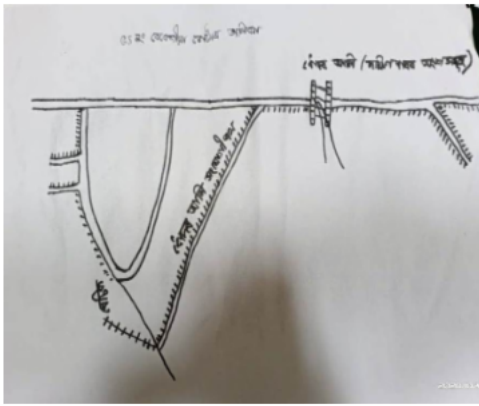

Nazri Naksha