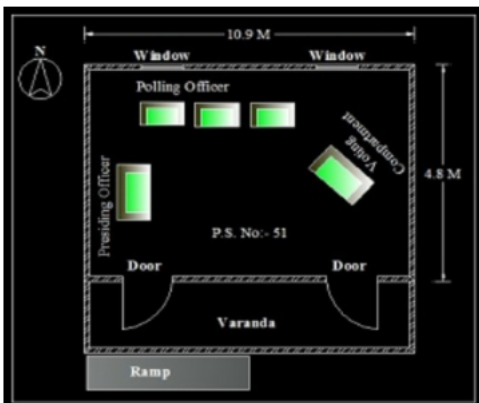

নিৰ্বাচক পঞ্জীয়ন বিষয়াৰ স্বাক্ষৰ

Nazri Naksha

Google Map View

Polling Station Building Front View

ভোটগ্ৰহন কেন্দ্ৰৰ সন্মুখৰ দৃশ্য

Cad View

Key MAP View

1 নাম : খগেশ্বৰ দাস পিতাৰ নাম: গুনাৰাম দাস ঘৰ নং : 1 বয়স : 61 লিঙ্গ : পুৰুষ	CLT4434564 ফটো উপলব্ধ	2 নাম : গোলাপী দাস স্বামীৰ নাম: খগেশ্বৰ দাস ঘৰ নং : 1 বয়স : 55 লিঙ্গ : মহিলা	CLT4434575 ফটো উপলব্ধ	3 নাম : মন্টু দাস পিতাৰ নাম: খগেশ্বৰ দাস ঘৰ নং : 1 বয়স : 39 লিঙ্গ : পুৰুষ	CLT4434586 ফটো উপলব্ধ
4 নাম : ইন্দ্ৰকমল দাস পিতাৰ নাম: খগেশ্বৰ দাস ঘৰ নং : 1 বয়স : 38 লিঙ্গ : পুৰুষ	CLT4434597 ফটো উপলব্ধ	5 নাম : দিল্লী দাস পিতাৰ নাম: খগেশ্বৰ দাস ঘৰ নং : 1 বয়স : 33 লিঙ্গ : মহিলা	CLT4443269 ফটো উপলব্ধ	6 নাম : জোনমণী ঠেঙাল স্বামীৰ নাম: মন্টু দাস ঘৰ নং : 1 বয়স : 31 লিঙ্গ : মহিলা	VIV0049494 ফটো উপলব্ধ
7 নাম : বিনু শৰ্মা স্বামীৰ নাম: জিতেন শৰ্মা ঘৰ নং : 2 বয়স : 70 লিঙ্গ : মহিলা	CLT4434611 ফটো উপলব্ধ	8 নাম : ডিম্বেশ্বৰ দাস পিতাৰ নাম: বুঢ়ীমাই দাস ঘৰ নং : 2 বয়স : 60 লিঙ্গ : পুৰুষ	CLT4434644 ফটো উপলব্ধ	E 9 নাম : মিনতি দাস স্বামীৰ নাম: ডিম্বেশ্বৰ দাস ঘৰ নং : 2 বয়স : 46 লিঙ্গ : মহিলা	CLT4434655 ফটো উপলব্ধ
10 নাম : শংকুৰাজ শৰ্মা পিতাৰ নাম: জিতেন শৰ্মা ঘৰ নং : 2 বয়স : 45 লিঙ্গ : পুৰুষ	CLT4434622 ফটো উপলব্ধ	11 নাম : নিকুমনি দেউৰী ভৰালী শৰ্মা স্বামীৰ নাম: শংকুৰাজ শৰ্মা ঘৰ নং : 2 বয়স : 44 লিঙ্গ : মহিলা	CLT1610646 ফটো উপলব্ধ	12 নাম : শান্তনু ব্ৰিলাস শৰ্মা পিতাৰ নাম: জিতেন শৰ্মা ঘৰ নং : 2 বয়স : 42 লিঙ্গ : পুৰুষ	CLT4434633 ফটো উপলব্ধ
13 নাম : জ্যোতি মনি দাস স্বামীৰ নাম: নীলকান্ত দাস ঘৰ নং : 2 বয়স : 42 লিঙ্গ : মহিলা	CLT4434666 ফটো উপলব্ধ	14 নাম : বলো কছাৰী পিতাৰ নাম: ফুচুৰী কছাৰী ঘৰ নং : 2 বয়স : 40 লিঙ্গ : পুৰুষ	CLT4434677 ফটো উপলব্ধ	15 নাম : মুনমী হাজৰিকা স্বামীৰ নাম: শান্তনু শৰ্মা ঘৰ নং : 2 বয়স : 40 লিঙ্গ : মহিলা	CLT4434699 ফটো উপলব্ধ
16 নাম : দেৱ কছাৰী পিতাৰ নাম: ফুচুৰী কছাৰী ঘৰ নং : 2 বয়স : 35 লিঙ্গ : পুৰুষ	CLT4434688 ফটো উপলব্ধ	17 নাম : মনালিচা কছাৰী স্বামীৰ নাম: বলো কছাৰী ঘৰ নং : 2 বয়স : 34 লিঙ্গ : মহিলা	CLT4434702 ফটো উপলব্ধ	18 নাম : ককিলকুঞ্জ দাস পিতাৰ নাম: নীলকান্ত দাস ঘৰ নং : 2 বয়স : 29 লিঙ্গ : পুৰুষ	CLT0106872 ফটো উপলব্ধ
19 নাম : কন ৰাম দাস পিতাৰ নাম: নালীয়া দাস ঘৰ নং : 2ক বয়স : 67 লিঙ্গ : পুৰুষ	CLT0194118 ফটো উপলব্ধ	20 নাম : মীনা দাস স্বামীৰ নাম: কনৰাম দাস ঘৰ নং : 2ক বয়স : 57 লিঙ্গ : মহিলা	CLT0194126 ফটো উপলব্ধ	21 নাম : বিপ্লৱ দাস পিতাৰ নাম: কনৰাম দাস ঘৰ নং : 2ক বয়স : 38 লিঙ্গ : পুৰুষ	CLT0194159 ফটো উপলব্ধ
22 নাম : চিত্ৰনীল দাস পিতাৰ নাম: কনৰাম দাস ঘৰ নং : 2ক বয়স : 33 লিঙ্গ : পুৰুষ	CLT0194167 ফটো উপলব্ধ	# 23 নাম : সুশান্ত কছাৰী পিতাৰ নাম: দিপেন কছাৰী ঘৰ নং : 8ক বয়স : 20 লিঙ্গ : পুৰুষ	VIV0087809 ফটো উপলব্ধ	24 নাম : পদমী সোনোৱাল স্বামীৰ নাম: চৰন সোনোৱাল ঘৰ নং : 8ক বয়স : 80 লিঙ্গ : মহিলা	CLT4434724 ফটো উপলব্ধ
25 নাম : প্ৰদীপ সোনোৱাল পিতাৰ নাম: চৰন সোনোৱাল ঘৰ নং : 8ক বয়স : 50 লিঙ্গ : পুৰুষ	CLT4434713 ফটো উপলব্ধ	26 নাম : মল্লিকা সোনোৱাল স্বামীৰ নাম: প্ৰদীপ সোনোৱাল ঘৰ নং : 8ক বয়স : 45 লিঙ্গ : মহিলা	CLT4434735 ফটো উপলব্ধ	27 নাম : ধৰ্মেশ্বৰ কছাৰী পিতাৰ নাম: বগাই কছাৰী ঘৰ নং : ৫ বয়স : 56 লিঙ্গ : পুৰুষ	CLT4434768 ফটো উপলব্ধ
28 নাম : শেবালী কছাৰী স্বামীৰ নাম: ধৰ্মেশ্বৰ কছাৰী ঘৰ নং : ৫ বয়স : 50 লিঙ্গ : মহিলা	CLT4434779 ফটো উপলব্ধ	S 29 নাম : জোনমণি কছাৰী পিতাৰ নাম: ধৰ্মেশ্বৰ কছাৰী ঘৰ নং : ৫ বয়স : 34 লিঙ্গ : মহিলা	CLT4434791 ফটো উপলব্ধ	30 নাম : পলাশ কছাৰী পিতাৰ নাম: ধৰ্মেশ্বৰ কছাৰী ঘৰ নং : ৫ বয়স : 32 লিঙ্গ : পুৰুষ	CLT4443292 ফটো উপলব্ধ