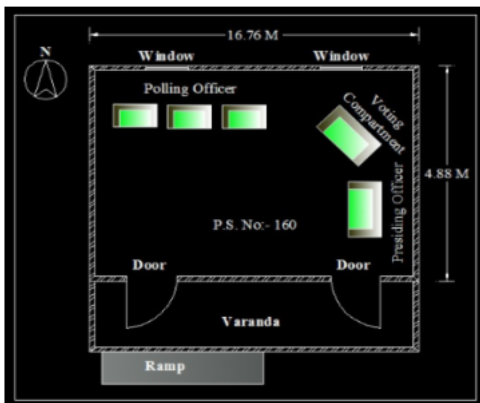

বিধানসভা সমষ্টিৰ নম্বৰ আৰু নাম : 102-তিতাবৰ
অংশৰ নম্বৰ আৰু নাম : 1-ৰংদৈ খাট গাওঁ

#2 নাম : ৰুণ বাৰিক স্বামীৰ নাম: অশোক কুমাৰ বাৰিক ঘৰ নং : ৫ক বয়স : 41 লিঙ্গ : মহিলা	CLT0143909 ফটো উপলব্ধ	2 নাম : মানসজ্যোতি বাৰিক পিতাৰ নাম: জীৱন চন্দ্ৰ বাৰিক ঘৰ নং : ৫ক বয়স : 28 লিঙ্গ : পুৰুষ	CLT0144477 ফটো উপলব্ধ	3 নাম : লিলাবতী বাৰিক স্বামীৰ নাম: মানিক বাৰিক ঘৰ নং : ৫ক বয়স : 75 লিঙ্গ : মহিলা	CLT1394770 ফটো উপলব্ধ
4 নাম : জীবন চন্দ্ৰ বাৰিক পিতাৰ নাম: মানিক বাৰিক ঘৰ নং : ৫ক বয়স : 58 লিঙ্গ : পুৰুষ	CLT1394781 ফটো উপলব্ধ	5 নাম : পূৰ্ণ বৰা পিতাৰ নাম: ভদ্রেশ্বৰ বৰা ঘৰ নং : ৫খ বয়স : 55 লিঙ্গ : পুৰুষ	CLT1394838 ফটো উপলব্ধ	6 নাম : মুনিকান্ত বাৰিক পিতাৰ নাম: মোলেন বাৰিক ঘৰ নং : ৫গ বয়স : 55 লিঙ্গ : পুৰুষ	CLT1394861 ফটো উপলব্ধ
7 নাম : ৰাশি বাৰিক স্বামীৰ নাম: জীবন বাৰিক ঘৰ নং : ৫ক বয়স : 50 লিঙ্গ : মহিলা	CLT1394792 ফটো উপলব্ধ	8 নাম : অশোক কুমাৰ বাৰিক পিতাৰ নাম: মানিক বাৰিক ঘৰ নং : ৫ক বয়স : 48 লিঙ্গ : পুৰুষ	CLT1394805 ফটো উপলব্ধ	9 নাম : বৰ্ণালী বাৰিক স্বামীৰ নাম: মুনিকান্ত বাৰিক ঘৰ নং : ৫গ বয়স : 47 লিঙ্গ : মহিলা	CLT1394872 ফটো উপলব্ধ
10 নাম : বুল বৰা স্বামীৰ নাম: পূৰ্ণ বৰা ঘৰ নং : ৫খ বয়স : 42 লিঙ্গ : মহিলা	CLT1394849 ফটো উপলব্ধ	11 নাম : সোনমাই বাৰিক স্বামীৰ নাম: মীন বাৰিক ঘৰ নং : ৬ বয়স : 60 লিঙ্গ : মহিলা	CLT1394907 ফটো উপলব্ধ	12 নাম : অজিত বাৰিক মাতৃৰ নাম: সোণমাই বাৰিক ঘৰ নং : ৬ বয়স : 35 লিঙ্গ : পুৰুষ	CLT0151779 ফটো উপলব্ধ
13 নাম : মণি বাৰিক স্বামীৰ নাম: অজিত বাৰিক ঘৰ নং : ৬ বয়স : 33 লিঙ্গ : মহিলা	CLT0151936 ফটো উপলব্ধ	14 নাম : নয়নমণি বাৰিক স্বামীৰ নাম: মিন বাৰিক ঘৰ নং : ৬ বয়স : 27 লিঙ্গ : মহিলা	CLT0373597 ফটো উপলব্ধ	15 নাম : মাণিক গগৈ পিতাৰ নাম: মিলিকা গগৈ ঘৰ নং : ৭ বয়স : 42 লিঙ্গ : পুৰুষ	CLT0159806 ফটো উপলব্ধ
16 নাম : মিতুল গগৈ পিতাৰ নাম: মিলিকা গগৈ ঘৰ নং : ৭ বয়স : 32 লিঙ্গ : পুৰুষ	CLT0160028 ফটো উপলব্ধ	17 নাম : বিউতী গগৈ স্বামীৰ নাম: মিতুল গগৈ ঘৰ নং : ৭ বয়স : 31 লিঙ্গ : মহিলা	CLT0376459 ফটো উপলব্ধ	18 নাম : পৰিসিতা বৰা পিতাৰ নাম: প্ৰফুল্ল বৰা ঘৰ নং : ৭ বয়স : 29 লিঙ্গ : মহিলা	CLT0376509 ফটো উপলব্ধ
19 নাম : ৰূপম বৰা পিতাৰ নাম: প্ৰফুল্ল বৰা ঘৰ নং : 7 বয়স : 28 লিঙ্গ : পুৰুষ	CLT0370064 ফটো উপলব্ধ	20 নাম : প্ৰিয়ংকা বৰা পিতাৰ নাম: প্ৰফুল্ল বৰা ঘৰ নং : 7ক বয়স : 20 লিঙ্গ : মহিলা	VIV0021113 ফটো উপলব্ধ	21 নাম : অভিজিত হাজৰিকা পিতাৰ নাম: প্ৰশান্ত হাজৰিকা ঘৰ নং : 7খ বয়স : 20 লিঙ্গ : পুৰুষ	VIV0021691 ফটো উপলব্ধ
22 নাম : প্ৰশান্ত হাজৰিকা পিতাৰ নাম: বুদ্ধেশ্বৰ হাজৰিকা ঘৰ নং : ৭খ বয়স : 52 লিঙ্গ : পুৰুষ	CLT0159749 ফটো উপলব্ধ	23 নাম : জুৰি গগৈ স্বামীৰ নাম: প্ৰথিজিত গগৈ ঘৰ নং : ৭খ বয়স : 33 লিঙ্গ : মহিলা	CLT0159947 ফটো উপলব্ধ	24 নাম : বিশ্বজিত হাজৰিকা পিতাৰ নাম: ভৱেন হাজৰিকা ঘৰ নং : ৭খ বয়স : 28 লিঙ্গ : পুৰুষ	CLT0160267 ফটো উপলব্ধ
25 নাম : ভবেন হাজৰিকা পিতাৰ নাম: বুদ্ধেশ্বৰ হাজৰিকা ঘৰ নং : ৭খ বয়স : 56 লিঙ্গ : পুৰুষ	CLT1394952 ফটো উপলব্ধ	26 নাম : প্ৰফুল্ল বৰা পিতাৰ নাম: মনি বৰা ঘৰ নং : ৭ক বয়স : 55 লিঙ্গ : পুৰুষ	CLT1394918 ফটো উপলব্ধ	27 নাম : মহেন্দ্ৰ হাজৰিকা পিতাৰ নাম: বুদ্ধেশ্বৰ হাজৰিকা ঘৰ নং : ৭খ বয়স : 52 লিঙ্গ : পুৰুষ	CLT1394974 ফটো উপলব্ধ
28 নাম : ফুল হাজৰিকা স্বামীৰ নাম: ভবেন হাজৰিকা ঘৰ নং : ৭খ বয়স : 50 লিঙ্গ : মহিলা	CLT1394963 ফটো উপলব্ধ	29 নাম : নিজৰা বৰা স্বামীৰ নাম: প্ৰফুল্ল বৰা ঘৰ নং : ৭ক বয়স : 47 লিঙ্গ : মহিলা	CLT1394929 ফটো উপলব্ধ	30 নাম : অতুল বৰা পিতাৰ নাম: মনিৰাম বৰা ঘৰ নং : ৭ক বয়স : 45 লিঙ্গ : পুৰুষ	CLT1394930 ফটো উপলব্ধ