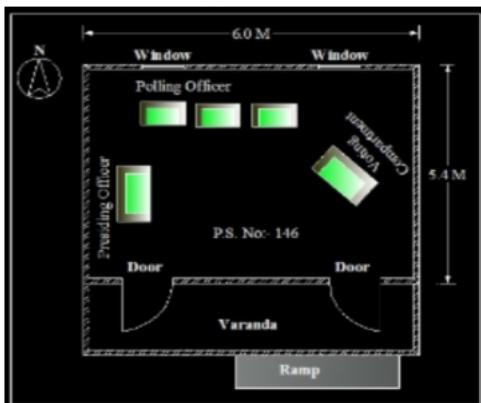

নিৰ্বাচক পঞ্জীয়ন বিষয়াৰ স্বাক্ষৰ

Nazri Naksha

Google Map View

Polling Station Building Front View

ভোটগ্ৰহন কেন্দ্ৰৰ সন্মুখৰ দৃশ্য

Cad View

Key MAP View

1 নাম : প্ৰিয়ংকা দেব স্বামীৰ নাম : নিপন দেব ঘৰ নং : 8 বয়স : 19 লিঙ্গ : মহিলা	VIV0144873	# 2 নাম : অমিত তাঁতি পিতাৰ নাম : মুক্তি তাঁতি ঘৰ নং : 388 খ বয়স : 37 লিঙ্গ : পুৰুষ	CLT0508028	# 3 নাম : আচা ভক্তা স্বামীৰ নাম : পিলু ভক্তা ঘৰ নং : 348 বয়স : 37 লিঙ্গ : মহিলা	CLT0508838
# 4 নাম : দেৱন্তী ৰায় পিতাৰ নাম : লক্ষেশ্বৰ ৰায় ঘৰ নং : 379 বয়স : 23 লিঙ্গ : মহিলা	CLT0558387	# 5 নাম : সুমিৰ গৌড় পিতাৰ নাম : অজিত গৌড় ঘৰ নং : 384 বয়স : 20 লিঙ্গ : পুৰুষ	VIV0143727	# 6 নাম : কল্পনা গড় স্বামীৰ নাম : বাৰ্জেশ গড় ঘৰ নং : 397 ক বয়স : 38 লিঙ্গ : মহিলা	CLT0558205
# 7 নাম : মালতী ৰায় স্বামীৰ নাম : কাৰ্তিক ৰায় ঘৰ নং : 344 বয়স : 30 লিঙ্গ : মহিলা	CLT0560169	# 8 নাম : বাহুল দেব পিতাৰ নাম : কাজল দেব ঘৰ নং : 358 বয়স : 28 লিঙ্গ : পুৰুষ	CLT0560144	# 9 নাম : মণি দেৱ পিতাৰ নাম : হাৰান দেৱ ঘৰ নং : 363 বয়স : 27 লিঙ্গ : মহিলা	CLT0561415
# 10 নাম : আকাশ দেৱ পিতাৰ নাম : অজয় দেৱ ঘৰ নং : 363 বয়স : 27 লিঙ্গ : পুৰুষ	CLT0570275	11 নাম : জনালী শৰ্মা স্বামীৰ নাম : মহাদেৱ শৰ্মা ঘৰ নং : 2 বয়স : 26 লিঙ্গ : মহিলা	CLT0574004	# 12 নাম : লক্ষী শৰ্মা স্বামীৰ নাম : বিমল শৰ্মা ঘৰ নং : 390 বয়স : 22 লিঙ্গ : মহিলা	CLT0569848
# 13 নাম : বীমা ভক্তা স্বামীৰ নাম : বিপুল ভক্তা ঘৰ নং : 348 বয়স : 29 লিঙ্গ : মহিলা	VIV0127019	#2 14 নাম : জগেশ্বৰ ঘাটোৱাল পিতাৰ নাম : দিলিপ ঘাটোৱাল ঘৰ নং : 351 বয়স : 35 লিঙ্গ : পুৰুষ	CLT0366989	S2 15 নাম : নন্দিনী ঘাটোৱাল পিতাৰ নাম : দিলিপ ঘাটোৱাল ঘৰ নং : 351 বয়স : 31 লিঙ্গ : মহিলা	CLT0367078
16 নাম : কিৰণ দেৱ পিতাৰ নাম : কাজল দেৱ ঘৰ নং : 35 বয়স : 30 লিঙ্গ : পুৰুষ	CLT0367128	17 নাম : বিকাশ ৰাজোৱাৰ পিতাৰ নাম : নিবাৰন ৰাজোৱাৰ ঘৰ নং : 50 বয়স : 32 লিঙ্গ : পুৰুষ	CLT0458570	18 নাম : অনিতা তেৱৰী মাতৃৰ নাম : সৰাৱতী তিবতী ঘৰ নং : 54 বয়স : 34 লিঙ্গ : মহিলা	CLT0580506
# 19 নাম : প্ৰিয়ংকা সিং পিতাৰ নাম : সনঞ্জয় সিং ঘৰ নং : 347 বয়স : 28 লিঙ্গ : মহিলা	CLT0555508	# 20 নাম : ৰহিত সিং পিতাৰ নাম : সঞ্জয় সিং ঘৰ নং : 347 বয়স : 25 লিঙ্গ : পুৰুষ	CLT0510776	21 নাম : কমল পানিকা পিতাৰ নাম : নগেন পানিকা ঘৰ নং : 90 বয়স : 29 লিঙ্গ : পুৰুষ	CLT0211466
22 নাম : বিবিকা পাণিকা স্বামীৰ নাম : দেবৰূ পাণিকা ঘৰ নং : 91 বয়স : 25 লিঙ্গ : মহিলা	CLT0447102	23 নাম : জুলিনা বেগম স্বামীৰ নাম : ৰাজু হুছেইন ঘৰ নং : 92 বয়স : 32 লিঙ্গ : মহিলা	CLT0586149	24 নাম : অস্তুমী লহৰ স্বামীৰ নাম : গোপাল লহৰ ঘৰ নং : 111 বয়স : 57 লিঙ্গ : মহিলা	CLT0505792
# 25 নাম : অৰুনা সিং স্বামীৰ নাম : ৰঞ্জিত সিং ঘৰ নং : 347 বয়স : 42 লিঙ্গ : মহিলা	CLT0505644	S 26 নাম : ৰাশুল পানিকা পিতাৰ নাম : কুবৰ সিং পানিকা ঘৰ নং : 111 বয়স : 41 লিঙ্গ : পুৰুষ	CLT0481721	#2 27 নাম : চন্দন ঘাটোৱাৰ পিতাৰ নাম : নেমু ঘাটোৱাৰ ঘৰ নং : 370 ক বয়স : 35 লিঙ্গ : পুৰুষ	CLT0512590
# 28 নাম : বাসন্তী শৰ্মা বেগম স্বামীৰ নাম : মহম্মদ আতিউল্লা আহমেদ আতিউল্লা শেখ ঘৰ নং : 372 বয়স : 34 লিঙ্গ : মহিলা	CLT0505636	29 নাম : বিপুল ভক্ত পিতাৰ নাম : ছুটু ভক্ত ঘৰ নং : 111 বয়স : 33 লিঙ্গ : পুৰুষ	CLT0514281	30 নাম : জয়ন্তী ঘাটোৱাৰ স্বামীৰ নাম : জগেশ্বৰ ঘাটোৱাৰ ঘৰ নং : 111 বয়স : 32 লিঙ্গ : মহিলা	CLT0509687