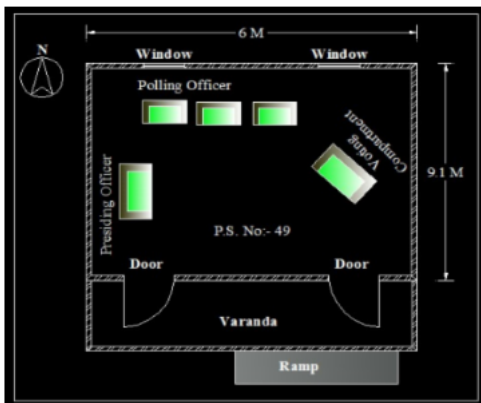

নিৰ্বাচক পঞ্জীয়ন বিষয়াৰ স্বাক্ষৰ

Nazri Naksha

Google Map View

Polling Station Building Front View

ভোটগ্ৰহন কেন্দ্ৰৰ সন্মুখৰ দৃশ্য

Cad View

Key MAP View

| | | | | | |
|---|--------------------------|--|--------------------------|--|--------------------------|
| 1 নাম : শ্যামলী বৰুৱা স্বামীৰ নাম: পৰাণীজৎ সন্দিকৈ ঘৰ নং : ২ক বয়স : 30 লিঙ্গ : মহিলা | VIV0008979 ফটো উপলব্ধ | 2 নাম : পৰাণজিত সন্দিকৈ পিতাৰ নাম: ললিত সন্দিকৈ ঘৰ নং : ২ক বয়স : 37 লিঙ্গ : পুৰুষ | FHG0042267 ফটো উপলব্ধ | 3 নাম : মোহন বাউৰী পিতাৰ নাম: সুৰেন বাউৰী ঘৰ নং : ৩ বয়স : 62 লিঙ্গ : পুৰুষ | FHG4634600 ফটো উপলব্ধ |
| 4 নাম : মঞ্জু বাউৰী স্বামীৰ নাম: মোহন বাউৰী ঘৰ নং : ৩ বয়স : 57 লিঙ্গ : মহিলা | FHG4634611 ফটো উপলব্ধ | 5 নাম : অনিলা বাউৰী পিতাৰ নাম: মোহন বাউৰী ঘৰ নং : ৩ বয়স : 40 লিঙ্গ : মহিলা | FHG4634622 ফটো উপলব্ধ | 6 নাম : অনিল বাউৰী পিতাৰ নাম: মোহন বাউৰী ঘৰ নং : ৩ বয়স : 38 লিঙ্গ : মহিলা | FHG4634633 ফটো উপলব্ধ |
| 7 নাম : সীমা বাউৰী স্বামীৰ নাম: অনিল বাউৰী ঘৰ নং : ৩ বয়স : 35 লিঙ্গ : মহিলা | FHG4634644 ফটো উপলব্ধ | 8 নাম : দেবজীত বাউৰী পিতাৰ নাম: মোহন বাউৰী ঘৰ নং : 3 বয়স : 27 লিঙ্গ : পুৰুষ | FHG0477000 ফটো উপলব্ধ | 9 নাম : চালনতী বাউৰী স্বামীৰ নাম: দেবজীত বাউৰী ঘৰ নং : 3 বয়স : 27 লিঙ্গ : মহিলা | FHG0477232 ফটো উপলব্ধ |
| 10 নাম : মুনেন্দু প্ৰসাদ পিতাৰ নাম: গতিচন্দ্ৰ প্ৰসাদ ঘৰ নং : ৩ক বয়স : 55 লিঙ্গ : পুৰুষ | FHG0063917 ফটো উপলব্ধ | 11 নাম : গদাবৰী দেৱী স্বামীৰ নাম: মুনেন্দু প্ৰসাদ ঘৰ নং : ৩ক বয়স : 52 লিঙ্গ : মহিলা | FHG0063925 ফটো উপলব্ধ | 12 নাম : মনুট ৰাজোৱাৰ পিতাৰ নাম: মঙ্গলা ৰাজোৱাৰ ঘৰ নং : ৩ক বয়স : 38 লিঙ্গ : পুৰুষ | FHG0249383 ফটো উপলব্ধ |
| 13 নাম : ৰমনী বাউৰী স্বামীৰ নাম: জীতেন বাউৰী ঘৰ নং : 8 বয়স : 62 লিঙ্গ : মহিলা | FHG4634666 ফটো উপলব্ধ | 14 নাম : বীনা বাউৰী পিতাৰ নাম: জীতেন বাউৰী ঘৰ নং : 8 বয়স : 46 লিঙ্গ : মহিলা | FHG4634677 ফটো উপলব্ধ | 15 নাম : পুটু বাউৰী পিতাৰ নাম: জীতেন বাউৰী ঘৰ নং : ৫ বয়স : 50 লিঙ্গ : পুৰুষ | FHG4634688 ফটো উপলব্ধ |
| 16 নাম : ৰাম্ফা বাউৰী স্বামীৰ নাম: পুটু বাউৰী ঘৰ নং : ৫ বয়স : 46 লিঙ্গ : মহিলা | FHG4634699 ফটো উপলব্ধ | 17 নাম : মাচম বাউৰী পিতাৰ নাম: পুটু বাউৰী ঘৰ নং : ৫ বয়স : 29 লিঙ্গ : মহিলা | FHG0226100 ফটো উপলব্ধ | 18 নাম : ৰতা বাউৰী পিতাৰ নাম: দিনেশ্বৰ বাউৰী ঘৰ নং : ৬ বয়স : 31 লিঙ্গ : মহিলা | FHG0442814 ফটো উপলব্ধ |
| 19 নাম : চম্পা বাউৰী পিতাৰ নাম: দিনেশ্বৰ বাউৰী ঘৰ নং : 6 বয়স : 27 লিঙ্গ : মহিলা | FHG0271031 ফটো উপলব্ধ | 20 নাম : দিনেশ্বৰ বাউৰী পিতাৰ নাম: টিনাৰাম বাউৰী ঘৰ নং : ৬ক বয়স : 52 লিঙ্গ : পুৰুষ | FHG4634713 ফটো উপলব্ধ | 21 নাম : গীতা বাউৰী স্বামীৰ নাম: দিনেশ্বৰ বাউৰী ঘৰ নং : ৬ক বয়স : 47 লিঙ্গ : মহিলা | FHG4634724 ফটো উপলব্ধ |
| 22 নাম : অখিল বাক্তি পিতাৰ নাম: ৰাধু ব্যক্তি ঘৰ নং : ৭ বয়স : 46 লিঙ্গ : পুৰুষ | FHG4634735 ফটো উপলব্ধ | 23 নাম : বাসন্তী বাক্তি পিতাৰ নাম: ৰাধু ব্যক্তি ঘৰ নং : ৭ বয়স : 40 লিঙ্গ : মহিলা | FHG4634746 ফটো উপলব্ধ | 24 নাম : কুন্তি বাক্তি পিতাৰ নাম: ৰাধু বাক্তি ঘৰ নং : ৭ বয়স : 35 লিঙ্গ : মহিলা | FHG0409474 ফটো উপলব্ধ |
| 25 নাম : অনিল বাক্তি পিতাৰ নাম: ৰাদু বাক্তি ঘৰ নং : ৭খ বয়স : 42 লিঙ্গ : পুৰুষ | FHG0238949 ফটো উপলব্ধ | E 26 নাম : আনেশ্বৰী তাঁতী স্বামীৰ নাম: লৰ তাঁতী ঘৰ নং : ৮ বয়স : 52 লিঙ্গ : মহিলা | FHG4634757 ফটো উপলব্ধ | 27 নাম : অজয় তাঁতী পিতাৰ নাম: উমাশঙ্কৰ তাঁতী ঘৰ নং : ৮ বয়স : 36 লিঙ্গ : পুৰুষ | FHG0428086 ফটো উপলব্ধ |
| 28 নাম : আকাশ তাঁতী মাতৃৰ নাম: আনেশ্বৰী তাঁতী ঘৰ নং : ৮ বয়স : 33 লিঙ্গ : পুৰুষ | FHG4642357 ফটো উপলব্ধ | 29 নাম : অনিতা তাঁতী স্বামীৰ নাম: আকাশ তাঁতী ঘৰ নং : ৮ বয়স : 33 লিঙ্গ : মহিলা | FHG0406967 ফটো উপলব্ধ | 30 নাম : অনিলা তাঁতী স্বামীৰ নাম: অজয় তাঁতী ঘৰ নং : ৮ বয়স : 25 লিঙ্গ : মহিলা | VIV0097899 ফটো উপলব্ধ |