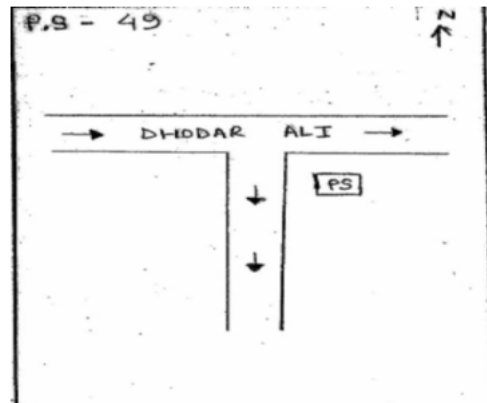

নিৰ্বাচক পঞ্জীয়ন বিষয়াৰ স্বাক্ষৰ

Nazri Naksha

Google Map View

Polling Station Building Front View

ভোটগ্ৰহন কেন্দ্ৰৰ সন্মুখৰ দৃশ্য

Cad View

Key MAP View

| | | | | | |
|---|--------------------------|--|--------------------------|--|--------------------------|
| 1 নাম : শ্যামলী বৰুৱা স্বামীৰ নাম: পৰাণীজৎ সন্দিকৈ ঘৰ নং : ২ক বয়স : 30 লিঙ্গ : মহিলা | VIV0008979 ফটো উপলব্ধ | 2 নাম : পৰাণজিত সন্দিকৈ পিতাৰ নাম: ললিত সন্দিকৈ ঘৰ নং : ২ক বয়স : 37 লিঙ্গ : পুৰুষ | FHG0042267 ফটো উপলব্ধ | 3 নাম : মোহন বাউৰী পিতাৰ নাম: সুৰেন বাউৰী ঘৰ নং : ৩ বয়স : 62 লিঙ্গ : পুৰুষ | FHG4634600 ফটো উপলব্ধ |
| 4 নাম : মঞ্জু বাউৰী স্বামীৰ নাম: মোহন বাউৰী ঘৰ নং : ৩ বয়স : 57 লিঙ্গ : মহিলা | FHG4634611 ফটো উপলব্ধ | 5 নাম : অনিলা বাউৰী পিতাৰ নাম: মোহন বাউৰী ঘৰ নং : ৩ বয়স : 40 লিঙ্গ : মহিলা | FHG4634622 ফটো উপলব্ধ | 6 নাম : অনিল বাউৰী পিতাৰ নাম: মোহন বাউৰী ঘৰ নং : ৩ বয়স : 38 লিঙ্গ : মহিলা | FHG4634633 ফটো উপলব্ধ |
| 7 নাম : সীমা বাউৰী স্বামীৰ নাম: অনিল বাউৰী ঘৰ নং : ৩ বয়স : 35 লিঙ্গ : মহিলা | FHG4634644 ফটো উপলব্ধ | 8 নাম : দেবজীত বাউৰী পিতাৰ নাম: মোহন বাউৰী ঘৰ নং : 3 বয়স : 27 লিঙ্গ : পুৰুষ | FHG0477000 ফটো উপলব্ধ | 9 নাম : চালনতী বাউৰী স্বামীৰ নাম: দেবজীত বাউৰী ঘৰ নং : 3 বয়স : 27 লিঙ্গ : মহিলা | FHG0477232 ফটো উপলব্ধ |
| 10 নাম : মুনেন্দু প্ৰসাদ পিতাৰ নাম: গতিচন্দ্ৰ প্ৰসাদ ঘৰ নং : ৩ক বয়স : 55 লিঙ্গ : পুৰুষ | FHG0063917 ফটো উপলব্ধ | 11 নাম : গদাবৰী দেৱী স্বামীৰ নাম: মুনেন্দু প্ৰসাদ ঘৰ নং : ৩ক বয়স : 52 লিঙ্গ : মহিলা | FHG0063925 ফটো উপলব্ধ | 12 নাম : মনুট ৰাজোৱাৰ পিতাৰ নাম: মঙ্গলা ৰাজোৱাৰ ঘৰ নং : ৩ক বয়স : 38 লিঙ্গ : পুৰুষ | FHG0249383 ফটো উপলব্ধ |
| 13 নাম : ৰমনী বাউৰী স্বামীৰ নাম: জীতেন বাউৰী ঘৰ নং : 8 বয়স : 62 লিঙ্গ : মহিলা | FHG4634666 ফটো উপলব্ধ | 14 নাম : বীনা বাউৰী পিতাৰ নাম: জীতেন বাউৰী ঘৰ নং : 8 বয়স : 46 লিঙ্গ : মহিলা | FHG4634677 ফটো উপলব্ধ | 15 নাম : পুটু বাউৰী পিতাৰ নাম: জীতেন বাউৰী ঘৰ নং : ৫ বয়স : 50 লিঙ্গ : পুৰুষ | FHG4634688 ফটো উপলব্ধ |
| 16 নাম : ৰাম্ফা বাউৰী স্বামীৰ নাম: পুটু বাউৰী ঘৰ নং : ৫ বয়স : 46 লিঙ্গ : মহিলা | FHG4634699 ফটো উপলব্ধ | 17 নাম : মাচম বাউৰী পিতাৰ নাম: পুটু বাউৰী ঘৰ নং : ৫ বয়স : 29 লিঙ্গ : মহিলা | FHG0226100 ফটো উপলব্ধ | 18 নাম : ৰতা বাউৰী পিতাৰ নাম: দিনেশ্বৰ বাউৰী ঘৰ নং : ৬ বয়স : 31 লিঙ্গ : মহিলা | FHG0442814 ফটো উপলব্ধ |
| 19 নাম : চম্পা বাউৰী পিতাৰ নাম: দিনেশ্বৰ বাউৰী ঘৰ নং : 6 বয়স : 27 লিঙ্গ : মহিলা | FHG0271031 ফটো উপলব্ধ | 20 নাম : দিনেশ্বৰ বাউৰী পিতাৰ নাম: টিনাৰাম বাউৰী ঘৰ নং : ৬ক বয়স : 52 লিঙ্গ : পুৰুষ | FHG4634713 ফটো উপলব্ধ | 21 নাম : গীতা বাউৰী স্বামীৰ নাম: দিনেশ্বৰ বাউৰী ঘৰ নং : ৬ক বয়স : 47 লিঙ্গ : মহিলা | FHG4634724 ফটো উপলব্ধ |
| 22 নাম : অখিল বাক্তি পিতাৰ নাম: ৰাধু ব্যক্তি ঘৰ নং : ৭ বয়স : 46 লিঙ্গ : পুৰুষ | FHG4634735 ফটো উপলব্ধ | 23 নাম : বাসন্তী বাক্তি পিতাৰ নাম: ৰাধু ব্যক্তি ঘৰ নং : ৭ বয়স : 40 লিঙ্গ : মহিলা | FHG4634746 ফটো উপলব্ধ | 24 নাম : কুন্তি বাক্তি পিতাৰ নাম: ৰাধু বাক্তি ঘৰ নং : ৭ বয়স : 35 লিঙ্গ : মহিলা | FHG0409474 ফটো উপলব্ধ |
| 25 নাম : অনিল বাক্তি পিতাৰ নাম: ৰাদু বাক্তি ঘৰ নং : ৭খ বয়স : 42 লিঙ্গ : পুৰুষ | FHG0238949 ফটো উপলব্ধ | E 26 নাম : আনেশ্বৰী তাঁতী স্বামীৰ নাম: লৰ তাঁতী ঘৰ নং : ৮ বয়স : 52 লিঙ্গ : মহিলা | FHG4634757 ফটো উপলব্ধ | 27 নাম : অজয় তাঁতী পিতাৰ নাম: উমাশঙ্কৰ তাঁতী ঘৰ নং : ৮ বয়স : 36 লিঙ্গ : পুৰুষ | FHG0428086 ফটো উপলব্ধ |
| 28 নাম : আকাশ তাঁতী মাতৃৰ নাম: আনেশ্বৰী তাঁতী ঘৰ নং : ৮ বয়স : 33 লিঙ্গ : পুৰুষ | FHG4642357 ফটো উপলব্ধ | 29 নাম : অনিতা তাঁতী স্বামীৰ নাম: আকাশ তাঁতী ঘৰ নং : ৮ বয়স : 33 লিঙ্গ : মহিলা | FHG0406967 ফটো উপলব্ধ | 30 নাম : অনিলা তাঁতী স্বামীৰ নাম: অজয় তাঁতী ঘৰ নং : ৮ বয়স : 25 লিঙ্গ : মহিলা | VIV0097899 ফটো উপলব্ধ |