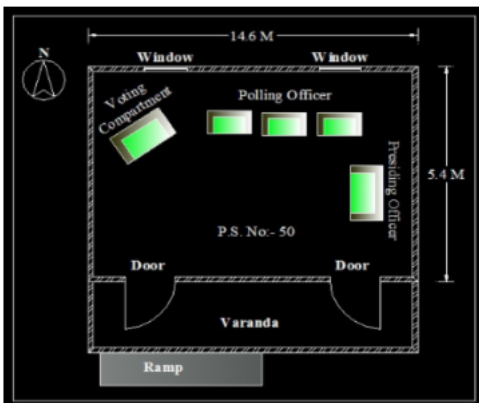

নিৰ্বাচক পঞ্জীয়ন বিষয়াৰ স্বাক্ষৰ

Nazri Naksha

Google Map View

Polling Station Building Front View

ভোটগ্ৰহন কেন্দ্ৰৰ সন্মুখৰ দৃশ্য

Cad View

Key MAP View

1 নাম : সুভদ্রা বজক স্বামীৰ নাম : সুনীল বজক ঘৰ নং : 00 বয়স : 30 লিঙ্গ : মহিলা	VIV0128488 ফটো উপলব্ধ	2 নাম : আলোক ভূমিজ পিতাৰ নাম : সুজীত ভূমিজ ঘৰ নং : 01 বয়স : 19 লিঙ্গ : পুৰুষ	VIV0125393 ফটো উপলব্ধ	3 নাম : চান্দনী পাহাৰিয়া স্বামীৰ নাম : বাবুলু পাহাৰীয়া ঘৰ নং : 2 বয়স : 28 লিঙ্গ : মহিলা	VIV0059147 ফটো উপলব্ধ
4 নাম : মুণাল হাজৰিকা পিতাৰ নাম : কিৰন হাজৰিকা ঘৰ নং : 0 বয়স : 70 লিঙ্গ : পুৰুষ	FHG4734683 ফটো উপলব্ধ	5 নাম : নৰেন কুৰ্মী অন্যান্য : প্ৰমিলা কুৰ্মী ঘৰ নং : 5 বয়স : 52 লিঙ্গ : পুৰুষ	VIV0074187 ফটো উপলব্ধ	6 নাম : প্ৰমিলা কুৰ্মী স্বামীৰ নাম : নৰেন কুৰ্মী ঘৰ নং : 5 বয়স : 52 লিঙ্গ : মহিলা	FHG4734741 ফটো উপলব্ধ
7 নাম : দীপা মনি কুৰ্মী পিতাৰ নাম : সোণাৰাম কুৰ্মী ঘৰ নং : 5 বয়স : 43 লিঙ্গ : মহিলা	FHG4734730 ফটো উপলব্ধ	8 নাম : গকুল কুৰ্মী পিতাৰ নাম : সোনাৰাম কুৰ্মী ঘৰ নং : 5 বয়স : 40 লিঙ্গ : পুৰুষ	FHG4734752 ফটো উপলব্ধ	9 নাম : গুৰবাৰী চৰৰ স্বামীৰ নাম : মহেন্দ্ৰ চৰৰ ঘৰ নং : 6 বয়স : 55 লিঙ্গ : মহিলা	FHG4734774 ফটো উপলব্ধ
S 10 নাম : ৰাজমনি চৰৰ পিতাৰ নাম : মহেন্দ্ৰ চৰৰ ঘৰ নং : 6 বয়স : 31 লিঙ্গ : মহিলা	FHG4744472 ফটো উপলব্ধ	11 নাম : দিপেন চৰৰ পিতাৰ নাম : মহেন্দ্ৰ চৰৰ ঘৰ নং : 6 বয়স : 28 লিঙ্গ : পুৰুষ	FHG0382762 ফটো উপলব্ধ	12 নাম : মনিষা চৰৰ পিতাৰ নাম : মহেন্দ্ৰ চৰৰ ঘৰ নং : 6 বয়স : 23 লিঙ্গ : মহিলা	FHG0382747 ফটো উপলব্ধ
13 নাম : সঞ্জীৱ গন্দ পিতাৰ নাম : হৰাধন গন ঘৰ নং : 9 বয়স : 52 লিঙ্গ : পুৰুষ	FHG4734785 ফটো উপলব্ধ	14 নাম : অনৰাগ বৰুৱা পিতাৰ নাম : গকুল বৰুৱা ঘৰ নং : 8 বয়স : 32 লিঙ্গ : পুৰুষ	FHG0080622 ফটো উপলব্ধ	15 নাম : অমল সাগৰ পিতাৰ নাম : অনুমালি তাঁতী ঘৰ নং : 9 বয়স : 59 লিঙ্গ : পুৰুষ	FHG4734832 ফটো উপলব্ধ
16 নাম : পালীনা আইৰন সগৰ স্বামীৰ নাম : অমল সাগৰ ঘৰ নং : 9 বয়স : 58 লিঙ্গ : মহিলা	FHG4734854 ফটো উপলব্ধ	17 নাম : মামনি তাঁতী স্বামীৰ নাম : গনেশ তাঁতী ঘৰ নং : 9 বয়স : 42 লিঙ্গ : মহিলা	VIV0125658 ফটো উপলব্ধ	E 18 নাম : অজিত সাগৰ পিতাৰ নাম : অমল সাগৰ ঘৰ নং : 9 বয়স : 4 লিঙ্গ : পুৰুষ	FHG4734865 ফটো উপলব্ধ
19 নাম : হাবিল সাগৰ পিতাৰ নাম : অমল সাগৰ ঘৰ নং : 9 বয়স : 39 লিঙ্গ : পুৰুষ	FHG4734876 ফটো উপলব্ধ	20 নাম : নৈনা সগৰ স্বামীৰ নাম : অজিত সাগৰ ঘৰ নং : 9 বয়স : 35 লিঙ্গ : মহিলা	FHG4734887 ফটো উপলব্ধ	21 নাম : অশোক বৰাইক মাতৃৰ নাম : অনিমা বৰাইক ঘৰ নং : 10 বয়স : 37 লিঙ্গ : পুৰুষ	FHG0200212 ফটো উপলব্ধ
22 নাম : নৰেন ৰজক পিতাৰ নাম : অমৃত ৰজক ঘৰ নং : 11 বয়স : 23 লিঙ্গ : পুৰুষ	FHG0318410 ফটো উপলব্ধ	23 নাম : কাৰ্তিক নাৰায়ন সিং পিতাৰ নাম : ৰাজেন্দ্ৰ সিং ঘৰ নং : 12 বয়স : 66 লিঙ্গ : পুৰুষ	FHG4744290 ফটো উপলব্ধ	24 নাম : জয়ন্তী সিং স্বামীৰ নাম : কাৰ্তিক নাৰায়ন সিং ঘৰ নং : 12 বয়স : 49 লিঙ্গ : মহিলা	FHG4744303 ফটো উপলব্ধ
25 নাম : ৰাজীৱ কুমাৰ সিং পিতাৰ নাম : কাৰ্তিক নাৰায়ন সিং ঘৰ নং : 12 বয়স : 38 লিঙ্গ : পুৰুষ	VIV0135665 ফটো উপলব্ধ	26 নাম : প্ৰেম তাঁতী পিতাৰ নাম : শিব তাঁতী ঘৰ নং : 13 বয়স : 65 লিঙ্গ : পুৰুষ	FHG4734945 ফটো উপলব্ধ	#2 27 নাম : জয়মতী তাঁতী স্বামীৰ নাম : প্ৰেম তাঁতী ঘৰ নং : 13 বয়স : 36 লিঙ্গ : মহিলা	FHG4734956 ফটো উপলব্ধ
28 নাম : বলদেৱ তাঁতী পিতাৰ নাম : প্ৰেম তাঁতী ঘৰ নং : 13 বয়স : 29 লিঙ্গ : পুৰুষ	VIV0078782 ফটো উপলব্ধ	29 নাম : মনদেৱ তাঁতী পিতাৰ নাম : প্ৰেম তাঁতী ঘৰ নং : 13 বয়স : 28 লিঙ্গ : পুৰুষ	FHG0165001 ফটো উপলব্ধ	30 নাম : নিকিতা তাঁতী পিতাৰ নাম : প্ৰেম তাঁতী ঘৰ নং : 13 বয়স : 26 লিঙ্গ : মহিলা	VIV0074286 ফটো উপলব্ধ