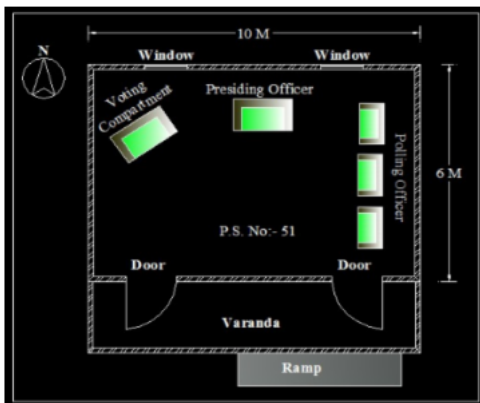

নিৰ্বাচক পঞ্জীয়ন বিষয়াৰ স্বাক্ষৰ

Nazri Naksha

Google Map View

Polling Station Building Front View

ভোটগ্ৰহন কেন্দ্ৰৰ সন্মুখৰ দৃশ্য

Cad View

Key MAP View

1	FHG4834600	ফটো উপলব্ধ	নাম : শান্তিমনি মাৰি স্বামীৰ নাম: গোঠলু মাৰি ঘৰ নং : 1 বয়স : 77 লিঙ্গ : মহিলা	2	FHG4834622	ফটো উপলব্ধ	নাম : গনেশ মাজি পিতাৰ নাম: গোঠলু মাজি ঘৰ নং : 1 বয়স : 59 লিঙ্গ : পুৰুষ	3	FHG4834633	ফটো উপলব্ধ	নাম : অঘনী মাৰি স্বামীৰ নাম: গনেশ মাৰি ঘৰ নং : 1 বয়স : 55 লিঙ্গ : মহিলা
4	FHG4841194	ফটো উপলব্ধ	নাম : ইলা গগৈ স্বামীৰ নাম: ভোগেশ্বৰ গগৈ ঘৰ নং : 01 বয়স : 51 লিঙ্গ : মহিলা	5	FHG4834611	ফটো উপলব্ধ	নাম : মিনা মাৰি স্বামীৰ নাম: জিতেন মাৰি ঘৰ নং : 1 বয়স : 50 লিঙ্গ : মহিলা	6	FHG4834586	ফটো উপলব্ধ	নাম : দেবেন মাৰি পিতাৰ নাম: গোঠলু মাৰি ঘৰ নং : 1 বয়স : 49 লিঙ্গ : পুৰুষ
7	FHG4834597	ফটো উপলব্ধ	নাম : সুনিতা মাৰি স্বামীৰ নাম: দেবেন মাৰি ঘৰ নং : 1 বয়স : 46 লিঙ্গ : মহিলা	8	FHG0341347	ফটো উপলব্ধ	নাম : মাজনী হাঁসদা মাৰি অন্যান্য: গণেশ মাৰি ঘৰ নং : 1 বয়স : 27 লিঙ্গ : মহিলা	9	FHG0347336	ফটো উপলব্ধ	নাম : মনু মাজি মাতৃৰ নাম: মীনা মাজি ঘৰ নং : 1 বয়স : 26 লিঙ্গ : পুৰুষ
10	VIV0039024	ফটো উপলব্ধ	নাম : দেৱ মাৰি পিতাৰ নাম: দেবেন মাৰি ঘৰ নং : 1 বয়স : 21 লিঙ্গ : পুৰুষ	11	FHG4834564	ফটো উপলব্ধ	নাম : দেবেন চেতিয়া পিতাৰ নাম: ঘন চেতিয়া ঘৰ নং : 1ক বয়স : 42 লিঙ্গ : পুৰুষ	12	FHG4834575	ফটো উপলব্ধ	নাম : ববিতা বৰচেতীয়া স্বামীৰ নাম: দেবেন বৰচেতীয়া ঘৰ নং : 1ক বয়স : 36 লিঙ্গ : মহিলা
13	FHG4834666	ফটো উপলব্ধ	নাম : দেবাৰী মাৰি স্বামীৰ নাম: চুটু মাৰি ঘৰ নং : 2 বয়স : 63 লিঙ্গ : মহিলা	14	FHG4841376	ফটো উপলব্ধ	নাম : ডালিমি গগৈ স্বামীৰ নাম: গকুল গগৈ ঘৰ নং : 04 বয়স : 75 লিঙ্গ : মহিলা	15	FHG4841354	ফটো উপলব্ধ	নাম : দিলীপ গগৈ পিতাৰ নাম: গকুল গগৈ ঘৰ নং : 04 বয়স : 50 লিঙ্গ : পুৰুষ
16	FHG4841365	ফটো উপলব্ধ	নাম : মাধবী গগৈ স্বামীৰ নাম: দিলীপ গগৈ ঘৰ নং : 04 বয়স : 41 লিঙ্গ : মহিলা	17	VIV0040055	ফটো উপলব্ধ	নাম : অন্নেয়া গগৈ পিতাৰ নাম: দিলীপ গগৈ ঘৰ নং : 8 বয়স : 20 লিঙ্গ : মহিলা	18	FHG4834688	ফটো উপলব্ধ	নাম : নৰেন চাওঁৰা পিতাৰ নাম: ইমু চাওঁৰা ঘৰ নং : 5 বয়স : 51 লিঙ্গ : পুৰুষ
19	FHG4834724	ফটো উপলব্ধ	নাম : গৌৰি মাৰি স্বামীৰ নাম: দিলীপ মাৰি ঘৰ নং : 5 বয়স : 48 লিঙ্গ : মহিলা	20	FHG4834699	ফটো উপলব্ধ	নাম : বাহিল চাওঁৰা স্বামীৰ নাম: নৰেন চাওঁৰা ঘৰ নং : 5 বয়স : 46 লিঙ্গ : মহিলা	21	FHG4834713	ফটো উপলব্ধ	নাম : বাজেন মটি পিতাৰ নাম: চাওঁদং মাৰি ঘৰ নং : 5 বয়স : 39 লিঙ্গ : পুৰুষ
22	FHG0401562	ফটো উপলব্ধ	নাম : কমল চাওঁৰা পিতাৰ নাম: লক্ষীৰাম চাওঁৰা ঘৰ নং : 5 বয়স : 27 লিঙ্গ : পুৰুষ	23	FHG0401646	ফটো উপলব্ধ	নাম : পৰমেশ্বৰ মাৰি পিতাৰ নাম: দিলীপ মাৰি ঘৰ নং : 5 বয়স : 26 লিঙ্গ : পুৰুষ	24	VIV0028266	ফটো উপলব্ধ	নাম : সীমা মাৰি পিতাৰ নাম: দিলীপ মাৰি ঘৰ নং : 5 বয়স : 25 লিঙ্গ : মহিলা
25	VIV0043141	ফটো উপলব্ধ	নাম : অনিতা মাৰি পিতাৰ নাম: দিলীপ মাৰি ঘৰ নং : 5 বয়স : 22 লিঙ্গ : মহিলা	26	FHG0089771	ফটো উপলব্ধ	নাম : অজন্তা মাৰি পিতাৰ নাম: লালু মুৰু ঘৰ নং : 5ক বয়স : 30 লিঙ্গ : মহিলা	27	FHG4336601	ফটো উপলব্ধ	নাম : চনজ কৰ্মকাৰ স্বামীৰ নাম: কাৰ্তিক কৰ্মকাৰ ঘৰ নং : 5 সী বয়স : 79 লিঙ্গ : মহিলা
28	FHG0176685	ফটো উপলব্ধ	নাম : বাজেশ মাৰি পিতাৰ নাম: চাউদাং মাৰি ঘৰ নং : 5ক বয়স : 32 লিঙ্গ : পুৰুষ	29	FHG4834735	ফটো উপলব্ধ	নাম : ৰূপনাথ মাজি পিতাৰ নাম: বানেশ্বৰ মাজি ঘৰ নং : 6 বয়স : 60 লিঙ্গ : পুৰুষ	30	FHG4834757	ফটো উপলব্ধ	নাম : প্ৰদীপ মাৰি পিতাৰ নাম: বানেশ্বৰ মাৰি ঘৰ নং : 6 বয়স : 56 লিঙ্গ : পুৰুষ