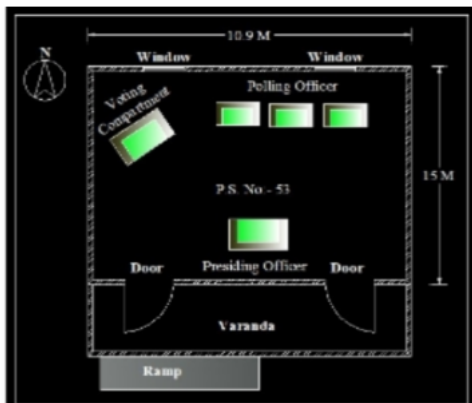

নিৰ্বাচক পঞ্জীয়ন বিষয়াৰ স্বাক্ষৰ

Nazri Naksha

Google Map View

Polling Station Building Front View

ভোটগ্ৰহন কেন্দ্ৰৰ সন্মুখৰ দৃশ্য

Cad View

Key MAP View

1 নাম : লিলি চুতীয়া স্বামীৰ নাম: গনেশ চুতীয়া ঘৰ নং : ১ বয়স : 53 লিঙ্গ : মহিলা	FHG5034606 ফটো উপলব্ধ	2 নাম : পদন্য চুতীয়া পিতাৰ নাম: গনেশ চুতীয়া ঘৰ নং : ১ বয়স : 37 লিঙ্গ : পুৰুষ	FHG5045727 ফটো উপলব্ধ	3 নাম : প্ৰিয়ংকা ঠেঙাল চুতীয়া স্বামীৰ নাম: পদন্য চুতীয়া ঘৰ নং : ১ বয়স : 26 লিঙ্গ : মহিলা	FHG0325118 ফটো উপলব্ধ
4 নাম : বীতা ফুকন স্বামীৰ নাম: ৰাজীব ফুকন ঘৰ নং : ১খ বয়স : 36 লিঙ্গ : মহিলা	FHG5034571 ফটো উপলব্ধ	5 নাম : দীপক কোঁৱৰ মাতৃৰ নাম: বেৱতী কোঁৱৰ ঘৰ নং : ১ক বয়স : 34 লিঙ্গ : পুৰুষ	FHG5034560 ফটো উপলব্ধ	6 নাম : খগেন চুতীয়া পিতাৰ নাম: যিনেশ্বৰ চুতীয়া ঘৰ নং : ২ বয়স : 63 লিঙ্গ : পুৰুষ	FHG5034617 ফটো উপলব্ধ
7 নাম : বৰ্ণালী চুতীয়া পিতাৰ নাম: খগেন চুতীয়া ঘৰ নং : ২ বয়স : 60 লিঙ্গ : মহিলা	FHG5034628 ফটো উপলব্ধ	8 নাম : মদন চুতীয়া পিতাৰ নাম: খগেন চুতীয়া ঘৰ নং : ২ বয়স : 38 লিঙ্গ : পুৰুষ	FHG5034639 ফটো উপলব্ধ	9 নাম : জয়ামনি ফুকন পিতাৰ নাম: লাচিত ফুকন ঘৰ নং : ২ বয়স : 32 লিঙ্গ : মহিলা	FHG0002545 ফটো উপলব্ধ
10 নাম : মুকুল চুতীয়া পিতাৰ নাম: যিনেশ্বৰ চুতীয়া ঘৰ নং : ৩ বয়স : 50 লিঙ্গ : পুৰুষ	FHG5034651 ফটো উপলব্ধ	11 নাম : বীনা চুতীয়া স্বামীৰ নাম: মুকুল চুতীয়া ঘৰ নং : ৩ বয়স : 46 লিঙ্গ : মহিলা	FHG5034662 ফটো উপলব্ধ	12 নাম : মৃদসিতা চুতীয়া পিতাৰ নাম: মুকুল চুতীয়া ঘৰ নং : Mukul chutia বয়স : 19 লিঙ্গ : মহিলা	VIV0158006 ফটো উপলব্ধ
13 নাম : ভোগৰাম চুতীয়া পিতাৰ নাম: কালিৰাম চুতীয়া ঘৰ নং : ৪ বয়স : 87 লিঙ্গ : পুৰুষ	FHG5034673 ফটো উপলব্ধ	14 নাম : উত্তম চুতীয়া পিতাৰ নাম: ভোগৰাম চুতীয়া ঘৰ নং : ৪ বয়স : 47 লিঙ্গ : পুৰুষ	FHG5034695 ফটো উপলব্ধ	15 নাম : নিতু চুতীয়া স্বামীৰ নাম: উত্তম চুতীয়া ঘৰ নং : ৪ বয়স : 41 লিঙ্গ : মহিলা	FHG5034708 ফটো উপলব্ধ
16 নাম : সুৰেণ চুতীয়া পিতাৰ নাম: দুতিৰাম চুতীয়া ঘৰ নং : ৫ বয়স : 58 লিঙ্গ : পুৰুষ	FHG5034719 ফটো উপলব্ধ	17 নাম : মীৰা চুতীয়া স্বামীৰ নাম: সুৰেণ চুতীয়া ঘৰ নং : ৫ বয়স : 50 লিঙ্গ : মহিলা	FHG5034720 ফটো উপলব্ধ	18 নাম : জয়ন্ত চুতীয়া পিতাৰ নাম: সুৰেণ চুতীয়া ঘৰ নং : ৫ বয়স : 28 লিঙ্গ : পুৰুষ	FHG0078329 ফটো উপলব্ধ
19 নাম : সুমিত্ৰা বৰগোঁহাই চুতীয়া স্বামীৰ নাম: বিকাশ চুতীয়া ঘৰ নং : 5 (এ) বয়স : 29 লিঙ্গ : মহিলা	CLT0184655 ফটো উপলব্ধ	20 নাম : হৰেণ চুতীয়া পিতাৰ নাম: দুতিৰাম চুতীয়া ঘৰ নং : ৫ক বয়স : 64 লিঙ্গ : পুৰুষ	FHG5034731 ফটো উপলব্ধ	21 নাম : বিজয়মণি চুতীয়া স্বামীৰ নাম: হৰেণ চুতীয়া ঘৰ নং : ৫ক বয়স : 55 লিঙ্গ : মহিলা	FHG5034742 ফটো উপলব্ধ
22 নাম : বিকাশ চুতীয়া পিতাৰ নাম: হৰেণ চুতীয়া ঘৰ নং : ৫ বয়স : 32 লিঙ্গ : পুৰুষ	FHG5045987 ফটো উপলব্ধ	23 নাম : সন্ধ্যা চুতীয়া পিতাৰ নাম: হৰেণ চুতীয়া ঘৰ নং : ৫ক বয়স : 31 লিঙ্গ : মহিলা	FHG5046059 ফটো উপলব্ধ	24 নাম : জয়ন্তী চুতীয়া স্বামীৰ নাম: তৰুণ চুতীয়া ঘৰ নং : ৬ বয়স : 62 লিঙ্গ : মহিলা	FHG5034753 ফটো উপলব্ধ
25 নাম : পৰাগজ্যোতি চুতীয়া পিতাৰ নাম: তৰুণ চুতীয়া ঘৰ নং : ৬ বয়স : 40 লিঙ্গ : পুৰুষ	FHG5034764 ফটো উপলব্ধ	26 নাম : জোনালী চুতীয়া স্বামীৰ নাম: পৰাগজ্যোতি চুতীয়া ঘৰ নং : ৬ বয়স : 37 লিঙ্গ : মহিলা	FHG5034775 ফটো উপলব্ধ	27 নাম : ইন্দিৰা দেওধাই ফুকন পিতাৰ নাম: ডায়াৰুধৰ দেওধাই ফুকন ঘৰ নং : ৭ বয়স : 57 লিঙ্গ : মহিলা	FHG5034786 ফটো উপলব্ধ
28 নাম : অংকুৰ দেওধাই ফুকন পিতাৰ নাম: ডায়াৰুধৰ দেওধাই ফুকন ঘৰ নং : ৭ বয়স : 34 লিঙ্গ : পুৰুষ	FHG5034797 ফটো উপলব্ধ	29 নাম : বিজু ফুকন পিতাৰ নাম: কমল ফুকন ঘৰ নং : ৮ বয়স : 60 লিঙ্গ : পুৰুষ	FHG5034822 ফটো উপলব্ধ	30 নাম : মামনি ফুকন স্বামীৰ নাম: বিজু ফুকন ঘৰ নং : ৮ বয়স : 53 লিঙ্গ : মহিলা	FHG5034833 ফটো উপলব্ধ