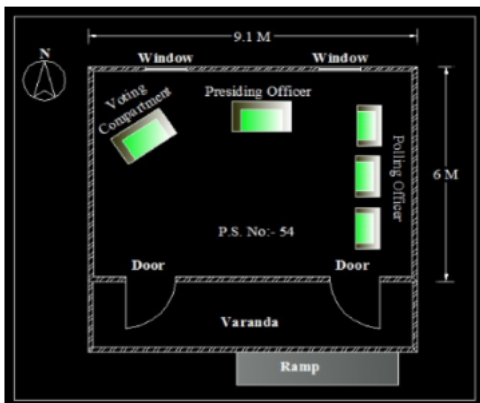

নিৰ্বাচক পঞ্জীয়ন বিষয়াৰ স্বাক্ষৰ

Nazri Naksha

Google Map View

Polling Station Building Front View

ভোটগ্ৰহন কেন্দ্ৰৰ সন্মুখৰ দৃশ্য

Cad View

Key MAP View

1 নাম : চলমান বাচাক পিতাৰ নাম: হেমকান্ত বাচাক ঘৰ নং : 5 বয়স : 26 লিঙ্গ : পুৰুষ	FHG0264705 ফটো উপলব্ধ	R 2 নাম : সোনালী গৰাইট স্বামীৰ নাম: তুফান গৰাইট ঘৰ নং : 24 বয়স : 28 লিঙ্গ : মহিলা	FHG1404953 ফটো উপলব্ধ	3 নাম : মুনালী নায়ক স্বামীৰ নাম: পাপু নায়ক ঘৰ নং : 36 বয়স : 21 লিঙ্গ : মহিলা	VIV0010124 ফটো উপলব্ধ
R 4 নাম : জয়ন্তী কালান্দী স্বামীৰ নাম: দেবেন কালান্দী ঘৰ নং : 57 বয়স : 27 লিঙ্গ : মহিলা	VIV0012922 ফটো উপলব্ধ	5 নাম : কৰন মাৰি পিতাৰ নাম: হৰেন মাৰি ঘৰ নং : 58 বয়স : 23 লিঙ্গ : পুৰুষ	VIV0150284 ফটো উপলব্ধ	6 নাম : জনি বেলুৱাৰ পিতাৰ নাম: মুক্তি বেলুৱাৰ ঘৰ নং : 61 বয়স : 39 লিঙ্গ : পুৰুষ	FHG5045943 ফটো উপলব্ধ
7 নাম : সুমন ৰজাক বেলুৱাৰ স্বামীৰ নাম: হৰেন্দ্র বেলুৱাৰ ঘৰ নং : 61 বয়স : 35 লিঙ্গ : মহিলা	FHG0327361 ফটো উপলব্ধ	8 নাম : ডিম্পী বেলুৱাৰ স্বামীৰ নাম: জনী বেলুৱাৰ ঘৰ নং : 62 বয়স : 34 লিঙ্গ : মহিলা	FHG5045896 ফটো উপলব্ধ	S 9 নাম : পুনম বেলুৱাৰ স্বামীৰ নাম: মথিন বেলুৱাৰ ঘৰ নং : 62 বয়স : 32 লিঙ্গ : মহিলা	FHG5045670 ফটো উপলব্ধ
10 নাম : হৰেন্দ্র বেলুৱাৰ পিতাৰ নাম: মথিন বেলুৱাৰ ঘৰ নং : 62 বয়স : 31 লিঙ্গ : পুৰুষ	FHG5045681 ফটো উপলব্ধ	11 নাম : পূজা বেলুৱাৰ পিতাৰ নাম: মথিন বেলুৱাৰ ঘৰ নং : 61 বয়স : 25 লিঙ্গ : মহিলা	FHG0475145 ফটো উপলব্ধ	S 12 নাম : গোপাল বেলুৱাৰ পিতাৰ নাম: ৰামধাৰ বেলুৱাৰ ঘৰ নং : 62 বয়স : 53 লিঙ্গ : পুৰুষ	FHG5036475 ফটো উপলব্ধ
13 নাম : পতলি ৰজক স্বামীৰ নাম: কমলা ৰজক ঘৰ নং : 62 বয়স : 47 লিঙ্গ : মহিলা	FHG5036511 ফটো উপলব্ধ	#2 14 নাম : মনোজ বেলুৱাৰ পিতাৰ নাম: ৰামধাৰ বেলুৱাৰ ঘৰ নং : 62 বয়স : 43 লিঙ্গ : পুৰুষ	FHG5036497 ফটো উপলব্ধ	15 নাম : ববিতা বেলুৱাৰ স্বামীৰ নাম: মনোজ বেলুৱাৰ ঘৰ নং : 62 বয়স : 40 লিঙ্গ : মহিলা	FHG5036500 ফটো উপলব্ধ
16 নাম : ৰোপা ৰজক পিতাৰ নাম: কমলা ৰজক ঘৰ নং : 62 বয়স : 32 লিঙ্গ : মহিলা	FHG5036522 ফটো উপলব্ধ	17 নাম : অভিনাশ ৰজক পিতাৰ নাম: কমলা ৰজক ঘৰ নং : 62 বয়স : 32 লিঙ্গ : পুৰুষ	FHG0092460 ফটো উপলব্ধ	S 18 নাম : বিন্দীয়া বেলুৱাৰ পিতাৰ নাম: গোপাল বেলুৱাৰ ঘৰ নং : 62 বয়স : 30 লিঙ্গ : মহিলা	FHG0074153 ফটো উপলব্ধ
19 নাম : ৰিতুশিতা বেলুৱাৰ পিতাৰ নাম: মনোজ বেলুৱাৰ ঘৰ নং : 62 বয়স : 22 লিঙ্গ : মহিলা	VIV0080986 ফটো উপলব্ধ	20 নাম : হেৰংতী বেলুৱাৰ স্বামীৰ নাম: মানিক বেলুৱাৰ ঘৰ নং : 63 বয়স : 58 লিঙ্গ : মহিলা	FHG5036544 ফটো উপলব্ধ	21 নাম : বিশ্ব হাজং পিতাৰ নাম: হৰেন হাজং ঘৰ নং : 63 বয়স : 54 লিঙ্গ : পুৰুষ	FHG5036566 ফটো উপলব্ধ
22 নাম : ৰীণা হাজোং স্বামীৰ নাম: বিশ্ব হাজোং ঘৰ নং : 63 বয়স : 44 লিঙ্গ : মহিলা	FHG5036577 ফটো উপলব্ধ	23 নাম : বিদুত বেলুৱাৰ পিতাৰ নাম: মানিক বেলুৱাৰ ঘৰ নং : 63 বয়স : 33 লিঙ্গ : পুৰুষ	FHG0124396 ফটো উপলব্ধ	S 24 নাম : ভানু বেলুৱাৰ পিতাৰ নাম: মানিক বেলুৱাৰ ঘৰ নং : 63 বয়স : 29 লিঙ্গ : মহিলা	FHG0124438 ফটো উপলব্ধ
25 নাম : মিনাখী নায়ক মাতৃৰ নাম: ৰীতা নায়ক ঘৰ নং : 63 বয়স : 22 লিঙ্গ : মহিলা	FHG0378034 ফটো উপলব্ধ	26 নাম : হেমেন ফুকন পিতাৰ নাম: গৌলাপ ফুকন ঘৰ নং : 68 বয়স : 55 লিঙ্গ : পুৰুষ	FHG5036588 ফটো উপলব্ধ	27 নাম : অন ফুকন স্বামীৰ নাম: হেমেন ফুকন ঘৰ নং : 68 বয়স : 45 লিঙ্গ : মহিলা	FHG5036599 ফটো উপলব্ধ
28 নাম : সৌৰভ ফুকন পিতাৰ নাম: হেমেন ফুকন হেমেন ফুকন ঘৰ নং : 68 বয়স : 30 লিঙ্গ : পুৰুষ	FHG1382305 ফটো উপলব্ধ	R 29 নাম : সুভম প্ৰসাদ পিতাৰ নাম: বাবুৱা প্ৰসাদ ঘৰ নং : 64 বয়স : 30 লিঙ্গ : পুৰুষ	VIV0115436 ফটো উপলব্ধ	30 নাম : অংকুৰ ফুকন পিতাৰ নাম: হেমেন ফুকন ঘৰ নং : 64 বয়স : 26 লিঙ্গ : পুৰুষ	FHG0347914 ফটো উপলব্ধ