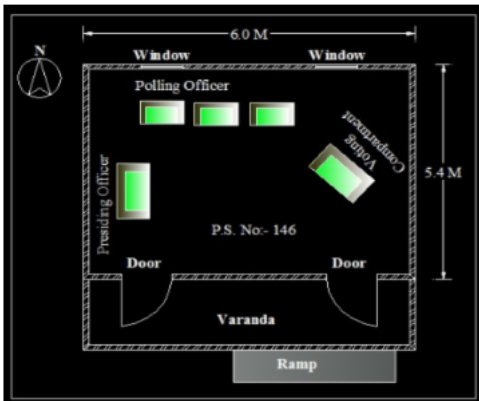

নিৰ্বাচক পঞ্জীয়ন বিষয়াৰ স্বাক্ষৰ

Nazri Naksha

Google Map View

Polling Station Building Front View

ভোটগ্ৰহন কেন্দ্ৰৰ সন্মুখৰ দৃশ্য

Cad View

Key MAP View

1 নাম : সীমান্ত কছাৰী পিতাৰ নাম: মুলাৰাম কছাৰী ঘৰ নং : 00 বয়স : 38 লিঙ্গ : পুৰুষ	CLT1520758 ফটো উপলব্ধ	2 নাম : কৃষ্ণা মণি চতীয়া সোনোৱাল স্বামীৰ নাম: দিগন্ত সোনোৱাল ঘৰ নং : 4 বয়স : 25 লিঙ্গ : মহিলা	CLT0370262 ফটো উপলব্ধ	3 নাম : ভাইতি নায়ক পিতাৰ নাম: ভুখন নায়ক ঘৰ নং : 07 বয়স : 28 লিঙ্গ : পুৰুষ	VIV0066969 ফটো উপলব্ধ
4 নাম : সুমিত্ৰা বৰা পিতাৰ নাম: ৰিতেন বৰা ঘৰ নং : 07 বয়স : 19 লিঙ্গ : মহিলা	VIV0161216 ফটো উপলব্ধ	S 5 নাম : আইমী চেতিয়া বৰগোহাঁই পিতাৰ নাম: জিনু বৰগোহাঁই ঘৰ নং : 14 বয়স : 25 লিঙ্গ : মহিলা	VIV0121947 ফটো উপলব্ধ	6 নাম : দীজেন সোনোৱাল পিতাৰ নাম: পদোশ্বৰ সোনোৱাল ঘৰ নং : 23 বয়স : 47 লিঙ্গ : পুৰুষ	CLT1521148 ফটো উপলব্ধ
7 নাম : জোনালী শইকীয়া সোনোৱাল পিতাৰ নাম: টংকেশ্বৰ শইকীয়া ঘৰ নং : 23 বয়স : 43 লিঙ্গ : মহিলা	CLT1524192 ফটো উপলব্ধ	8 নাম : জোনালি কছাৰী স্বামীৰ নাম: ইন্দ্ৰজিৎ কছাৰী ঘৰ নং : 52 বয়স : 35 লিঙ্গ : মহিলা	CLT6865976 ফটো উপলব্ধ	9 নাম : মাটো বেগম স্বামীৰ নাম: চেলাম আহমেদ ঘৰ নং : 59 বয়স : 37 লিঙ্গ : মহিলা	VIV0154518 ফটো উপলব্ধ
10 নাম : অমিনা বেগম স্বামীৰ নাম: ইমতিয়াজ আলী ঘৰ নং : 76 বয়স : 40 লিঙ্গ : মহিলা	CLT0325225 ফটো উপলব্ধ	11 নাম : অনিত শইকীয়া পিতাৰ নাম: শুক্লেশ্বৰ শইকীয়া ঘৰ নং : 88 বয়স : 54 লিঙ্গ : পুৰুষ	CLT1520349 ফটো উপলব্ধ	12 নাম : বেবতী শইকীয়া স্বামীৰ নাম: অনিত শইকীয়া ঘৰ নং : 88 বয়স : 41 লিঙ্গ : মহিলা	CLT1520350 ফটো উপলব্ধ
13 নাম : আঘোনী শইকীয়া স্বামীৰ নাম: চিদু শইকীয়া ঘৰ নং : ৯৭ বয়স : 75 লিঙ্গ : মহিলা	CLT1518703 ফটো উপলব্ধ	14 নাম : বেবকান্ত শইকীয়া পিতাৰ নাম: চিদু শইকীয়া ঘৰ নং : ৯৭ বয়স : 50 লিঙ্গ : পুৰুষ	CLT1518714 ফটো উপলব্ধ	15 নাম : অকণ শইকীয়া পিতাৰ নাম: চিদু শইকীয়া ঘৰ নং : ৯৭ বয়স : 48 লিঙ্গ : পুৰুষ	CLT1518725 ফটো উপলব্ধ
16 নাম : দিপালী শইকীয়া পিতাৰ নাম: চিদু শইকীয়া ঘৰ নং : ৯৭ বয়স : 46 লিঙ্গ : মহিলা	CLT1518736 ফটো উপলব্ধ	17 নাম : মুনালী শইকীয়া পিতাৰ নাম: চিদু শইকীয়া ঘৰ নং : ৯৭ বয়স : 44 লিঙ্গ : মহিলা	CLT1518747 ফটো উপলব্ধ	18 নাম : নিজমনি শইকীয়া পিতাৰ নাম: চিদু শইকীয়া ঘৰ নং : ৯৭ বয়স : 41 লিঙ্গ : মহিলা	CLT1518769 ফটো উপলব্ধ
19 নাম : মনিষা শইকীয়া স্বামীৰ নাম: অকন শইকীয়া ঘৰ নং : ৯৭ বয়স : 39 লিঙ্গ : মহিলা	CLT1518758 ফটো উপলব্ধ	20 নাম : বৃধিন শইকীয়া পিতাৰ নাম: প্ৰবীন শইকীয়া ঘৰ নং : 97 বয়স : 34 লিঙ্গ : পুৰুষ	CLT1523928 ফটো উপলব্ধ	21 নাম : ৰীনা শইকীয়া স্বামীৰ নাম: ৰবীন শইকীয়া ঘৰ নং : 97-খ বয়স : 52 লিঙ্গ : মহিলা	CLT1518805 ফটো উপলব্ধ
22 নাম : বিকাশ শইকীয়া পিতাৰ নাম: ৰুবীন শইকীয়া ঘৰ নং : 97-বী বয়স : 28 লিঙ্গ : পুৰুষ	CLT0147124 ফটো উপলব্ধ	23 নাম : বিজিত শইকীয়া পিতাৰ নাম: ৰবিন শইকীয়া ঘৰ নং : 97-খ বয়স : 22 লিঙ্গ : পুৰুষ	CLT0437178 ফটো উপলব্ধ	24 নাম : প্ৰবীন শইকীয়া পিতাৰ নাম: চিদু শইকীয়া ঘৰ নং : ৯৭ক বয়স : 57 লিঙ্গ : পুৰুষ	CLT1518770 ফটো উপলব্ধ
25 নাম : সুবৰ্ণ শইকীয়া স্বামীৰ নাম: প্ৰবীন শইকীয়া ঘৰ নং : ৯৭ক বয়স : 55 লিঙ্গ : মহিলা	CLT1518781 ফটো উপলব্ধ	26 নাম : ৰবীন শইকীয়া পিতাৰ নাম: চিলু শইকীয়া ঘৰ নং : ৯৭খ বয়স : 55 লিঙ্গ : পুৰুষ	CLT1518792 ফটো উপলব্ধ	27 নাম : স্বৰ্ণ শইকীয়া স্বামীৰ নাম: বিৰেন শইকীয়া ঘৰ নং : ৯৭ক বয়স : 65 লিঙ্গ : মহিলা	CLT1518838 ফটো উপলব্ধ
28 নাম : প্ৰফুল্ল শইকীয়া পিতাৰ নাম: বিৰেন শইকীয়া ঘৰ নং : ৯৮ বয়স : 43 লিঙ্গ : পুৰুষ	CLT1518849 ফটো উপলব্ধ	29 নাম : নৰেন শইকীয়া পিতাৰ নাম: বিৰেন শইকীয়া ঘৰ নং : ৯৮ বয়স : 38 লিঙ্গ : পুৰুষ	CLT1518861 ফটো উপলব্ধ	30 নাম : মঃ চিৰাজ আলি পিতাৰ নাম: মঃ চৰৱৰ আলি ঘৰ নং : 98 বয়স : 24 লিঙ্গ : পুৰুষ	VIV0122887 ফটো উপলব্ধ