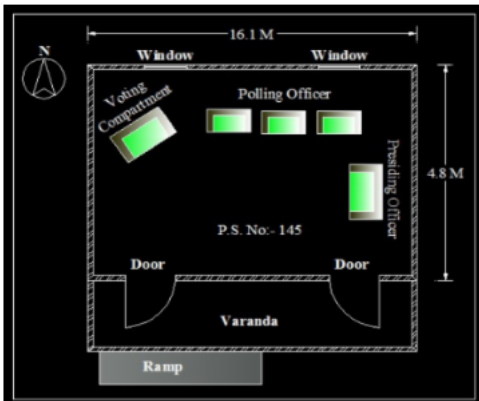

নিৰ্বাচক পঞ্জীয়ন বিষয়াৰ স্বাক্ষৰ

Nazri Naksha

Google Map View

Polling Station Building Front View

ভোটগ্ৰহন কেন্দ্ৰৰ সন্মুখৰ দৃশ্য

Cad View

Key MAP View

1 নাম : ভৰজ্যোতি বৰপূজাৰী পিতাৰ নাম: দেবেন চন্দ্ৰ বৰপূজাৰী ঘৰ নং : 00 বয়স : 45 লিঙ্গ : পুৰুষ	CLT1278224 ফটো উপলব্ধ	2 নাম : গীতাজুলী গগৈ স্বামীৰ নাম: বিংকু শইকীয়া ঘৰ নং : 0 বয়স : 27 লিঙ্গ : মহিলা	VIV0090449 ফটো উপলব্ধ	3 নাম : জ্ঞানদীপ বৰুৱা পিতাৰ নাম: দিলীপ কুমাৰ বৰুৱা ঘৰ নং : 00 বয়স : 24 লিঙ্গ : পুৰুষ	CLT0430843 ফটো উপলব্ধ
4 নাম : জানেকী ভূঞা স্বামীৰ নাম: চকেশ্বৰ ভূঞা ঘৰ নং : 1 বয়স : 77 লিঙ্গ : মহিলা	CLT1605307 ফটো উপলব্ধ	5 নাম : বগাই গগৈ পিতাৰ নাম: বাঁৰেণ গগৈ ঘৰ নং : 1 বয়স : 53 লিঙ্গ : পুৰুষ	CLT1274573 ফটো উপলব্ধ	6 নাম : ভাদৈ গগৈ স্বামীৰ নাম: বগাই গগৈ ঘৰ নং : 1 বয়স : 46 লিঙ্গ : মহিলা	CLT1274584 ফটো উপলব্ধ
7 নাম : প্ৰসান্ত গগৈ পিতাৰ নাম: বিৰেন গগৈ ঘৰ নং : 1 বয়স : 46 লিঙ্গ : পুৰুষ	CLT1274595 ফটো উপলব্ধ	8 নাম : দিপা গগৈ স্বামীৰ নাম: প্ৰসান্ত গগৈ ঘৰ নং : 1 বয়স : 40 লিঙ্গ : মহিলা	CLT1274608 ফটো উপলব্ধ	9 নাম : লুহিত গগৈ পিতাৰ নাম: বিৰেন গগৈ ঘৰ নং : 1 বয়স : 34 লিঙ্গ : পুৰুষ	CLT0231266 ফটো উপলব্ধ
10 নাম : পল্লৱী গগৈ স্বামীৰ নাম: লুহিত গগৈ ঘৰ নং : 1 বয়স : 32 লিঙ্গ : মহিলা	CLT0231399 ফটো উপলব্ধ	11 নাম : চিমন গগৈ পিতাৰ নাম: বগাই গগৈ ঘৰ নং : 1 বয়স : 31 লিঙ্গ : পুৰুষ	CLT0231456 ফটো উপলব্ধ	12 নাম : যদুমনি বৰা পিতাৰ নাম: লোকনাথ বৰা ঘৰ নং : 1 বয়স : 27 লিঙ্গ : পুৰুষ	CLT0497354 ফটো উপলব্ধ
13 নাম : তুলমনি গগৈ স্বামীৰ নাম: চিমন গগৈ ঘৰ নং : 1 বয়স : 27 লিঙ্গ : মহিলা	CLT0231639 ফটো উপলব্ধ	14 নাম : হেমন্ত গগৈ পিতাৰ নাম: বগাই গগৈ ঘৰ নং : 1 বয়স : 24 লিঙ্গ : পুৰুষ	CLT0312033 ফটো উপলব্ধ	15 নাম : বৰ্ণালী গগৈ স্বামীৰ নাম: হেমন্ত গগৈ ঘৰ নং : 1 বয়স : 22 লিঙ্গ : মহিলা	VIV0097956 ফটো উপলব্ধ
16 নাম : বিত ভূমিজ পিতাৰ নাম: জিতেন ভূমিজ ঘৰ নং : 1 বয়স : 22 লিঙ্গ : পুৰুষ	VIV0122739 ফটো উপলব্ধ	17 নাম : গাৰ্গী গগৈ পিতাৰ নাম: ভূৱন গগৈ ঘৰ নং : 1 বয়স : 20 লিঙ্গ : মহিলা	VIV0106039 ফটো উপলব্ধ	18 নাম : লক্ষ্যজিত বৰঠাকুৰ পিতাৰ নাম: যোগেন বৰঠাকুৰ ঘৰ নং : 1 (ঘ) বয়স : 33 লিঙ্গ : পুৰুষ	CLT1280144 ফটো উপলব্ধ
19 নাম : ভইতী গগৈ পিতাৰ নাম: কৃষ্ণ কান্ত গগৈ ঘৰ নং : 1 বয়স : 50 লিঙ্গ : পুৰুষ	CLT0000166 ফটো উপলব্ধ	20 নাম : ৰূপা গগৈ স্বামীৰ নাম: ভইতী গগৈ ঘৰ নং : 1 বয়স : 42 লিঙ্গ : মহিলা	CLT0000216 ফটো উপলব্ধ	21 নাম : দিপজ্যোতি কলিতা স্বামীৰ নাম: যদুমনি কলিতা ঘৰ নং : 1 বয়স : 22 লিঙ্গ : মহিলা	CLT0450189 ফটো উপলব্ধ
22 নাম : নবিন বৰা পিতাৰ নাম: লক্ষীৰাম বৰা ঘৰ নং : 1 বয়স : 70 লিঙ্গ : পুৰুষ	CLT1274697 ফটো উপলব্ধ	23 নাম : মনেশ্বৰী কলিতা স্বামীৰ নাম: নীল কলিতা ঘৰ নং : 1 বয়স : 68 লিঙ্গ : মহিলা	CLT1274686 ফটো উপলব্ধ	24 নাম : বীনা বৰা স্বামীৰ নাম: নবিন বৰা ঘৰ নং : 1 বয়স : 60 লিঙ্গ : মহিলা	CLT1274700 ফটো উপলব্ধ
25 নাম : লোকনাথ বৰা পিতাৰ নাম: ভূগীৰাম বৰা ঘৰ নং : 1 বয়স : 50 লিঙ্গ : পুৰুষ	CLT1274620 ফটো উপলব্ধ	26 নাম : মনি বৰা স্বামীৰ নাম: লোকনাথ বৰা ঘৰ নং : 1 বয়স : 47 লিঙ্গ : মহিলা	CLT1274631 ফটো উপলব্ধ	27 নাম : দিগন্ত বৰা পিতাৰ নাম: নবীন বৰা ঘৰ নং : 1 বয়স : 35 লিঙ্গ : পুৰুষ	CLT1280086 ফটো উপলব্ধ
28 নাম : মিঠন বৰা পিতাৰ নাম: লোকনাথ বৰা ঘৰ নং : 1 বয়স : 31 লিঙ্গ : পুৰুষ	CLT1623978 ফটো উপলব্ধ	29 নাম : স্বপ্না শইকীয়া বৰা স্বামীৰ নাম: মিঠন বৰা ঘৰ নং : 1 বয়স : 30 লিঙ্গ : মহিলা	CLT1623989 ফটো উপলব্ধ	30 নাম : হেমন্ত বৰা পিতাৰ নাম: নবিন বৰা ঘৰ নং : 1 বয়স : 29 লিঙ্গ : পুৰুষ	CLT1623967 ফটো উপলব্ধ