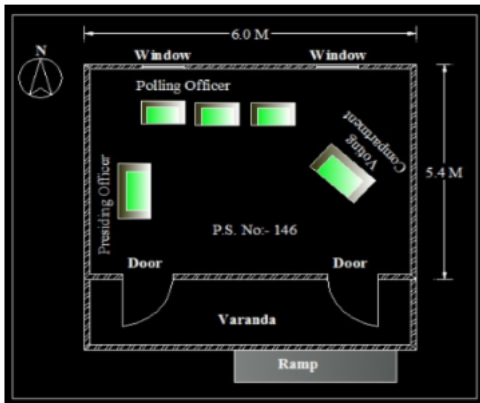

নিৰ্বাচক পঞ্জীয়ন বিষয়াৰ স্বাক্ষৰ

Nazri Naksha

PS No. 146
PS Name ADARSHA MAHIMABARI ME SCHOOL
MAP

Google Map View

Polling Station Building Front View

ভোটগ্ৰহন কেন্দ্ৰৰ সন্মুখৰ দৃশ্য

Cad View

Key MAP View