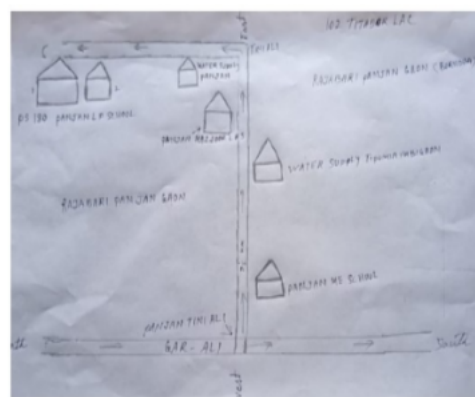

নিৰ্বাচক পঞ্জীয়ন বিষয়াৰ স্বাক্ষৰ

Nazri Naksha

Google Map View

Polling Station Building Front View

ভোটগ্ৰহন কেন্দ্ৰৰ সন্মুখৰ দৃশ্য

Cad View

Key MAP View

1 নাম : সুৰভি শইকীয়া পিতাৰ নাম: গোলোক শইকীয়া ঘৰ নং : 00 বয়স : 22 লিঙ্গ : মহিলা	VIV0097006 ফটো উপলব্ধ	2 নাম : ঋষভ কছাৰী পিতাৰ নাম: মনু কছাৰী ঘৰ নং : 00 বয়স : 19 লিঙ্গ : পুৰুষ	VIV0116095 ফটো উপলব্ধ	3 নাম : বৃন্দা ওৰাং পিতাৰ নাম: ফিকুবা ওৰাং ঘৰ নং : 1 বয়স : 55 লিঙ্গ : পুৰুষ	CLT1164585 ফটো উপলব্ধ
4 নাম : পুতলী ওৰাং স্বামীৰ নাম: বৃন্দা ওৰাং ঘৰ নং : 1 বয়স : 45 লিঙ্গ : মহিলা	CLT0182576 ফটো উপলব্ধ	5 নাম : জয়ন্তী ওৰাং স্বামীৰ নাম: জীতেন ওৰাং ঘৰ নং : 1 বয়স : 40 লিঙ্গ : মহিলা	CLT1164609 ফটো উপলব্ধ	6 নাম : লক্ষ্মীনাথ ওৰাং পিতাৰ নাম: চুকৰা ওৰাং ঘৰ নং : 1 বয়স : 39 লিঙ্গ : পুৰুষ	CLT0175612 ফটো উপলব্ধ
7 নাম : বুমা ওৰাং স্বামীৰ নাম: লক্ষ্মীনাথ ওৰাং ঘৰ নং : 1 বয়স : 38 লিঙ্গ : মহিলা	CLT0231209 ফটো উপলব্ধ	8 নাম : প্ৰশান্ত উৰাং পিতাৰ নাম: জীতেন উৰাং ঘৰ নং : 1 বয়স : 26 লিঙ্গ : পুৰুষ	CLT0552745 ফটো উপলব্ধ	9 নাম : মাৰিয়াম উৰাং স্বামীৰ নাম: প্ৰশান্ত উৰাং ঘৰ নং : 1 বয়স : 24 লিঙ্গ : মহিলা	VIV0111161 ফটো উপলব্ধ
10 নাম : বেহুলা মুন্ডা পিতাৰ নাম: ভীদুৱা মুন্ডা ঘৰ নং : 2 বয়স : 53 লিঙ্গ : মহিলা	CLT1164610 ফটো উপলব্ধ	11 নাম : জানকী মুণ্ডা পিতাৰ নাম: ভীদুৱা মুণ্ডা ঘৰ নং : 2 বয়স : 50 লিঙ্গ : মহিলা	CLT1164621 ফটো উপলব্ধ	12 নাম : হিৰেন মুণ্ডা পিতাৰ নাম: চাঁমৰু মুণ্ডা ঘৰ নং : 2 বয়স : 39 লিঙ্গ : পুৰুষ	CLT1164632 ফটো উপলব্ধ
13 নাম : অন মুণ্ডা স্বামীৰ নাম: চমৰা মুণ্ডা ঘৰ নং : 7 বয়স : 70 লিঙ্গ : মহিলা	CLT1164665 ফটো উপলব্ধ	14 নাম : বীতা মুণ্ডা পিতাৰ নাম: চমৰা মুণ্ডা ঘৰ নং : 7 বয়স : 36 লিঙ্গ : মহিলা	CLT1164643 ফটো উপলব্ধ	15 নাম : বুমী মুণ্ডা পিতাৰ নাম: চমৰা মুণ্ডা ঘৰ নং : 7 বয়স : 32 লিঙ্গ : মহিলা	CLT0115659 ফটো উপলব্ধ
16 নাম : ইন্দ্ৰেশ্বৰ মুণ্ডা পিতাৰ নাম: চমৰা মুণ্ডা ঘৰ নং : 7 বয়স : 31 লিঙ্গ : পুৰুষ	CLT0115626 ফটো উপলব্ধ	17 নাম : হেমন্তী মুণ্ডা পিতাৰ নাম: চমৰা মুণ্ডা ঘৰ নং : 7 বয়স : 27 লিঙ্গ : মহিলা	CLT0290817 ফটো উপলব্ধ	18 নাম : চুনিয়া মুণ্ডা স্বামীৰ নাম: ইন্দ্ৰেশ্বৰ মুণ্ডা ঘৰ নং : 3 বয়স : 27 লিঙ্গ : মহিলা	CLT0468538 ফটো উপলব্ধ
19 নাম : কমল মুণ্ডা পিতাৰ নাম: চমৰা মুণ্ডা ঘৰ নং : 03 বয়স : 25 লিঙ্গ : পুৰুষ	CLT0454496 ফটো উপলব্ধ	20 নাম : ৰাম মুড়া মাতৃৰ নাম: চানি মুড়া ঘৰ নং : 8 বয়স : 48 লিঙ্গ : পুৰুষ	CLT1164676 ফটো উপলব্ধ	21 নাম : লক্ষণ মুড়া মাতৃৰ নাম: চানি মুড়া ঘৰ নং : 8 বয়স : 46 লিঙ্গ : পুৰুষ	CLT1164698 ফটো উপলব্ধ
22 নাম : বিজয় মুড়া পিতাৰ নাম: চাঁৰু মুড়া ঘৰ নং : 8 বয়স : 40 লিঙ্গ : পুৰুষ	CLT1164701 ফটো উপলব্ধ	23 নাম : কুলবতি মুণ্ডা স্বামীৰ নাম: বিজয় মুণ্ডা ঘৰ নং : 8 বয়স : 34 লিঙ্গ : মহিলা	CLT0299719 ফটো উপলব্ধ	24 নাম : বীজ মুণ্ডা স্বামীৰ নাম: লক্ষণ মুণ্ডা ঘৰ নং : 05 বয়স : 46 লিঙ্গ : মহিলা	CLT0509380 ফটো উপলব্ধ
25 নাম : সুনিল মুড়া পিতাৰ নাম: বাহিৰা মুড়া ঘৰ নং : 5 বয়স : 41 লিঙ্গ : পুৰুষ	CLT1164723 ফটো উপলব্ধ	26 নাম : প্ৰিতি মুড়া স্বামীৰ নাম: সুনিল মুড়া ঘৰ নং : 5 বয়স : 38 লিঙ্গ : মহিলা	CLT1164734 ফটো উপলব্ধ	27 নাম : বদন চুতীয়া পিতাৰ নাম: ইন্দ্ৰেশ্বৰ চুতীয়া ঘৰ নং : 6 বয়স : 69 লিঙ্গ : পুৰুষ	CLT1164745 ফটো উপলব্ধ
28 নাম : নিতুল বড়া পিতাৰ নাম: বদন বড়া ঘৰ নং : 6 বয়স : 42 লিঙ্গ : পুৰুষ	CLT1164767 ফটো উপলব্ধ	29 নাম : নলিনী বৰা স্বামীৰ নাম: নিতুল বৰা ঘৰ নং : 6 বয়স : 35 লিঙ্গ : মহিলা	CLT1598385 ফটো উপলব্ধ	30 নাম : বলোৰাম কছাৰী পিতাৰ নাম: ধনৰাম কছাৰী ঘৰ নং : 9 বয়স : 69 লিঙ্গ : পুৰুষ	CLT1164778 ফটো উপলব্ধ