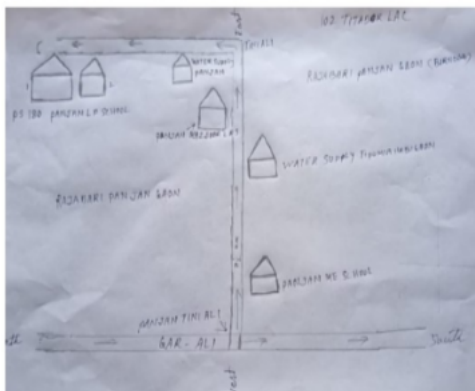

Nazri Naksha