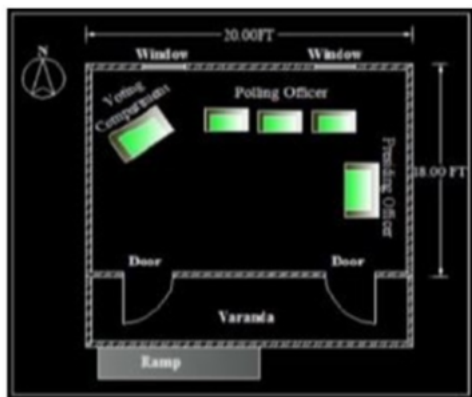

নিৰ্বাচক পঞ্জীয়ন বিষয়াৰ স্বাক্ষৰ

Nazri Naksha

Google Map View

Polling Station Building Front View

ভোটগ্ৰহন কেন্দ্ৰৰ সন্মুখৰ দৃশ্য

Cad View

Key MAP View

1 নাম : সুৰভি শইকীয়া পিতাৰ নাম: গোলোক শইকীয়া ঘৰ নং : 00 বয়স : 22 লিঙ্গ : মহিলা	VIV0097006 ফটো উপলব্ধ	2 নাম : ঋষভ কছাৰী পিতাৰ নাম: মনু কছাৰী ঘৰ নং : 00 বয়স : 19 লিঙ্গ : পুৰুষ	VIV0116095 ফটো উপলব্ধ	3 নাম : বৃন্দা ওৰাং পিতাৰ নাম: ফিকুবা ওৰাং ঘৰ নং : 1 বয়স : 55 লিঙ্গ : পুৰুষ	CLT1164585 ফটো উপলব্ধ
4 নাম : পুতলী ওৰাং স্বামীৰ নাম: বৃন্দা ওৰাং ঘৰ নং : 1 বয়স : 45 লিঙ্গ : মহিলা	CLT0182576 ফটো উপলব্ধ	5 নাম : জয়ন্তী ওৰাং স্বামীৰ নাম: জীতেন ওৰাং ঘৰ নং : 1 বয়স : 40 লিঙ্গ : মহিলা	CLT1164609 ফটো উপলব্ধ	6 নাম : লক্ষ্মীনাথ ওৰাং পিতাৰ নাম: চুকৰা ওৰাং ঘৰ নং : 1 বয়স : 39 লিঙ্গ : পুৰুষ	CLT0175612 ফটো উপলব্ধ
7 নাম : বুমা ওৰাং স্বামীৰ নাম: লক্ষ্মীনাথ ওৰাং ঘৰ নং : 1 বয়স : 38 লিঙ্গ : মহিলা	CLT0231209 ফটো উপলব্ধ	8 নাম : প্ৰশান্ত উৰাং পিতাৰ নাম: জীতেন উৰাং ঘৰ নং : 1 বয়স : 26 লিঙ্গ : পুৰুষ	CLT0552745 ফটো উপলব্ধ	9 নাম : মাৰিয়াম উৰাং স্বামীৰ নাম: প্ৰশান্ত উৰাং ঘৰ নং : 1 বয়স : 24 লিঙ্গ : মহিলা	VIV0111161 ফটো উপলব্ধ
10 নাম : বেহুলা মুন্ডা পিতাৰ নাম: ভীদুৱা মুন্ডা ঘৰ নং : 2 বয়স : 53 লিঙ্গ : মহিলা	CLT1164610 ফটো উপলব্ধ	11 নাম : জানকী মুণ্ডা পিতাৰ নাম: ভীদুৱা মুণ্ডা ঘৰ নং : 2 বয়স : 50 লিঙ্গ : মহিলা	CLT1164621 ফটো উপলব্ধ	12 নাম : হিৰেন মুণ্ডা পিতাৰ নাম: চাঁমৰু মুণ্ডা ঘৰ নং : 2 বয়স : 39 লিঙ্গ : পুৰুষ	CLT1164632 ফটো উপলব্ধ
13 নাম : অন মুণ্ডা স্বামীৰ নাম: চমৰা মুণ্ডা ঘৰ নং : 7 বয়স : 70 লিঙ্গ : মহিলা	CLT1164665 ফটো উপলব্ধ	14 নাম : বীতা মুণ্ডা পিতাৰ নাম: চমৰা মুণ্ডা ঘৰ নং : 7 বয়স : 36 লিঙ্গ : মহিলা	CLT1164643 ফটো উপলব্ধ	15 নাম : বুমী মুণ্ডা পিতাৰ নাম: চমৰা মুণ্ডা ঘৰ নং : 7 বয়স : 32 লিঙ্গ : মহিলা	CLT0115659 ফটো উপলব্ধ
16 নাম : ইন্দ্ৰেশ্বৰ মুণ্ডা পিতাৰ নাম: চমৰা মুণ্ডা ঘৰ নং : 7 বয়স : 31 লিঙ্গ : পুৰুষ	CLT0115626 ফটো উপলব্ধ	17 নাম : হেমন্তী মুণ্ডা পিতাৰ নাম: চমৰা মুণ্ডা ঘৰ নং : 7 বয়স : 27 লিঙ্গ : মহিলা	CLT0290817 ফটো উপলব্ধ	18 নাম : চুনিয়া মুণ্ডা স্বামীৰ নাম: ইন্দ্ৰেশ্বৰ মুণ্ডা ঘৰ নং : 3 বয়স : 27 লিঙ্গ : মহিলা	CLT0468538 ফটো উপলব্ধ
19 নাম : কমল মুণ্ডা পিতাৰ নাম: চমৰা মুণ্ডা ঘৰ নং : 03 বয়স : 25 লিঙ্গ : পুৰুষ	CLT0454496 ফটো উপলব্ধ	20 নাম : ৰাম মুড়া মাতৃৰ নাম: চানি মুড়া ঘৰ নং : 8 বয়স : 48 লিঙ্গ : পুৰুষ	CLT1164676 ফটো উপলব্ধ	21 নাম : লক্ষণ মুড়া মাতৃৰ নাম: চানি মুড়া ঘৰ নং : 8 বয়স : 46 লিঙ্গ : পুৰুষ	CLT1164698 ফটো উপলব্ধ
22 নাম : বিজয় মুড়া পিতাৰ নাম: চাঁৰু মুড়া ঘৰ নং : 8 বয়স : 40 লিঙ্গ : পুৰুষ	CLT1164701 ফটো উপলব্ধ	23 নাম : কুলবতি মুণ্ডা স্বামীৰ নাম: বিজয় মুণ্ডা ঘৰ নং : 8 বয়স : 34 লিঙ্গ : মহিলা	CLT0299719 ফটো উপলব্ধ	24 নাম : বীজ মুণ্ডা স্বামীৰ নাম: লক্ষণ মুণ্ডা ঘৰ নং : 05 বয়স : 46 লিঙ্গ : মহিলা	CLT0509380 ফটো উপলব্ধ
25 নাম : সুনিল মুড়া পিতাৰ নাম: বাহিৰা মুড়া ঘৰ নং : 5 বয়স : 41 লিঙ্গ : পুৰুষ	CLT1164723 ফটো উপলব্ধ	26 নাম : প্ৰিতি মুড়া স্বামীৰ নাম: সুনিল মুড়া ঘৰ নং : 5 বয়স : 38 লিঙ্গ : মহিলা	CLT1164734 ফটো উপলব্ধ	27 নাম : বদন চুতীয়া পিতাৰ নাম: ইন্দ্ৰেশ্বৰ চুতীয়া ঘৰ নং : 6 বয়স : 69 লিঙ্গ : পুৰুষ	CLT1164745 ফটো উপলব্ধ
28 নাম : নিতুল বড়া পিতাৰ নাম: বদন বড়া ঘৰ নং : 6 বয়স : 42 লিঙ্গ : পুৰুষ	CLT1164767 ফটো উপলব্ধ	29 নাম : নলিনী বৰা স্বামীৰ নাম: নিতুল বৰা ঘৰ নং : 6 বয়স : 35 লিঙ্গ : মহিলা	CLT1598385 ফটো উপলব্ধ	30 নাম : বলোৰাম কছাৰী পিতাৰ নাম: ধনৰাম কছাৰী ঘৰ নং : 9 বয়স : 69 লিঙ্গ : পুৰুষ	CLT1164778 ফটো উপলব্ধ