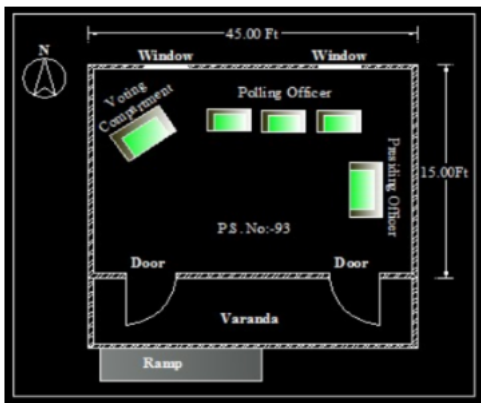

নিৰ্বাচক পঞ্জীয়ন বিষয়াৰ স্বাক্ষৰ

Nazri Naksha

Google Map View

Polling Station Building Front View

ভোটগ্ৰহন কেন্দ্ৰৰ সন্মুখৰ দৃশ্য

Cad View

Key MAP View

1 নাম : বুকমনি মুৰ্বি পিতাৰ নাম: ভাদিয়া ভূঞা ঘৰ নং : ১ক বয়স : 26 লিঙ্গ : মহিলা	DCZ0522516 ফটো উপলব্ধ	2 নাম : ভদীয়া ভূঞা পিতাৰ নাম: সুৰেন ভূঞা ঘৰ নং : ১ক বয়স : 58 লিঙ্গ : পুৰুষ	DCZ7034584 ফটো উপলব্ধ	3 নাম : পদমী ভূঞা স্বামীৰ নাম: ভদীয়া ভূঞা ঘৰ নং : ১ক বয়স : 55 লিঙ্গ : মহিলা	DCZ7034595 ফটো উপলব্ধ
4 নাম : পূৰ্ণিমা ভূঞা পিতাৰ নাম: ভদীয়া ভূঞা ঘৰ নং : ১ক বয়স : 38 লিঙ্গ : মহিলা	DCZ7034608 ফটো উপলব্ধ	5 নাম : খগেন দাস পিতাৰ নাম: বাতিৰাম দাস ঘৰ নং : ২ বয়স : 55 লিঙ্গ : পুৰুষ	DCZ7034619 ফটো উপলব্ধ	6 নাম : দীপালী দাস স্বামীৰ নাম: নয়ন দাস ঘৰ নং : ২ বয়স : 41 লিঙ্গ : মহিলা	DCZ0224295 ফটো উপলব্ধ
7 নাম : নয়ণ দাস পিতাৰ নাম: খগেন দাস ঘৰ নং : ২ বয়স : 37 লিঙ্গ : পুৰুষ	DCZ7034631 ফটো উপলব্ধ	8 নাম : সুনীতা দাস পিতাৰ নাম: খগেন দাস ঘৰ নং : ২ বয়স : 29 লিঙ্গ : মহিলা	DCZ0054726 ফটো উপলব্ধ	9 নাম : ৰাজ তাঁতী পিতাৰ নাম: বিচ তাঁতী ঘৰ নং : 02 বয়স : 25 লিঙ্গ : পুৰুষ	VIV0106682 ফটো উপলব্ধ
10 নাম : তনময় শৰ্মা পিতাৰ নাম: বিহাদ শৰ্মা ঘৰ নং : ২গ বয়স : 30 লিঙ্গ : পুৰুষ	DCZ0546630 ফটো উপলব্ধ	11 নাম : চিনময় শৰ্মা পিতাৰ নাম: বিহাদ শৰ্মা ঘৰ নং : ২গ বয়স : 26 লিঙ্গ : পুৰুষ	DCZ0546671 ফটো উপলব্ধ	12 নাম : সুমন কুমাৰ মাল পিতাৰ নাম: প্ৰদীপ কুমাৰ মাল ঘৰ নং : ২গ বয়স : 24 লিঙ্গ : পুৰুষ	DCZ0533265 ফটো উপলব্ধ
13 নাম : উৎপল কুমাৰ দাস পিতাৰ নাম: গৌতম কুমাৰ দাস ঘৰ নং : ২ক বয়স : 22 লিঙ্গ : পুৰুষ	DCZ1131275 ফটো উপলব্ধ	14 নাম : গৌতম চেত্ৰী পিতাৰ নাম: চন্দ্ৰমণি তাঁতী ঘৰ নং : ২খ বয়স : 31 লিঙ্গ : পুৰুষ	DCZ0444356 ফটো উপলব্ধ	15 নাম : নিদ্ৰা বাহাদুৰ ছেত্ৰী মাতৃৰ নাম: চন্দ্ৰমণি তাঁতী ঘৰ নং : ২খ বয়স : 28 লিঙ্গ : পুৰুষ	DCZ0054817 ফটো উপলব্ধ
16 নাম : লখিমী ছেত্ৰী স্বামীৰ নাম: মাইনু ছেত্ৰী ঘৰ নং : ২খ বয়স : 26 লিঙ্গ : মহিলা	DCZ0522797 ফটো উপলব্ধ	17 নাম : প্ৰদীপ কুমাৰ মাল পিতাৰ নাম: পবন মাল ঘৰ নং : ২গ বয়স : 55 লিঙ্গ : পুৰুষ	DCZ7034675 ফটো উপলব্ধ	18 নাম : চন্দ্ৰমণি তাঁতী স্বামীৰ নাম: লাহৰী তাঁতী ঘৰ নং : ২খ বয়স : 48 লিঙ্গ : মহিলা	DCZ7034664 ফটো উপলব্ধ
19 নাম : গৌতম কুমাৰ দাস পিতাৰ নাম: ভুবন দাস ঘৰ নং : ২ক বয়স : 45 লিঙ্গ : পুৰুষ	DCZ7034642 ফটো উপলব্ধ	20 নাম : চালিমা ব্ৰেগম মাল স্বামীৰ নাম: প্ৰদীপ মাল ঘৰ নং : ২গ বয়স : 45 লিঙ্গ : মহিলা	DCZ7034686 ফটো উপলব্ধ	21 নাম : জোনমনি দাস স্বামীৰ নাম: গৌতম দাস ঘৰ নং : ২ক বয়স : 43 লিঙ্গ : মহিলা	DCZ7034653 ফটো উপলব্ধ
22 নাম : দীপক লাহন পিতাৰ নাম: প্ৰফুল্ল চন্দ্ৰ লাহন ঘৰ নং : ২ঘ বয়স : 36 লিঙ্গ : পুৰুষ	DCZ7042651 ফটো উপলব্ধ	23 নাম : গীতালী বৰা লাহন স্বামীৰ নাম: প্ৰভাত বৰা ঘৰ নং : ২ঘ বয়স : 36 লিঙ্গ : মহিলা	DCZ7042662 ফটো উপলব্ধ	24 নাম : কনক চন্দ্ৰ শৰ্মা পিতাৰ নাম: মানিক চন্দ্ৰ শৰ্মা ঘৰ নং : ৩ বয়স : 64 লিঙ্গ : পুৰুষ	DCZ7034697 ফটো উপলব্ধ
25 নাম : ভদ্ৰা শৰ্মা স্বামীৰ নাম: কনক চন্দ্ৰ শৰ্মা ঘৰ নং : ৩ বয়স : 58 লিঙ্গ : মহিলা	DCZ7034700 ফটো উপলব্ধ	26 নাম : অক্ষয় শৰ্মা পিতাৰ নাম: কনকচন্দ্ৰ শৰ্মা ঘৰ নং : ৩ বয়স : 33 লিঙ্গ : পুৰুষ	DCZ7034711 ফটো উপলব্ধ	27 নাম : অংগীতা শৰ্মা পিতাৰ নাম: কনক চন্দ্ৰ শৰ্মা ঘৰ নং : ৩ বয়স : 29 লিঙ্গ : মহিলা	DCZ0086058 ফটো উপলব্ধ
28 নাম : উমা কৰ্মকাৰ স্বামীৰ নাম: কিচান কৰ্মকাৰ ঘৰ নং : 03 বয়স : 25 লিঙ্গ : মহিলা	VIV0144253 ফটো উপলব্ধ	29 নাম : চন্দ্ৰকান্ত শইকীয়া পিতাৰ নাম: তনুৰাম শইকীয়া ঘৰ নং : ৬ বয়স : 65 লিঙ্গ : পুৰুষ	DCZ7034777 ফটো উপলব্ধ	30 নাম : জুন শইকীয়া স্বামীৰ নাম: চন্দ্ৰকান্ত শইকীয়া ঘৰ নং : ৬ বয়স : 52 লিঙ্গ : মহিলা	DCZ7034788 ফটো উপলব্ধ