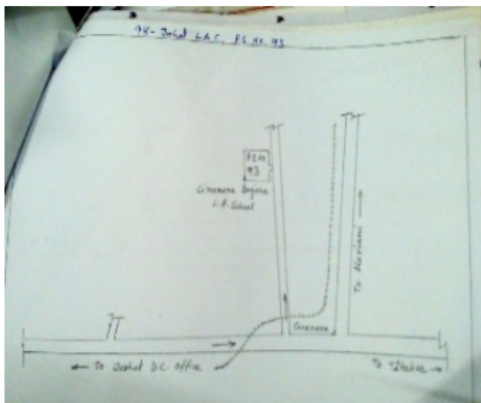

Nazri Naksha