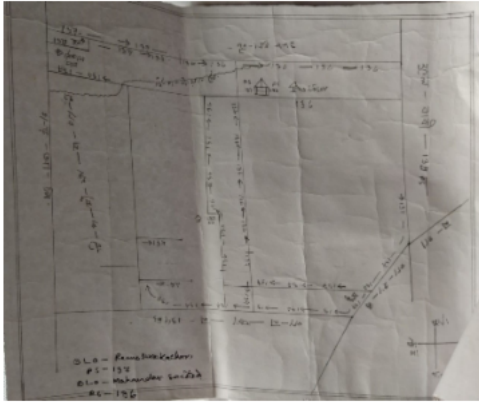

Nazri Naksha