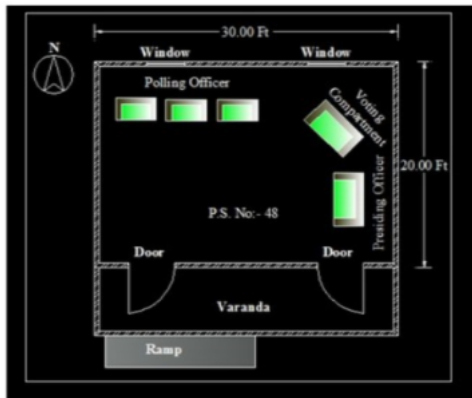

নিৰ্বাচক পঞ্জীয়ন বিষয়াৰ স্বাক্ষৰ

Nazri Naksha

Google Map View

Polling Station Building Front View

ভোটগ্ৰহন কেন্দ্ৰৰ সন্মুখৰ দৃশ্য

Cad View

Key MAP View

1 নাম : নগেন বৰা পিতাৰ নাম: খগেশ্বৰ বৰা ঘৰ নং : 001 বয়স : 57 লিঙ্গ : পুৰুষ	VIV0126649 ফটো উপলব্ধ	2 নাম : জৰি বিকাশ গগৈ স্বামীৰ নাম: তুলশী গগৈ ঘৰ নং : 01 বয়স : 48 লিঙ্গ : মহিলা	DCZ3642602 ফটো উপলব্ধ	3 নাম : মনালিছা বৰুৱা অন্যান্য: সীমন্ত দত্ত ঘৰ নং : 2 বয়স : 37 লিঙ্গ : মহিলা	VIV0006247 ফটো উপলব্ধ
4 নাম : ৰাজা ভৰালী অন্যান্য: মুগাক্ষী ভৰালী ঘৰ নং : 3 বয়স : 50 লিঙ্গ : পুৰুষ	VIV0048272 ফটো উপলব্ধ	5 নাম : মুগাক্ষী দত্ত স্বামীৰ নাম: ৰাজা ভৰালী ঘৰ নং : 3 বয়স : 44 লিঙ্গ : মহিলা	VIV0048140 ফটো উপলব্ধ	6 নাম : আকাশী আচাৰ্য পিতাৰ নাম: মলয় কুমাৰ আচাৰ্য ঘৰ নং : 5 বয়স : 24 লিঙ্গ : মহিলা	DCZ0453704 ফটো উপলব্ধ
7 নাম : বিপাশা আচাৰ্য পিতাৰ নাম: মলয় কুমাৰ আচাৰ্য ঘৰ নং : 5 বয়স : 23 লিঙ্গ : মহিলা	DCZ4477949 ফটো উপলব্ধ	8 নাম : অৰ্চনা শৰ্মা ভাগৱতী স্বামীৰ নাম: দেবজিত ভাগৱতী ঘৰ নং : 9 বয়স : 48 লিঙ্গ : মহিলা	DCZ3646784 ফটো উপলব্ধ	9 নাম : তুলশী গগৈ পিতাৰ নাম: মনিৰাম গগৈ ঘৰ নং : 10 বয়স : 59 লিঙ্গ : পুৰুষ	DCZ3642599 ফটো উপলব্ধ
10 নাম : গৌতম বৰঠাকুৰ পিতাৰ নাম: দেবেন বৰঠাকুৰ ঘৰ নং : 10 বয়স : 56 লিঙ্গ : পুৰুষ	DCZ0489963 ফটো উপলব্ধ	11 নাম : তনয় গগৈ পিতাৰ নাম: তুলশী গগৈ ঘৰ নং : 10 বয়স : 19 লিঙ্গ : পুৰুষ	VIV0110817 ফটো উপলব্ধ	12 নাম : নয়ন মণি দত্ত অন্যান্য: প্ৰণিতা বৰুৱা ঘৰ নং : 11 বয়স : 48 লিঙ্গ : পুৰুষ	VIV0025924 ফটো উপলব্ধ
13 নাম : প্ৰণিতা বৰুৱা স্বামীৰ নাম: নয়ন মণি দত্ত ঘৰ নং : 11 বয়স : 39 লিঙ্গ : মহিলা	VIV0025890 ফটো উপলব্ধ	S 14 নাম : নীশিগন্ধা দত্ত পিতাৰ নাম: প্ৰবীৰ দত্ত ঘৰ নং : 13 বয়স : 29 লিঙ্গ : মহিলা	DCZ1172717 ফটো উপলব্ধ	S 15 নাম : ত্ৰিদিব দত্ত পিতাৰ নাম: প্ৰবীৰ কুমাৰ দত্ত ঘৰ নং : 13 বয়স : 26 লিঙ্গ : পুৰুষ	DCZ1173657 ফটো উপলব্ধ
16 নাম : অভিলাষ চুতীয়া পিতাৰ নাম: শ্যামল চুতীয়া ঘৰ নং : 18 বয়স : 26 লিঙ্গ : পুৰুষ	DCZ0379743 ফটো উপলব্ধ	# 17 নাম : কামাল উদ্দিন খান পিতাৰ নাম: হাফিজুদ্দিন খান ঘৰ নং : 17 ক বয়স : 61 লিঙ্গ : পুৰুষ	FHG3237272 ফটো উপলব্ধ	#2 18 নাম : চেমিম খান স্বামীৰ নাম: কামাল উদ্দিন খান ঘৰ নং : 17 ক বয়স : 46 লিঙ্গ : মহিলা	FHG3237283 ফটো উপলব্ধ
19 নাম : মৌচুমী বৰা পিতাৰ নাম: মানিক বৰা ঘৰ নং : 19 বয়স : 33 লিঙ্গ : মহিলা	VIV0155242 ফটো উপলব্ধ	20 নাম : প্ৰাঞ্জল বৰা পিতাৰ নাম: মানিক বৰা ঘৰ নং : 19 বয়স : 29 লিঙ্গ : পুৰুষ	DCZ0379974 ফটো উপলব্ধ	21 নাম : জ্যোতিমনি বৰা বৰঠাকুৰ স্বামীৰ নাম: অংশুমান বৰঠাকুৰ ঘৰ নং : 19 বয়স : 38 লিঙ্গ : মহিলা	DCZ0049858 ফটো উপলব্ধ
22 নাম : ইমানী বৰুৱা স্বামীৰ নাম: অনিৱান বৰঠাকুৰ ঘৰ নং : 35 বয়স : 35 লিঙ্গ : মহিলা	DCZ0380394 ফটো উপলব্ধ	23 নাম : সুনন্দ ফুকন পিতাৰ নাম: মানিক ফুকন ঘৰ নং : 77 বয়স : 77 লিঙ্গ : পুৰুষ	DCZ3646875 ফটো উপলব্ধ	24 নাম : নৰেন বৰঠাকুৰ পিতাৰ নাম: দেবেন্দ্ৰনাথ বৰঠাকুৰ ঘৰ নং : 76 বয়স : 76 লিঙ্গ : পুৰুষ	DCZ3642113 ফটো উপলব্ধ
25 নাম : বনু ফুকন স্বামীৰ নাম: সুনন্দ ফুকন ঘৰ নং : 19 বয়স : 73 লিঙ্গ : মহিলা	DCZ3646864 ফটো উপলব্ধ	26 নাম : বাণী বৰঠাকুৰ স্বামীৰ নাম: নৰেন বৰঠাকুৰ ঘৰ নং : 19 বয়স : 69 লিঙ্গ : মহিলা	DCZ3642099 ফটো উপলব্ধ	27 নাম : মানিক বৰা পিতাৰ নাম: খগেশ্বৰ বৰা ঘৰ নং : 19 বয়স : 47 লিঙ্গ : পুৰুষ	DCZ3646911 ফটো উপলব্ধ
28 নাম : অণিৱান বৰঠাকুৰ পিতাৰ নাম: নৰেন বৰঠাকুৰ ঘৰ নং : 19 বয়স : 43 লিঙ্গ : পুৰুষ	DCZ3642124 ফটো উপলব্ধ	29 নাম : ৰতা বৰা স্বামীৰ নাম: মানিক বৰা ঘৰ নং : 19 বয়স : 42 লিঙ্গ : মহিলা	DCZ3646922 ফটো উপলব্ধ	30 নাম : অংশুমান বৰঠাকুৰ পিতাৰ নাম: নৰেন বৰঠাকুৰ ঘৰ নং : 19 বয়স : 42 লিঙ্গ : পুৰুষ	DCZ3642102 ফটো উপলব্ধ