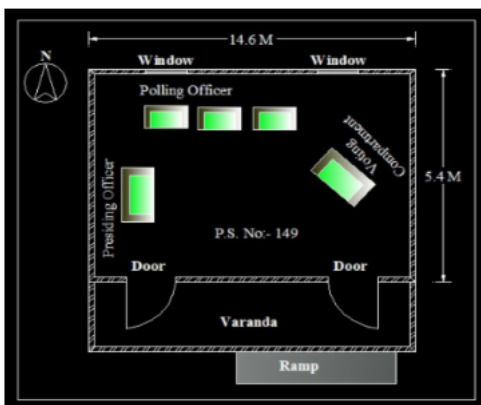

নিৰ্বাচক পঞ্জীয়ন বিষয়াৰ স্বাক্ষৰ

Nazri Naksha

Google Map View

Polling Station Building Front View

ভোটগ্ৰহন কেন্দ্ৰৰ সন্মুখৰ দৃশ্য

Cad View

Key MAP View

1 নাম : অনীতা গুৱালা স্বামীৰ নাম: দিপুল গুৱালা ঘৰ নং : 1 বয়স : 25 লিঙ্গ : মহিলা	CLT6873715 ফটো উপলব্ধ	2 নাম : মাজনী গোৱালা স্বামীৰ নাম: বিপুল গোৱালা ঘৰ নং : 55 বয়স : 26 লিঙ্গ : মহিলা	CLT0317321 ফটো উপলব্ধ	3 নাম : বৰ্জুন দাস পিতাৰ নাম: পদুম দাস ঘৰ নং : ৭৫ বয়স : 25 লিঙ্গ : পুৰুষ	CLT0223065 ফটো উপলব্ধ
4 নাম : বুবল ৰবিদাস পিতাৰ নাম: বনমালী ৰবিদাস ঘৰ নং : ৭৮ বয়স : 23 লিঙ্গ : পুৰুষ	CLT0285452 ফটো উপলব্ধ	5 নাম : বিপিন কছাৰী পিতাৰ নাম: অধলীয়া কছাৰী ঘৰ নং : ৮০ বয়স : 58 লিঙ্গ : পুৰুষ	CLT1307740 ফটো উপলব্ধ	6 নাম : মিনালী কছাৰী স্বামীৰ নাম: বিপিন কছাৰী ঘৰ নং : ৮০ বয়স : 50 লিঙ্গ : মহিলা	CLT0167866 ফটো উপলব্ধ
7 নাম : মনু বৰা পিতাৰ নাম: নালিয়া বৰা ঘৰ নং : ৮০ বয়স : 39 লিঙ্গ : পুৰুষ	CLT1307751 ফটো উপলব্ধ	8 নাম : শ্ৰেণী পাত্ৰ বৰা স্বামীৰ নাম: মনু বৰা ঘৰ নং : ৮০ বয়স : 36 লিঙ্গ : মহিলা	CLT1307762 ফটো উপলব্ধ	9 নাম : বিদ্যাত কছাৰী পিতাৰ নাম: চন্দ্ৰ কছাৰী ঘৰ নং : ৮০ বয়স : 28 লিঙ্গ : পুৰুষ	CLT0325191 ফটো উপলব্ধ
10 নাম : কপিল কুমাৰ শইকীয়া পিতাৰ নাম: তপন শইকীয়া ঘৰ নং : 80 বয়স : 25 লিঙ্গ : পুৰুষ	CLT0344333 ফটো উপলব্ধ	11 নাম : ৰাহুল দাস পিতাৰ নাম: জ্যোতি প্ৰসাদ দাস ঘৰ নং : 80 বয়স : 21 লিঙ্গ : পুৰুষ	VIV0113720 ফটো উপলব্ধ	12 নাম : উৎপল দাস পিতাৰ নাম: বুবল দাস ঘৰ নং : 80 বয়স : 19 লিঙ্গ : পুৰুষ	VIV0106906 ফটো উপলব্ধ
13 নাম : বিপুল বৰা পিতাৰ নাম: মনু বৰা ঘৰ নং : 80 বয়স : 19 লিঙ্গ : পুৰুষ	VIV0116434 ফটো উপলব্ধ	14 নাম : মেঘালী কছাৰী পিতাৰ নাম: বিপিন কছাৰী ঘৰ নং : 80 বয়স : 19 লিঙ্গ : মহিলা	VIV0132068 ফটো উপলব্ধ	15 নাম : প্ৰনামিকা কছাৰী পিতাৰ নাম: চন্দ্ৰ কছাৰী ঘৰ নং : 80-ক বয়স : 23 লিঙ্গ : মহিলা	CLT6879159 ফটো উপলব্ধ
16 নাম : তপন শইকীয়া পিতাৰ নাম: টংকেশ্বৰ শইকীয়া ঘৰ নং : ৮০৮ বয়স : 51 লিঙ্গ : পুৰুষ	CLT1307886 ফটো উপলব্ধ	17 নাম : ৰাহুল দাস মাতৃৰ নাম: বুলবুলী দাস ঘৰ নং : ৮০ ছ বয়স : 21 লিঙ্গ : পুৰুষ	VIV0146480 ফটো উপলব্ধ	18 নাম : ভবানী পাত্ৰ পিতাৰ নাম: পোনানন্দ পাত্ৰ ঘৰ নং : ৮০গ বয়স : 33 লিঙ্গ : মহিলা	CLT0319475 ফটো উপলব্ধ
19 নাম : মাধুৰীমা কছাৰী স্বামীৰ নাম: বিদ্যুৎ কছাৰী ঘৰ নং : 80 ক বয়স : 28 লিঙ্গ : মহিলা	CLT6881981 ফটো উপলব্ধ	20 নাম : নবকৃষ্ণ দাস পিতাৰ নাম: কৰুণা কান্ত দাস ঘৰ নং : 80 সা বয়স : 42 লিঙ্গ : পুৰুষ	CLT0426361 ফটো উপলব্ধ	21 নাম : লিপিকা দাস স্বামীৰ নাম: নবকৃষ্ণ দাস ঘৰ নং : 80 চ বয়স : 33 লিঙ্গ : মহিলা	CLT0426312 ফটো উপলব্ধ
22 নাম : দেবেশ্বৰী ঠাকুৰীয়া স্বামীৰ নাম: ধনীৰাম কছাৰী ঘৰ নং : 80ঙ বয়স : 74 লিঙ্গ : মহিলা	CLT1307842 ফটো উপলব্ধ	23 নাম : নিতুল ঠাকুৰীয়া পিতাৰ নাম: ধনীৰাম ঠাকুৰীয়া ঘৰ নং : 80ঙ বয়স : 40 লিঙ্গ : পুৰুষ	CLT1307864 ফটো উপলব্ধ	24 নাম : আশামনি ঠাকুৰীয়া স্বামীৰ নাম: নিতুল কছাৰী ঘৰ নং : 80ঙ বয়স : 35 লিঙ্গ : মহিলা	CLT1307875 ফটো উপলব্ধ
25 নাম : অন পাত্ৰ স্বামীৰ নাম: পোনানন্দ পাত্ৰ ঘৰ নং : ৮০গ বয়স : 55 লিঙ্গ : মহিলা	CLT1307819 ফটো উপলব্ধ	26 নাম : কমল গগৈ পিতাৰ নাম: অমূল্য গগৈ ঘৰ নং : ৮০ঘ বয়স : 55 লিঙ্গ : পুৰুষ	CLT1307820 ফটো উপলব্ধ	27 নাম : নিৰ গগৈ স্বামীৰ নাম: কমল গগৈ ঘৰ নং : ৮০ঘ বয়স : 54 লিঙ্গ : মহিলা	CLT1307831 ফটো উপলব্ধ
28 নাম : চন্দ্ৰ কছাৰী পিতাৰ নাম: অধলীয়া কছাৰী ঘৰ নং : ৮০ক বয়স : 51 লিঙ্গ : পুৰুষ	CLT1307773 ফটো উপলব্ধ	29 নাম : জ্যোতি প্ৰসাদ দাস পিতাৰ নাম: কৰুনাকান্ত দাস ঘৰ নং : ৮০ছ বয়স : 48 লিঙ্গ : পুৰুষ	CLT1307900 ফটো উপলব্ধ	30 নাম : মামনী কছাৰী স্বামীৰ নাম: চন্দ্ৰ কছাৰী ঘৰ নং : ৮০ক বয়স : 48 লিঙ্গ : মহিলা	CLT1307784 ফটো উপলব্ধ