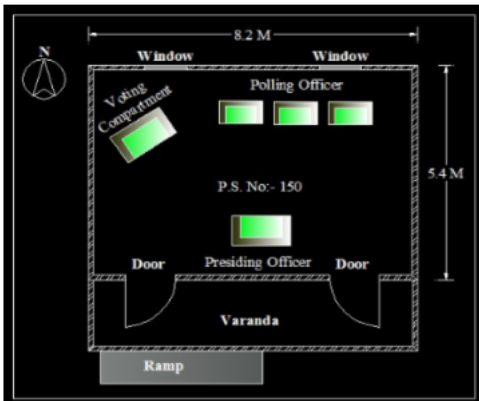

নিৰ্বাচক পঞ্জীয়ন বিষয়াৰ স্বাক্ষৰ

Nazri Naksha

Google Map View

Polling Station Building Front View

ভোটগ্ৰহন কেন্দ্ৰৰ সন্মুখৰ দৃশ্য

Cad View

Key MAP View

1 নাম : মঞ্জু সোনোৱাল স্বামীৰ নাম: সোনাবাম বৰা ঘৰ নং : 0 বয়স : 52 লিঙ্গ : মহিলা	CLT0278812 ফটো উপলব্ধ	2 নাম : প্ৰাঞ্জিত শইকীয়া পিতাৰ নাম: বাপ শইকীয়া ঘৰ নং : 00 বয়স : 46 লিঙ্গ : পুৰুষ	CLT1316638 ফটো উপলব্ধ	3 নাম : মীনা বৰা স্বামীৰ নাম: কিৰন বৰা ঘৰ নং : 0 বয়স : 43 লিঙ্গ : মহিলা	CLT0137703 ফটো উপলব্ধ
S 4 নাম : প্ৰদীপ উৰাং পিতাৰ নাম: মাটিআ উৰাং ঘৰ নং : 0 বয়স : 38 লিঙ্গ : পুৰুষ	CLT1321422 ফটো উপলব্ধ	5 নাম : নিকিতা বৰা স্বামীৰ নাম: আলোক বৰা ঘৰ নং : 0 বয়স : 27 লিঙ্গ : মহিলা	CLT0533059 ফটো উপলব্ধ	6 নাম : দেবীকা কছাৰী মাতৃৰ নাম: ববিতা কছাৰী ঘৰ নং : 00 বয়স : 25 লিঙ্গ : মহিলা	CLT0565663 ফটো উপলব্ধ
7 নাম : হেমন্ত পাঠক পিতাৰ নাম: ফনিধৰ পাঠক ঘৰ নং : 00 বয়স : 25 লিঙ্গ : পুৰুষ	CLT0475137 ফটো উপলব্ধ	8 নাম : কৃষ্ণ মণি দত্ত পিতাৰ নাম: বুদ্ধ দত্ত ঘৰ নং : 0 বয়স : 24 লিঙ্গ : পুৰুষ	CLT0433540 ফটো উপলব্ধ	9 নাম : সৰলা হাজৰীকা স্বামীৰ নাম: ডিম্বেশ্বৰ হাজৰীকা ঘৰ নং : 1 বয়স : 57 লিঙ্গ : মহিলা	CLT1314563 ফটো উপলব্ধ
10 নাম : ভূপেন হাজৰীকা পিতাৰ নাম: ডিম্বেশ্বৰ হাজৰীকা ঘৰ নং : 1 বয়স : 38 লিঙ্গ : পুৰুষ	CLT1314585 ফটো উপলব্ধ	11 নাম : বৃহিত বাক্তি পিতাৰ নাম: চন্দ্ৰ বাক্তি ঘৰ নং : 001 বয়স : 25 লিঙ্গ : পুৰুষ	VIV0140293 ফটো উপলব্ধ	12 নাম : আদিত্য কুমী মাতৃৰ নাম: কুন্তেশ্বৰী কুমী ঘৰ নং : 1 ক বয়স : 21 লিঙ্গ : পুৰুষ	CLT6847982 ফটো উপলব্ধ
13 নাম : জীনা বৰা স্বামীৰ নাম: পুতুল চন্দ্ৰ বৰা ঘৰ নং : 1 ক বয়স : 60 লিঙ্গ : মহিলা	CLT0009615 ফটো উপলব্ধ	14 নাম : বিল্লপ বৰা পিতাৰ নাম: দিলিপ বৰা ঘৰ নং : 1 ক বয়স : 35 লিঙ্গ : পুৰুষ	CLT0009616 ফটো উপলব্ধ	15 নাম : ডালী Bora পিতাৰ নাম: পুতুল চন্দ্ৰ বৰা ঘৰ নং : 1 ক বয়স : 34 লিঙ্গ : মহিলা	CLT0009617 ফটো উপলব্ধ
16 নাম : কমল ধনদিয়া পিতাৰ নাম: লেবেলা ধনদিয়া ঘৰ নং : 2 বয়স : 67 লিঙ্গ : পুৰুষ	CLT1314596 ফটো উপলব্ধ	17 নাম : দেহেশ্বৰী ধনদিয়া স্বামীৰ নাম: কমল ধনদিয়া ঘৰ নং : 2 বয়স : 62 লিঙ্গ : মহিলা	CLT1314609 ফটো উপলব্ধ	18 নাম : মীন ধনদিয়া স্বামীৰ নাম: হেমন্ত ধনদিয়া ঘৰ নং : 2 বয়স : 36 লিঙ্গ : মহিলা	CLT1607803 ফটো উপলব্ধ
19 নাম : মনজিত ধনদিয়া পিতাৰ নাম: ধনদিয়া ধনদিয়া ঘৰ নং : 2 বয়স : 35 লিঙ্গ : পুৰুষ	CLT0195305 ফটো উপলব্ধ	20 নাম : হেমন্ত ধনদিয়া পিতাৰ নাম: কমল ধনদিয়া ঘৰ নং : 2 বয়স : 33 লিঙ্গ : পুৰুষ	CLT0009618 ফটো উপলব্ধ	21 নাম : নয়নমনি গগৈ ধান্দিয়া পিতাৰ নাম: চন্দ্ৰ গগৈ ঘৰ নং : 2 বয়স : 32 লিঙ্গ : মহিলা	CLT0394270 ফটো উপলব্ধ
22 নাম : জুনমনি ধনদিয়া ঘোষ স্বামীৰ নাম: প্ৰফুল্ল ঘোষ ঘৰ নং : 2 ক বয়স : 40 লিঙ্গ : মহিলা	CLT1607847 ফটো উপলব্ধ	23 নাম : বিজয়া ধনদিয়া পিতাৰ নাম: শিশুৰাম ধনদিয়া ঘৰ নং : 0 বয়স : 60 লিঙ্গ : মহিলা	CLT1314654 ফটো উপলব্ধ	24 নাম : বিনীতা ধনদিয়া পিতাৰ নাম: শিশুৰাম ধনদিয়া ঘৰ নং : 0 বয়স : 59 লিঙ্গ : মহিলা	CLT1314665 ফটো উপলব্ধ
25 নাম : দিলিপ ধনদিয়া পিতাৰ নাম: শিশুৰাম ধনদিয়া ঘৰ নং : 0 বয়স : 51 লিঙ্গ : পুৰুষ	CLT1314676 ফটো উপলব্ধ	26 নাম : পূৰ্ণিমা বৰা ধনদিয়া স্বামীৰ নাম: দিলীপ ধনদিয়া ঘৰ নং : 0 বয়স : 36 লিঙ্গ : মহিলা	CLT0009619 ফটো উপলব্ধ	27 নাম : চেনাৰাম ধনদিয়া পিতাৰ নাম: শিশুৰাম ধনদিয়া ঘৰ নং : 8 বয়স : 68 লিঙ্গ : পুৰুষ	CLT1314687 ফটো উপলব্ধ
28 নাম : হেমলতা ধনদিয়া পিতাৰ নাম: শিশুৰাম ধনদিয়া ঘৰ নং : 8 বয়স : 58 লিঙ্গ : মহিলা	CLT1314701 ফটো উপলব্ধ	29 নাম : দিপাঞ্জলী ধনদিয়া স্বামীৰ নাম: চেনাৰাম ধনদিয়া ঘৰ নং : 8 বয়স : 56 লিঙ্গ : মহিলা	CLT1314698 ফটো উপলব্ধ	30 নাম : অনিল ধনদিয়া পিতাৰ নাম: শিশুৰাম ধনদিয়া ঘৰ নং : 8 বয়স : 50 লিঙ্গ : পুৰুষ	CLT1314723 ফটো উপলব্ধ