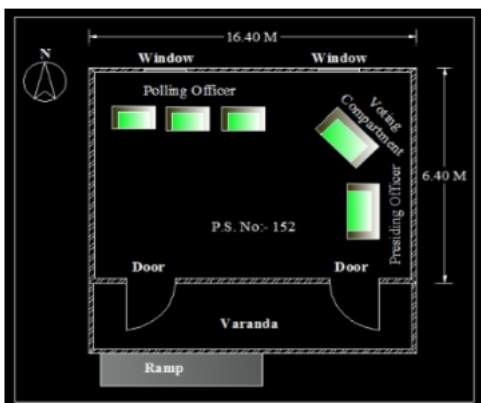

নিৰ্বাচক পঞ্জীয়ন বিষয়াৰ স্বাক্ষৰ

Nazri Naksha

Google Map View

Polling Station Building Front View

ভোটগ্ৰহন কেন্দ্ৰৰ সন্মুখৰ দৃশ্য

Cad View

Key MAP View

1 নাম : চৈয়দ চিৰাজৰ বহমান পিতাৰ নাম: মুজিবুল্লা বহমান ঘৰ নং : 2 বয়স : 67 লিঙ্গ : পুৰুষ	CLT1324567 ফটো উপলব্ধ	2 নাম : চৈয়দা মুৰ্চিদা বহমান স্বামীৰ নাম: চৈয়দ চিৰাজুৰ বহমান ঘৰ নং : 2 বয়স : 54 লিঙ্গ : মহিলা	CLT1324578 ফটো উপলব্ধ	3 নাম : চৈয়দ মুফাছিৰ আৱাল পিতাৰ নাম: চৈয়দ চিৰাজুৰ বহমান ঘৰ নং : 2 বয়স : 37 লিঙ্গ : পুৰুষ	CLT1324590 ফটো উপলব্ধ
4 নাম : চৈয়দা চামিমা চিন্তী স্বামীৰ নাম: চৈয়দ মুফাছিৰ আৱাল ঘৰ নং : 02 বয়স : 33 লিঙ্গ : মহিলা	MVY1242622 ফটো উপলব্ধ	5 নাম : চৈয়দ ৰিদ্বান ৰাচিক পিতাৰ নাম: চৈয়দ চিৰাজুৰ বহমান ঘৰ নং : 2 বয়স : 31 লিঙ্গ : পুৰুষ	CLT0075747 ফটো উপলব্ধ	6 নাম : অম্বিকা চুতীয়া পিতাৰ নাম: মাধবৰাম চুতীয়া ঘৰ নং : 9 বয়স : 69 লিঙ্গ : পুৰুষ	CLT1324614 ফটো উপলব্ধ
7 নাম : ফুলেশ্বৰী চুতীয়া স্বামীৰ নাম: অম্বিকা চুতীয়া ঘৰ নং : 9 বয়স : 62 লিঙ্গ : মহিলা	CLT1324625 ফটো উপলব্ধ	8 নাম : সঞ্জীৱ চুতীয়া পিতাৰ নাম: অম্বিকা চুতীয়া ঘৰ নং : 9 বয়স : 52 লিঙ্গ : পুৰুষ	CLT1324658 ফটো উপলব্ধ	9 নাম : ৰীমা চুতীয়া স্বামীৰ নাম: সঞ্জীৱ চুতীয়া ঘৰ নং : 9 বয়স : 47 লিঙ্গ : মহিলা	CLT1324669 ফটো উপলব্ধ
10 নাম : মদন চুতীয়া পিতাৰ নাম: অম্বিকা চুতীয়া ঘৰ নং : 9 বয়স : 42 লিঙ্গ : পুৰুষ	CLT1324636 ফটো উপলব্ধ	11 নাম : প্ৰভাত চুতীয়া পিতাৰ নাম: অম্বিকা চুতীয়া ঘৰ নং : 9 বয়স : 39 লিঙ্গ : পুৰুষ	CLT1324647 ফটো উপলব্ধ	12 নাম : ৰুপজ্যোতি চুতীয়া স্বামীৰ নাম: প্ৰভাত চুতীয়া ঘৰ নং : 9 বয়স : 35 লিঙ্গ : মহিলা	CLT1608884 ফটো উপলব্ধ
13 নাম : জোনমণি চুতীয়া স্বামীৰ নাম: মদন চুতীয়া ঘৰ নং : 9 বয়স : 32 লিঙ্গ : মহিলা	CLT1608873 ফটো উপলব্ধ	14 নাম : প্ৰৱাল চুতীয়া পিতাৰ নাম: সঞ্জীৱ চুতীয়া ঘৰ নং : 9 বয়স : 25 লিঙ্গ : পুৰুষ	CLT0494476 ফটো উপলব্ধ	15 নাম : ৰঞ্জন হাজৰীকা পিতাৰ নাম: ভুবন হাজৰীকা ঘৰ নং : 8 বয়স : 57 লিঙ্গ : পুৰুষ	CLT1324681 ফটো উপলব্ধ
16 নাম : বিভূতি হাজৰীকা পিতাৰ নাম: ভুবন চুতীয়া ঘৰ নং : 8 বয়স : 52 লিঙ্গ : মহিলা	CLT1324705 ফটো উপলব্ধ	17 নাম : ৰীণালী হাজৰীকা স্বামীৰ নাম: ৰঞ্জন হাজৰীকা ঘৰ নং : 8 বয়স : 49 লিঙ্গ : মহিলা	CLT1324692 ফটো উপলব্ধ	18 নাম : জ্যোতি হাজৰীকা অন্যান্য: বিভূতি হাজৰীকা ঘৰ নং : 8 বয়স : 37 লিঙ্গ : মহিলা	VIV0011585 ফটো উপলব্ধ
19 নাম : লক্ষ্মীন্দ্ৰ হাজৰীকা পিতাৰ নাম: ভুবন হাজৰীকা ঘৰ নং : 8 বয়স : 34 লিঙ্গ : পুৰুষ	CLT1608895 ফটো উপলব্ধ	20 নাম : কলীয়া গগৈ পিতাৰ নাম: ঘনকান্ত গগৈ ঘৰ নং : 5 বয়স : 57 লিঙ্গ : পুৰুষ	CLT1324716 ফটো উপলব্ধ	21 নাম : মাখনী গগৈ স্বামীৰ নাম: কলীয়া গগৈ ঘৰ নং : 5 বয়স : 52 লিঙ্গ : মহিলা	CLT1324727 ফটো উপলব্ধ
22 নাম : বুলটি গগৈ পিতাৰ নাম: কলিয়া গগৈ ঘৰ নং : 5 বয়স : 37 লিঙ্গ : পুৰুষ	CLT1324749 ফটো উপলব্ধ	23 নাম : পিঙ্কমনি কুছাৰী গগৈ স্বামীৰ নাম: বুলটি গগৈ ঘৰ নং : 5 বয়স : 36 লিঙ্গ : মহিলা	CLT1324750 ফটো উপলব্ধ	24 নাম : প্ৰাঞ্জল গগৈ পিতাৰ নাম: কলিয়া গগৈ ঘৰ নং : 5 বয়স : 31 লিঙ্গ : পুৰুষ	CLT1333853 ফটো উপলব্ধ
25 নাম : পংকজ গগৈ পিতাৰ নাম: নন গগৈ ঘৰ নং : 9 বয়স : 32 লিঙ্গ : পুৰুষ	CLT1333864 ফটো উপলব্ধ	26 নাম : দিম্পী বঢ়াগোঁহাই গগৈ স্বামীৰ নাম: পংকজ গগৈ ঘৰ নং : 9 বয়স : 29 লিঙ্গ : মহিলা	CLT0315507 ফটো উপলব্ধ	27 নাম : বিশ্বজিত গগৈ মাতৃৰ নাম: দীপা গগৈ ঘৰ নং : 9 বয়স : 27 লিঙ্গ : পুৰুষ	CLT0334664 ফটো উপলব্ধ
28 নাম : উৎপল গগৈ পিতাৰ নাম: পুতু গগৈ ঘৰ নং : 9 ক বয়স : 26 লিঙ্গ : পুৰুষ	VIV0072595 ফটো উপলব্ধ	29 নাম : লুকমনি বৰা গগৈ স্বামীৰ নাম: গজেন গগৈ ঘৰ নং : 9 ক বয়স : 20 লিঙ্গ : মহিলা	VIV0072454 ফটো উপলব্ধ	30 নাম : পুতলী গগৈ স্বামীৰ নাম: সৰ্বধন গগৈ ঘৰ নং : 7 ক বয়স : 40 লিঙ্গ : মহিলা	CLT0492595 ফটো উপলব্ধ