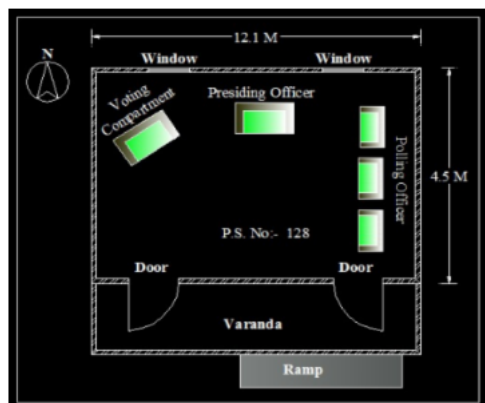

নিৰ্বাচক পঞ্জীয়ন বিষয়াৰ স্বাক্ষৰ

Nazri Naksha

Google Map View

Polling Station Building Front View

ভোটগ্ৰহন কেন্দ্ৰৰ সন্মুখৰ দৃশ্য

Cad View

Key MAP View

S 1 নাম : গৌতম কছাৰী পিতাৰ নাম : নৰীন কছাৰী ঘৰ নং : 00 বয়স : 25 লিঙ্গ : পুৰুষ	CLT0271544 ফটো উপলব্ধ	2 নাম : সৰস্বতী চুতীয়া পিতাৰ নাম : চুৰেন চুতীয়া ঘৰ নং : 5 বয়স : 27 লিঙ্গ : মহিলা	CLT0243444 ফটো উপলব্ধ	S 3 নাম : কনক কছাৰী পিতাৰ নাম : পংকজ কছাৰী ঘৰ নং : 5 বয়স : 25 লিঙ্গ : পুৰুষ	CLT0271353 ফটো উপলব্ধ
S 4 নাম : গীতৰ্থ গৌৰৱ শইকীয়া পিতাৰ নাম : হেমকান্ত শইকীয়া ঘৰ নং : 6 বয়স : 27 লিঙ্গ : পুৰুষ	CLT0240572 ফটো উপলব্ধ	#2 5 নাম : নিজৰা গগৈ স্বামীৰ নাম : অকন গগৈ ঘৰ নং : 16 বয়স : 29 লিঙ্গ : মহিলা	CLT0245894 ফটো উপলব্ধ	6 নাম : তৃষ্ণামনী শইকীয়া স্বামীৰ নাম : পুলিন শইকীয়া ঘৰ নং : 28 বয়স : 24 লিঙ্গ : মহিলা	CLT0588962 ফটো উপলব্ধ
S 7 নাম : ৰাজু শইকীয়া পিতাৰ নাম : অকন শইকীয়া ঘৰ নং : 43 বয়স : 47 লিঙ্গ : পুৰুষ	CLT1130683 ফটো উপলব্ধ	S2 8 নাম : পল্লবি শইকীয়া স্বামীৰ নাম : ৰাজু শইকীয়া ঘৰ নং : 43 বয়স : 42 লিঙ্গ : মহিলা	CLT1135984 ফটো উপলব্ধ	9 নাম : মানসী চুতীয়া পিতাৰ নাম : ইৰেণ চুতীয়া ঘৰ নং : 17 বয়স : 25 লিঙ্গ : মহিলা	CLT0272211 ফটো উপলব্ধ
E 10 নাম : ধন গগৈ পিতাৰ নাম : জীউৰাম গগৈ ঘৰ নং : 121 বয়স : 86 লিঙ্গ : পুৰুষ	CLT1130434 ফটো উপলব্ধ	E 11 নাম : গণেশ্বৰী গগৈ স্বামীৰ নাম : ধন গগৈ ঘৰ নং : 121 বয়স : 73 লিঙ্গ : মহিলা	CLT1130445 ফটো উপলব্ধ	12 নাম : যোগেশ্বৰ গগৈ পিতাৰ নাম : ধন গগৈ ঘৰ নং : 121 বয়স : 60 লিঙ্গ : পুৰুষ	CLT1130456 ফটো উপলব্ধ
13 নাম : ৰুণ গগৈ স্বামীৰ নাম : যোগেশ্বৰ গগৈ ঘৰ নং : 121 বয়স : 57 লিঙ্গ : মহিলা	CLT1130467 ফটো উপলব্ধ	14 নাম : বিপুল গগৈ পিতাৰ নাম : যোগেশ্বৰ গগৈ ঘৰ নং : 121 বয়স : 30 লিঙ্গ : পুৰুষ	CLT1596094 ফটো উপলব্ধ	E 15 নাম : ভীমকান্ত গগৈ পিতাৰ নাম : জীউৰাম গগৈ ঘৰ নং : 122 বয়স : 67 লিঙ্গ : পুৰুষ	CLT1130478 ফটো উপলব্ধ
16 নাম : মাইজানু গগৈ স্বামীৰ নাম : ভীমকান্ত গগৈ ঘৰ নং : 122 বয়স : 63 লিঙ্গ : মহিলা	CLT1130489 ফটো উপলব্ধ	S 17 নাম : নিপা গগৈ পিতাৰ নাম : ভীমকান্ত গগৈ ঘৰ নং : 122 বয়স : 38 লিঙ্গ : মহিলা	CLT1130490 ফটো উপলব্ধ	18 নাম : চন্দ্ৰভ্ৰা গগৈ স্বামীৰ নাম : কেশৰাম গগৈ ঘৰ নং : 123 বয়স : 55 লিঙ্গ : মহিলা	CLT1130514 ফটো উপলব্ধ
19 নাম : দেৱজীত বৰা পিতাৰ নাম : বুৰুল বৰা ঘৰ নং : 123 বয়স : 40 লিঙ্গ : পুৰুষ	CLT0295402 ফটো উপলব্ধ	20 নাম : দীপক গগৈ পিতাৰ নাম : কেশৰাম গগৈ ঘৰ নং : 123 বয়স : 39 লিঙ্গ : পুৰুষ	CLT1130525 ফটো উপলব্ধ	21 নাম : পম্পী গগৈ স্বামীৰ নাম : দীপক গগৈ ঘৰ নং : 123 বয়স : 35 লিঙ্গ : মহিলা	CLT0525766 ফটো উপলব্ধ
22 নাম : পৰিমা গগৈ বৰা স্বামীৰ নাম : দেৱজীত বৰা ঘৰ নং : 123 বয়স : 34 লিঙ্গ : মহিলা	CLT0295493 ফটো উপলব্ধ	E 23 নাম : শুকৰী গগৈ স্বামীৰ নাম : ঘনকান্ত গগৈ ঘৰ নং : 123 বয়স : 52 লিঙ্গ : মহিলা	CLT1130536 ফটো উপলব্ধ	24 নাম : মৌচুমী শইকীয়া পিতাৰ নাম : ঘিনাই শইকীয়া ঘৰ নং : 128 বয়স : 34 লিঙ্গ : মহিলা	CLT0020255 ফটো উপলব্ধ
25 নাম : পুলিন শইকীয়া পিতাৰ নাম : ঘিনাই শইকীয়া ঘৰ নং : 128 বয়স : 32 লিঙ্গ : পুৰুষ	CLT0020388 ফটো উপলব্ধ	26 নাম : উমাকান্ত গগৈ পিতাৰ নাম : ঘনকান্ত গগৈ ঘৰ নং : 128 বয়স : 71 লিঙ্গ : পুৰুষ	CLT1130547 ফটো উপলব্ধ	27 নাম : কমলা গগৈ পিতাৰ নাম : উমাকান্ত গগৈ ঘৰ নং : 128 বয়স : 46 লিঙ্গ : মহিলা	CLT1130558 ফটো উপলব্ধ
28 নাম : অকন গগৈ পিতাৰ নাম : উমাৰাম গগৈ ঘৰ নং : 128 বয়স : 46 লিঙ্গ : পুৰুষ	CLT0009215 ফটো উপলব্ধ	29 নাম : মনোজ গগৈ পিতাৰ নাম : উমাকান্ত গগৈ ঘৰ নং : 128 বয়স : 46 লিঙ্গ : পুৰুষ	CLT1130569 ফটো উপলব্ধ	30 নাম : জ্যোতি গগৈ স্বামীৰ নাম : মনোজ গগৈ ঘৰ নং : 128 বয়স : 42 লিঙ্গ : মহিলা	CLT1130570 ফটো উপলব্ধ