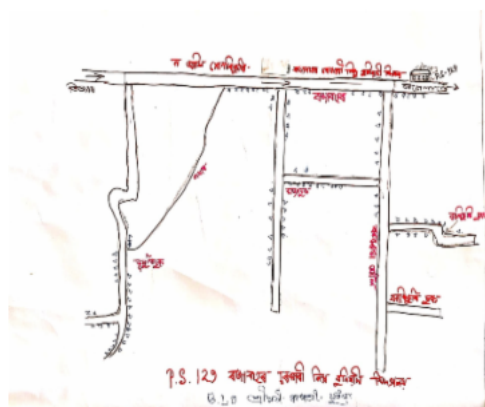

Nazri Naksha