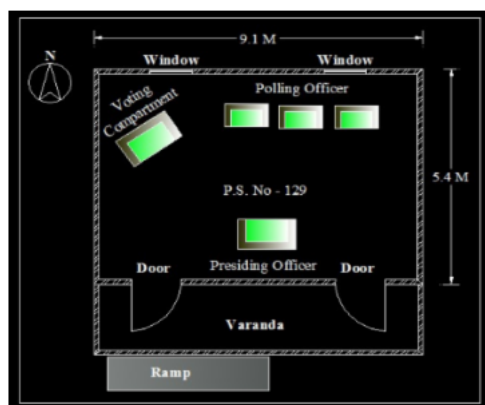

নিৰ্বাচক পঞ্জীয়ন বিষয়াৰ স্বাক্ষৰ

Nazri Naksha

Google Map View

Polling Station Building Front View

ভোটগ্ৰহন কেন্দ্ৰৰ সন্মুখৰ দৃশ্য

Cad View

Key MAP View

1 নাম : অকন কছাৰী পিতাৰ নাম: ভুলুক ঘৰ নং : 1 বয়স : 75 লিঙ্গ : পুৰুষ	CLT1124567 ফটো উপলব্ধ	2 নাম : বাজীব কছাৰী পিতাৰ নাম: অকন কছাৰী ঘৰ নং : 1 বয়স : 44 লিঙ্গ : পুৰুষ	CLT1124589 ফটো উপলব্ধ	3 নাম : প্ৰবীৰ কছাৰী পিতাৰ নাম: অকণ কছাৰী ঘৰ নং : 1 বয়স : 40 লিঙ্গ : পুৰুষ	CLT1124590 ফটো উপলব্ধ
4 নাম : মামু কছাৰী স্বামীৰ নাম: প্ৰবীৰ কছাৰী ঘৰ নং : 1 বয়স : 39 লিঙ্গ : মহিলা	CLT0000257 ফটো উপলব্ধ	5 নাম : বিৰহী কছাৰী স্বামীৰ নাম: মঙ্গলা কছাৰী ঘৰ নং : 2 বয়স : 80 লিঙ্গ : মহিলা	CLT1124614 ফটো উপলব্ধ	6 নাম : তুষেশ্বৰ কছাৰী পিতাৰ নাম: মঙ্গলা কছাৰী ঘৰ নং : 2 বয়স : 65 লিঙ্গ : পুৰুষ	CLT1124625 ফটো উপলব্ধ
7 নাম : বেবতী কছাৰী স্বামীৰ নাম: তুষেশ্বৰ কছাৰী ঘৰ নং : 2 বয়স : 56 লিঙ্গ : মহিলা	CLT1124636 ফটো উপলব্ধ	8 নাম : প্ৰফুল্ল কছাৰী পিতাৰ নাম: তুষেশ্বৰ কছাৰী ঘৰ নং : 2 বয়স : 34 লিঙ্গ : পুৰুষ	CLT0075408 ফটো উপলব্ধ	9 নাম : বিশ্বজিৎ কছাৰী পিতাৰ নাম: তুষেশ্বৰ কছাৰী ঘৰ নং : 2 বয়স : 31 লিঙ্গ : পুৰুষ	CLT0404277 ফটো উপলব্ধ
10 নাম : বাজাশ্ৰী কছাৰী পিতাৰ নাম: চুকেশ্বৰ কছাৰী ঘৰ নং : 2 বয়স : 23 লিঙ্গ : পুৰুষ	VIV0046623 ফটো উপলব্ধ	11 নাম : প্ৰিয়াস্কী কছাৰী মাতৃৰ নাম: চুমু কছাৰী ঘৰ নং : 2 বয়স : 19 লিঙ্গ : মহিলা	VIV0144071 ফটো উপলব্ধ	12 নাম : জানেকী কছাৰী স্বামীৰ নাম: মোলুকা কছাৰী ঘৰ নং : 3 বয়স : 83 লিঙ্গ : মহিলা	CLT1124681 ফটো উপলব্ধ
13 নাম : বিনন্দ শইকীয়া পিতাৰ নাম: মুলুকা শইকীয়া ঘৰ নং : 3 বয়স : 63 লিঙ্গ : পুৰুষ	CLT1124670 ফটো উপলব্ধ	14 নাম : ববীতা বৰা শইকীয়া স্বামীৰ নাম: বিনন্দ শইকীয়া ঘৰ নং : 3 বয়স : 56 লিঙ্গ : মহিলা	CLT1124692 ফটো উপলব্ধ	15 নাম : বিপুল কছাৰী পিতাৰ নাম: মোলুকা কছাৰী ঘৰ নং : 3 বয়স : 55 লিঙ্গ : পুৰুষ	CLT1124705 ফটো উপলব্ধ
16 নাম : নন্দ কছাৰী পিতাৰ নাম: মোলুকা কছাৰী ঘৰ নং : 3 বয়স : 53 লিঙ্গ : পুৰুষ	CLT1124727 ফটো উপলব্ধ	17 নাম : মঞ্জু শইকীয়া স্বামীৰ নাম: নন্দ কছাৰী ঘৰ নং : 3 বয়স : 51 লিঙ্গ : মহিলা	CLT1124750 ফটো উপলব্ধ	18 নাম : বদু কছাৰী পিতাৰ নাম: মোলুকা কছাৰী ঘৰ নং : 3 বয়স : 48 লিঙ্গ : পুৰুষ	CLT1124738 ফটো উপলব্ধ
19 নাম : ৰূপা কছাৰী স্বামীৰ নাম: বিপুল কছাৰী ঘৰ নং : 3 বয়স : 46 লিঙ্গ : মহিলা	CLT1124716 ফটো উপলব্ধ	20 নাম : প্ৰফুল্ল কছাৰী পিতাৰ নাম: মোলুকা কছাৰী ঘৰ নং : 3 বয়স : 45 লিঙ্গ : পুৰুষ	CLT1124749 ফটো উপলব্ধ	21 নাম : জ্যোতি কছাৰী স্বামীৰ নাম: বদু কছাৰী ঘৰ নং : 3 বয়স : 41 লিঙ্গ : মহিলা	CLT1124772 ফটো উপলব্ধ
22 নাম : প্ৰণৱ কছাৰী পিতাৰ নাম: মোলুকা কছাৰী ঘৰ নং : 3 বয়স : 39 লিঙ্গ : পুৰুষ	CLT1124761 ফটো উপলব্ধ	23 নাম : পূৰ্ণিমা কছাৰী স্বামীৰ নাম: প্ৰণৱ কছাৰী ঘৰ নং : 3 বয়স : 35 লিঙ্গ : মহিলা	CLT0299982 ফটো উপলব্ধ	24 নাম : চিন্ময়ী শইকীয়া পিতাৰ নাম: বিনন্দ শইকীয়া ঘৰ নং : 3 বয়স : 27 লিঙ্গ : মহিলা	CLT0553297 ফটো উপলব্ধ
25 নাম : পৰিসিতা শইকীয়া পিতাৰ নাম: বিপুল শইকীয়া ঘৰ নং : 3 বয়স : 25 লিঙ্গ : মহিলা	VIV0001578 ফটো উপলব্ধ	26 নাম : কাশ্যৰ কছাৰী পিতাৰ নাম: নন্দ কছাৰী ঘৰ নং : 3 বয়স : 20 লিঙ্গ : পুৰুষ	VIV0073833 ফটো উপলব্ধ	27 নাম : সুশান্ত কছাৰী পিতাৰ নাম: বদু কছাৰী ঘৰ নং : 3 বয়স : 19 লিঙ্গ : পুৰুষ	VIV0143685 ফটো উপলব্ধ
28 নাম : মাই কছাৰী স্বামীৰ নাম: ফনীধৰ কছাৰী ঘৰ নং : 8 বয়স : 76 লিঙ্গ : মহিলা	CLT1124783 ফটো উপলব্ধ	29 নাম : বিজয় শইকীয়া পিতাৰ নাম: ফনীধৰ কছাৰী ঘৰ নং : 8 বয়স : 49 লিঙ্গ : পুৰুষ	CLT1124794 ফটো উপলব্ধ	30 নাম : বীতামনি কছাৰী স্বামীৰ নাম: বিজয় শইকীয়া ঘৰ নং : 8 বয়স : 46 লিঙ্গ : মহিলা	CLT1124807 ফটো উপলব্ধ